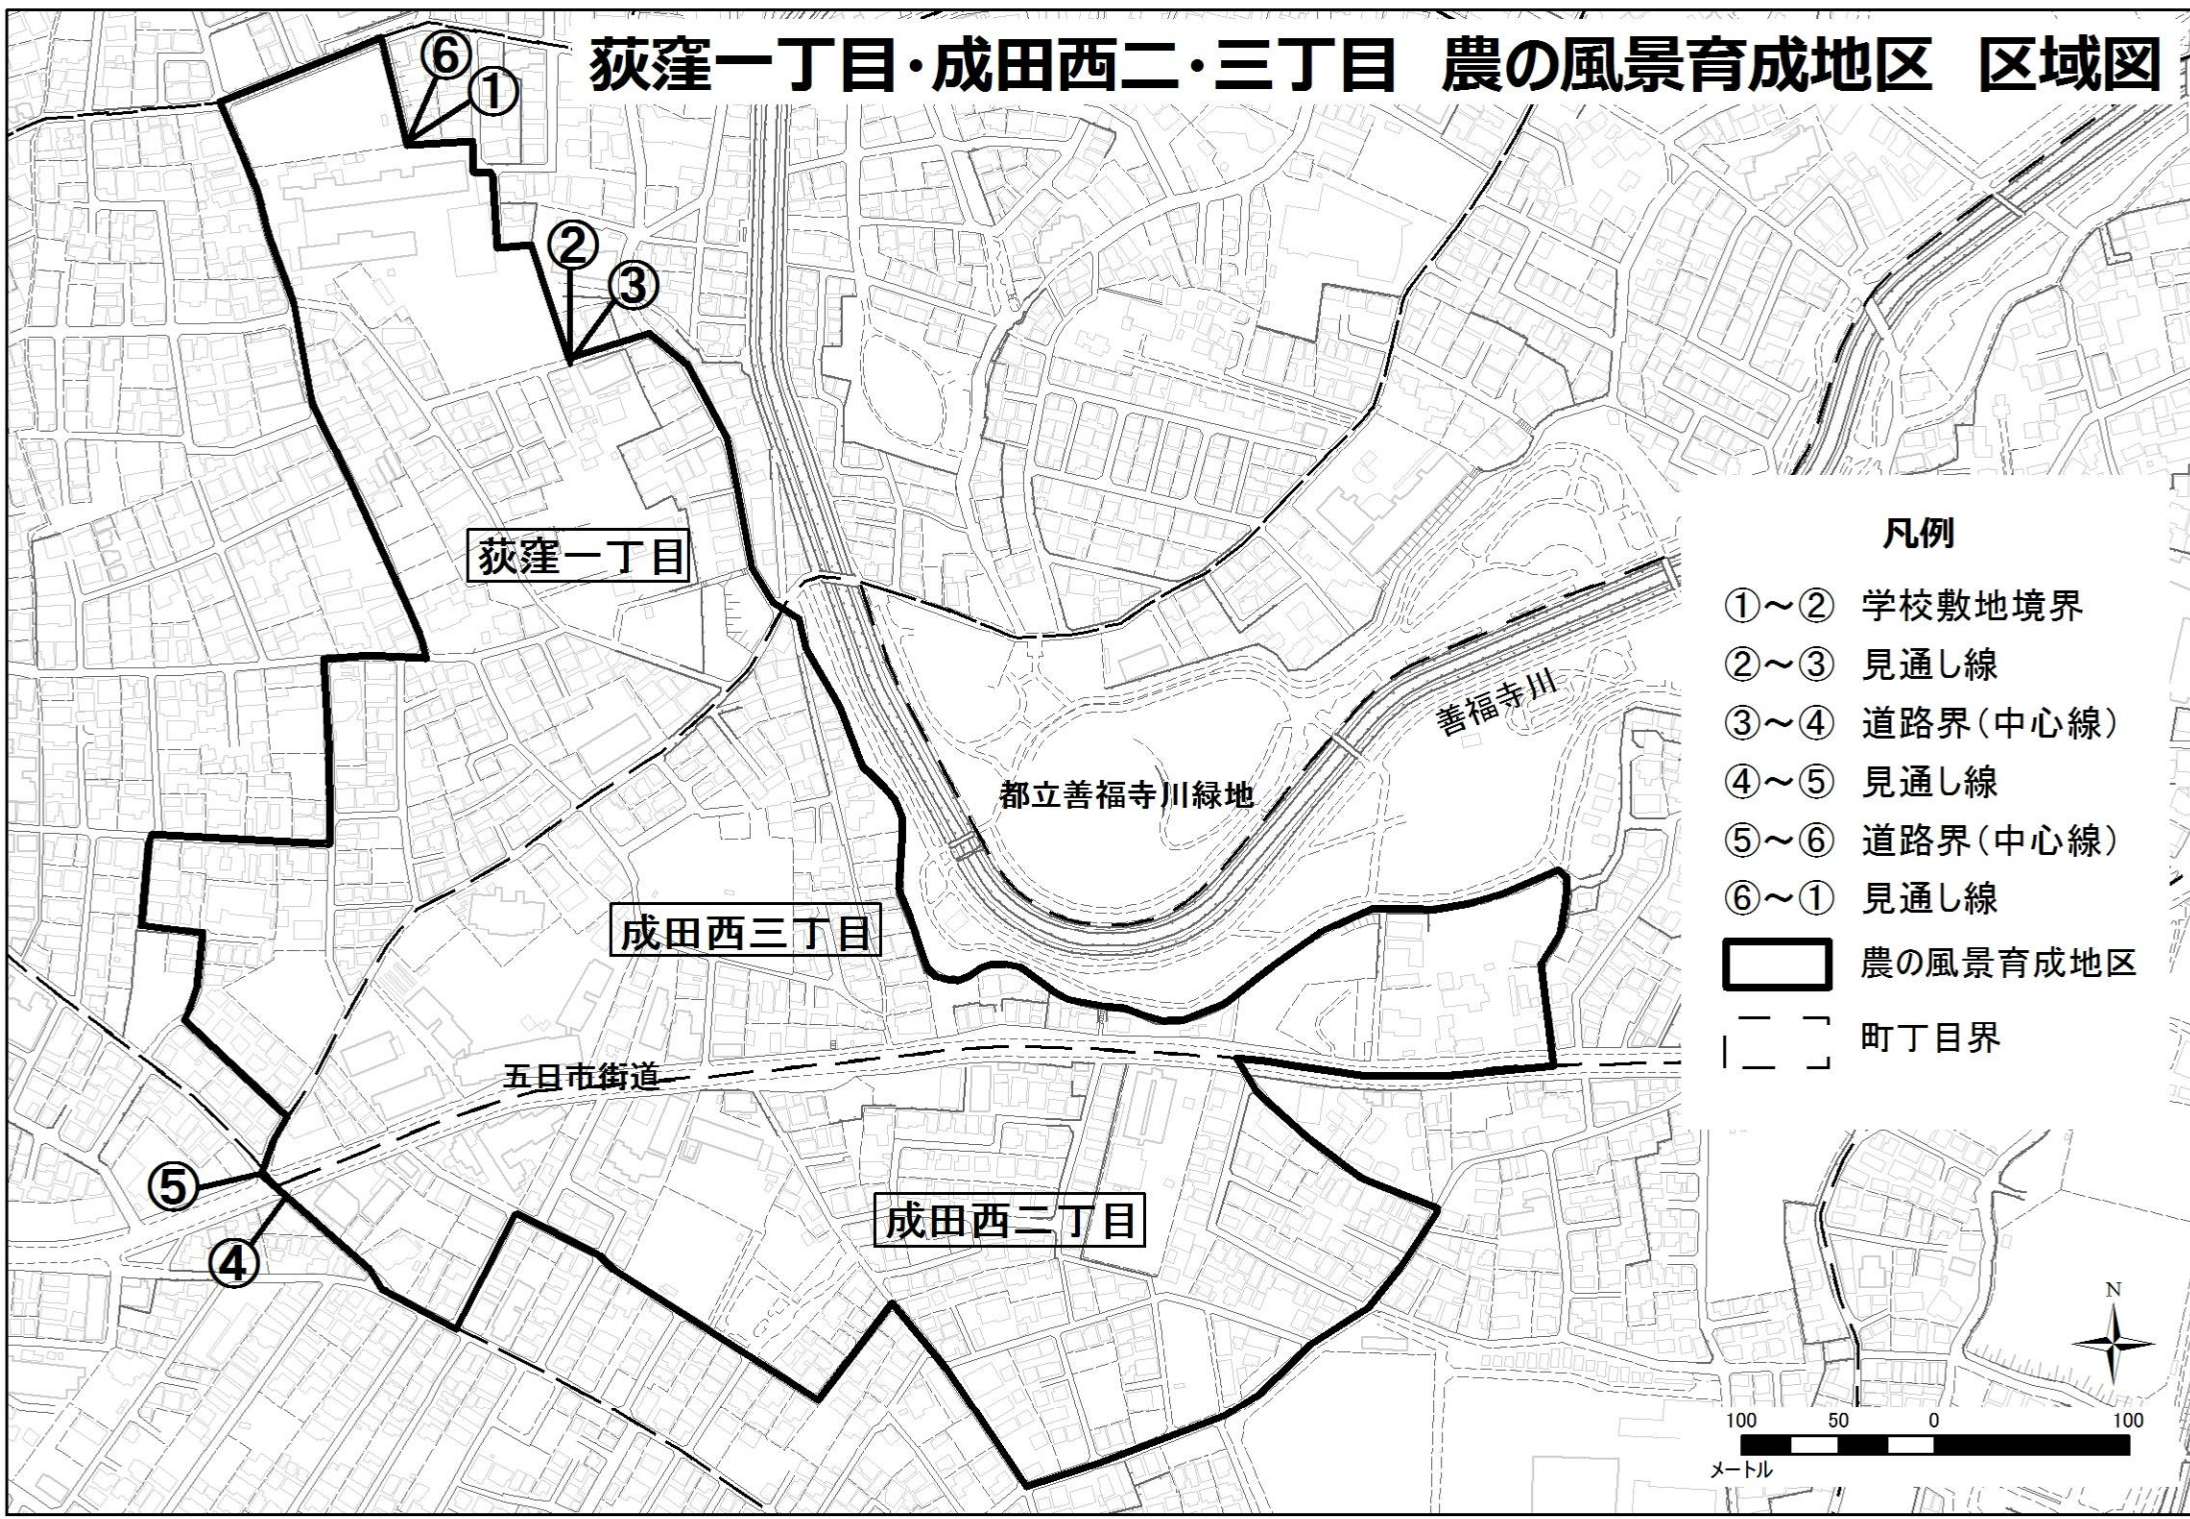

# 荻窪一丁目・成田西二・三丁目 農の風景育成地区 区域図

## 凡例

- ①~② 学校敷地境界
- ②~③ 見通し線
- ③~④ 道路界(中心線)
- ④~⑤ 見通し線
- ⑤~⑥ 道路界(中心線)
- ⑥~① 見通し線
-  農の風景育成地区
-  町丁目界

荻窪一丁目

成田西三丁目

成田西二丁目

善福寺川

都立善福寺川緑地

五日市街道