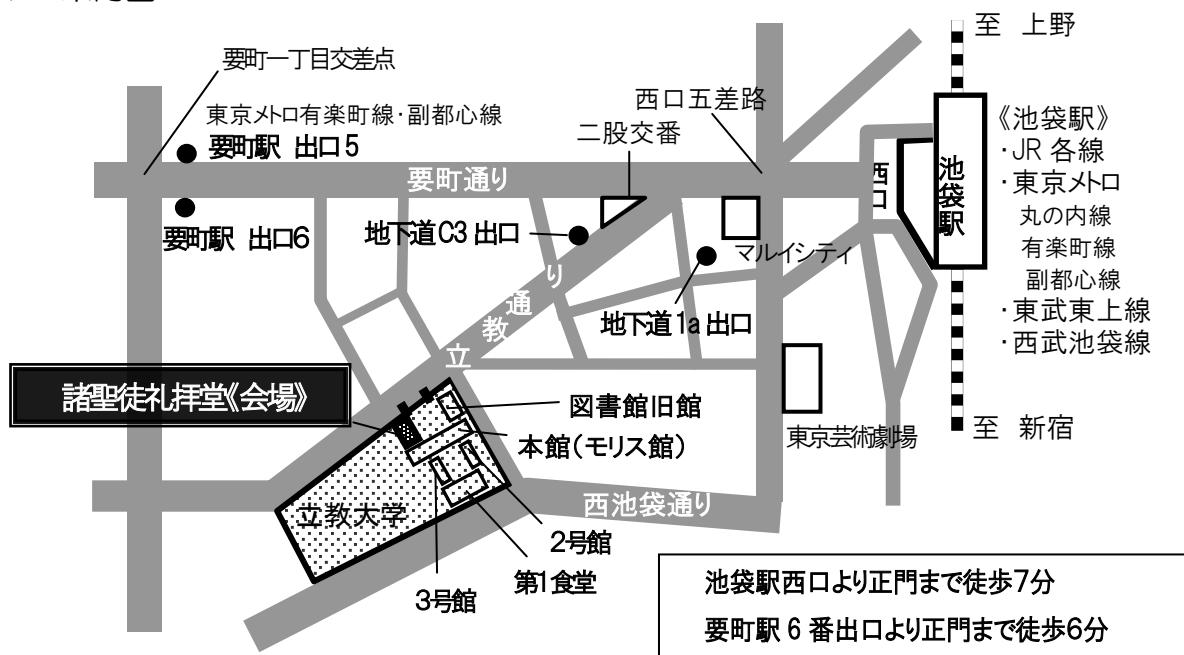

ヨゼフ・ラインベルガー ロマンツェ作品 142-2

エドゥイン・エヴァンス コンサート・アリア

アラン・ホヴァネス 聖グレゴリーの祈り

大関民弘 故郷Ⅱ

レナード・バーンスタイン ミサから「シンプル・ソング」

終 了 16時30分

## 7 案内図