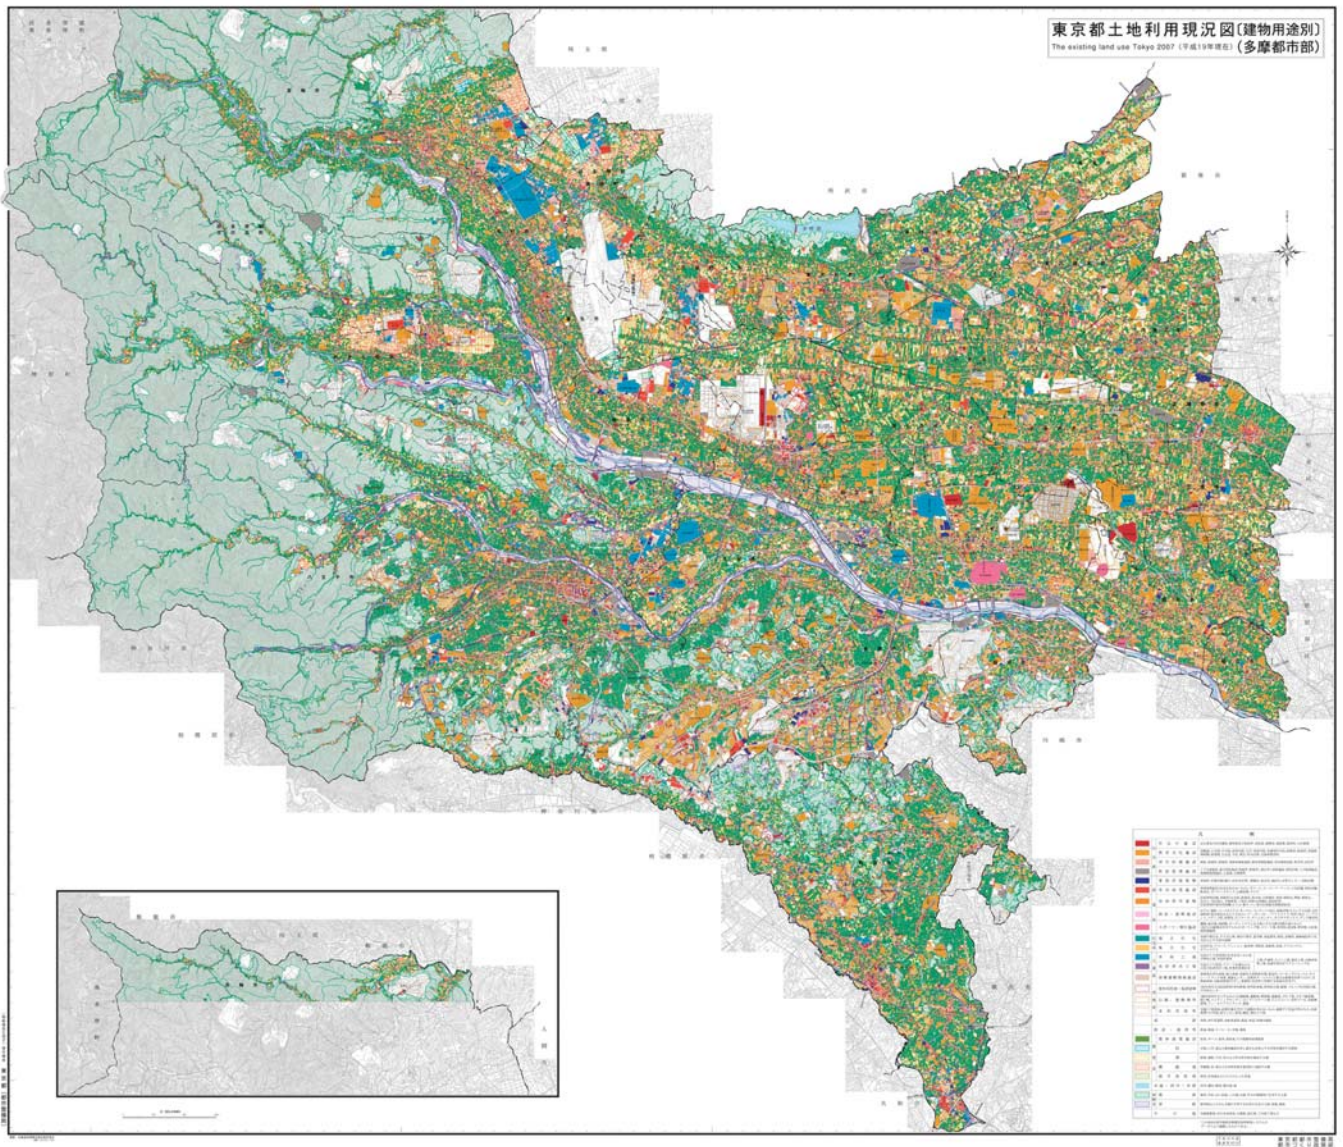

平成21年3月発行

登録番号 (20) 122号

東京の土地利用（平成19年多摩・島しょ地域）

編集・発行 東京都都市整備局都市づくり政策部土地利用計画課
(〒163-8001) 東京都新宿区西新宿二丁目8番1号

電話 03 (5321) 1111 内線 30-261

印刷 有限会社雄久社
(〒154-0017) 東京都世田谷区世田谷一丁目24番7号

電話 03 (5451) 7030

古紙パルプ配合率70%再生紙を使用しています
石油系溶剤を含まないインキを使用しています

土地利用現況図(建物用途別)

多摩都市部

多摩山村部

島しょ地域

平成19年度土地利用現況調査に基づき作成した「東京都土地利用現況図」である。