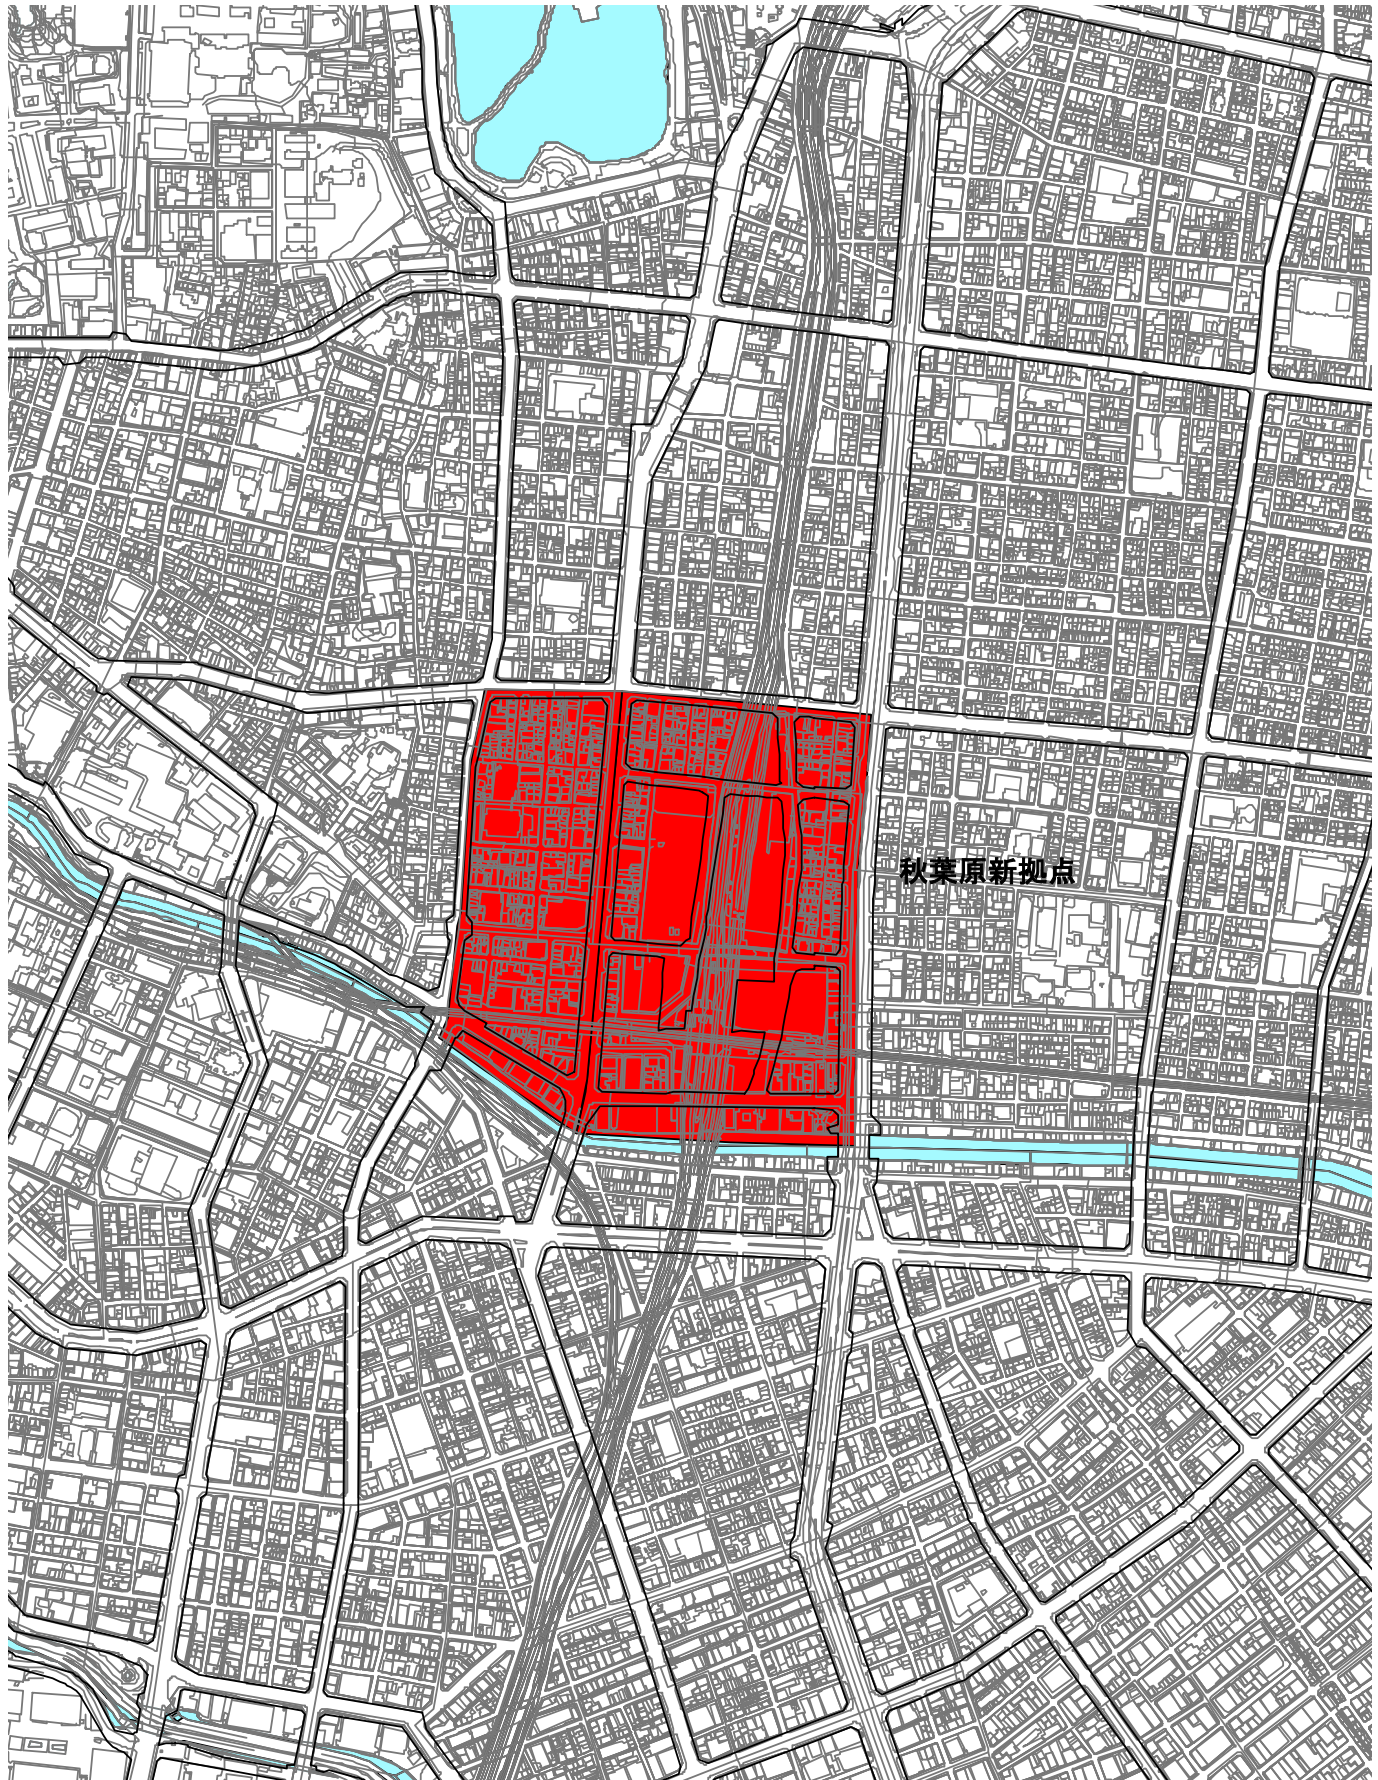

图 2-4 秋葉原新拠点範圍图

0 500 1000 m

新拠点

都心等拠点地区

複合市街地ゾーン