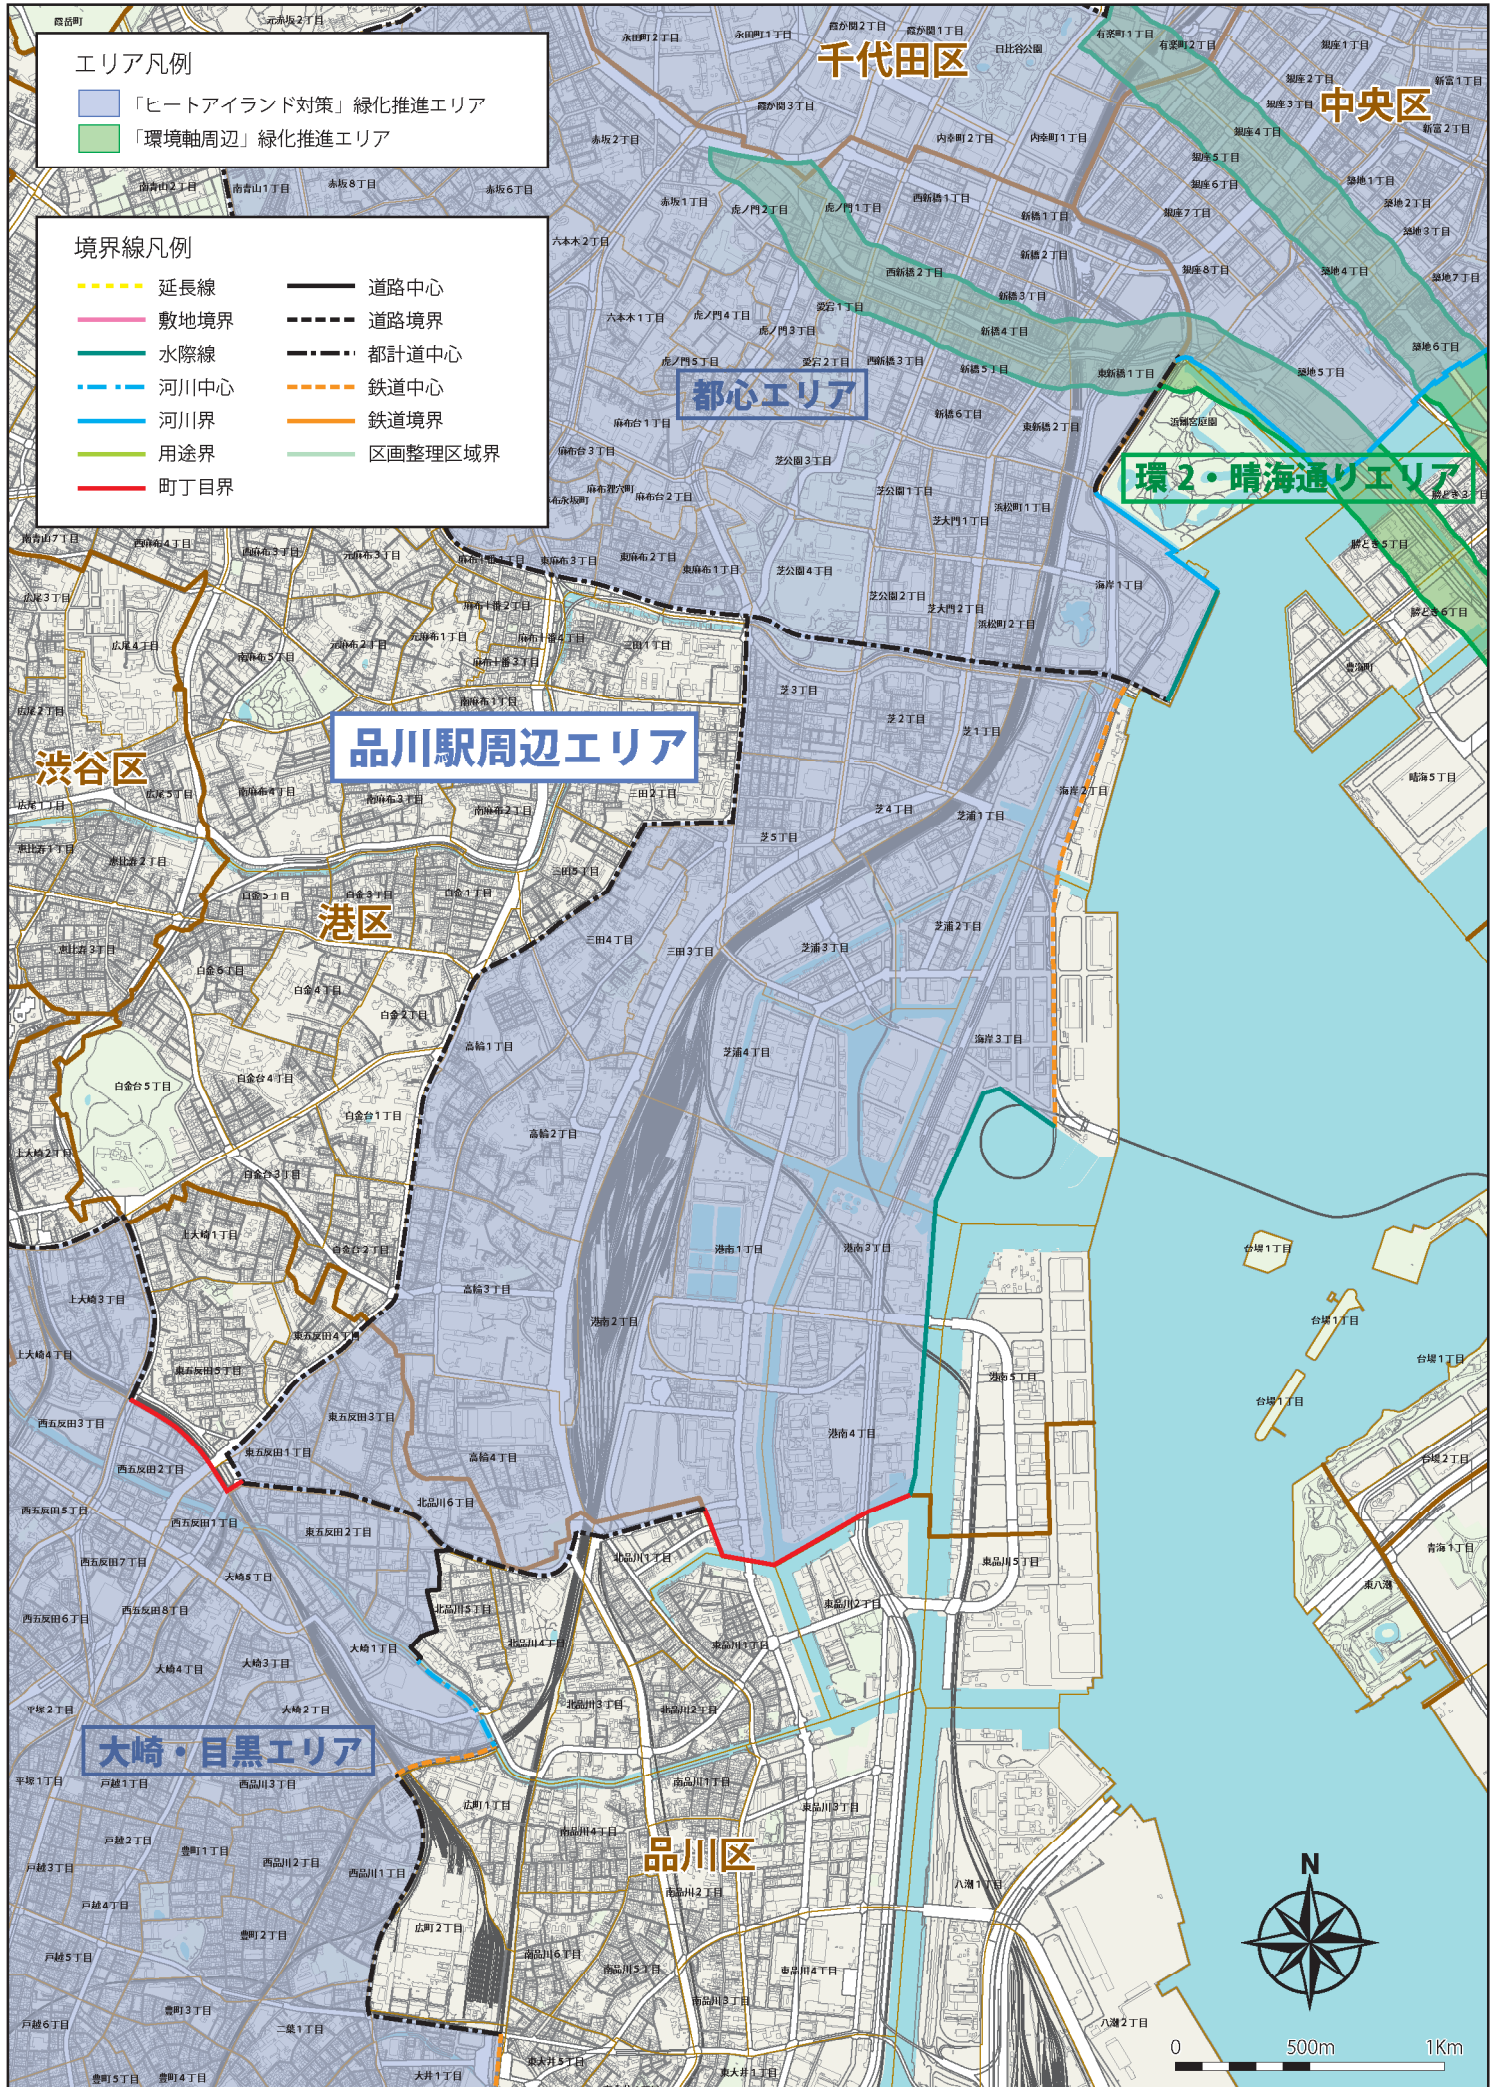

■ 図5-2-1 「ヒートアイランド対策」緑化推進エリア（都心エリア）

図5-2-2 「ヒートアイランド対策」緑化推進エリア（新宿エリア）

■ 図5-2-3 「ヒートアイランド対策」緑化推進エリア（品川駅周辺エリア）

■ 図5-2-4 「ヒートアイランド対策」緑化推進エリア（大崎・目黒エリア）