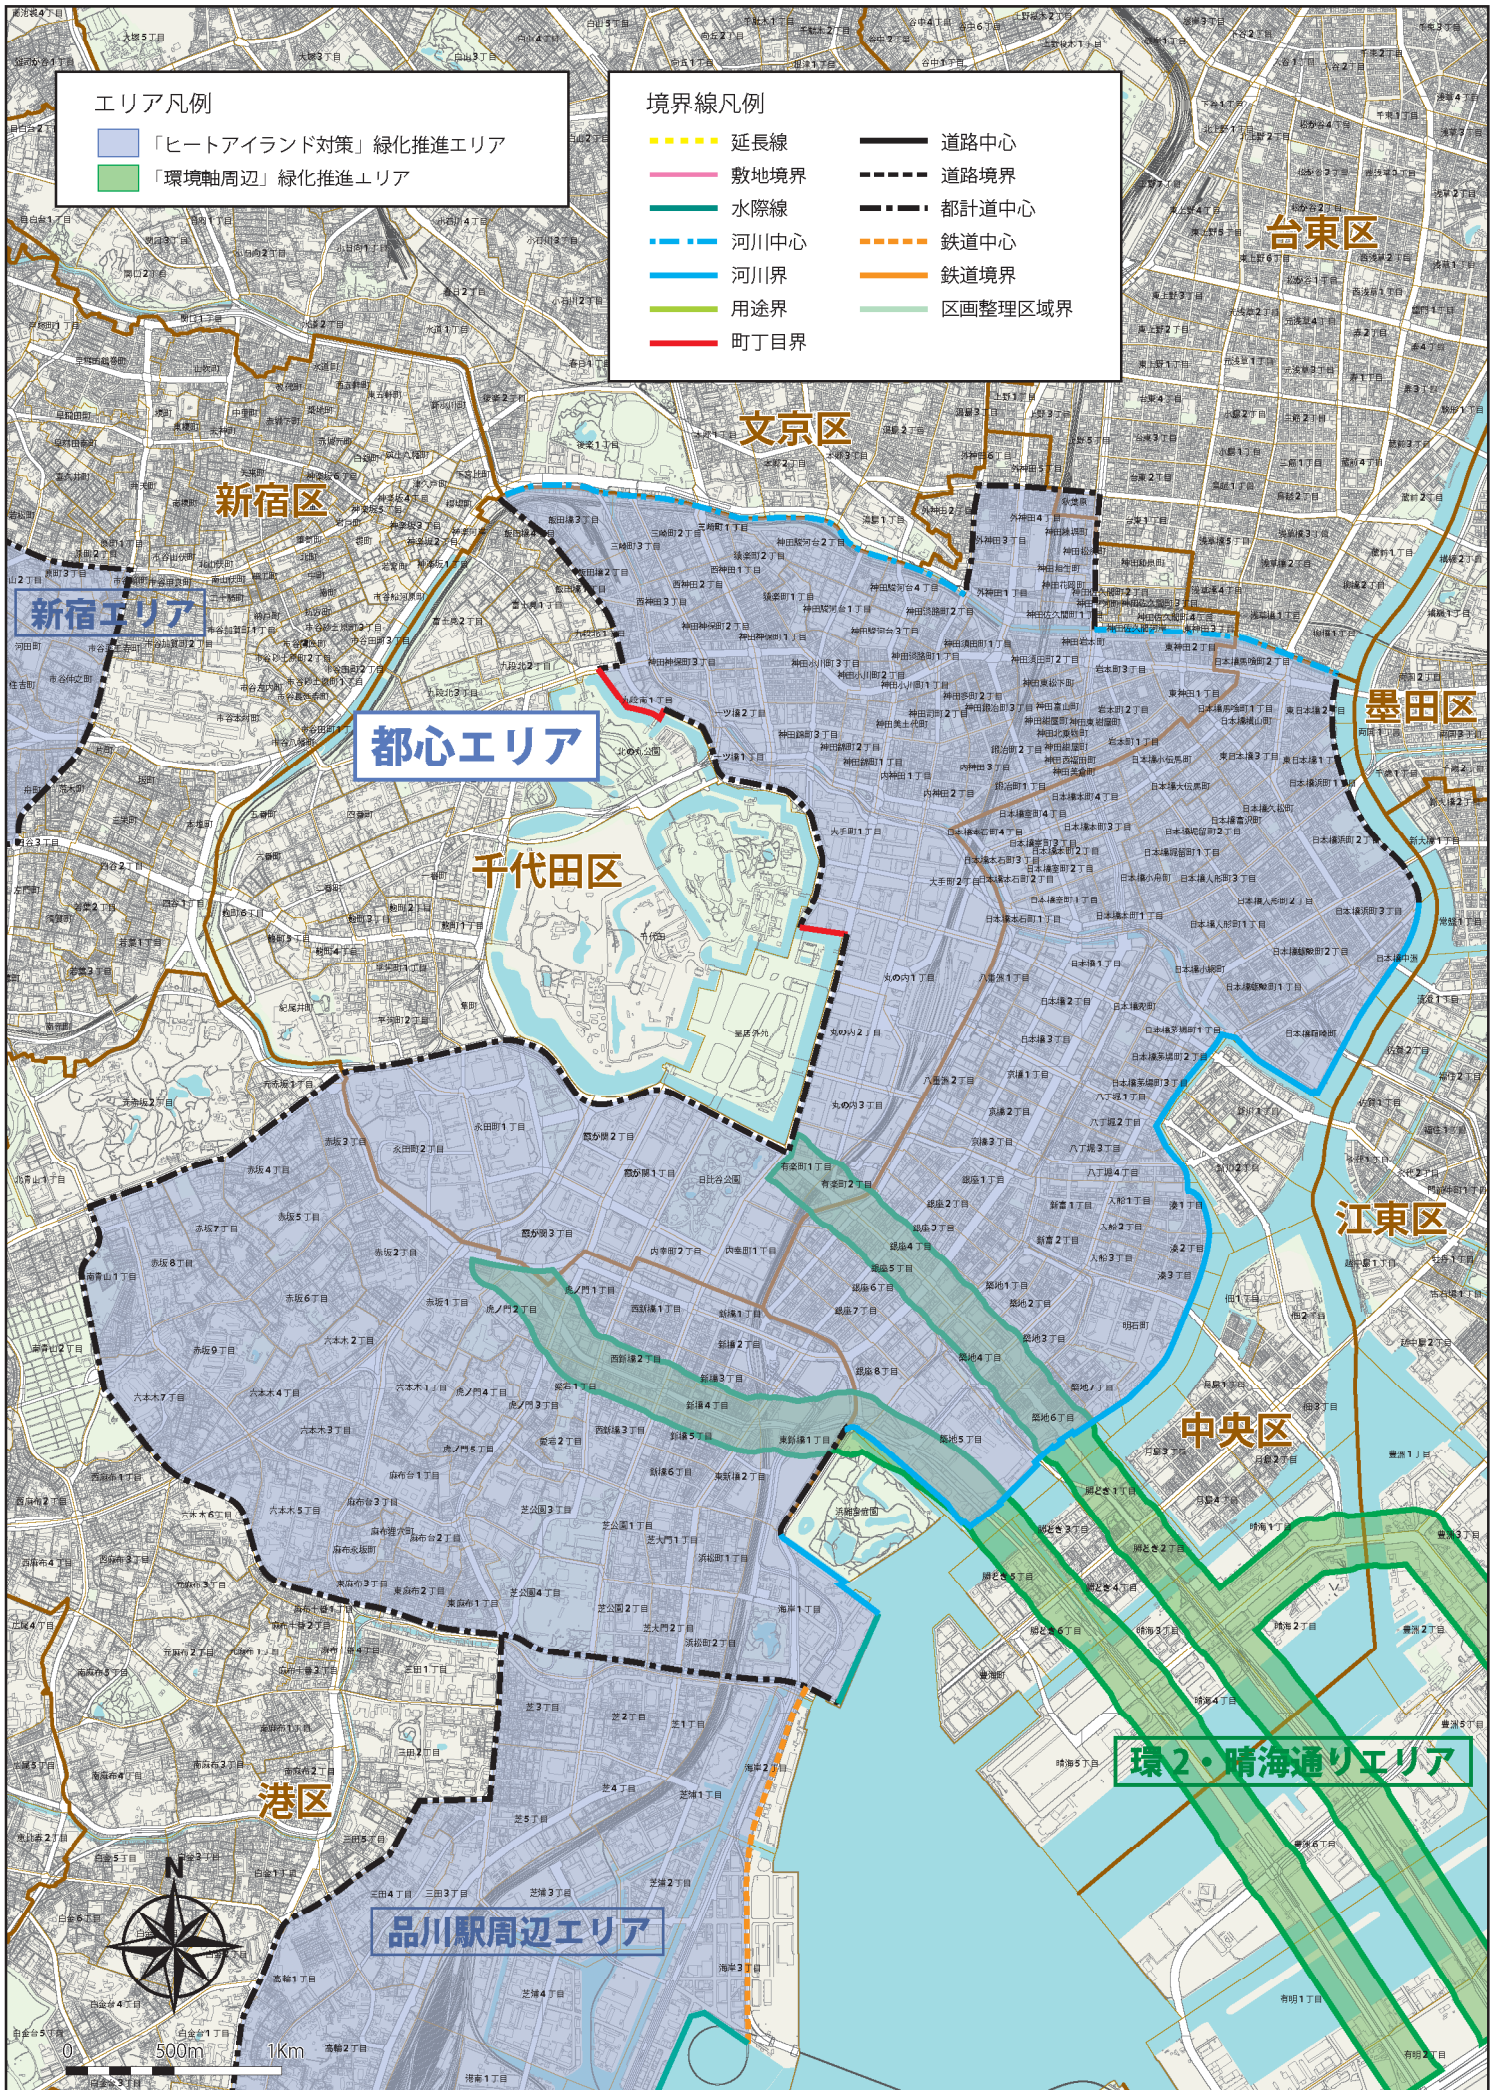

■ 図5-2-1 「ヒートアイランド対策」緑化推進エリア（都心エリア）

図5-2-2 「ヒートアイランド対策」緑化推進エリア（新宿エリア）

■ 図5-2-3 「ヒートアイランド対策」緑化推進エリア（品川駅周辺エリア）

■ 図5-2-4 「ヒートアイランド対策」緑化推進エリア（大崎・目黒エリア）