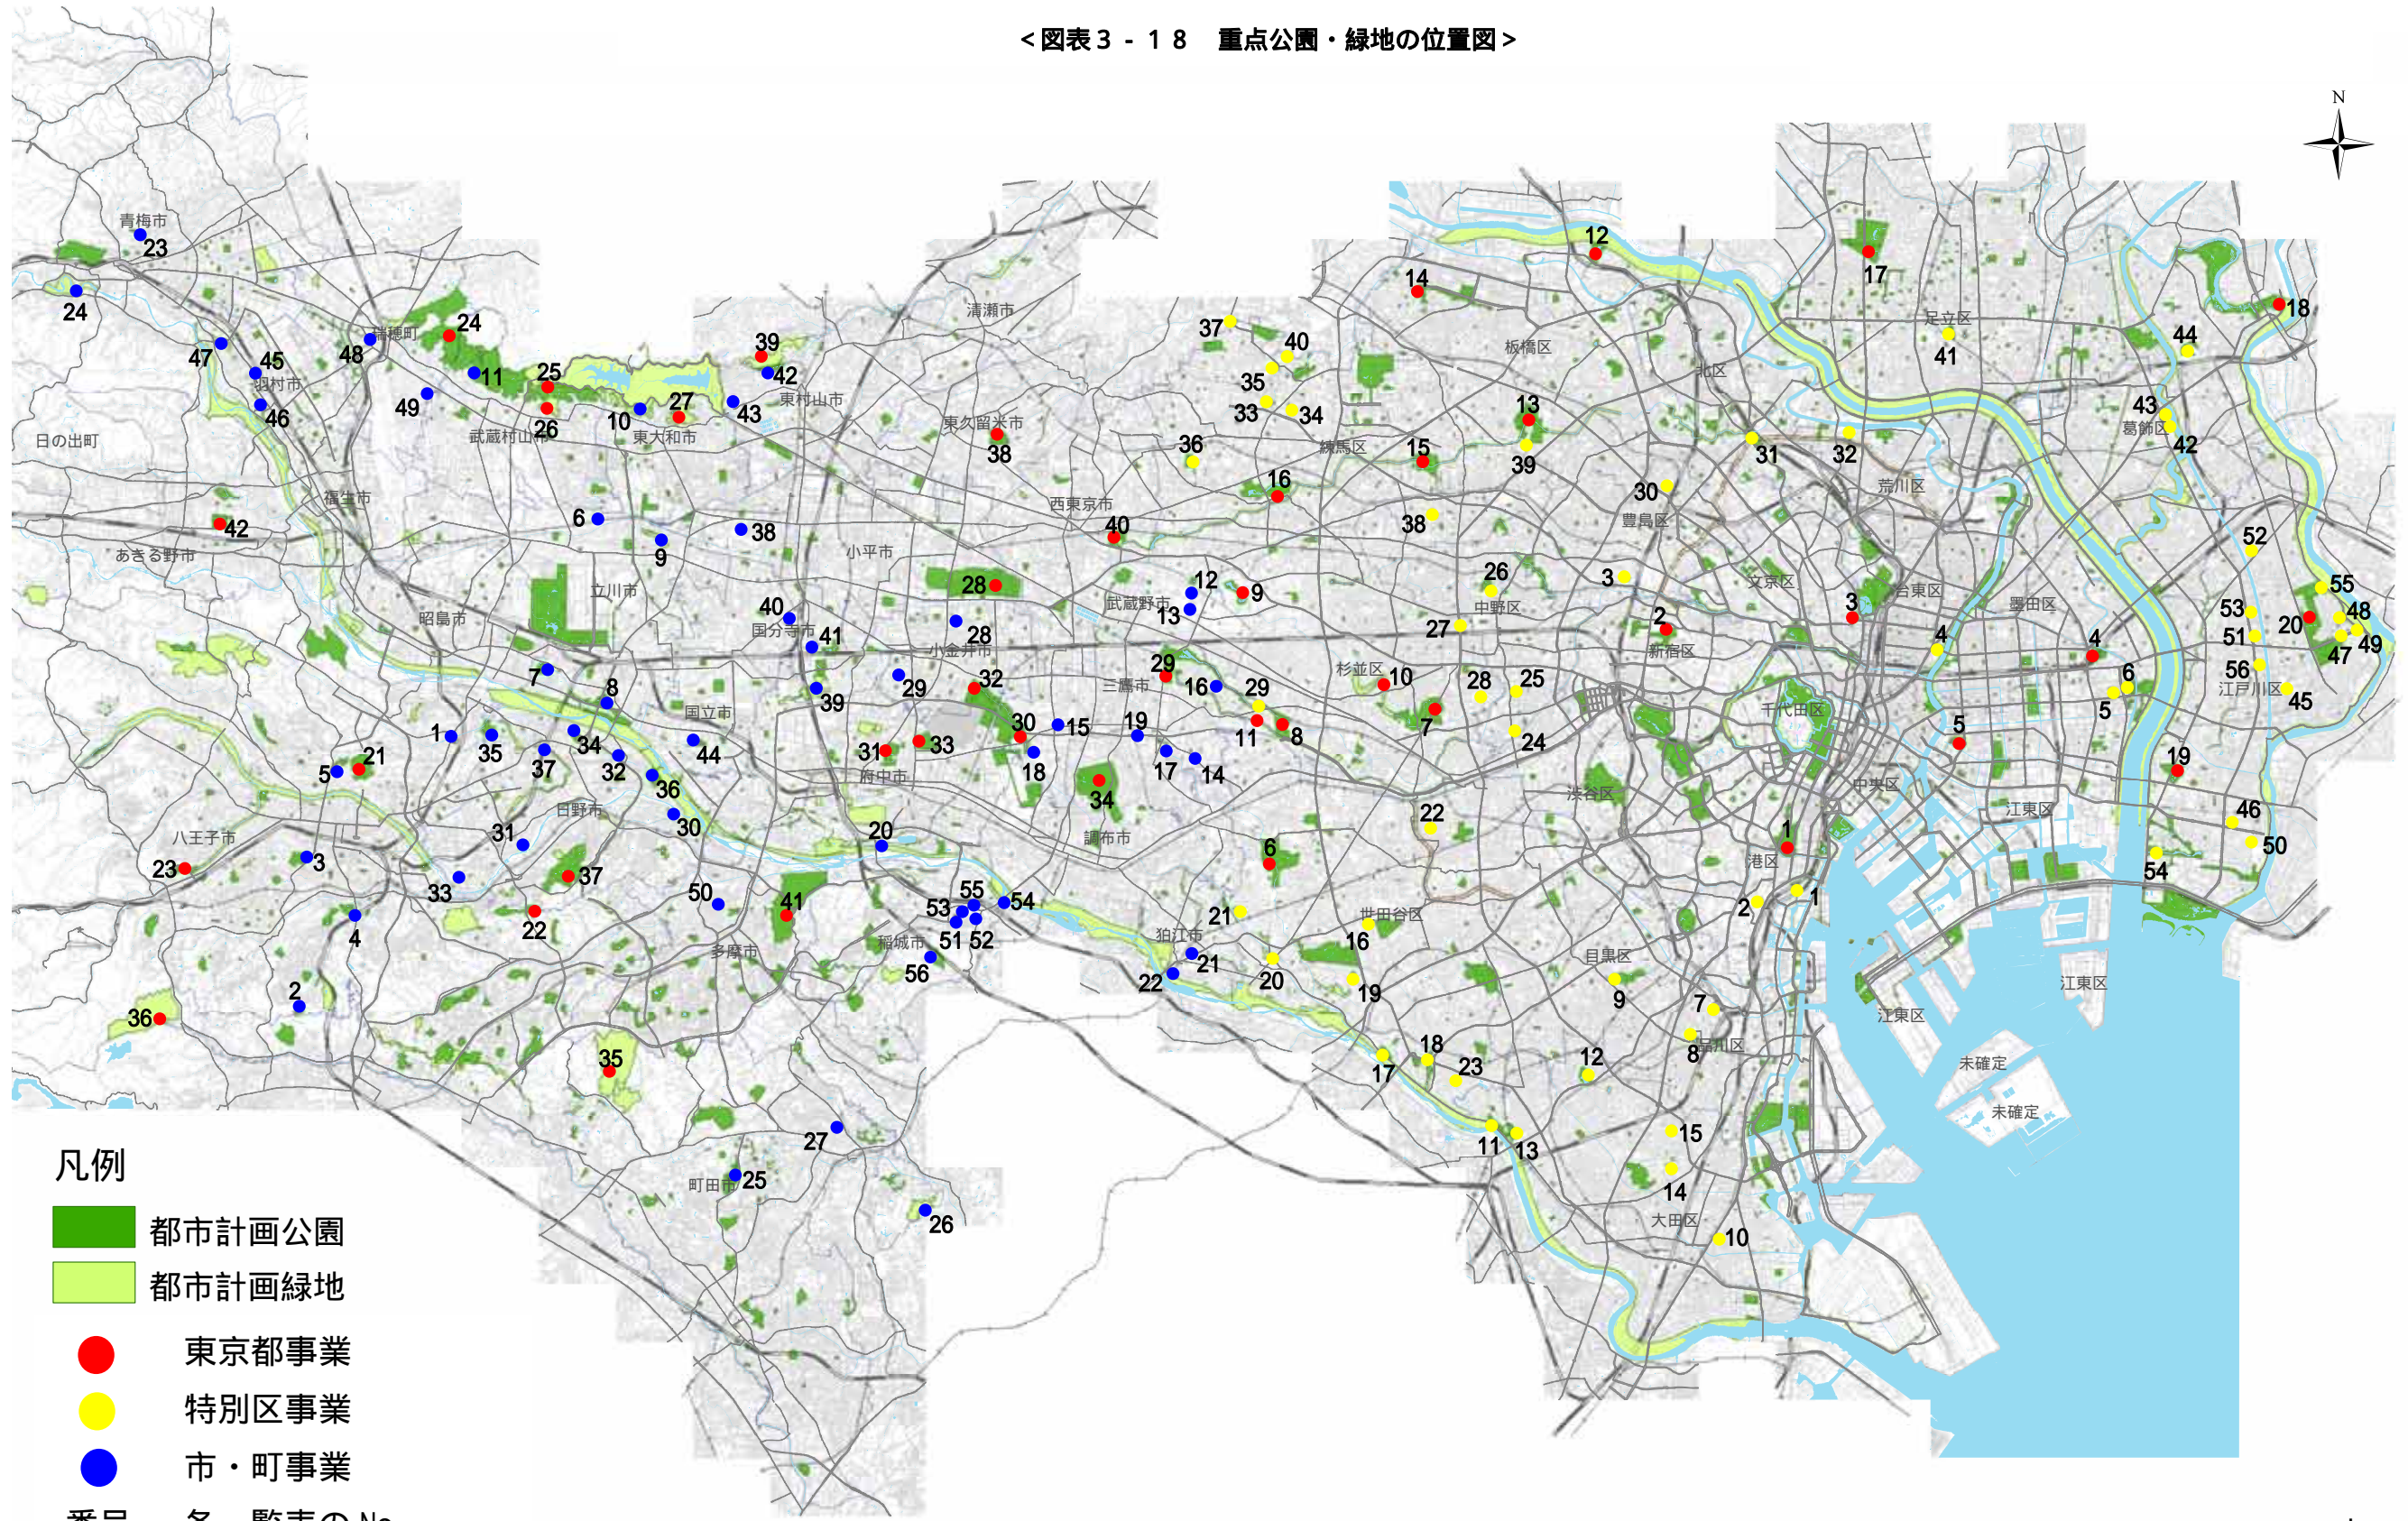

<図表3-18 重点公園・緑地の位置図>

- 凡例
- 都市計画公園
 - 都市計画緑地
 - 東京都事業
 - 特別区事業
 - 市・町事業
 - 番号 各一覧表のNo.