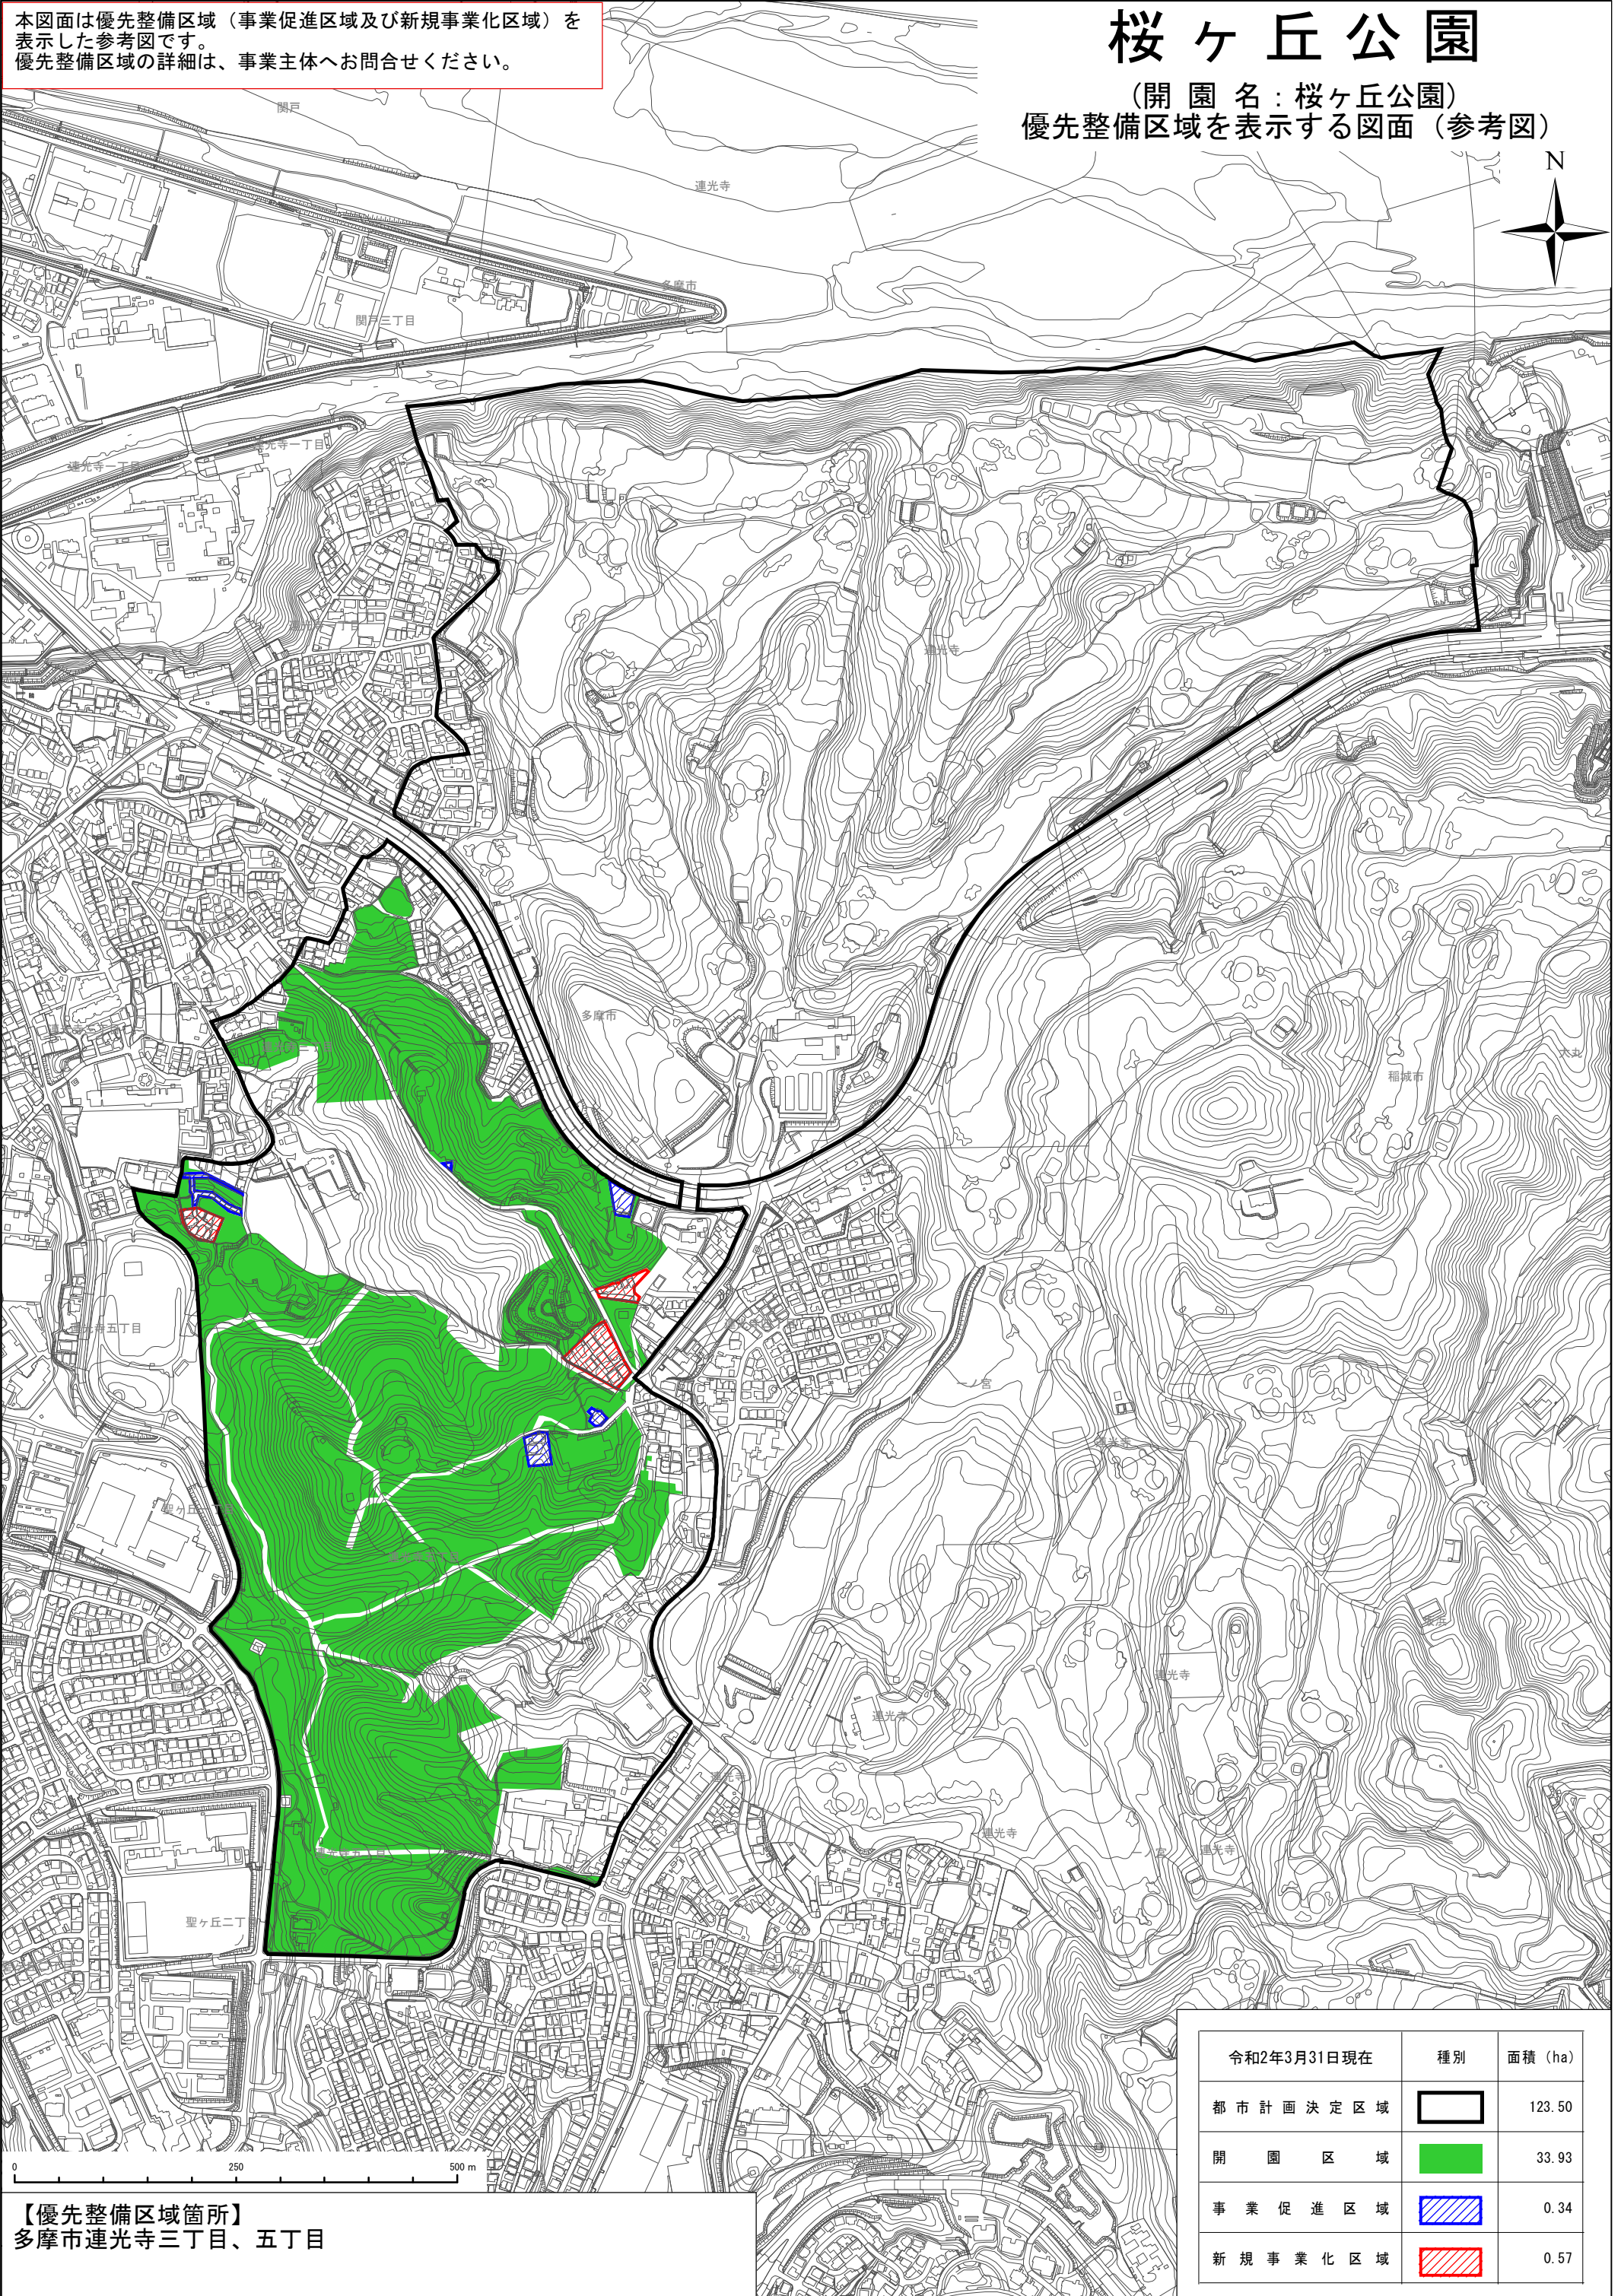

本図面は優先整備区域（事業促進区域及び新規事業化区域）を表示した参考図です。
優先整備区域の詳細は、事業主体へお問合せください。

桜ヶ丘公園

（開園名：桜ヶ丘公園）
優先整備区域を表示する図面（参考図）

【優先整備区域箇所】
多摩市連光寺三丁目、五丁目

令和2年3月31日現在	種別	面積 (ha)
都市計画決定区域		123.50
開園区域		33.93
事業促進区域		0.34
新規事業化区域		0.57