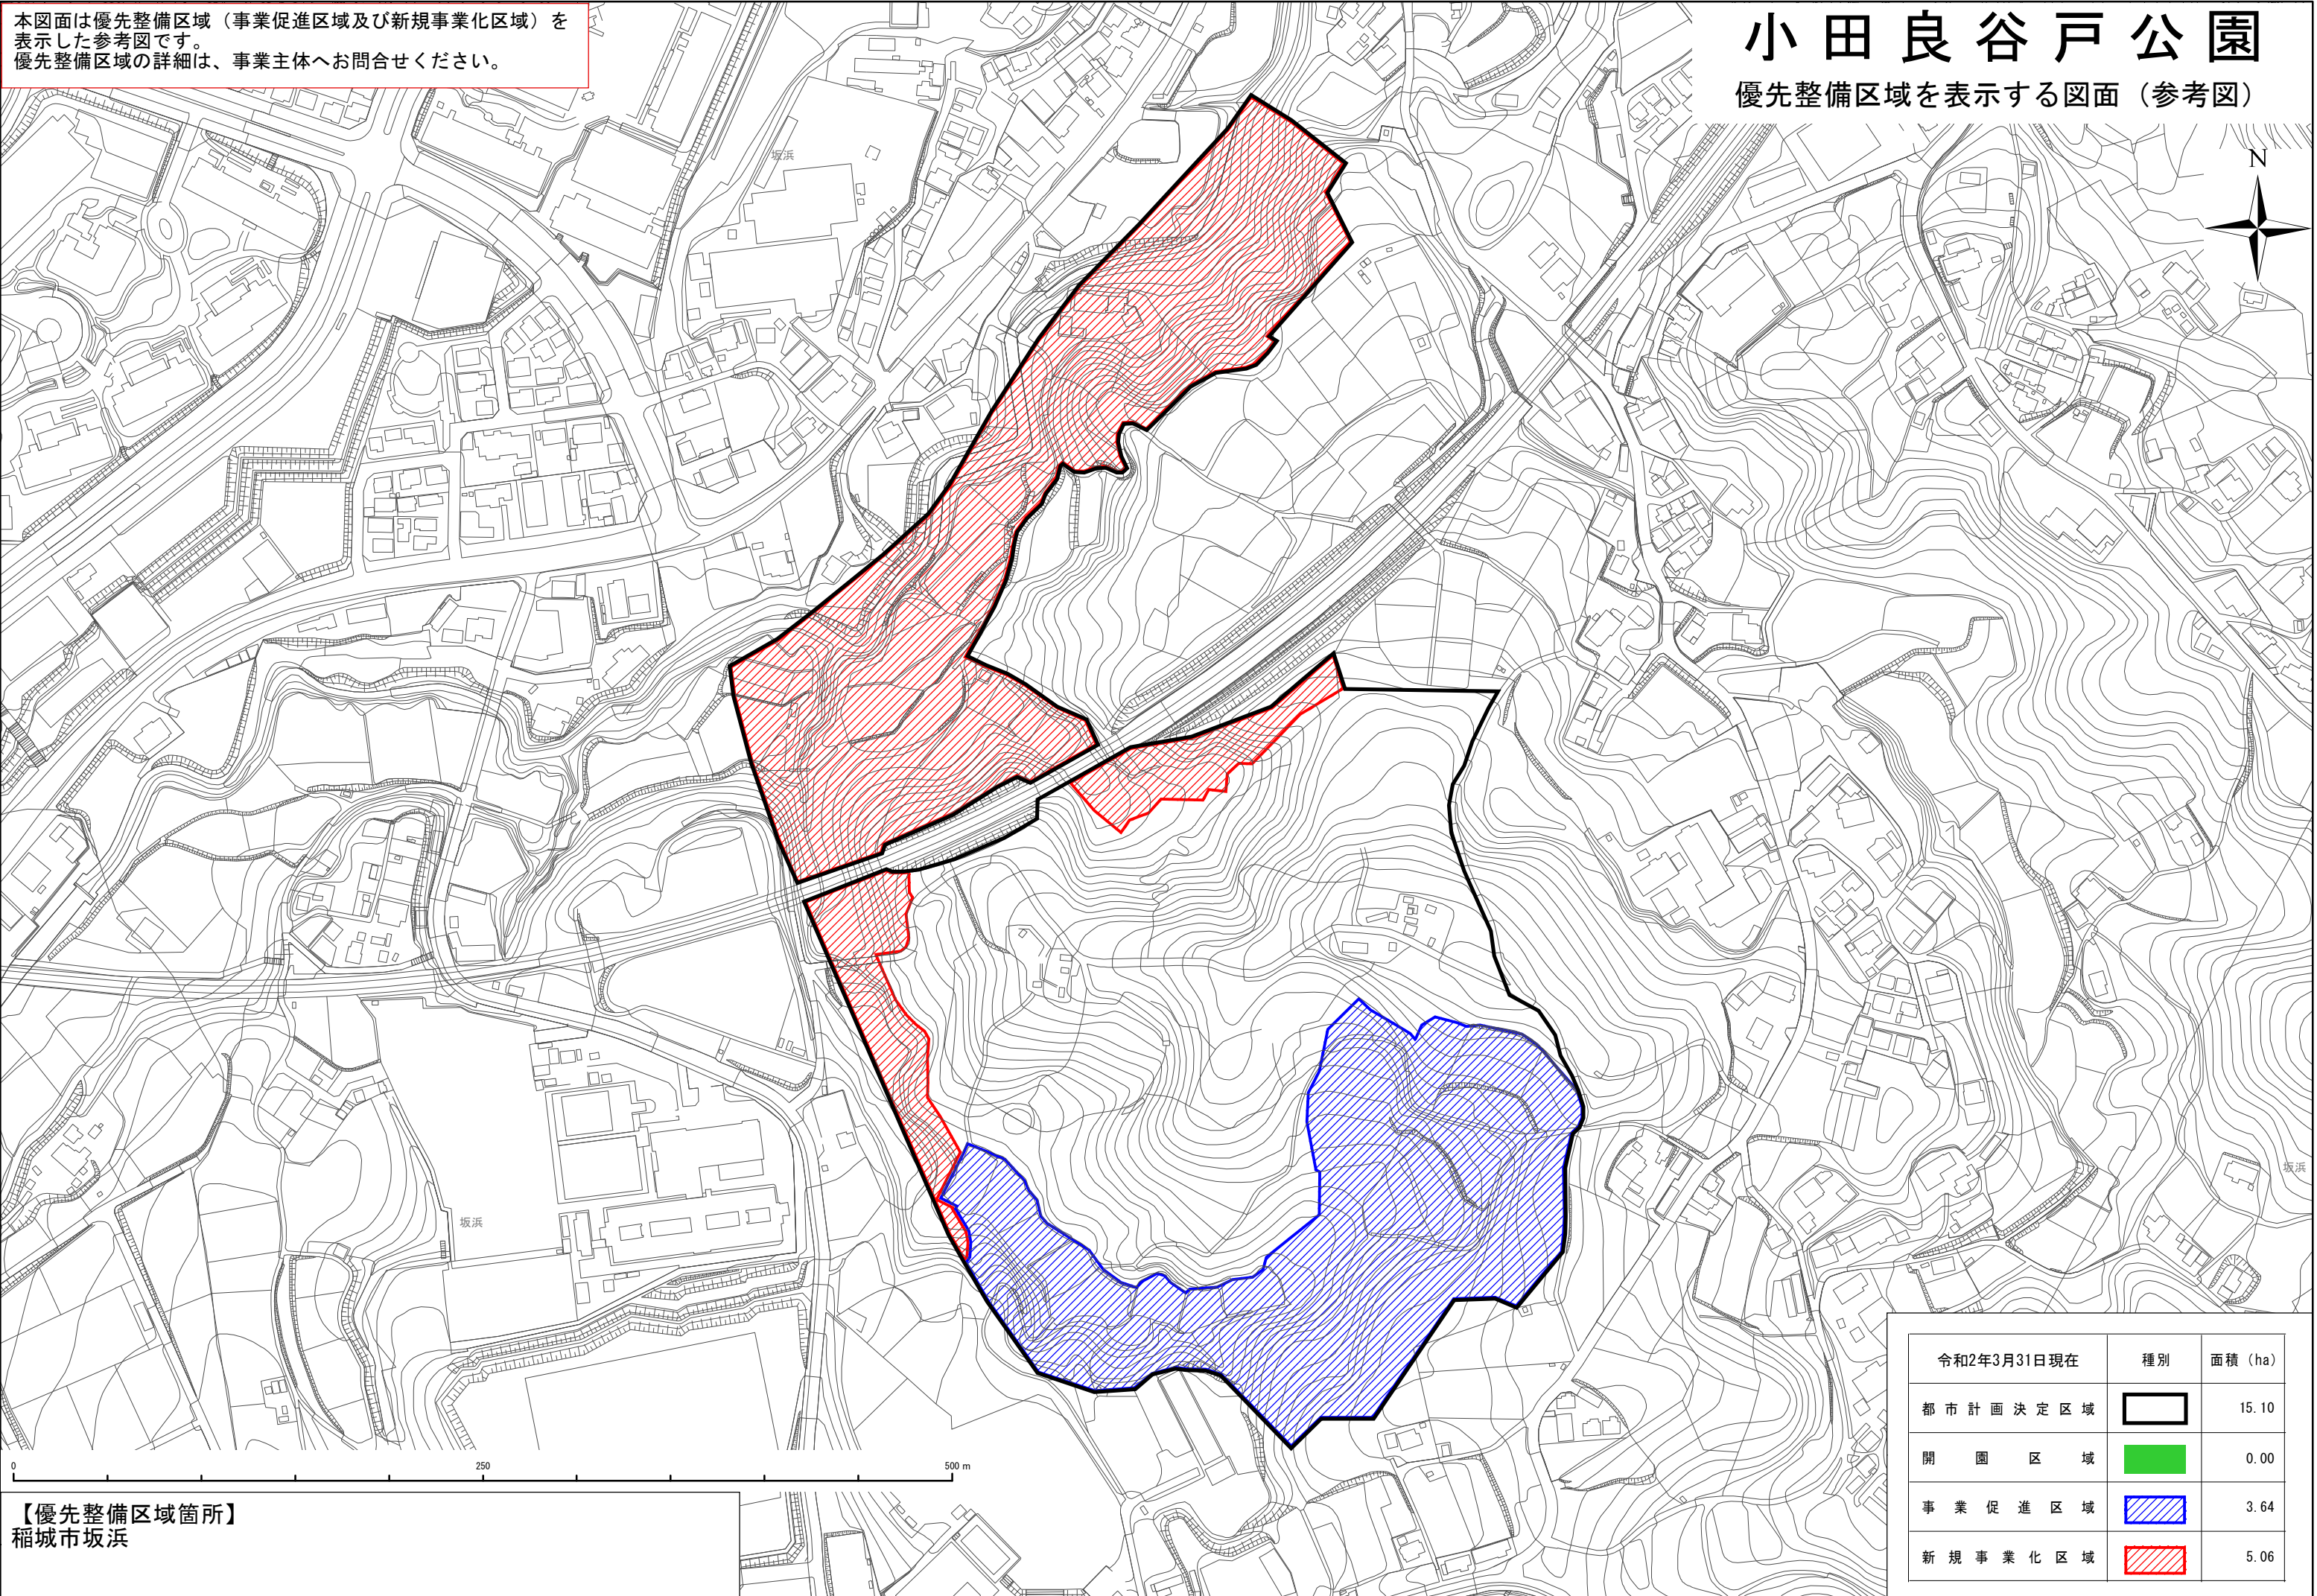

本図面は優先整備区域（事業促進区域及び新規事業化区域）を表示した参考図です。
優先整備区域の詳細は、事業主体へお問合せください。

小田良谷戸公園

優先整備区域を表示する図面（参考図）

【優先整備区域箇所】
稲城市坂浜

令和2年3月31日現在	種別	面積 (ha)
都市計画決定区域		15.10
開園区域		0.00
事業促進区域		3.64
新規事業化区域		5.06