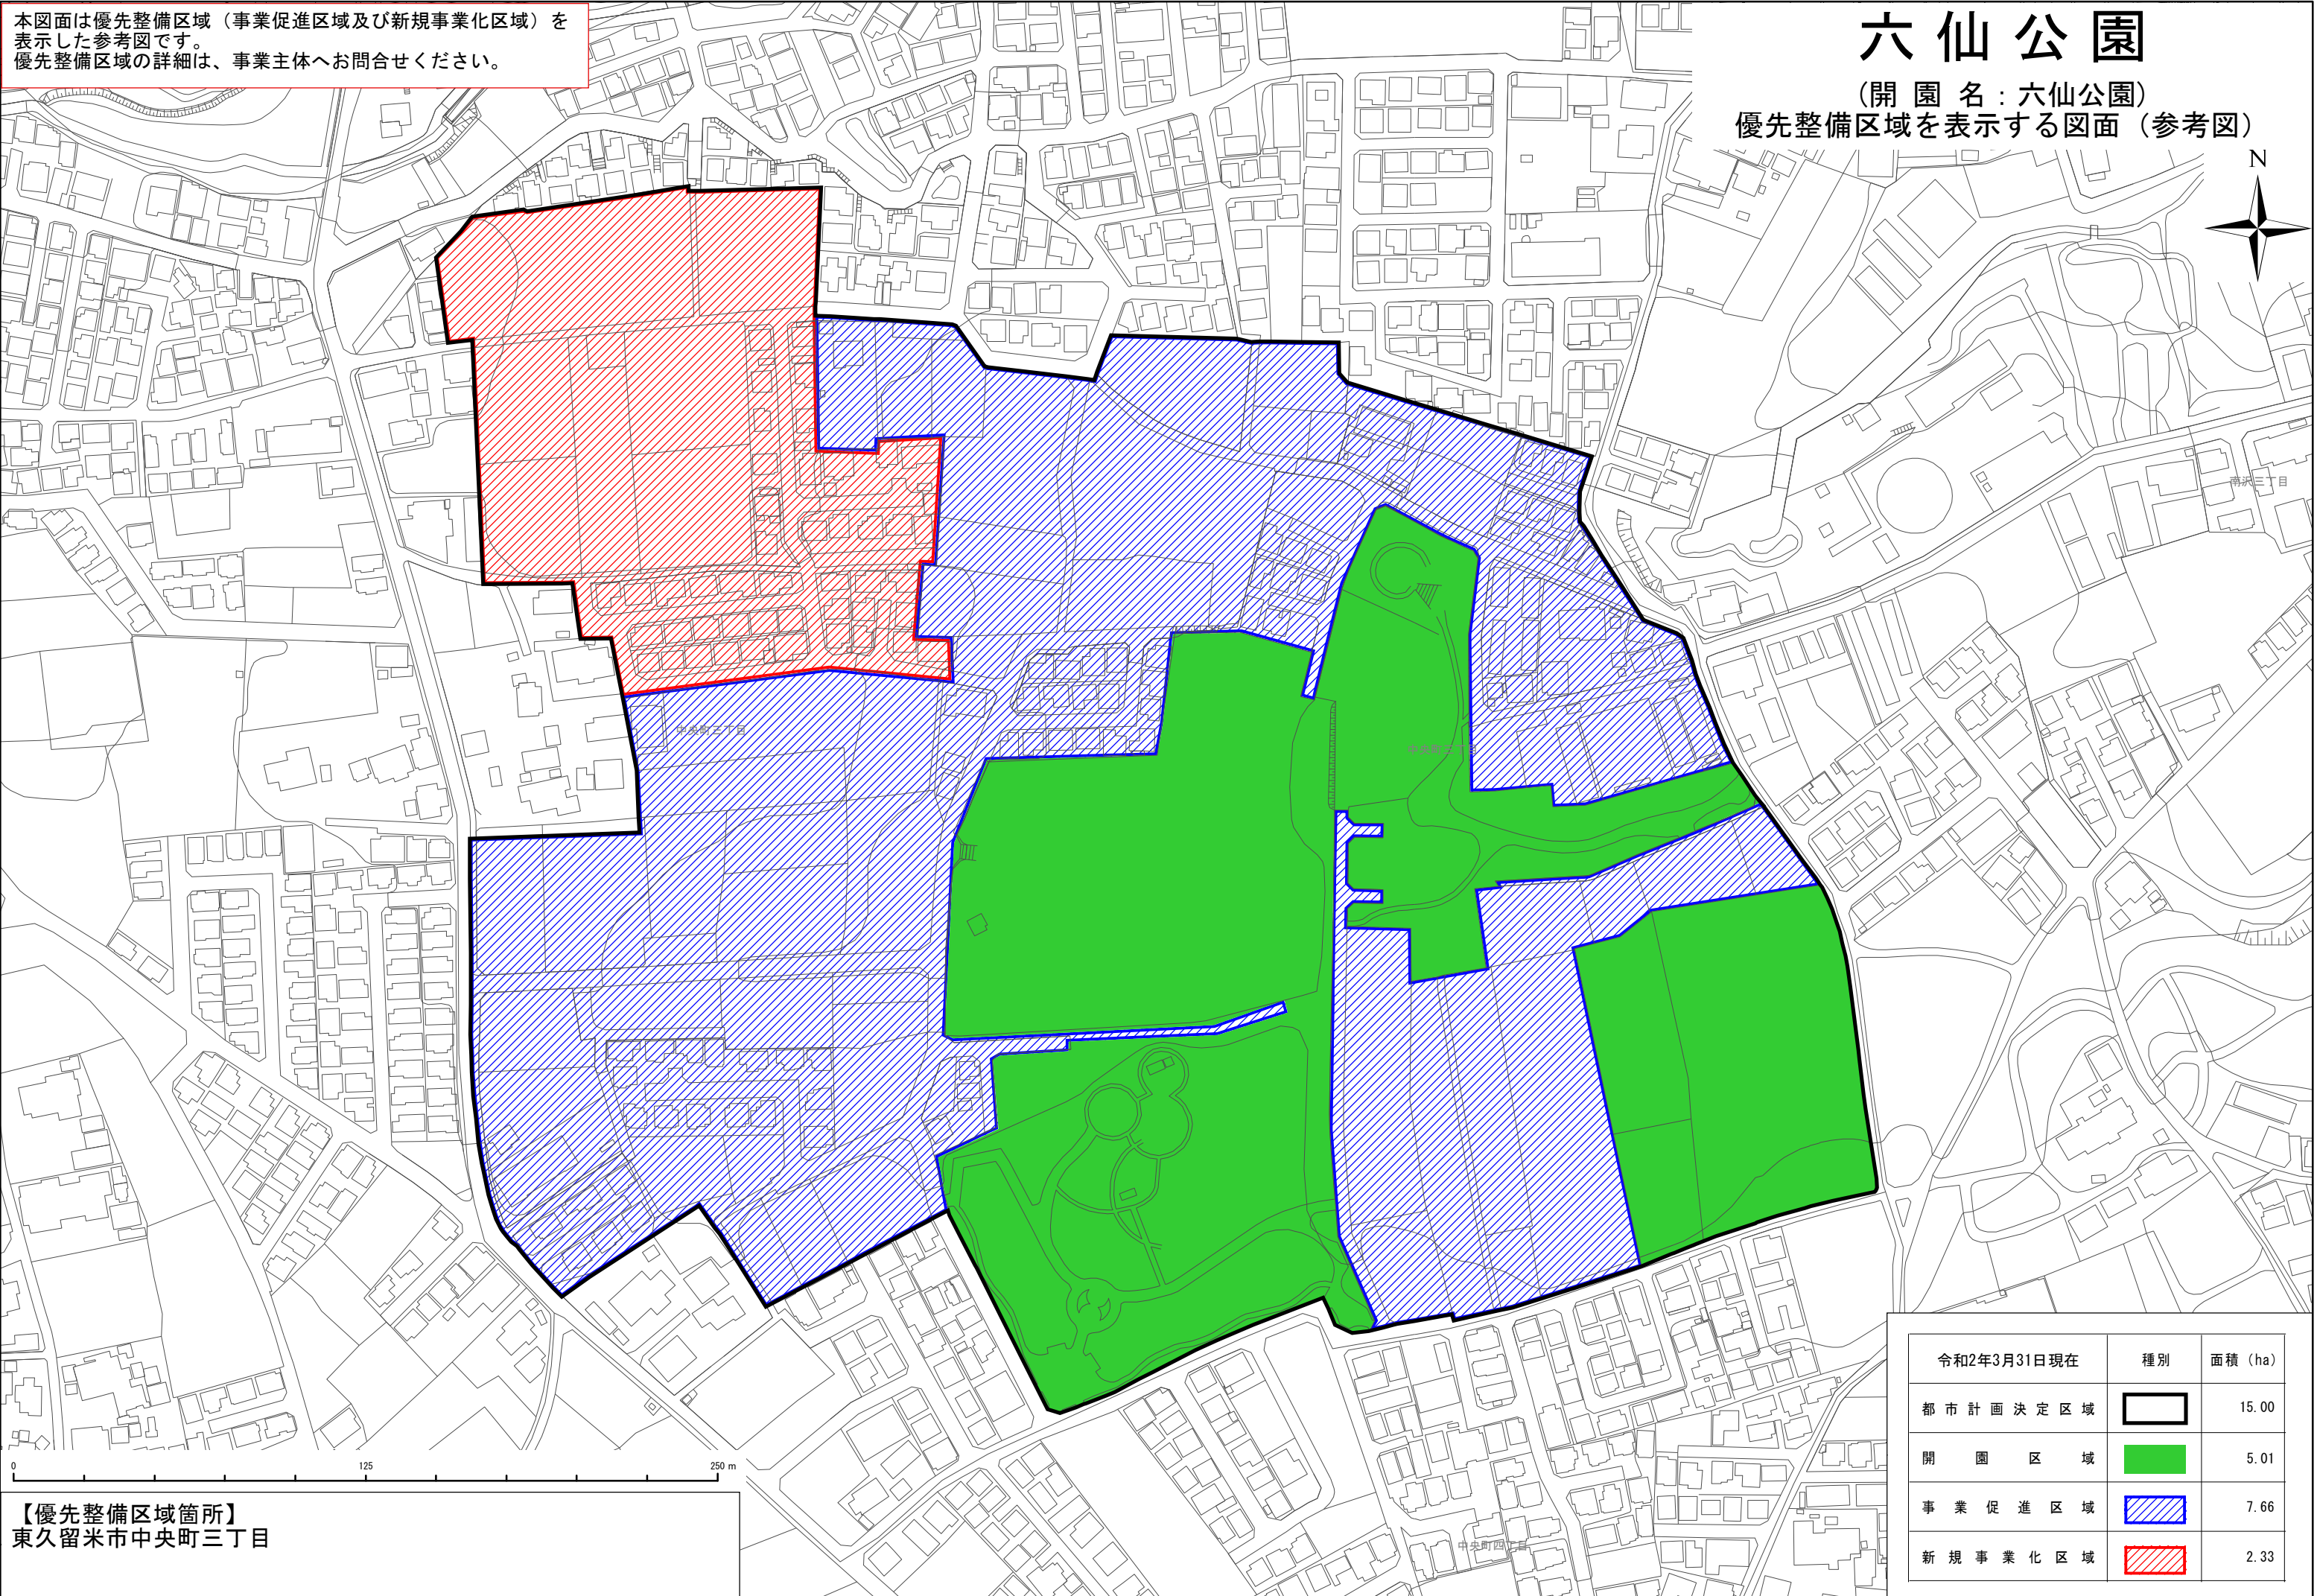

本図面は優先整備区域（事業促進区域及び新規事業化区域）を表示した参考図です。
優先整備区域の詳細は、事業主体へお問合せください。

六仙公園

（開園名：六仙公園）
優先整備区域を表示する図面（参考図）

【優先整備区域箇所】
東久留米市中央町三丁目

令和2年3月31日現在	種別	面積 (ha)
都市計画決定区域		15.00
開園区域		5.01
事業促進区域		7.66
新規事業化区域		2.33