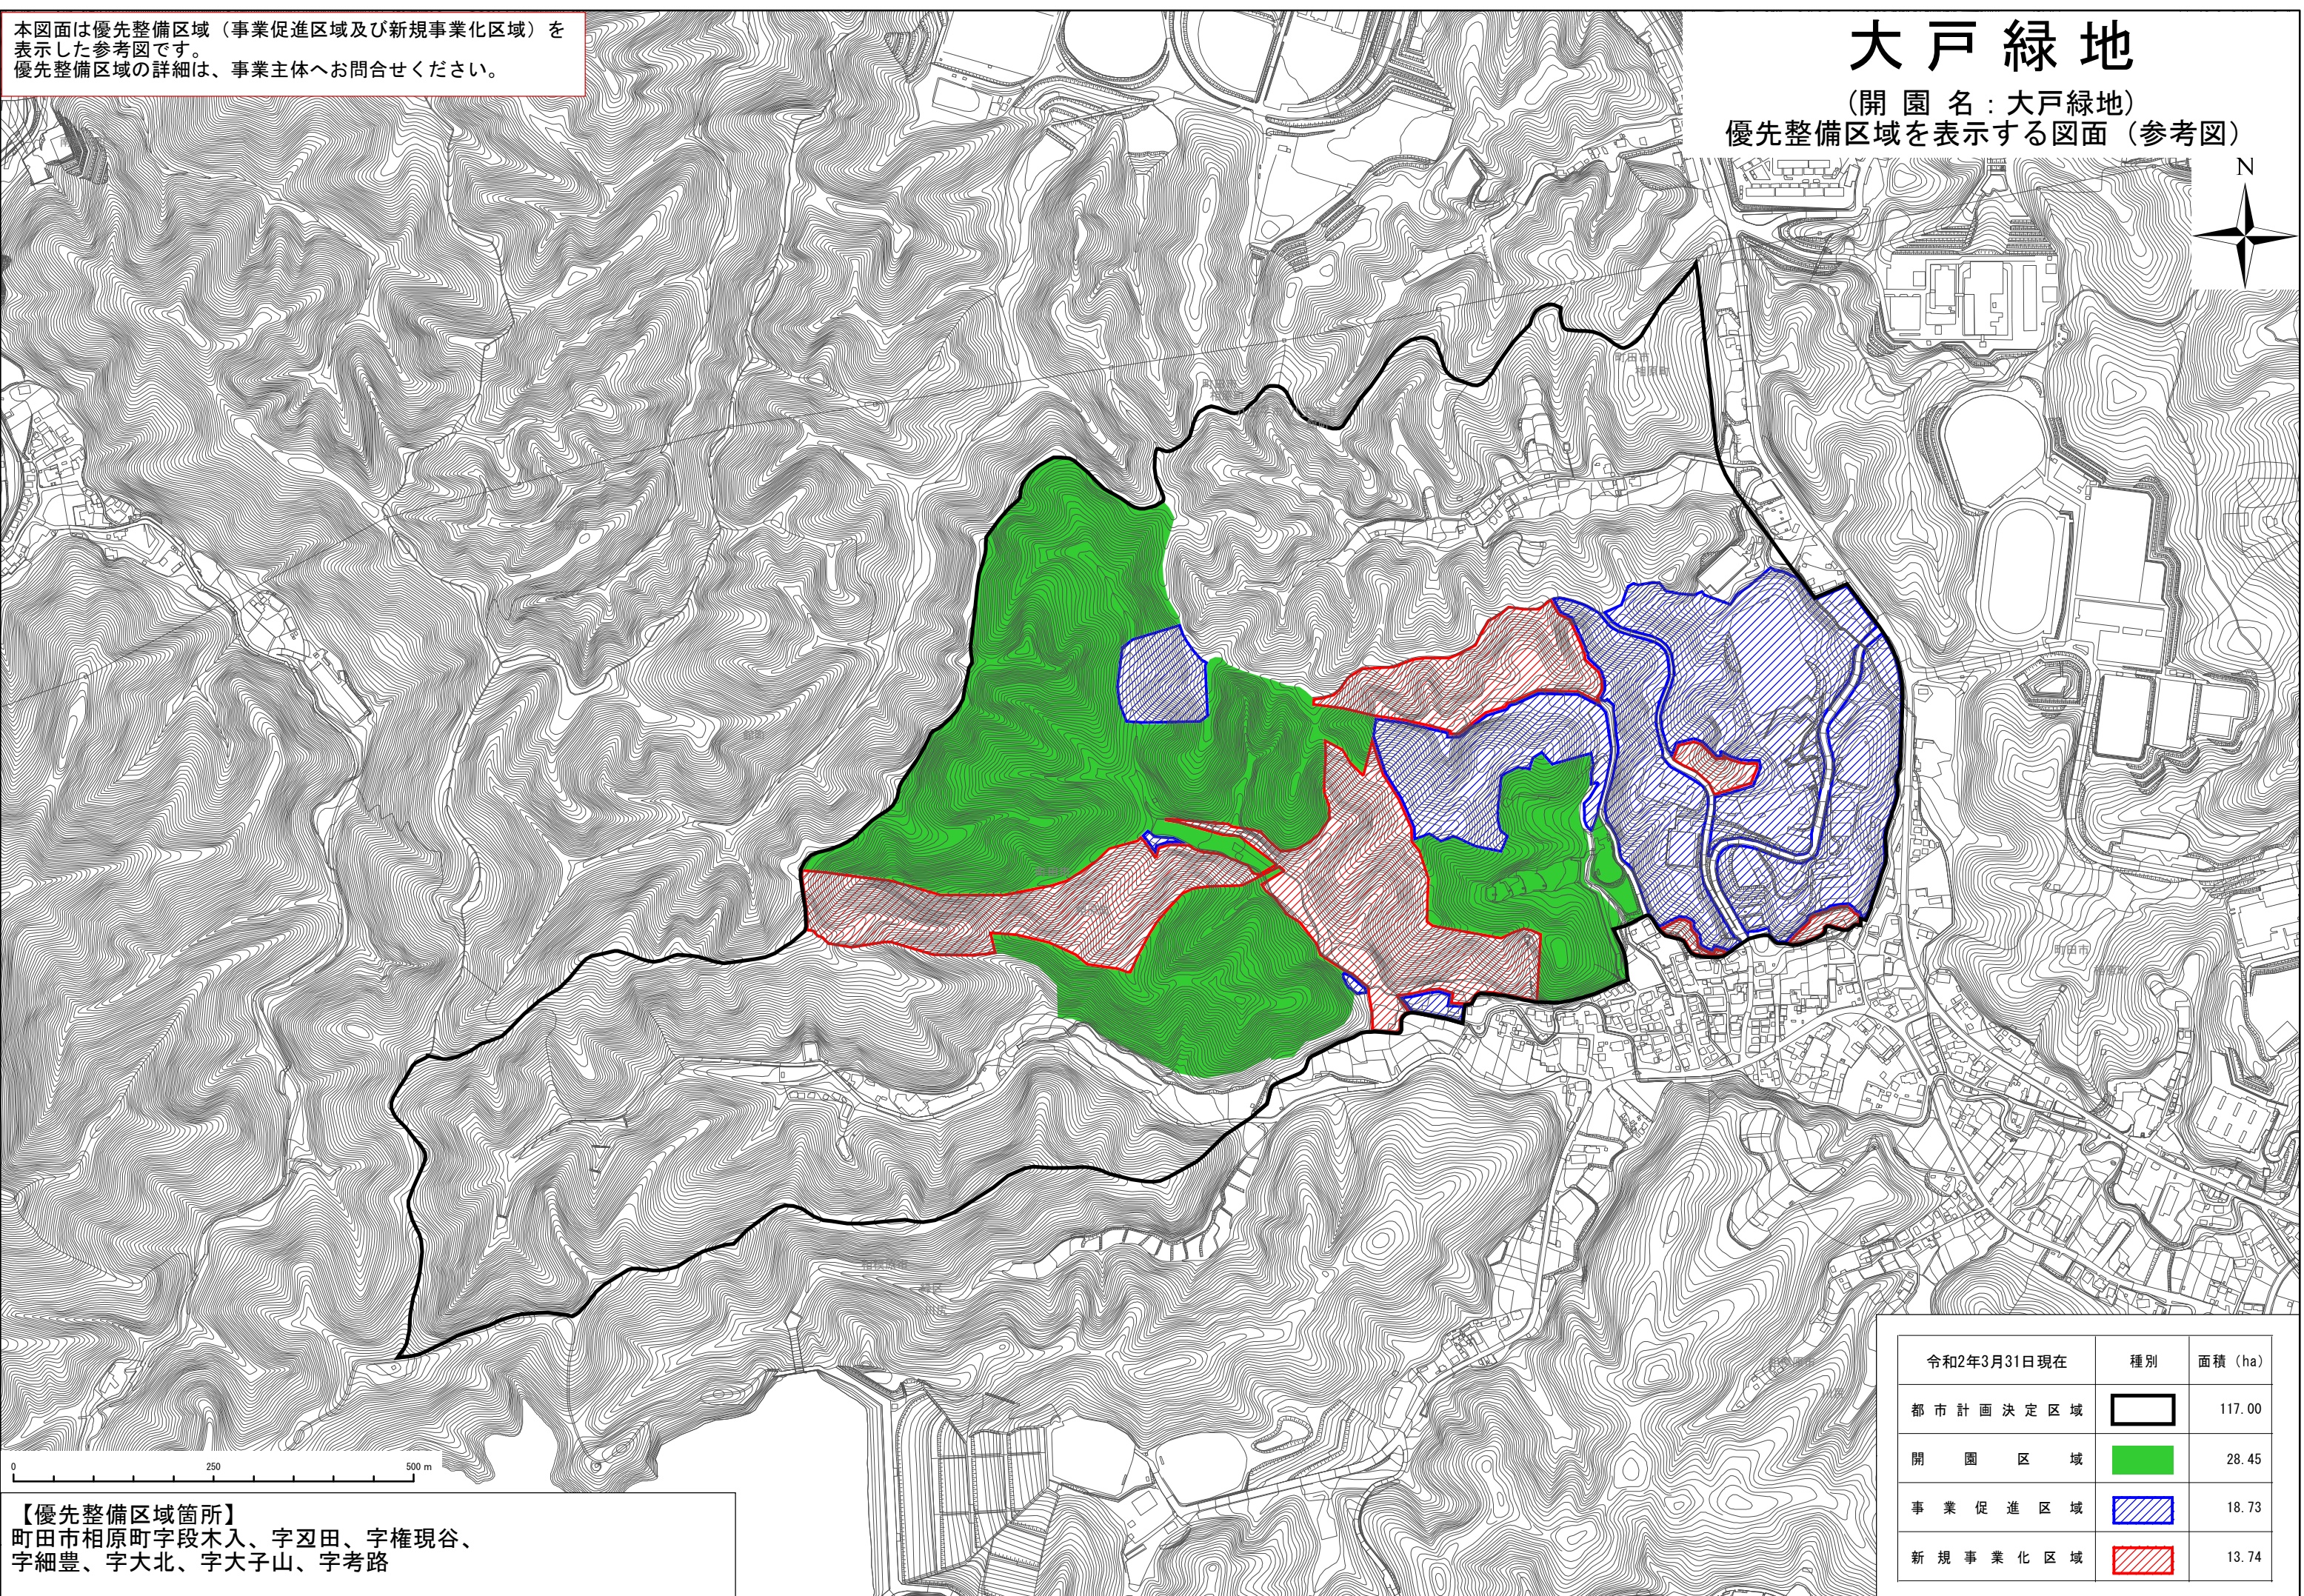

本図面は優先整備区域（事業促進区域及び新規事業化区域）を表示した参考図です。  
優先整備区域の詳細は、事業主体へお問合せください。

# 大戸緑地

（開園名：大戸緑地）  
優先整備区域を表示する図面（参考図）

0 250 500 m

【優先整備区域箇所】  
町田市相原町字段木入、字刃田、字権現谷、  
字細豊、字大北、字大子山、字考路

令和2年3月31日現在	種別	面積 (ha)
都市計画決定区域		117.00
開園区域		28.45
事業促進区域		18.73
新規事業化区域		13.74