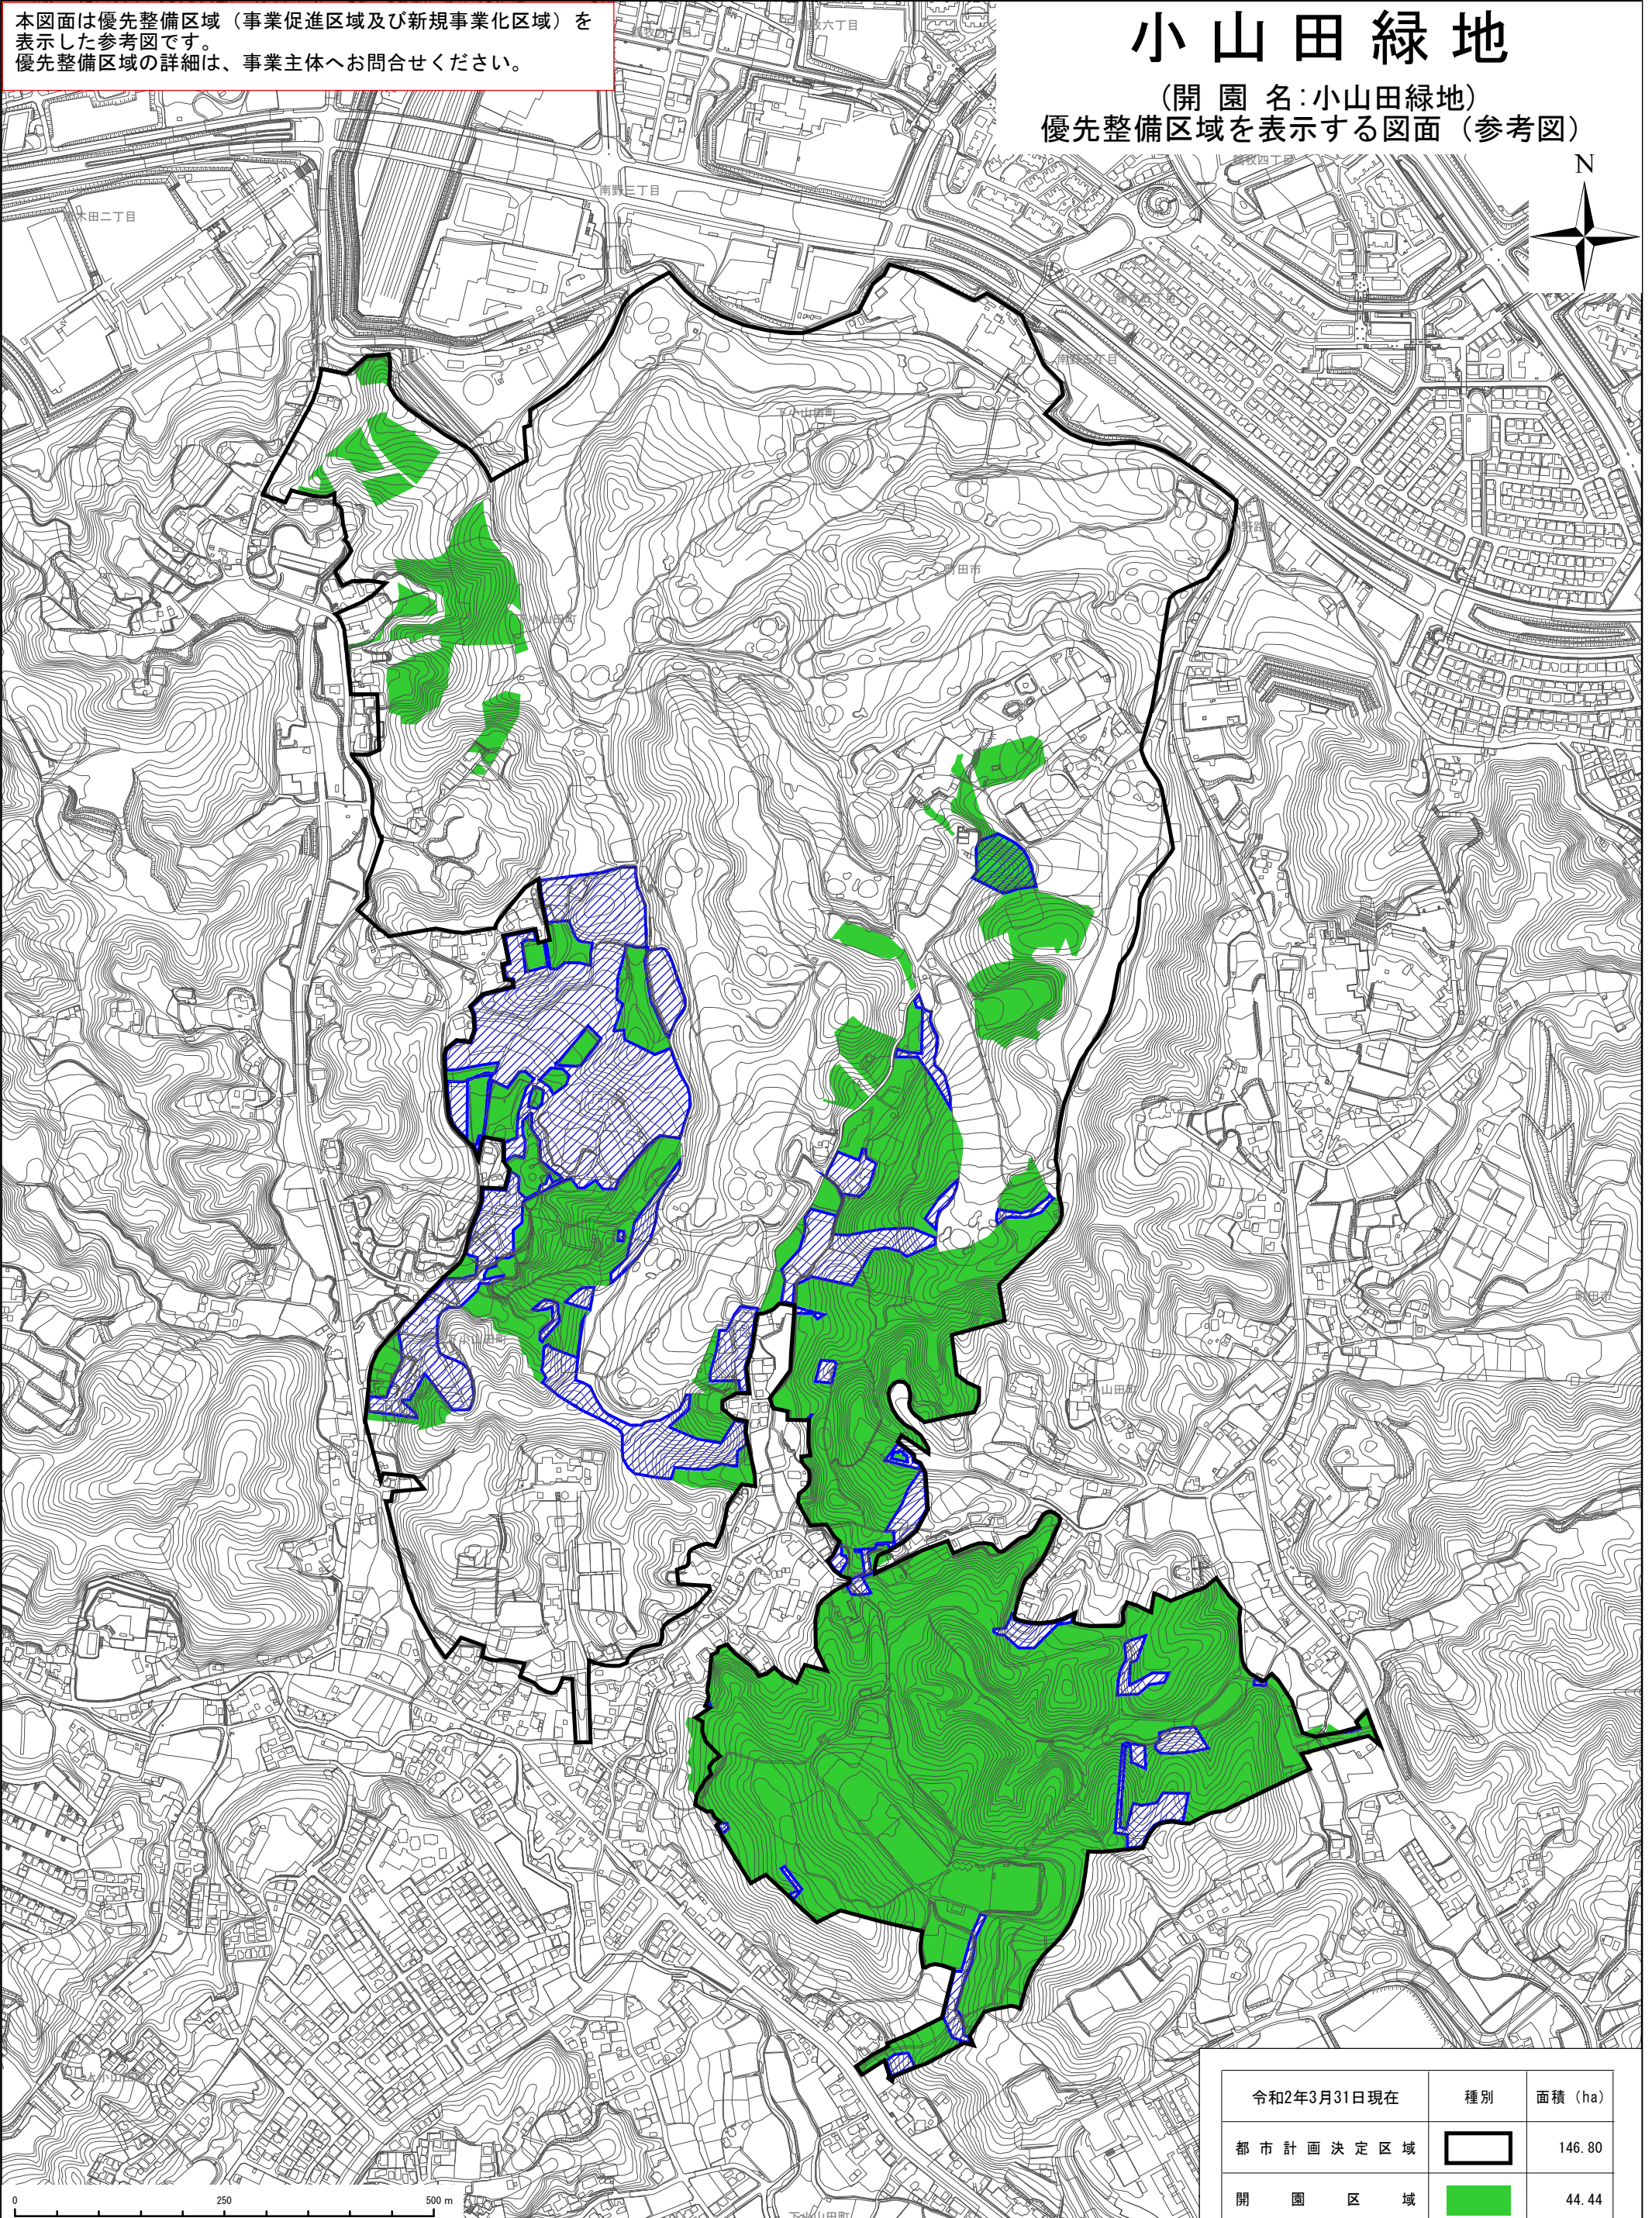

本図面は優先整備区域（事業促進区域及び新規事業化区域）を表示した参考図です。
優先整備区域の詳細は、事業主体へお問合せください。

小山田緑地

（開園名：小山田緑地）
優先整備区域を表示する図面（参考図）

【優先整備区域箇所】
町田市下小山田町字大久保、字梅木窪、字堀切、字兔谷、字堂谷、
字関村、字小ヶ谷、字馬場窪、字鋤柄尾、字宮ノ腰、字向田、
字宇津保沢、字竜沢、字桜ヶ谷

令和2年3月31日現在	種別	面積 (ha)
都市計画決定区域		146.80
開園区域		44.44
事業促進区域		13.38
新規事業化区域		0.00