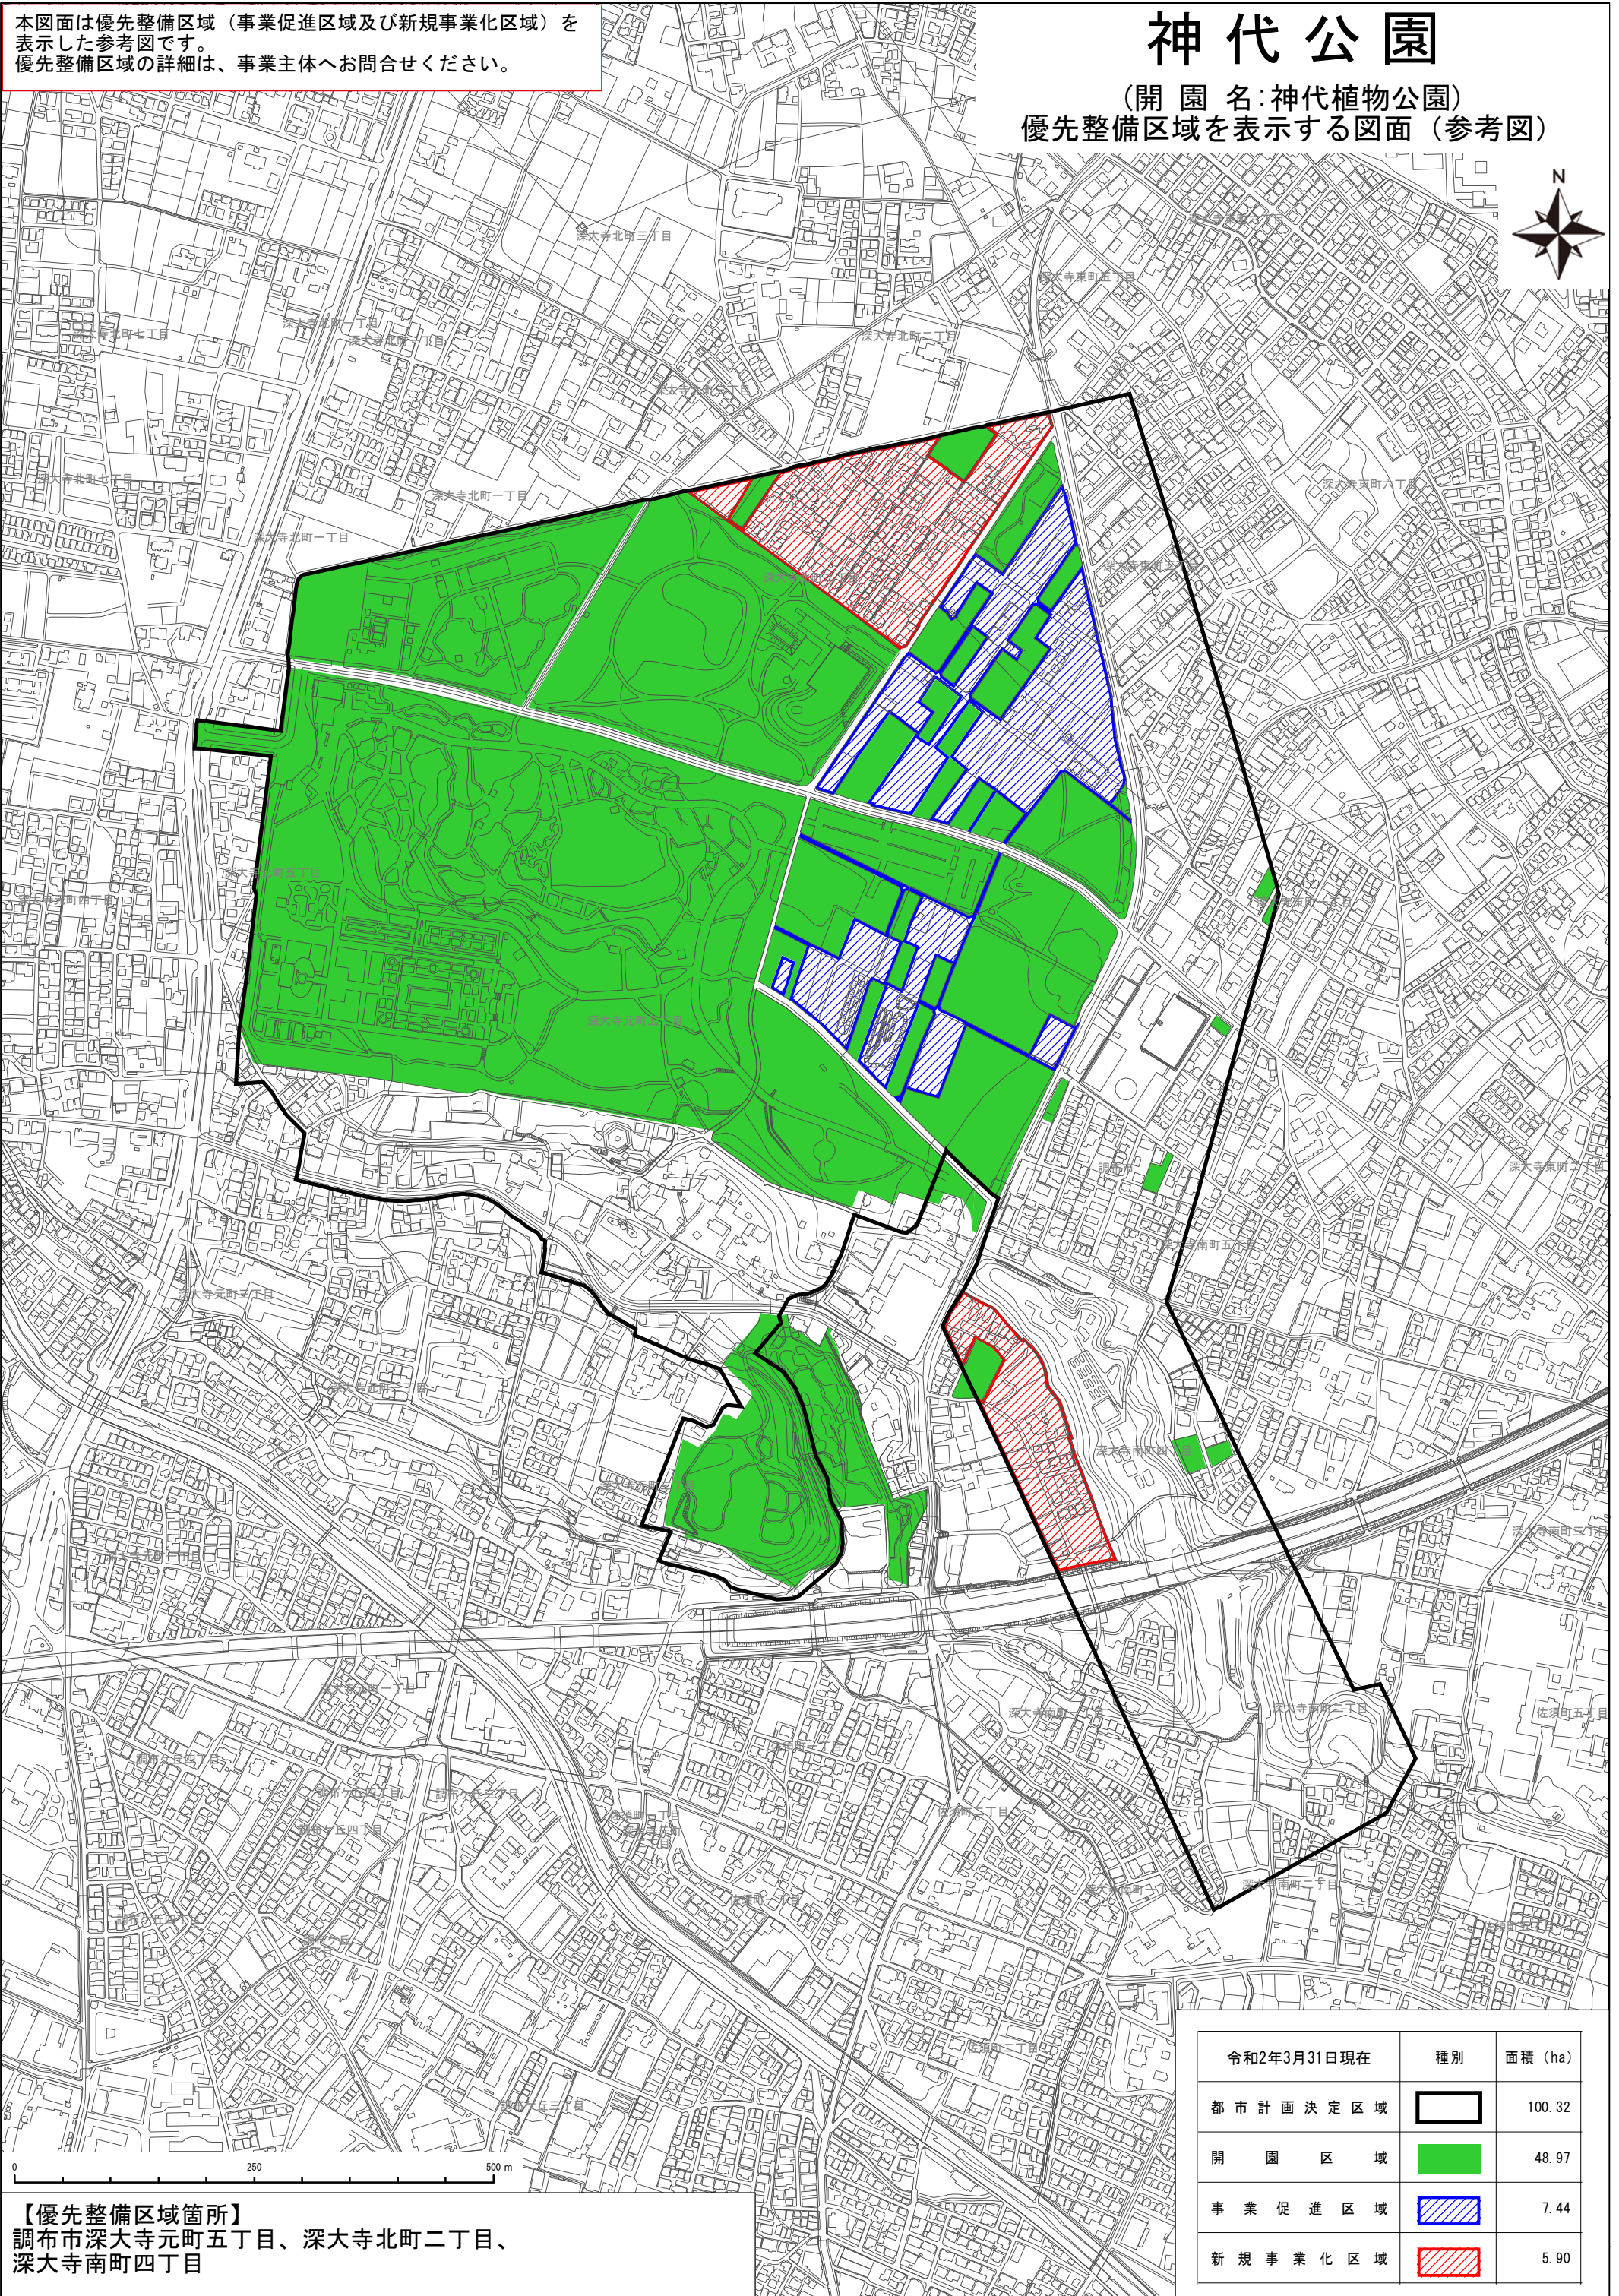

本図面は優先整備区域（事業促進区域及び新規事業化区域）を表示した参考図です。
優先整備区域の詳細は、事業主体へお問合せください。

神代公園

（開園名：神代植物公園）
優先整備区域を表示する図面（参考図）

【優先整備区域箇所】
調布市深大寺元町五丁目、深大寺北町二丁目、
深大寺南町四丁目

令和2年3月31日現在	種別	面積 (ha)
都市計画決定区域		100.32
開園区域		48.97
事業促進区域		7.44
新規事業化区域		5.90