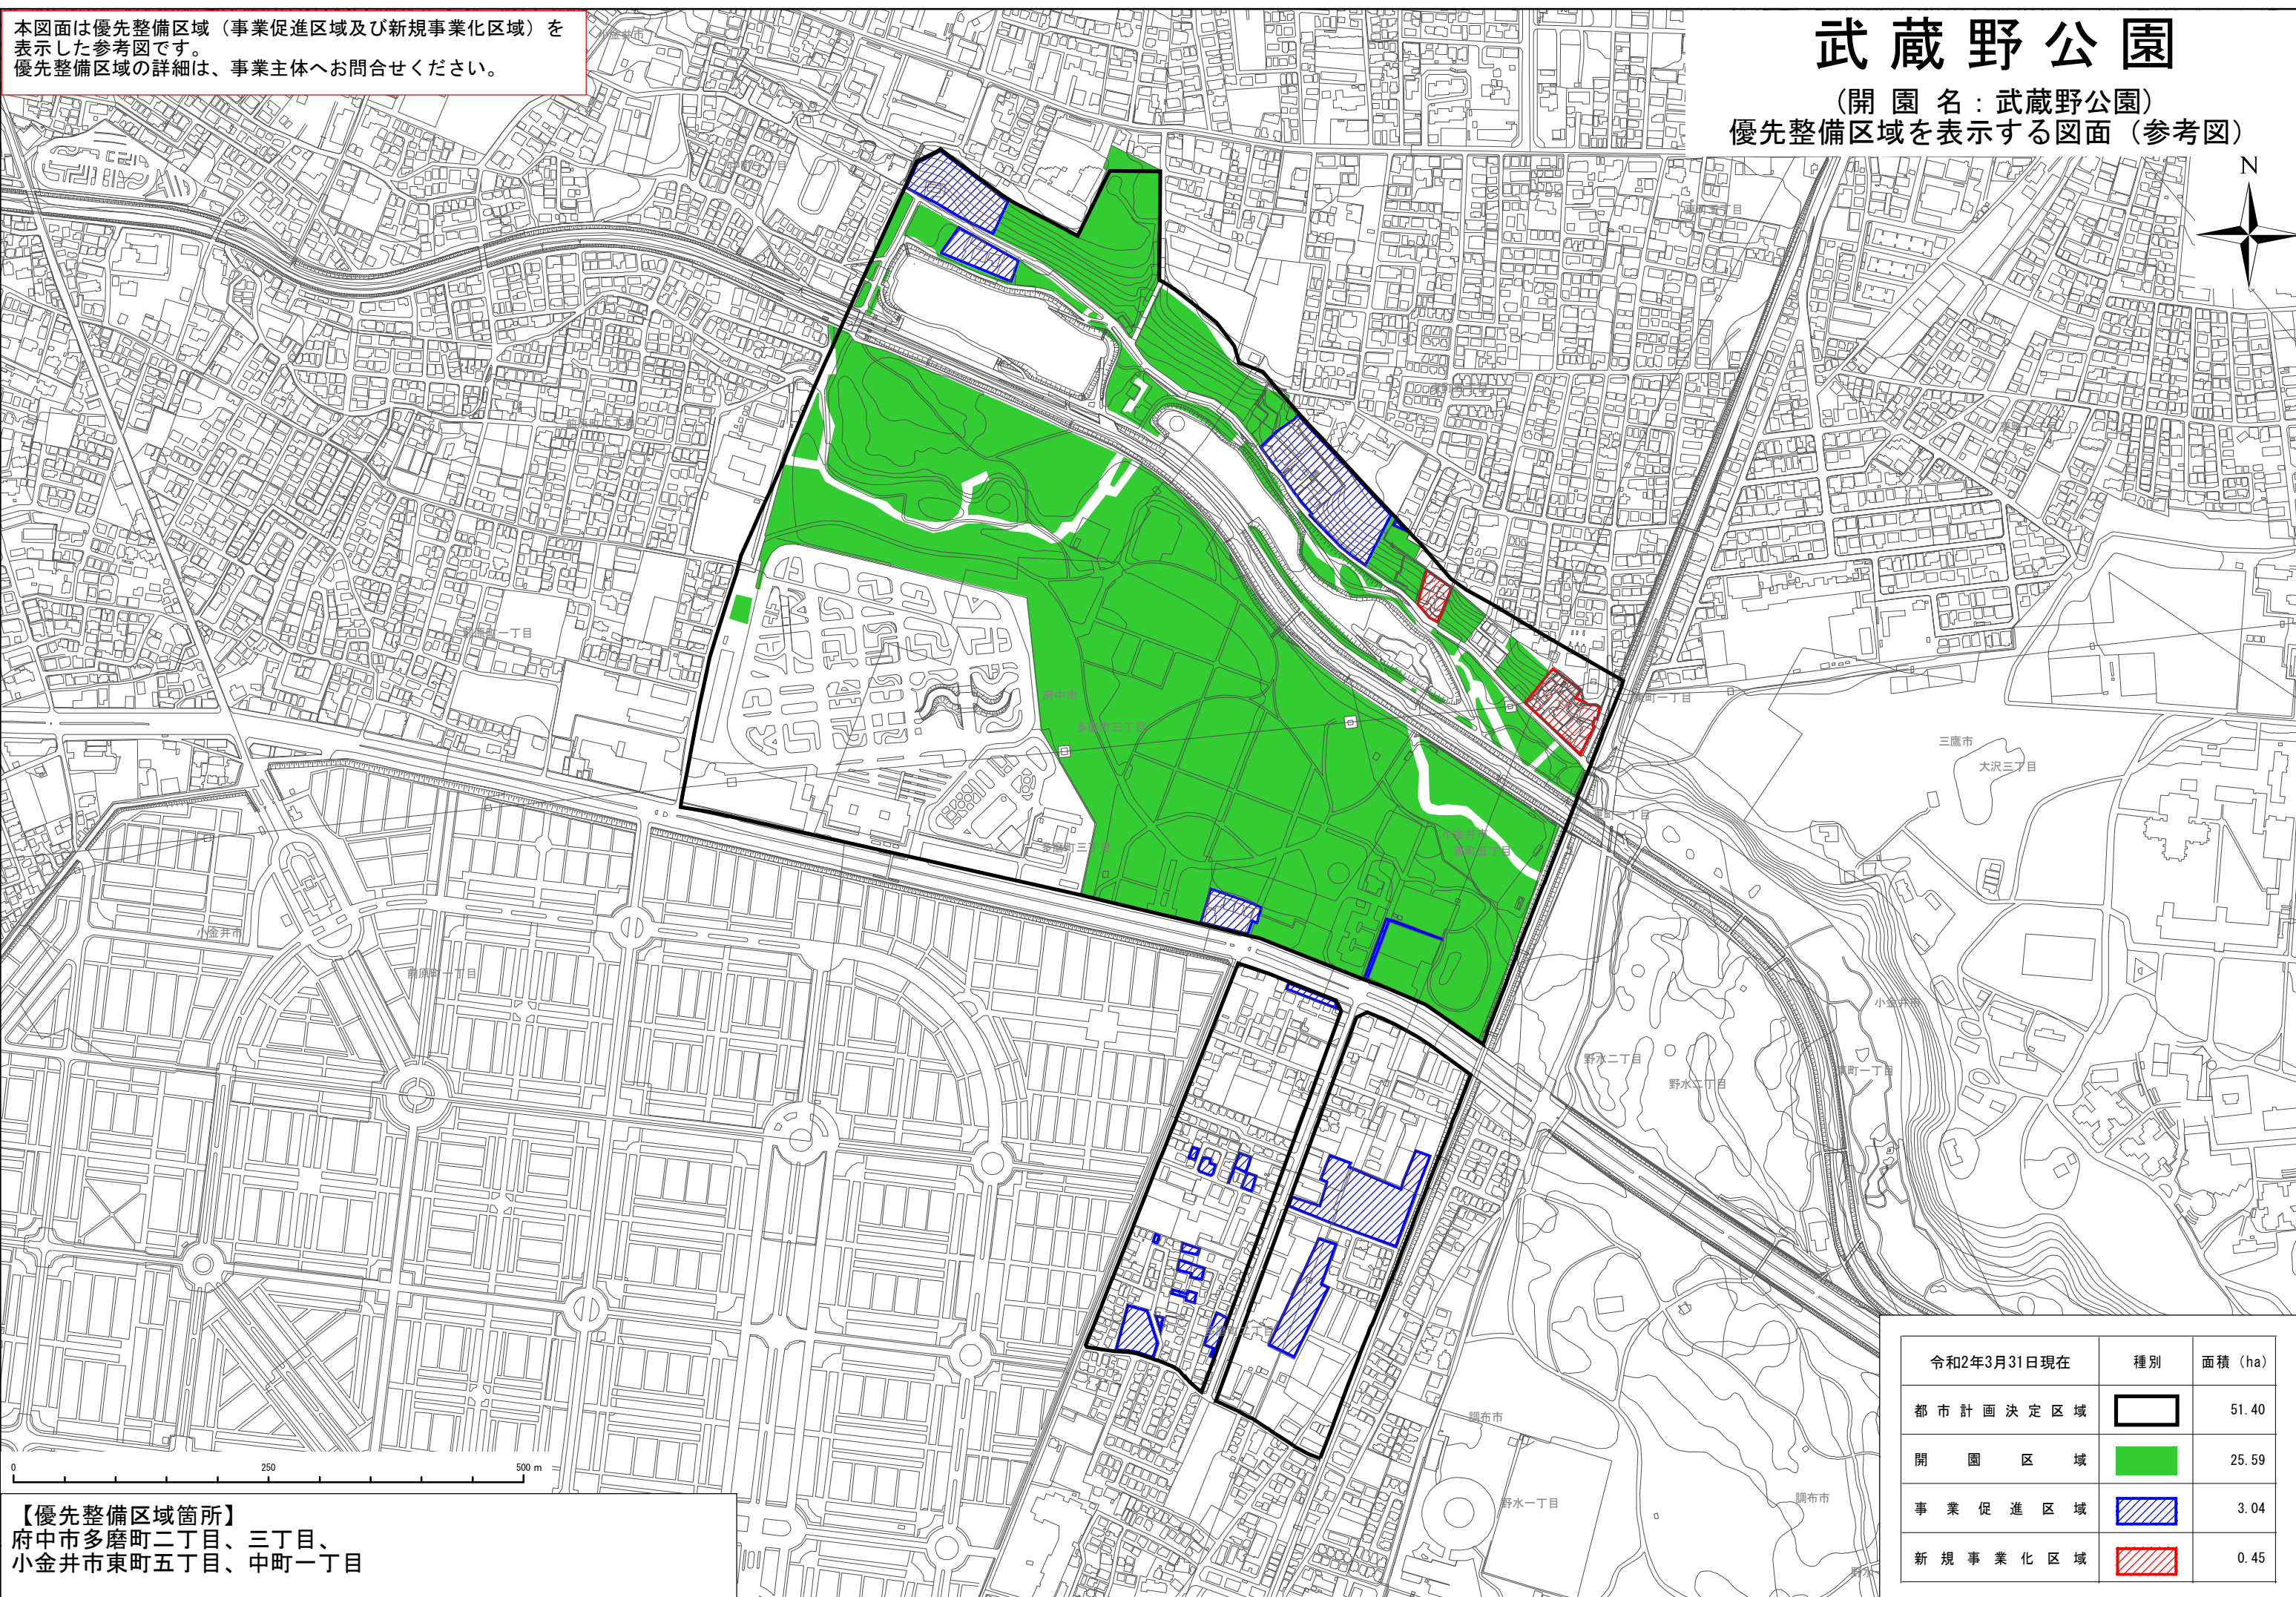

本図面は優先整備区域（事業促進区域及び新規事業化区域）を表示した参考図です。
優先整備区域の詳細は、事業主体へお問合せください。

武蔵野公園

（開園名：武蔵野公園）
優先整備区域を表示する図面（参考図）

0 250 500 m

【優先整備区域箇所】
府中市多磨町二丁目、三丁目、
小金井市東町五丁目、中町一丁目

令和2年3月31日現在	種別	面積 (ha)
都市計画決定区域		51.40
開園区域		25.59
事業促進区域		3.04
新規事業化区域		0.45