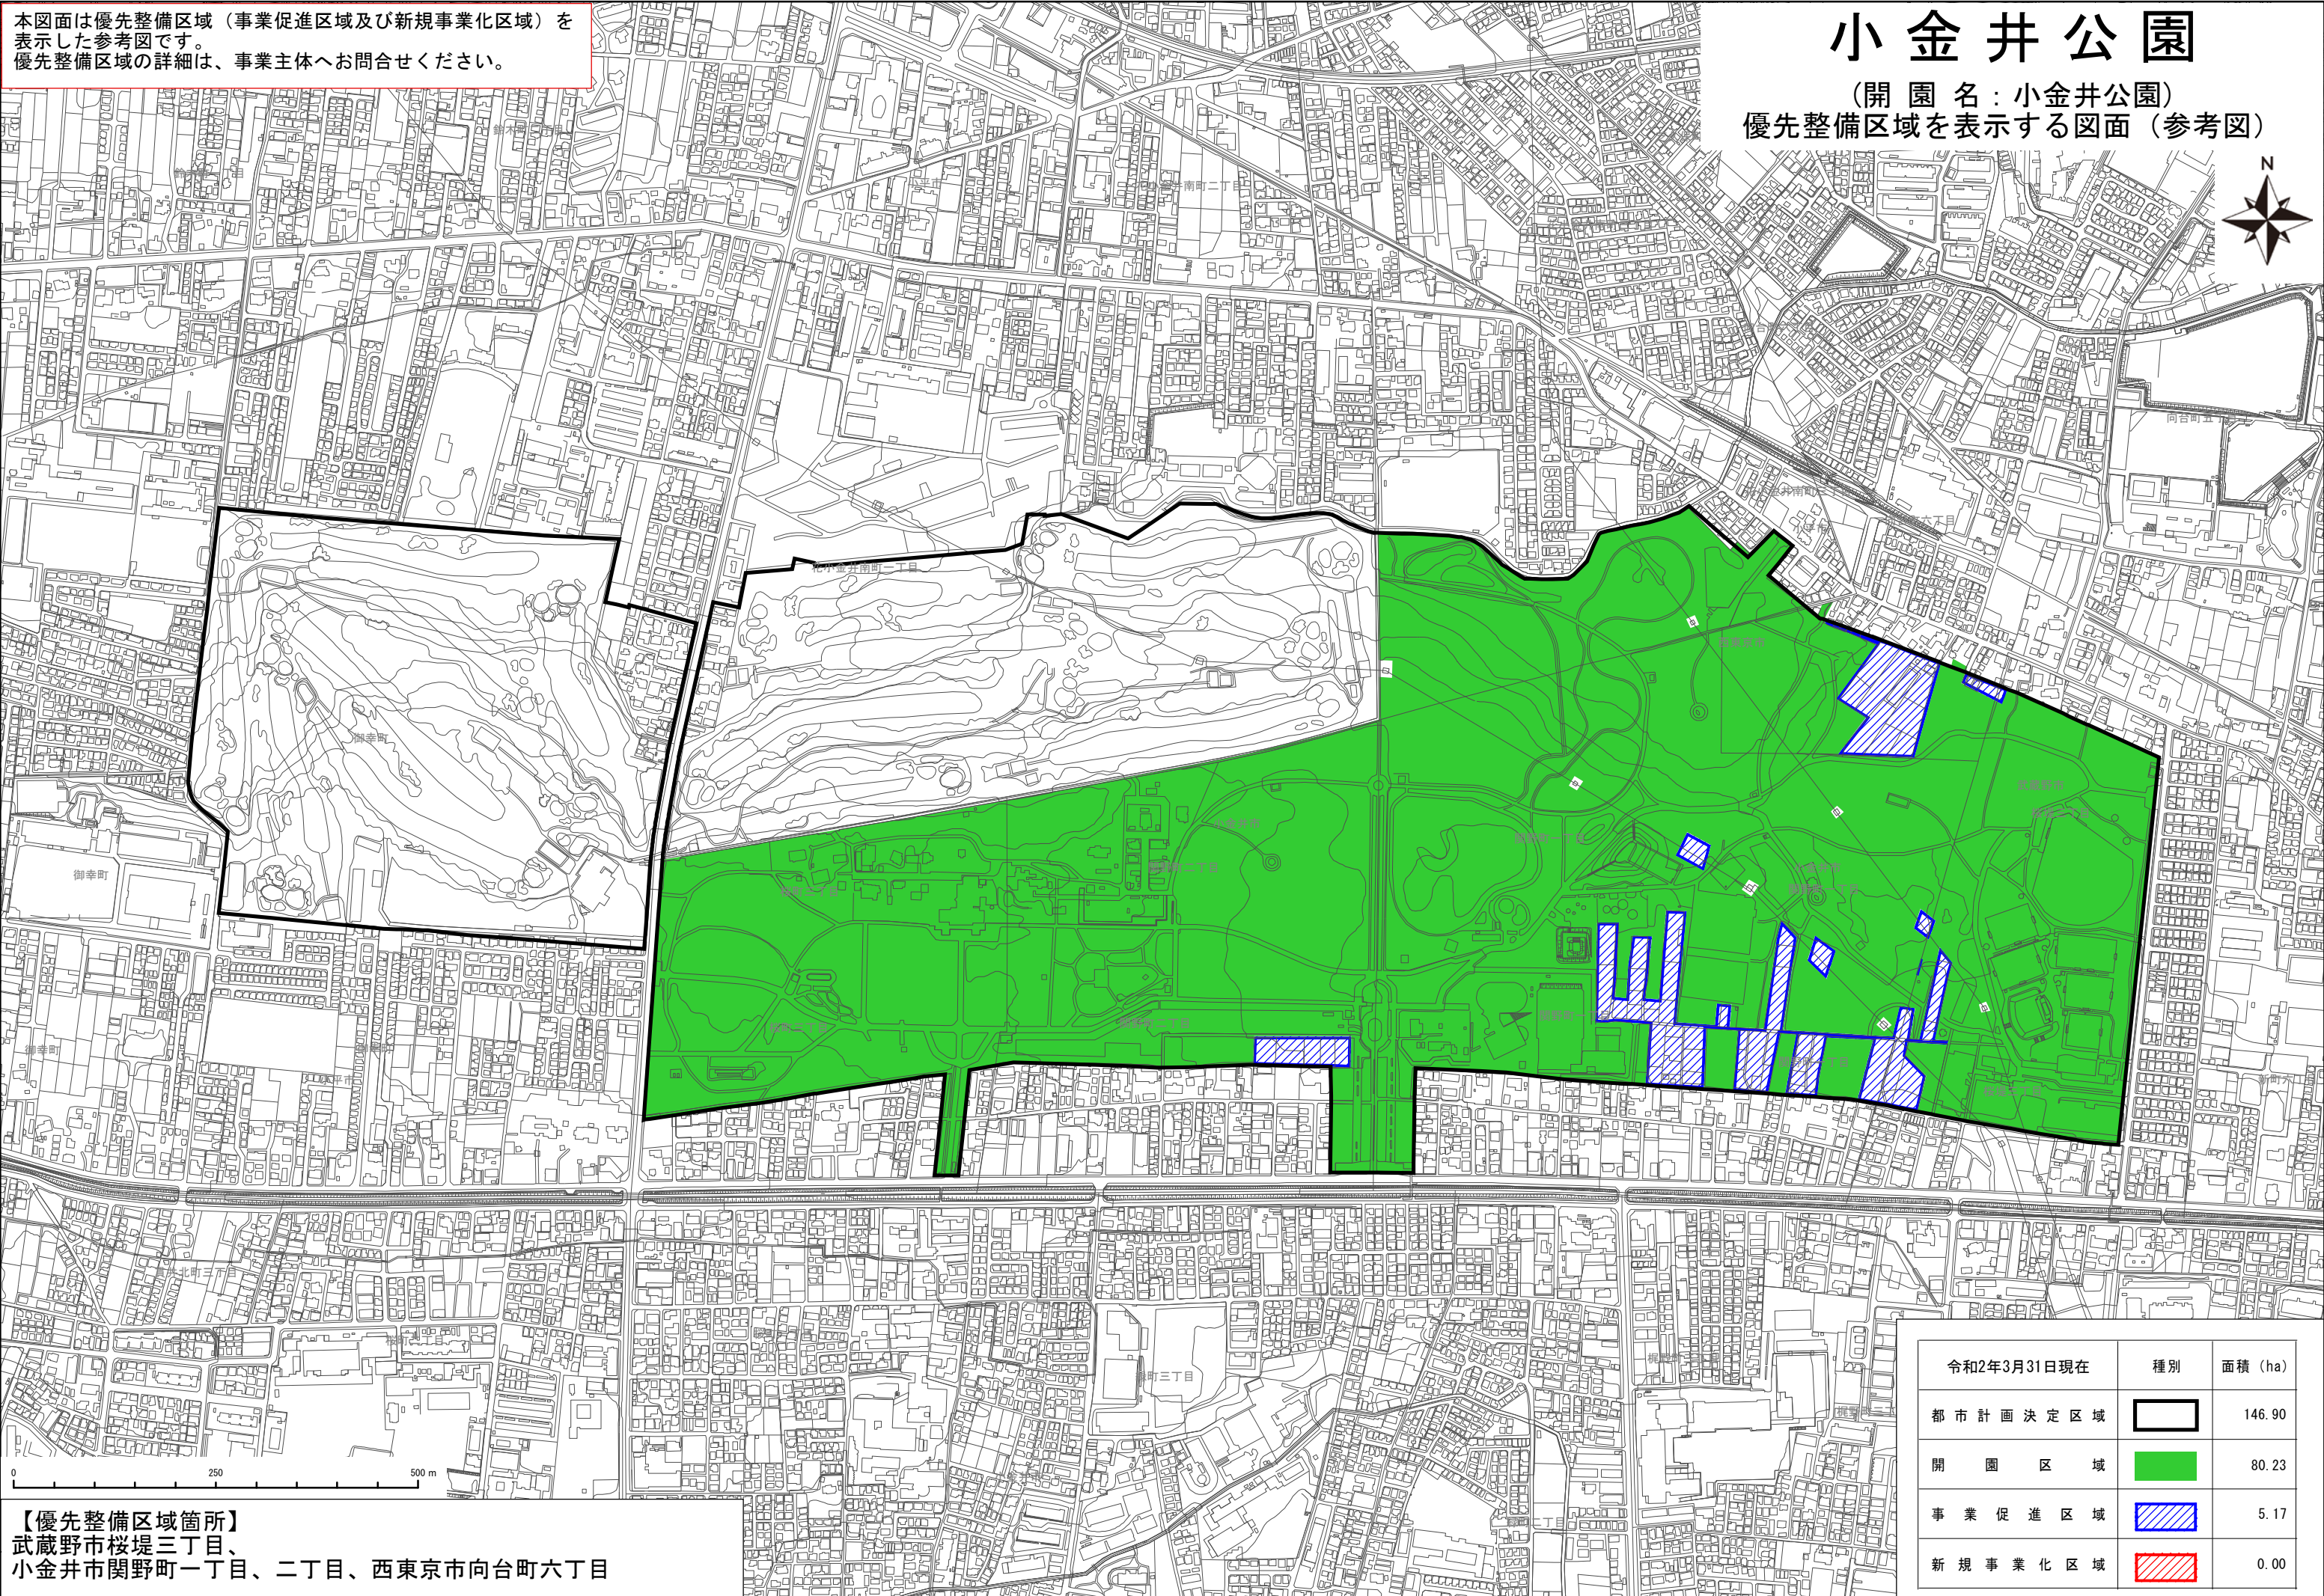

本図面は優先整備区域（事業促進区域及び新規事業化区域）を表示した参考図です。
優先整備区域の詳細は、事業主体へお問合せください。

小金井公園

（開園名：小金井公園）
優先整備区域を表示する図面（参考図）

0 250 500 m

【優先整備区域箇所】
武蔵野市桜堤三丁目、
小金井市関野町一丁目、二丁目、西東京市向台町六丁目

令和2年3月31日現在	種別	面積 (ha)
都市計画決定区域		146.90
開園区域		80.23
事業促進区域		5.17
新規事業化区域		0.00