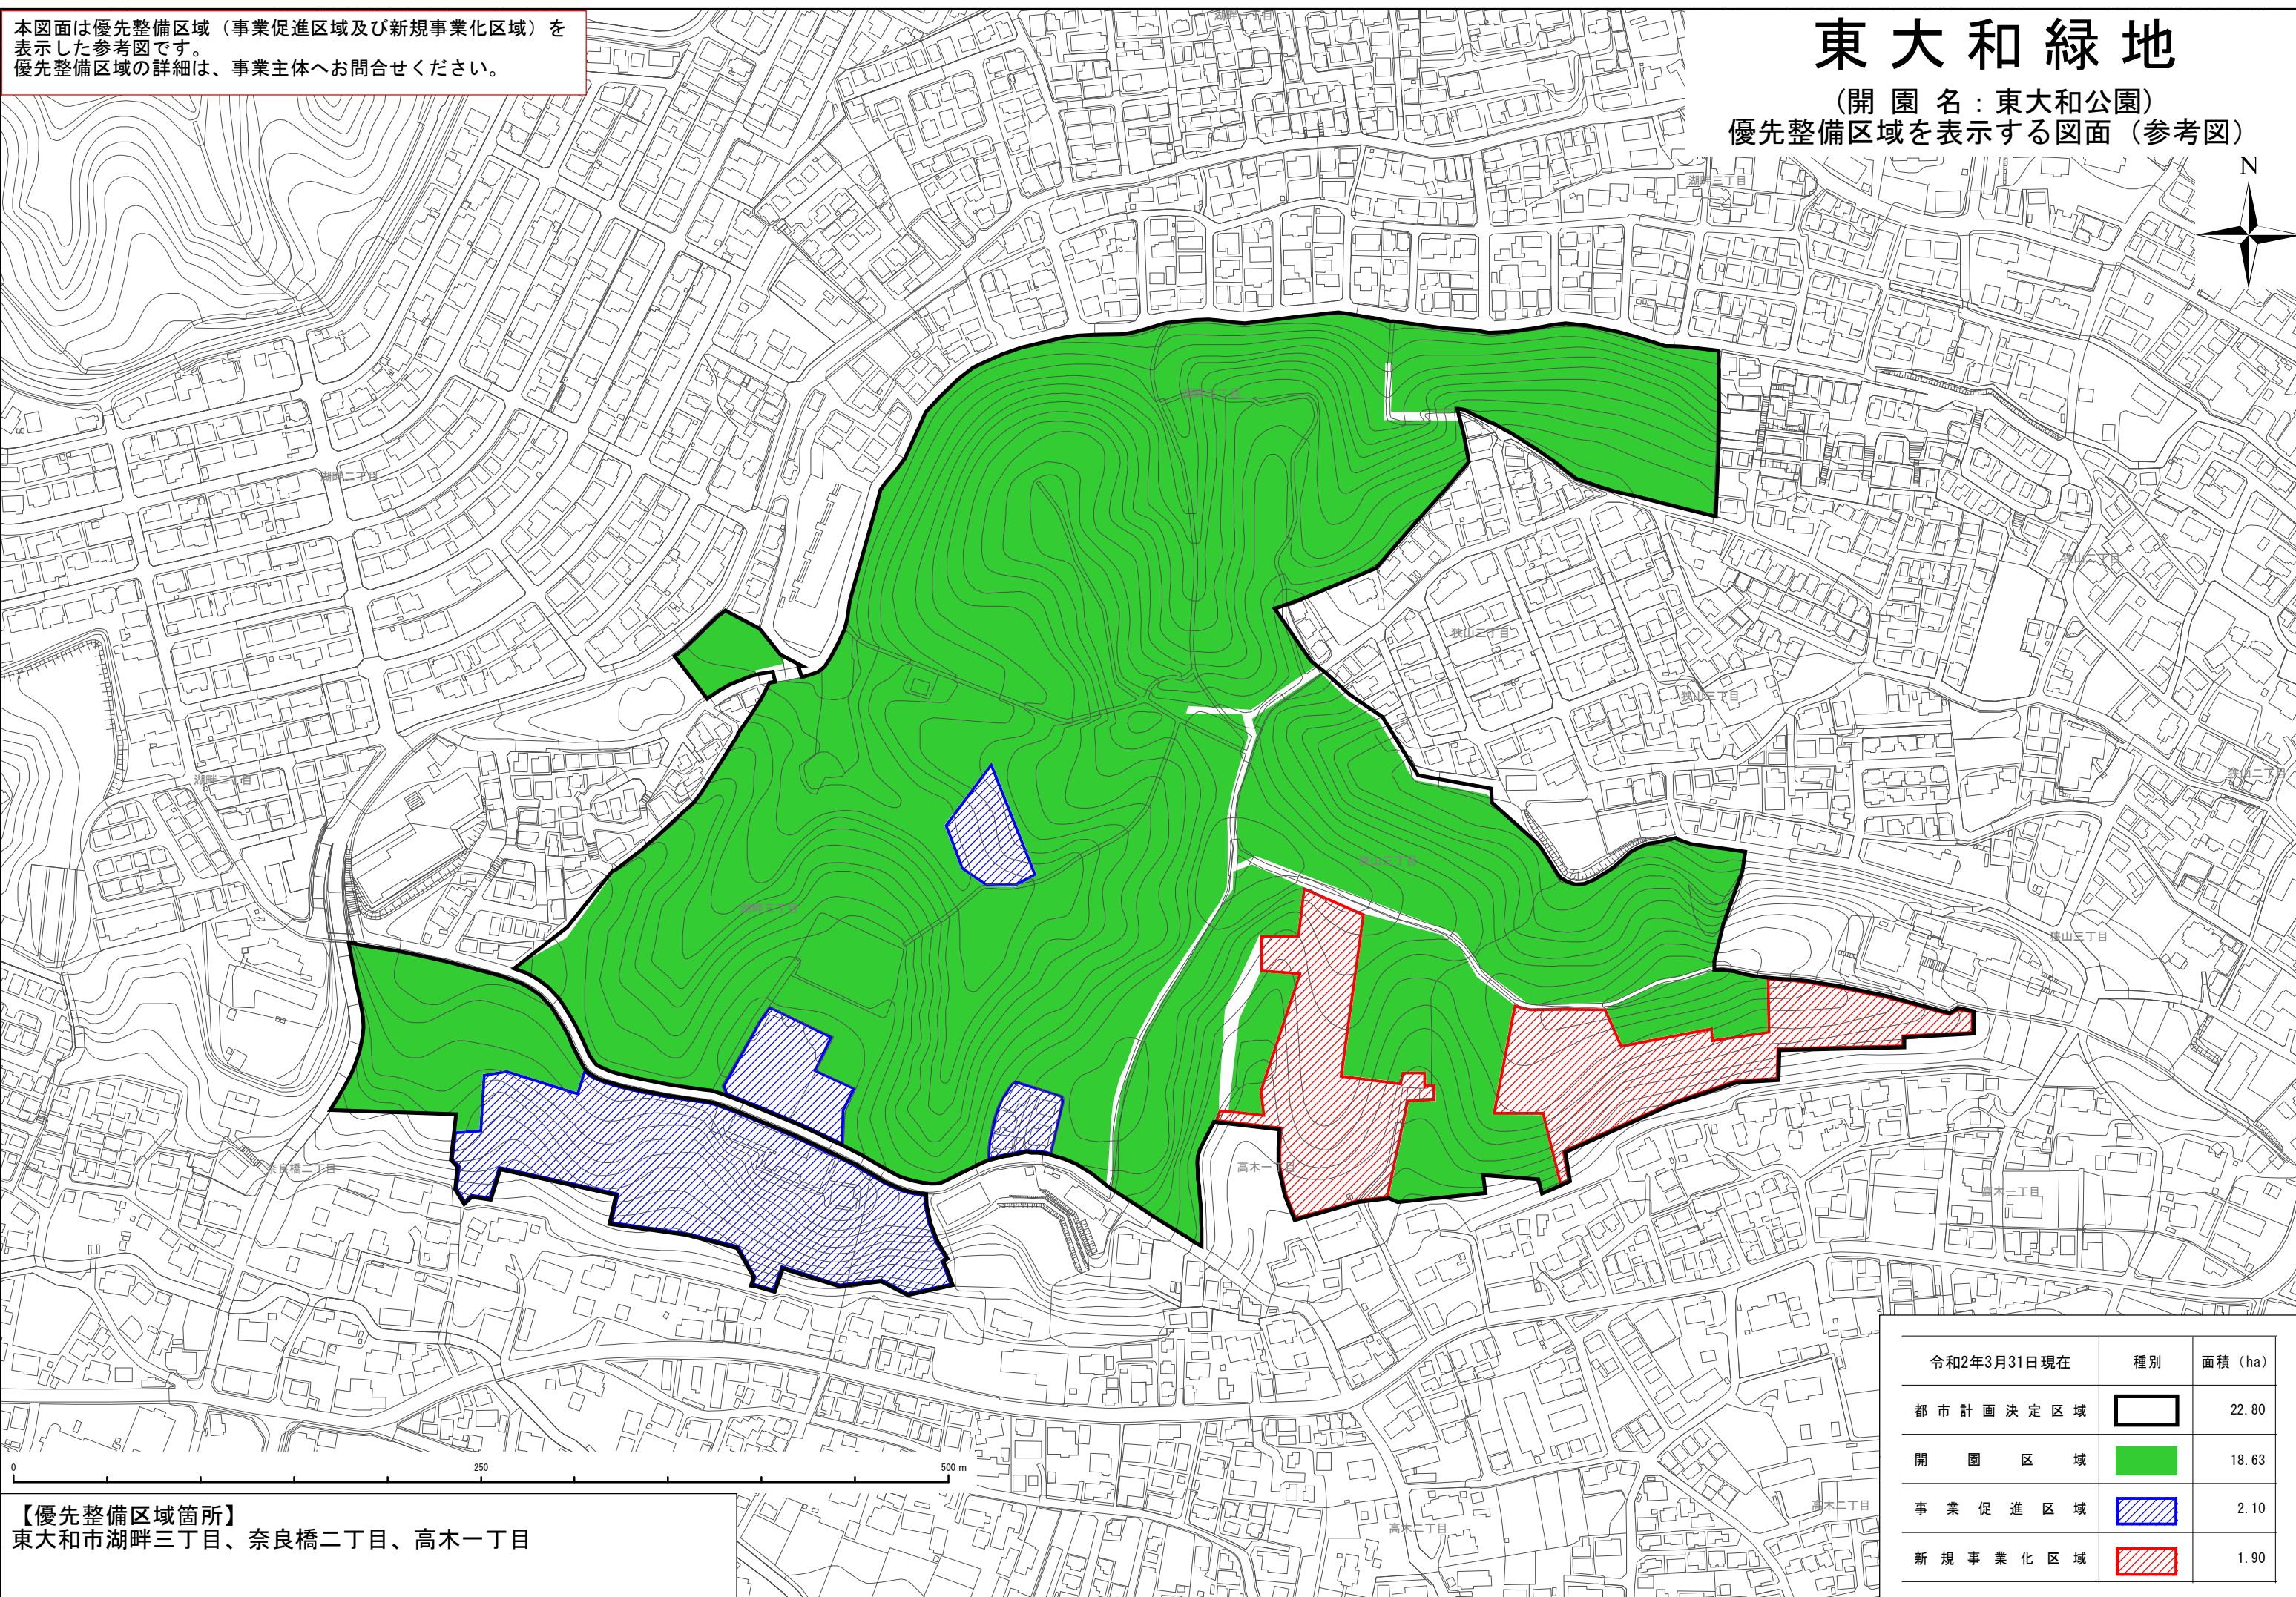

本図面は優先整備区域（事業促進区域及び新規事業化区域）を表示した参考図です。  
優先整備区域の詳細は、事業主体へお問合せください。

# 東大和緑地

（開園名：東大和公園）  
優先整備区域を表示する図面（参考図）

【優先整備区域箇所】  
東大和市湖畔三丁目、奈良橋二丁目、高木一丁目

令和2年3月31日現在	種別	面積 (ha)
都市計画決定区域		22.80
開園区域		18.63
事業促進区域		2.10
新規事業化区域		1.90