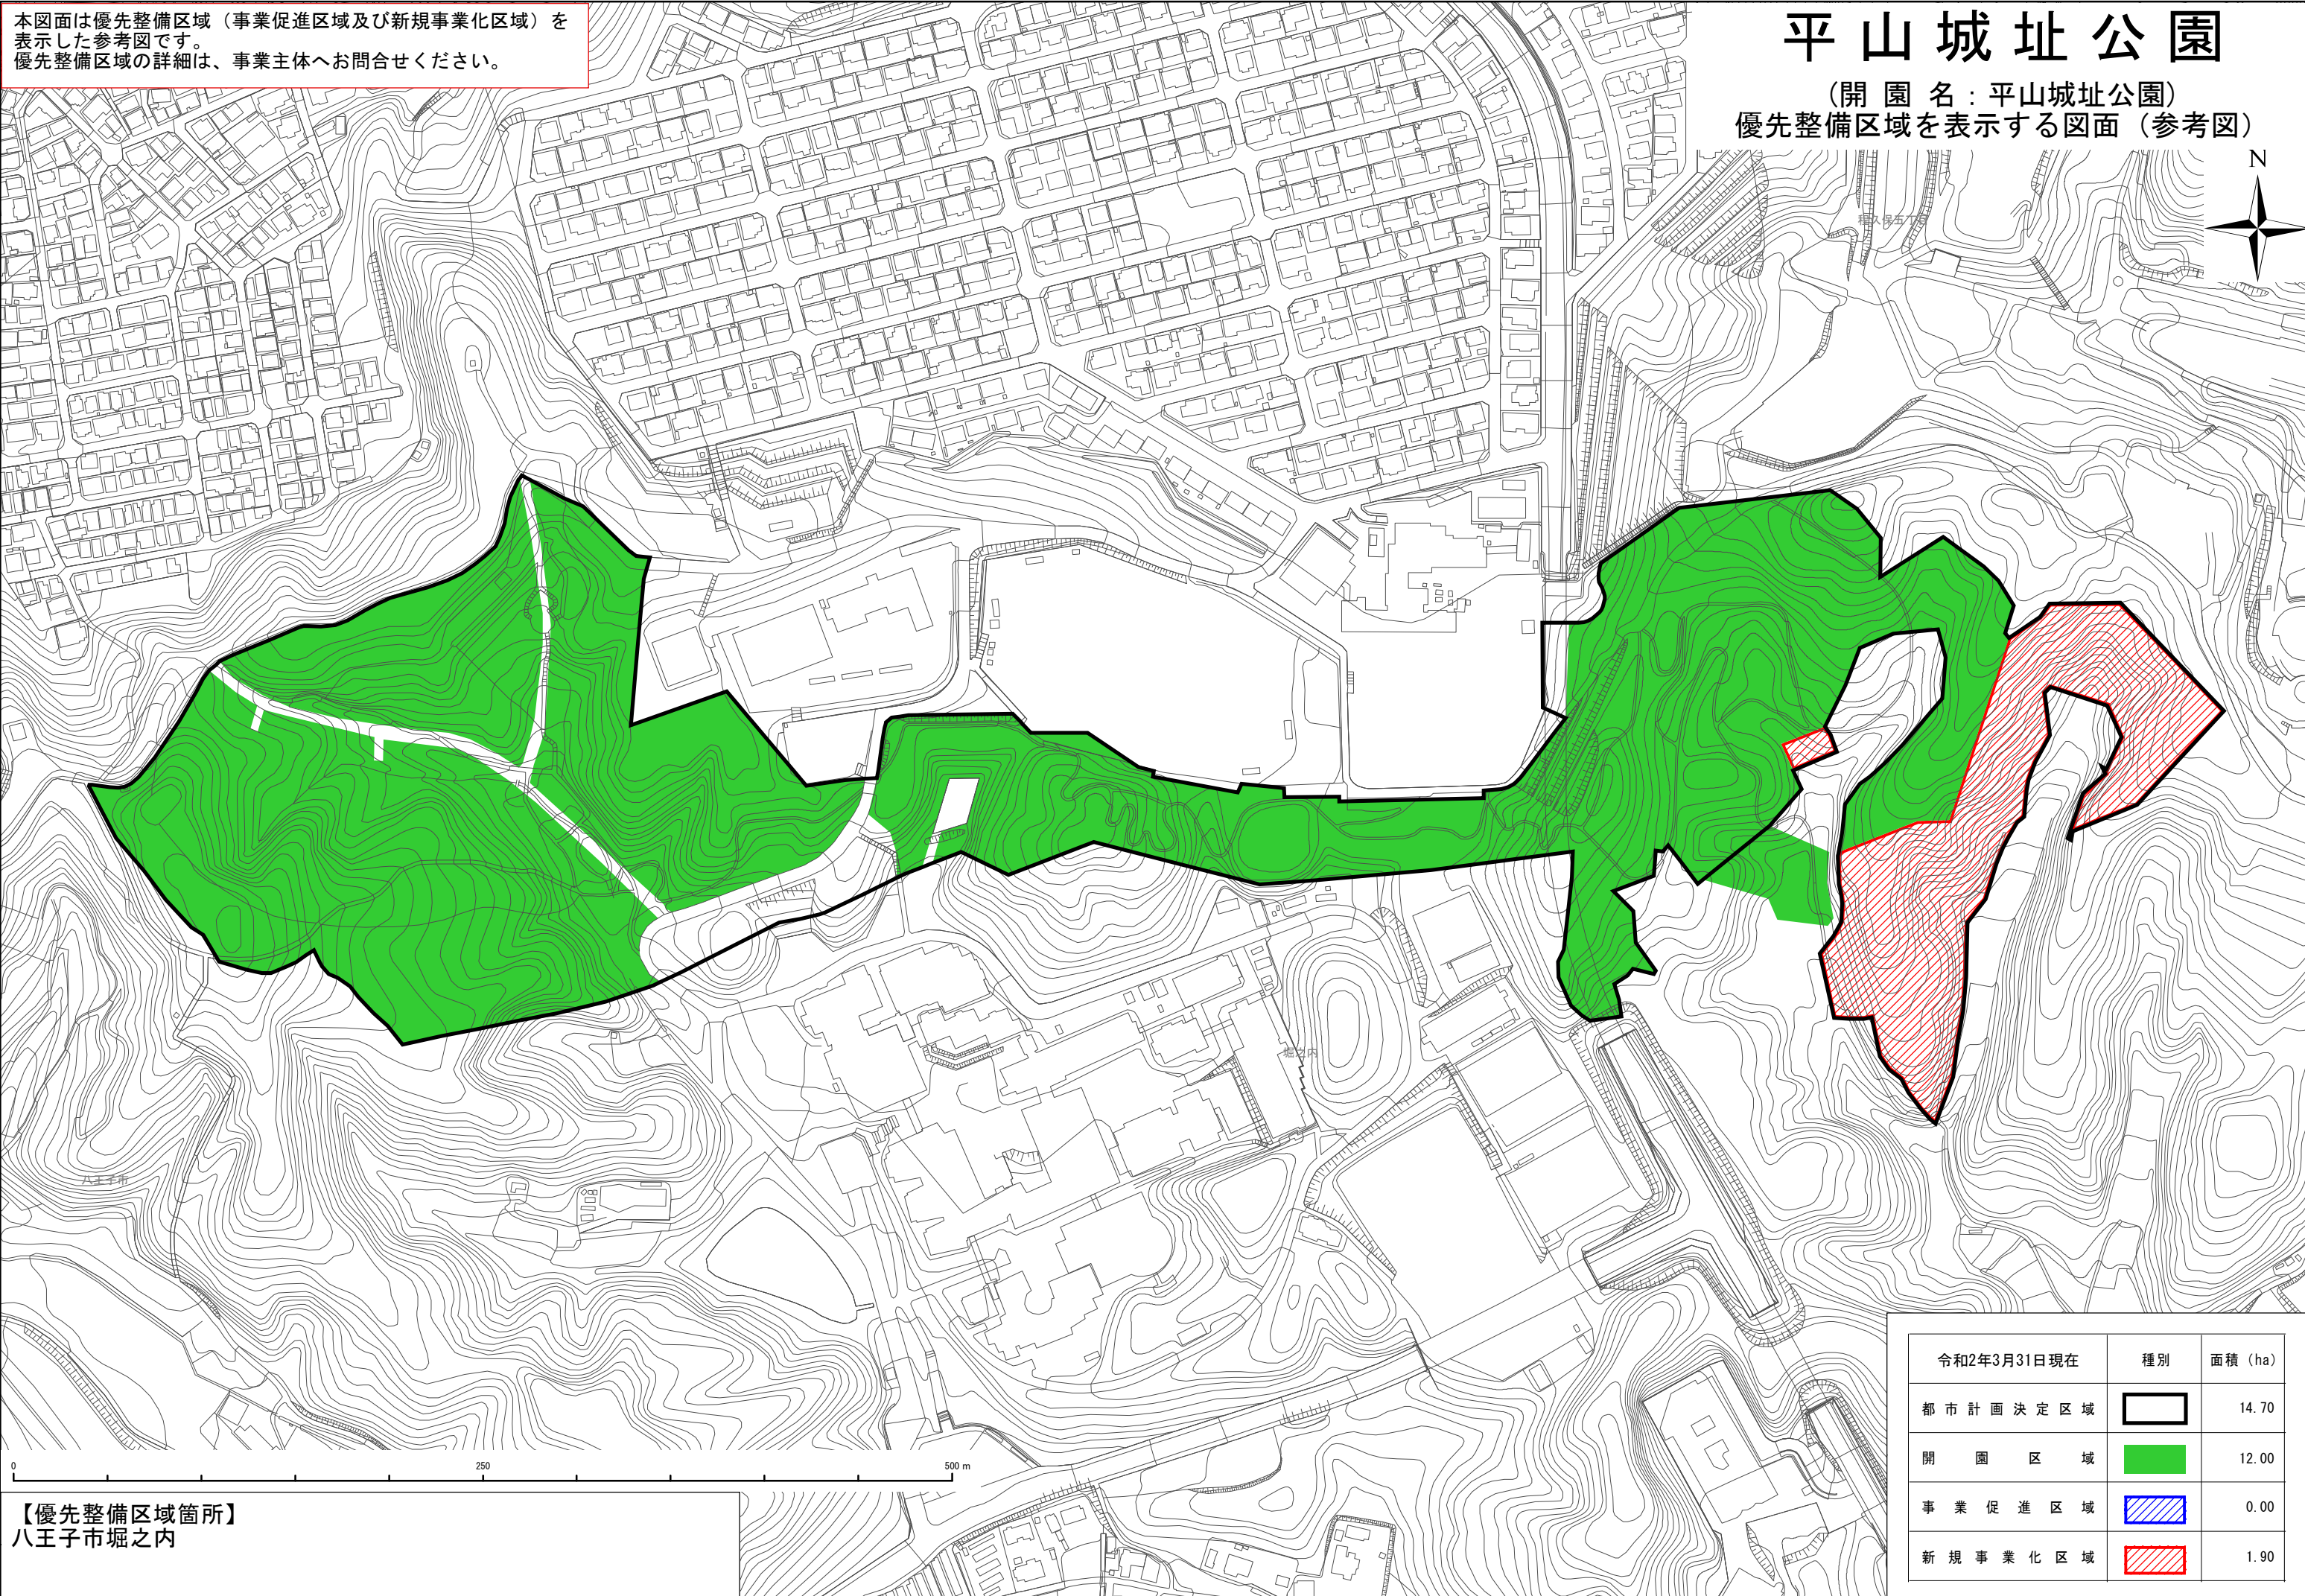

本図面は優先整備区域（事業促進区域及び新規事業化区域）を表示した参考図です。
優先整備区域の詳細は、事業主体へお問合せください。

平山城址公園

（開園名：平山城址公園）
優先整備区域を表示する図面（参考図）

0 250 500 m

【優先整備区域箇所】
八王子市堀之内

令和2年3月31日現在	種別	面積 (ha)
都市計画決定区域		14.70
開園区域		12.00
事業促進区域		0.00
新規事業化区域		1.90