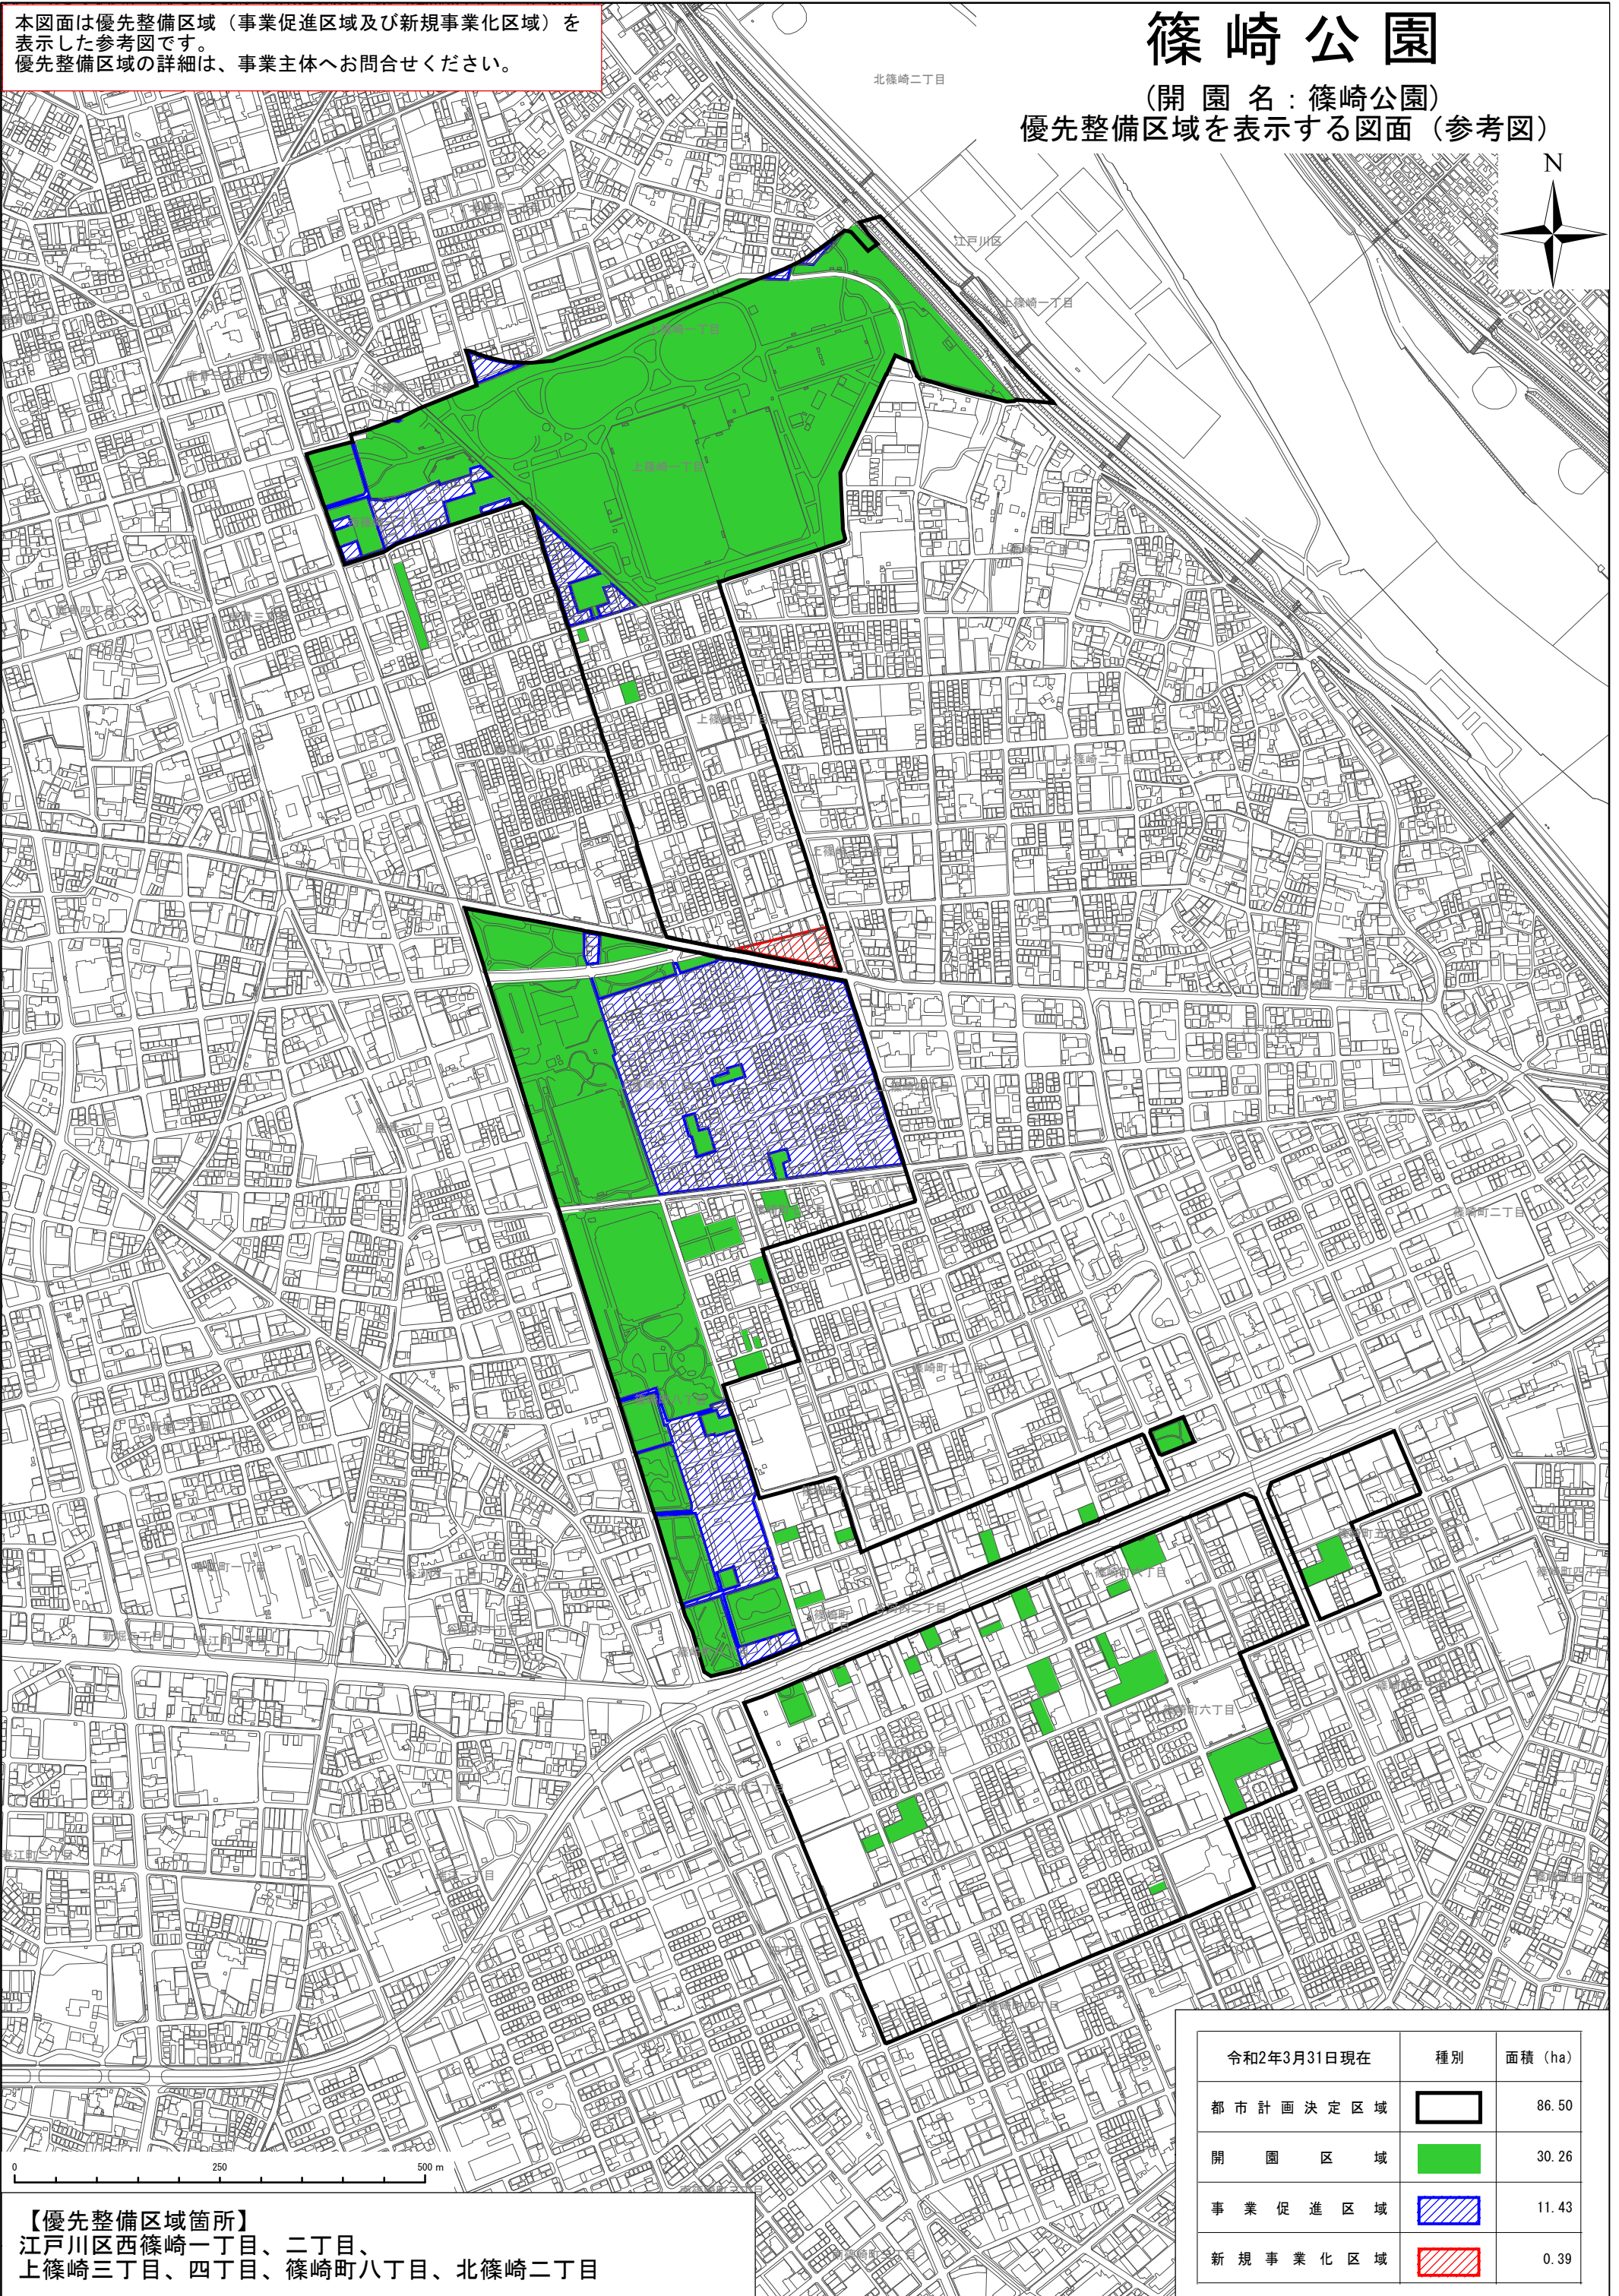

本図面は優先整備区域（事業促進区域及び新規事業化区域）を表示した参考図です。
優先整備区域の詳細は、事業主体へお問合せください。

篠崎公園

（開園名：篠崎公園）
優先整備区域を表示する図面（参考図）

【優先整備区域箇所】
江戸川区西篠崎一丁目、二丁目、
上篠崎三丁目、四丁目、篠崎町八丁目、北篠崎二丁目

令和2年3月31日現在	種別	面積 (ha)
都市計画決定区域		86.50
開園区域		30.26
事業促進区域		11.43
新規事業化区域		0.39