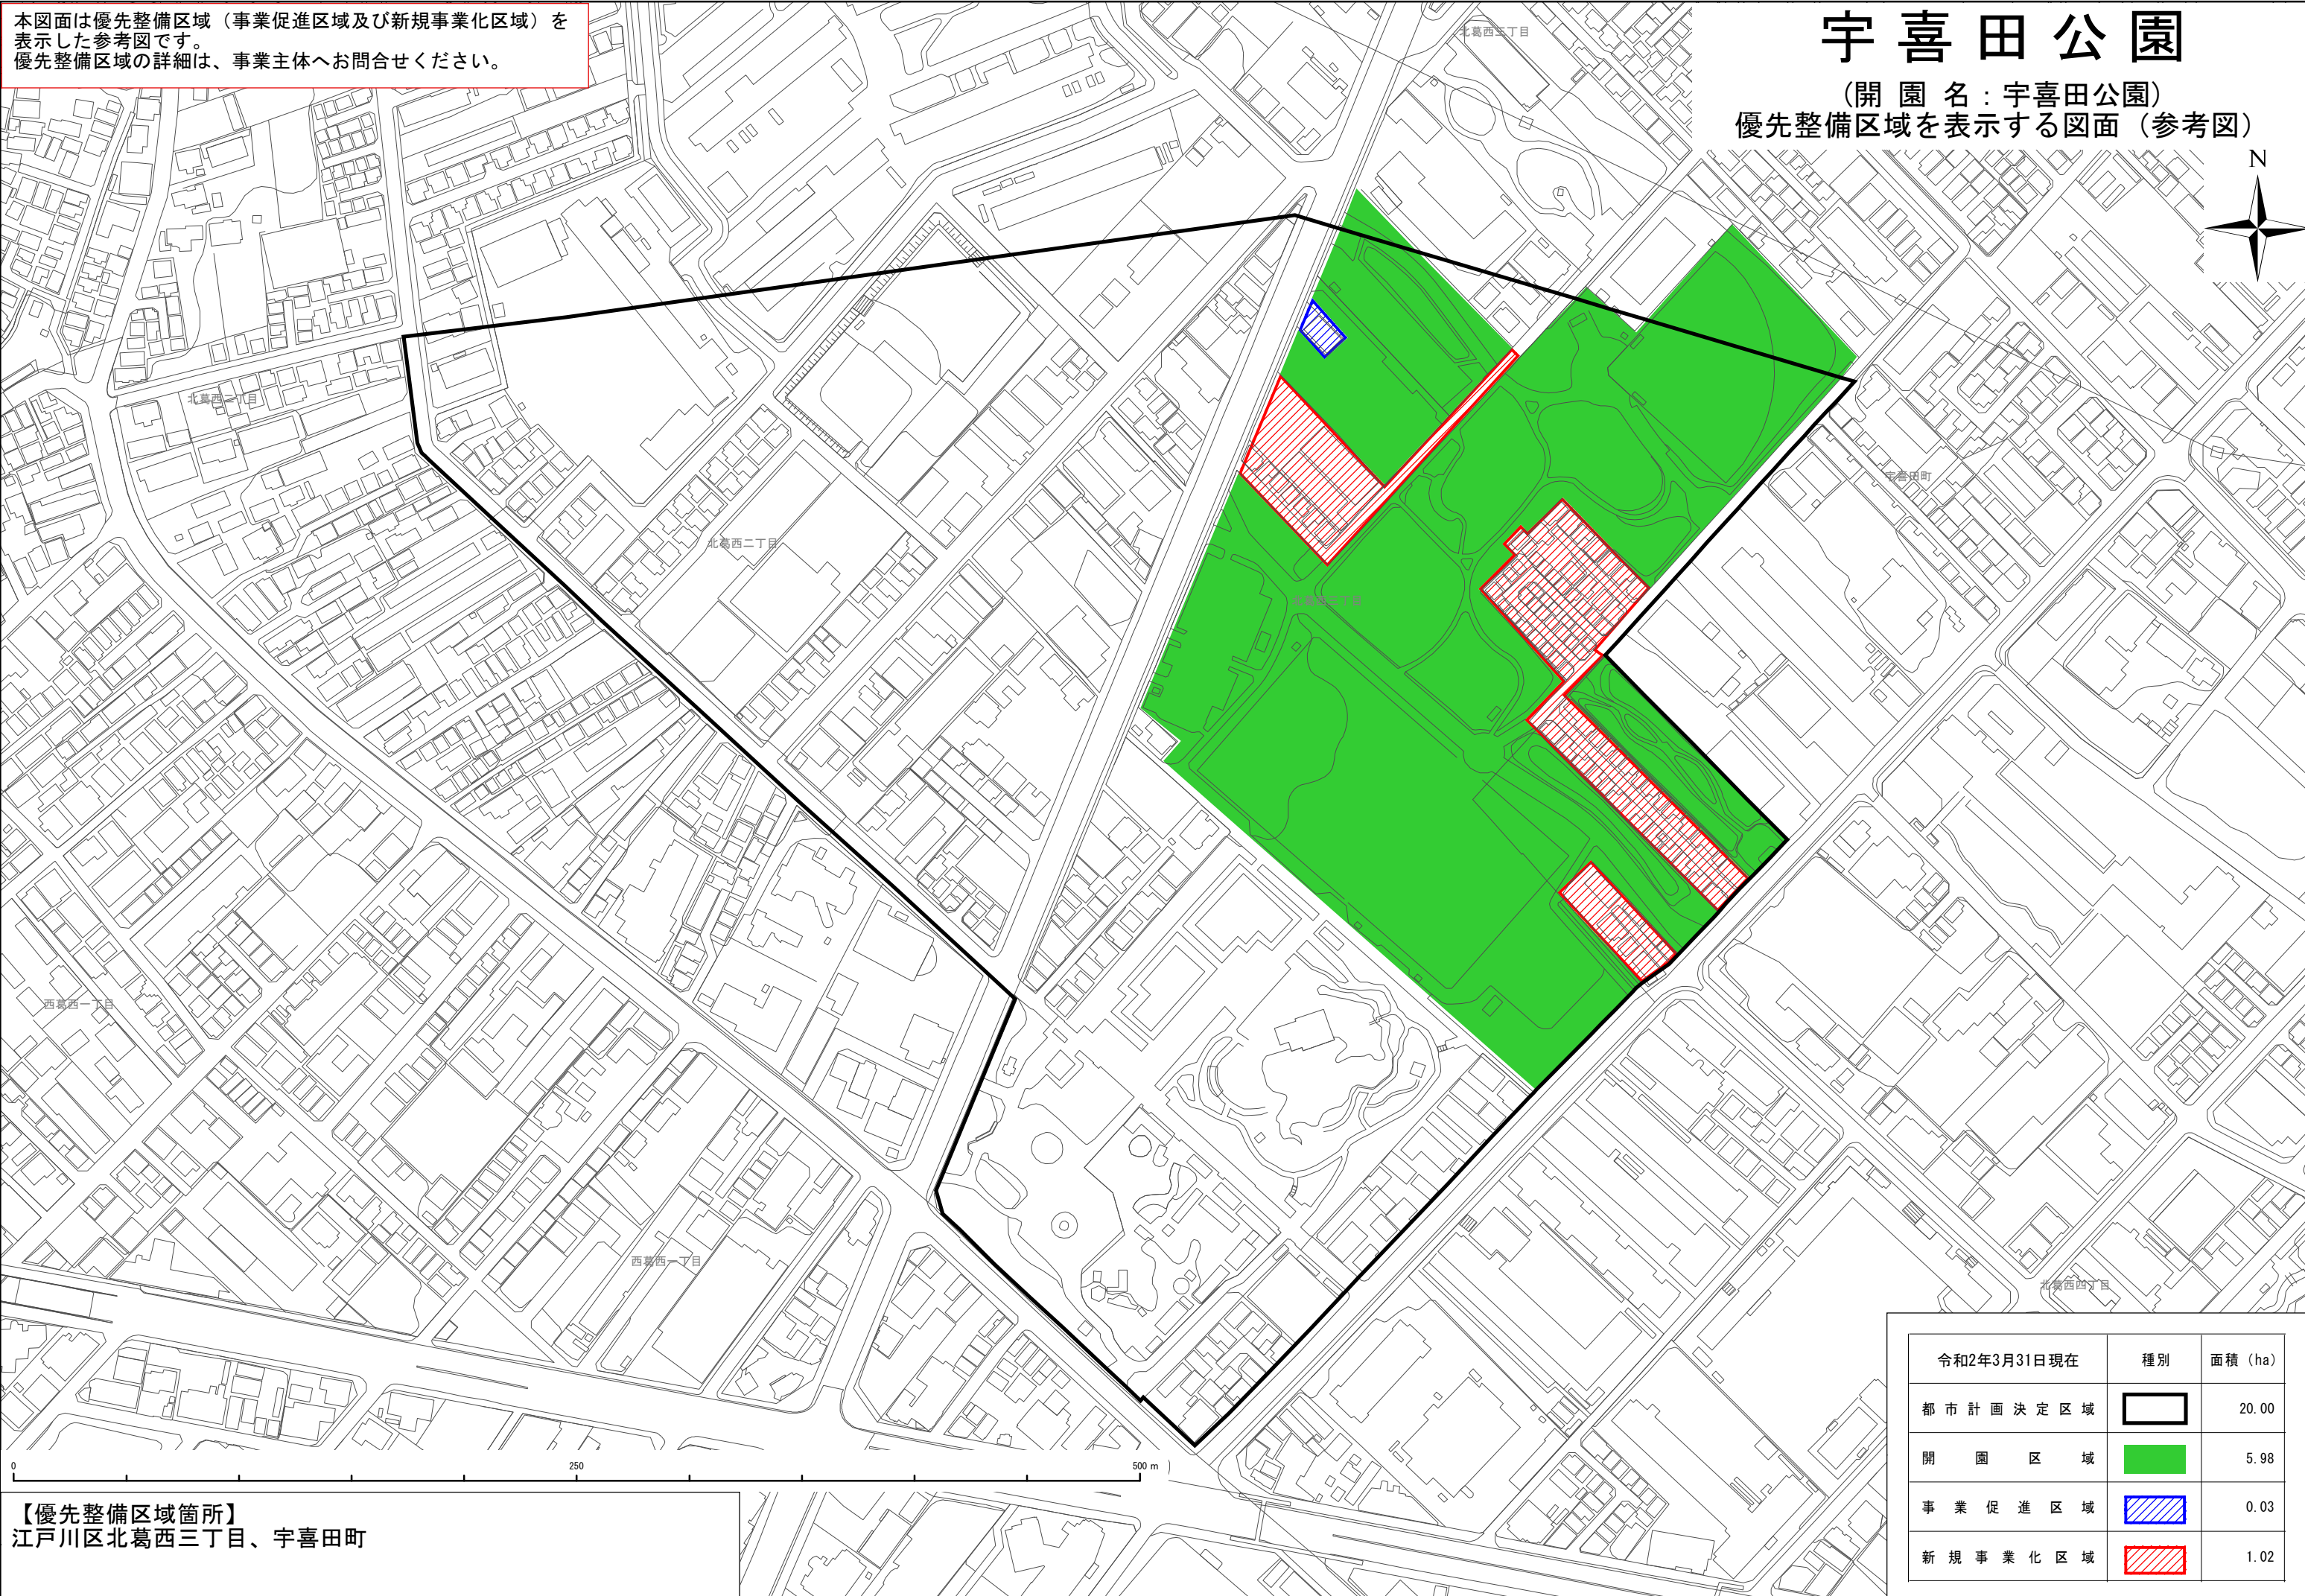

本図面は優先整備区域（事業促進区域及び新規事業化区域）を表示した参考図です。  
優先整備区域の詳細は、事業主体へお問合せください。

# 宇喜田公園

（開園名：宇喜田公園）  
優先整備区域を表示する図面（参考図）

【優先整備区域箇所】  
江戸川区北葛西三丁目、宇喜田町

令和2年3月31日現在	種別	面積 (ha)
都市計画決定区域		20.00
開園区域		5.98
事業促進区域		0.03
新規事業化区域		1.02