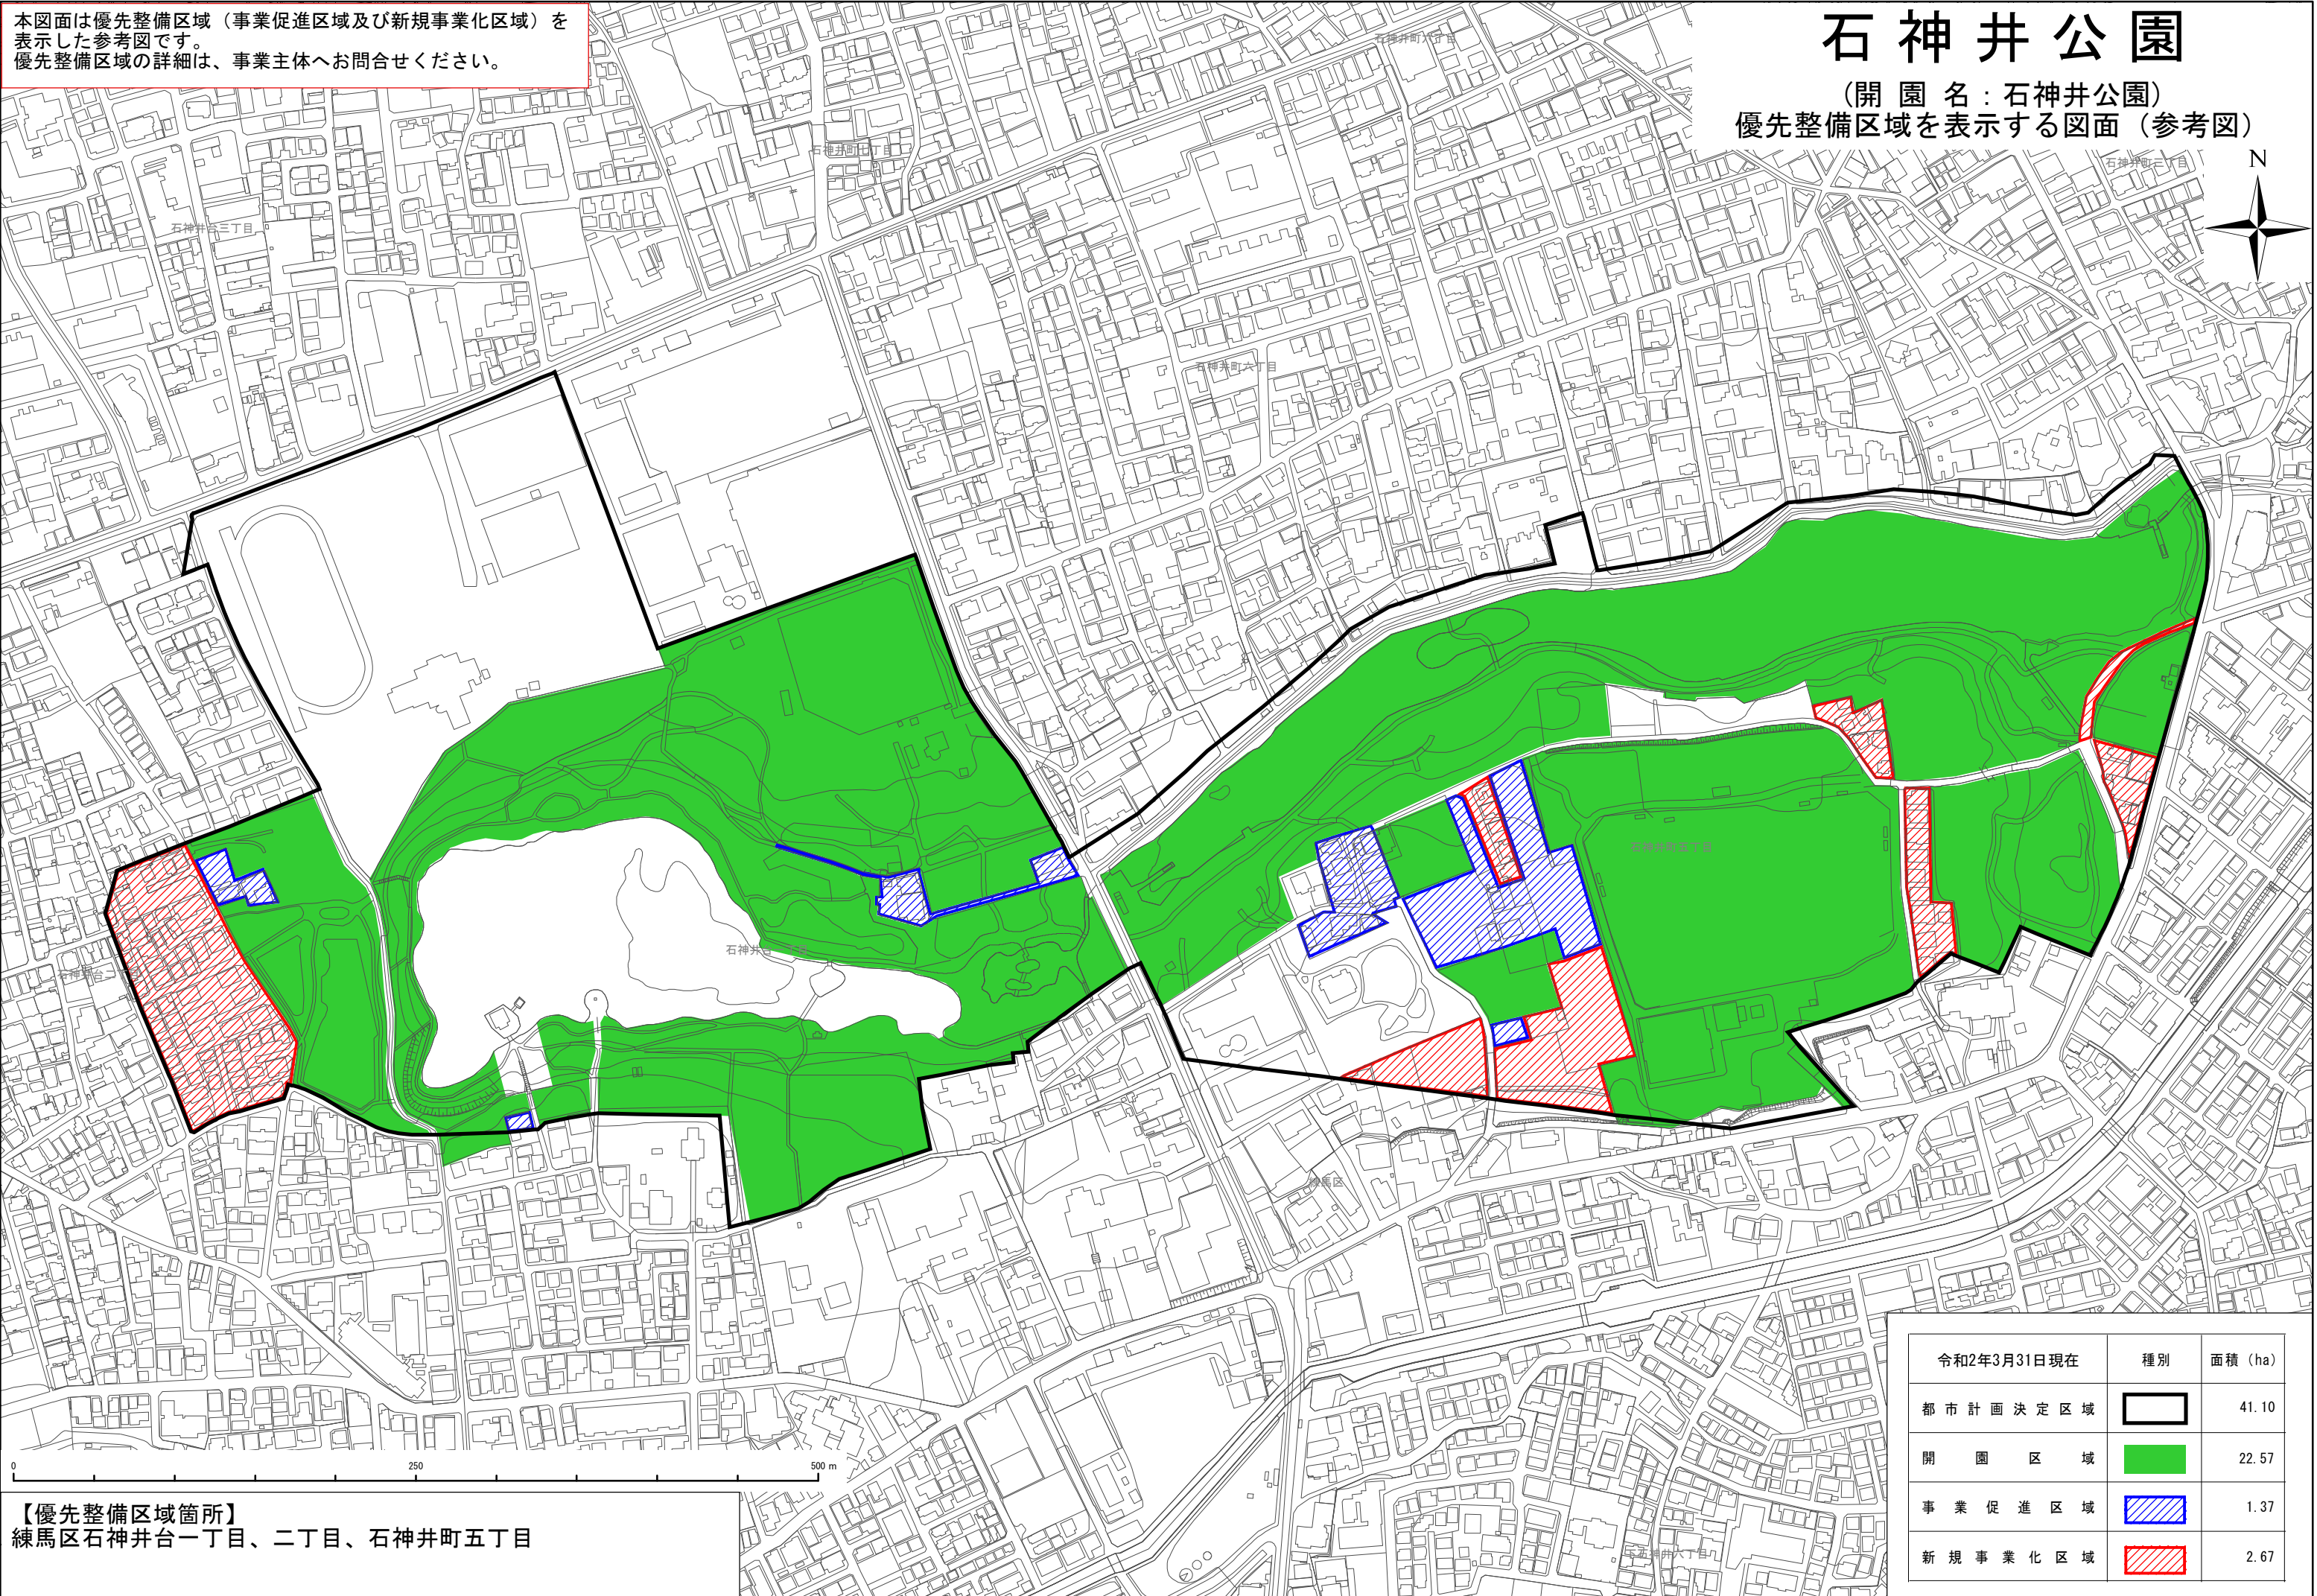

本図面は優先整備区域（事業促進区域及び新規事業化区域）を表示した参考図です。
優先整備区域の詳細は、事業主体へお問合せください。

石神井公園

（開園名：石神井公園）
優先整備区域を表示する図面（参考図）

0 250 500 m

【優先整備区域箇所】
練馬区石神井台一丁目、二丁目、石神井町五丁目

令和2年3月31日現在	種別	面積 (ha)
都市計画決定区域		41.10
開園区域		22.57
事業促進区域		1.37
新規事業化区域		2.67