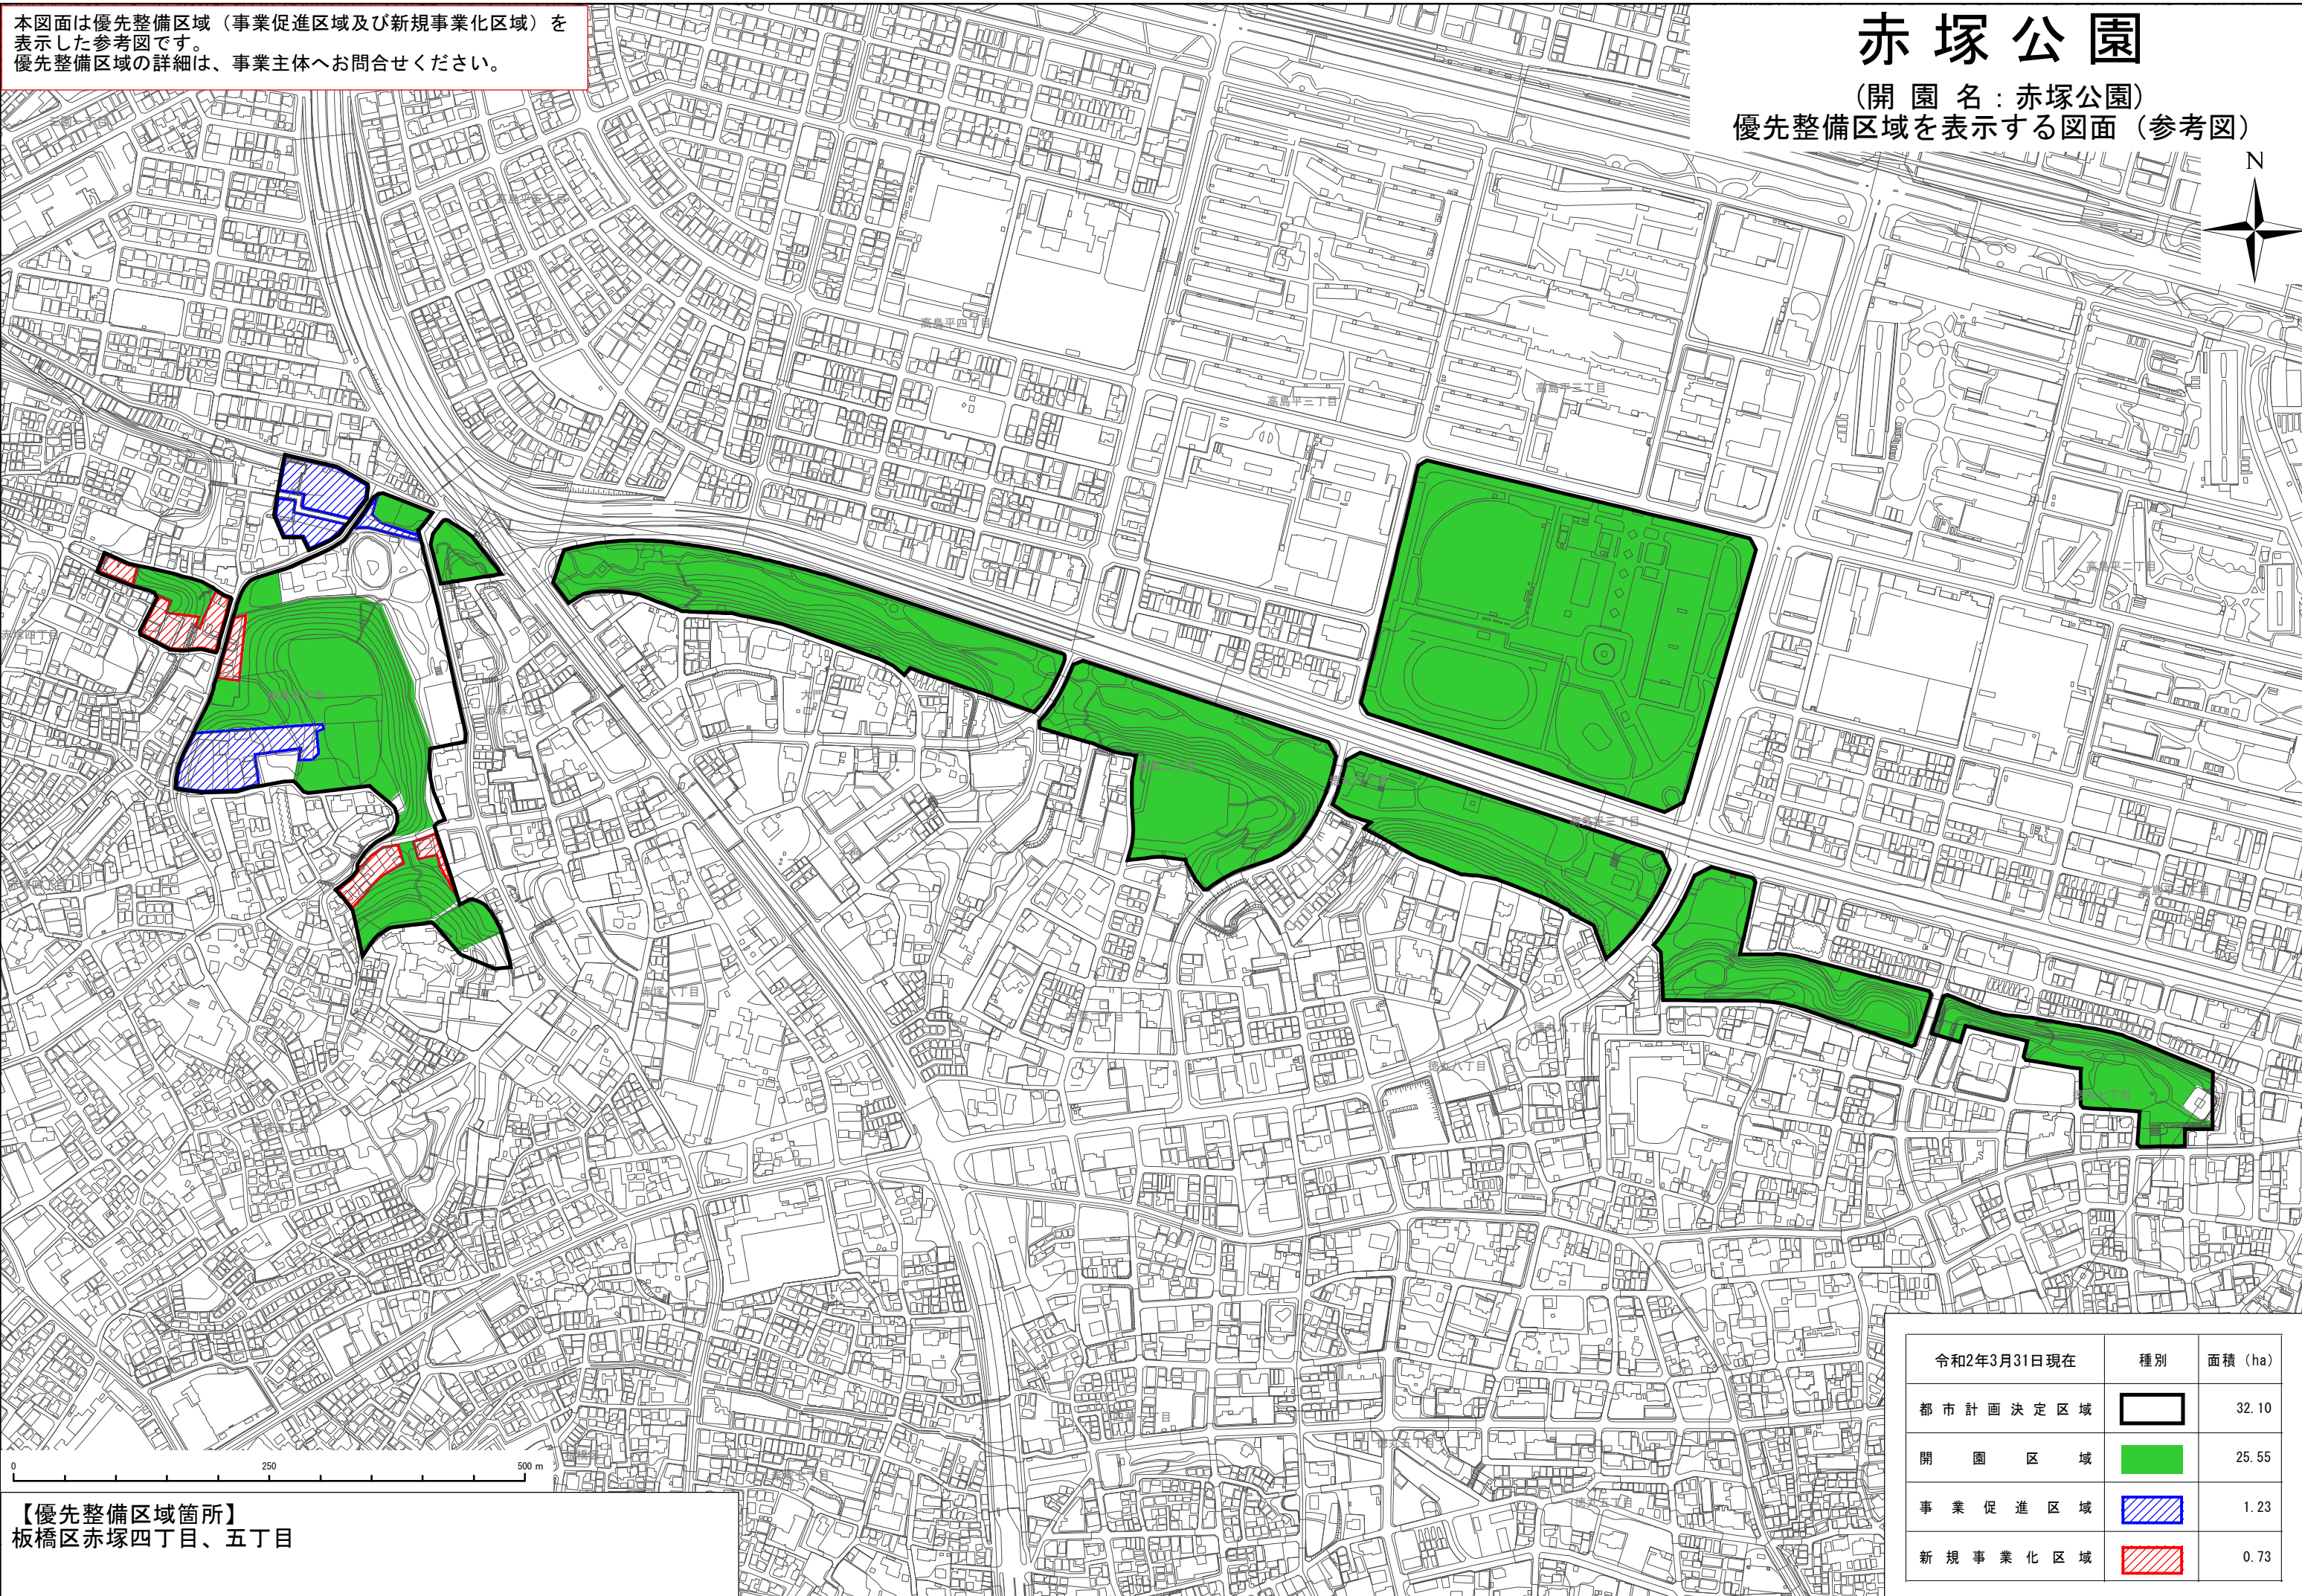

本図面は優先整備区域（事業促進区域及び新規事業化区域）を表示した参考図です。
優先整備区域の詳細は、事業主体へお問合せください。

赤塚公園

（開園名：赤塚公園）
優先整備区域を表示する図面（参考図）

【優先整備区域箇所】
板橋区赤塚四丁目、五丁目

令和2年3月31日現在	種別	面積 (ha)
都市計画決定区域		32.10
開園区域		25.55
事業促進区域		1.23
新規事業化区域		0.73