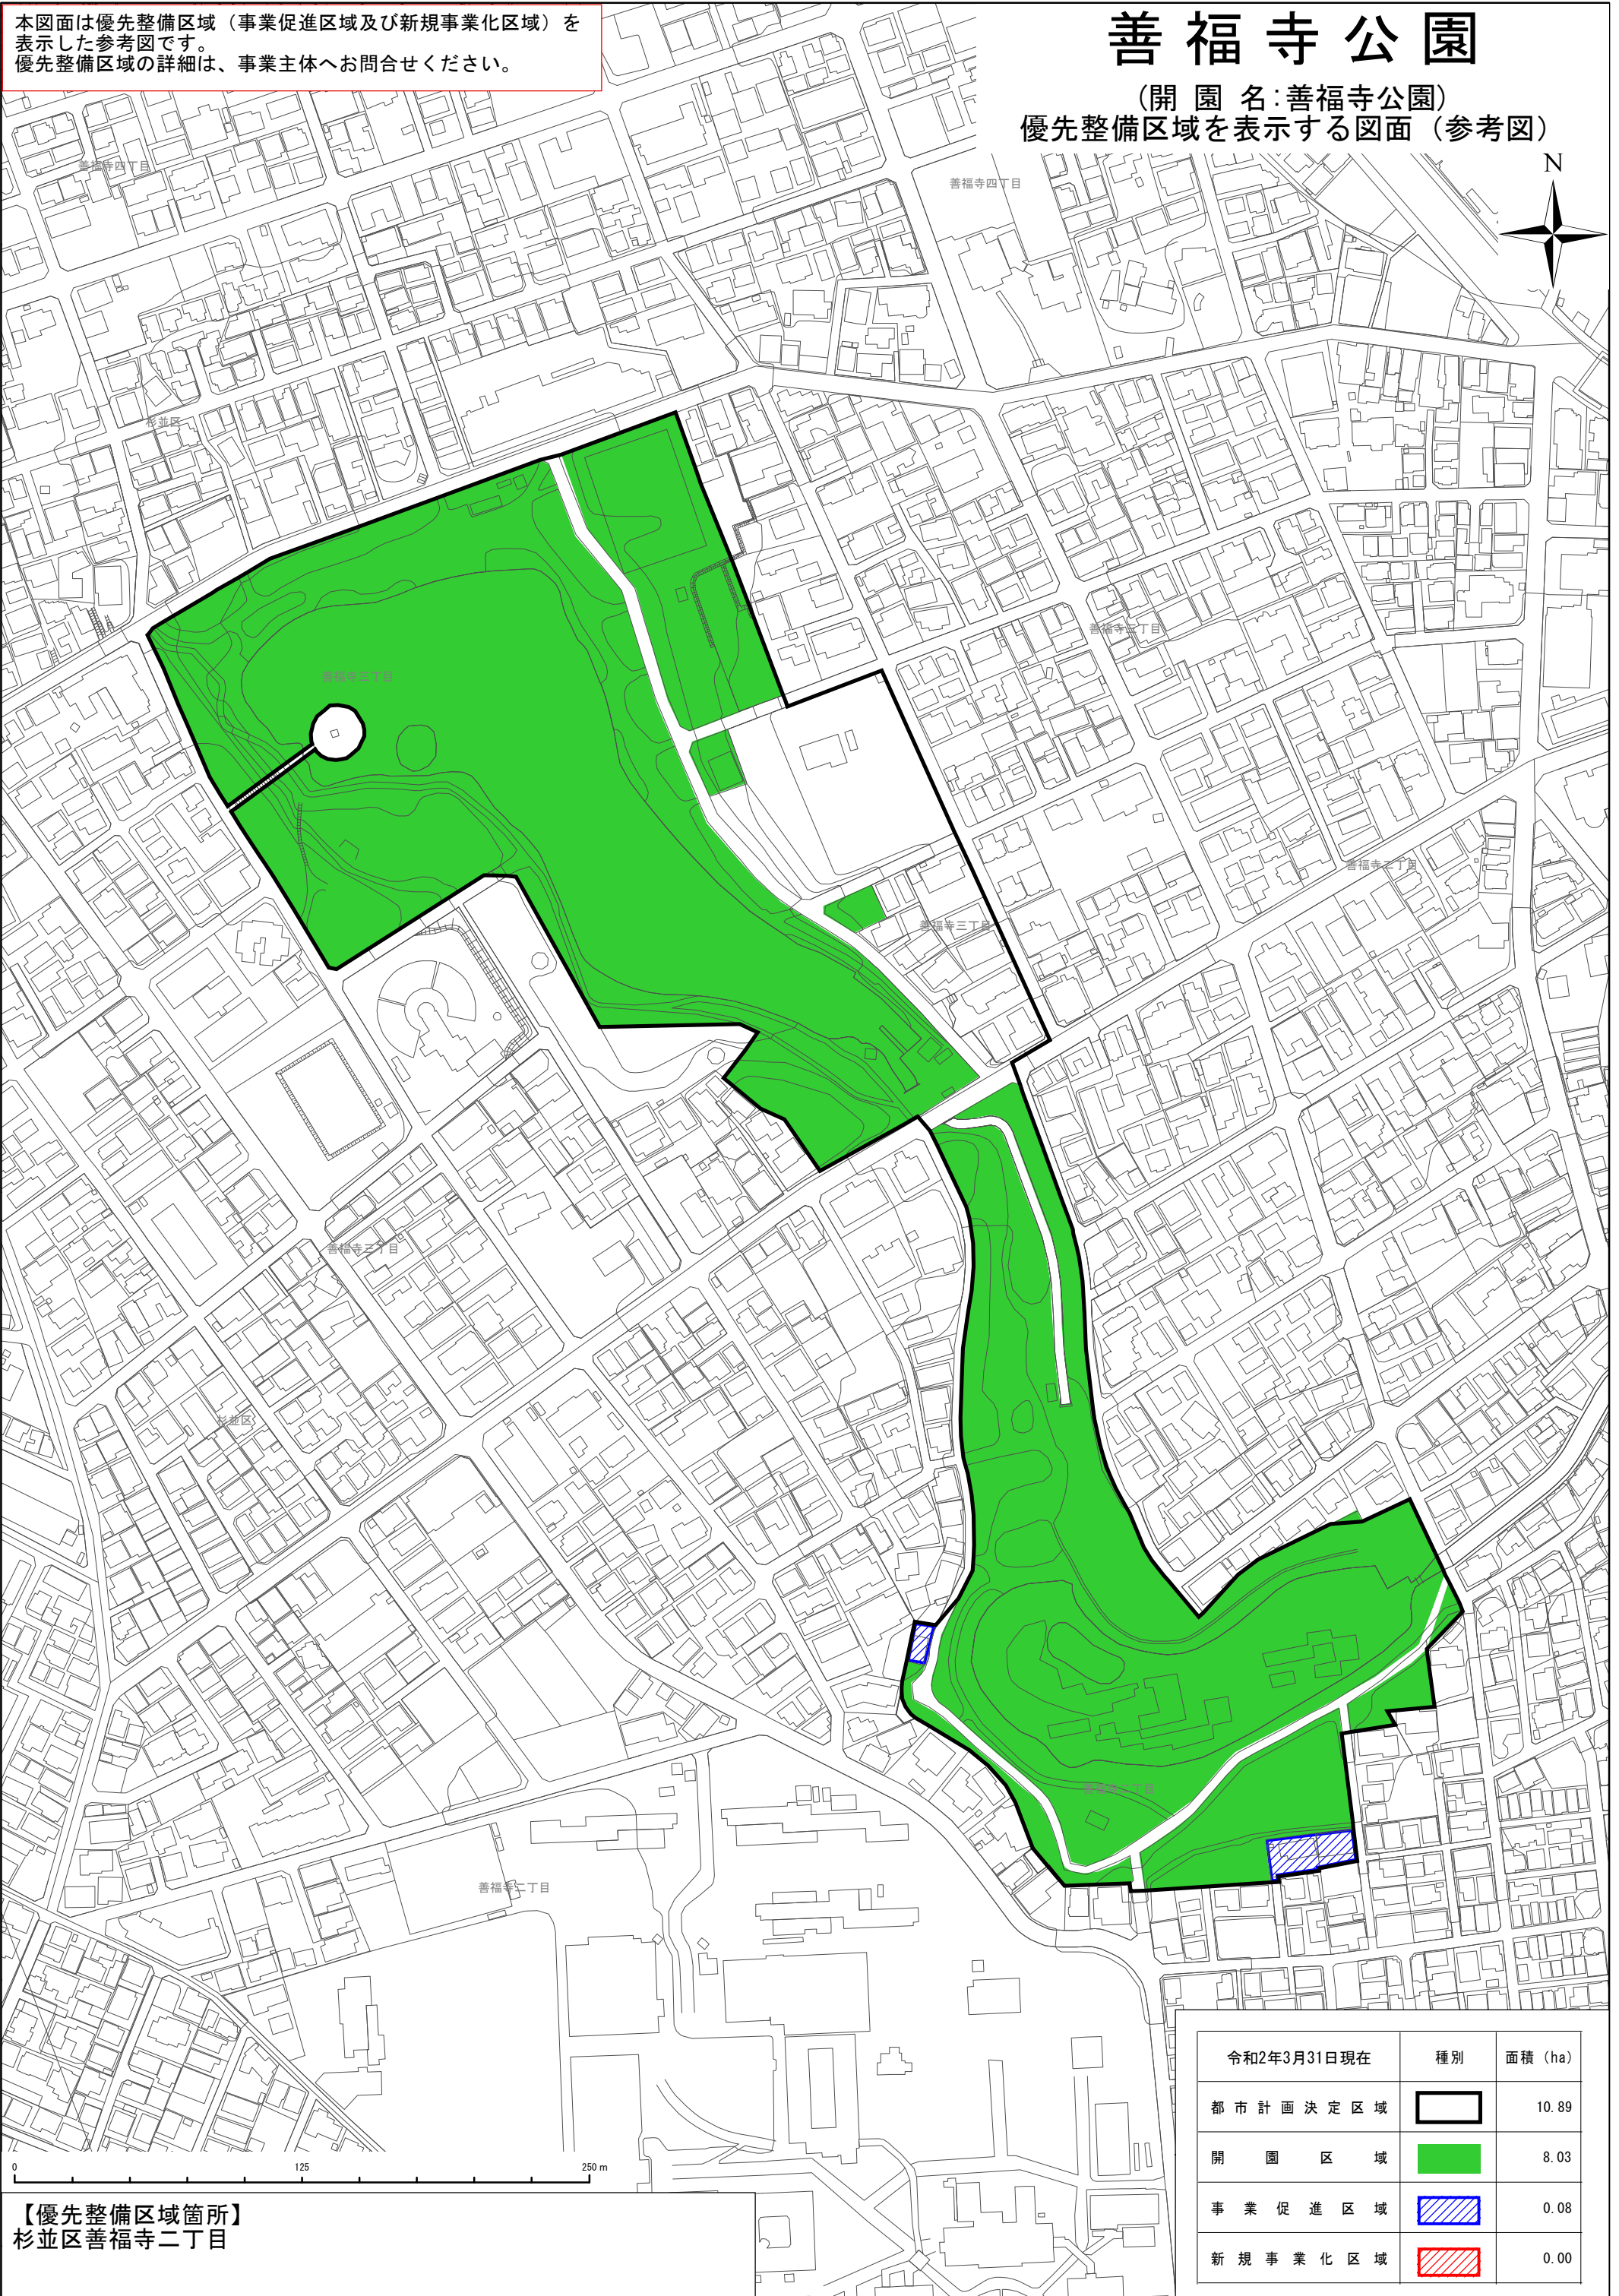

本図面は優先整備区域（事業促進区域及び新規事業化区域）を表示した参考図です。
優先整備区域の詳細は、事業主体へお問合せください。

善福寺公園

（開園名：善福寺公園）
優先整備区域を表示する図面（参考図）

【優先整備区域箇所】
杉並区善福寺二丁目

令和2年3月31日現在	種別	面積 (ha)
都市計画決定区域		10.89
開園区域		8.03
事業促進区域		0.08
新規事業化区域		0.00