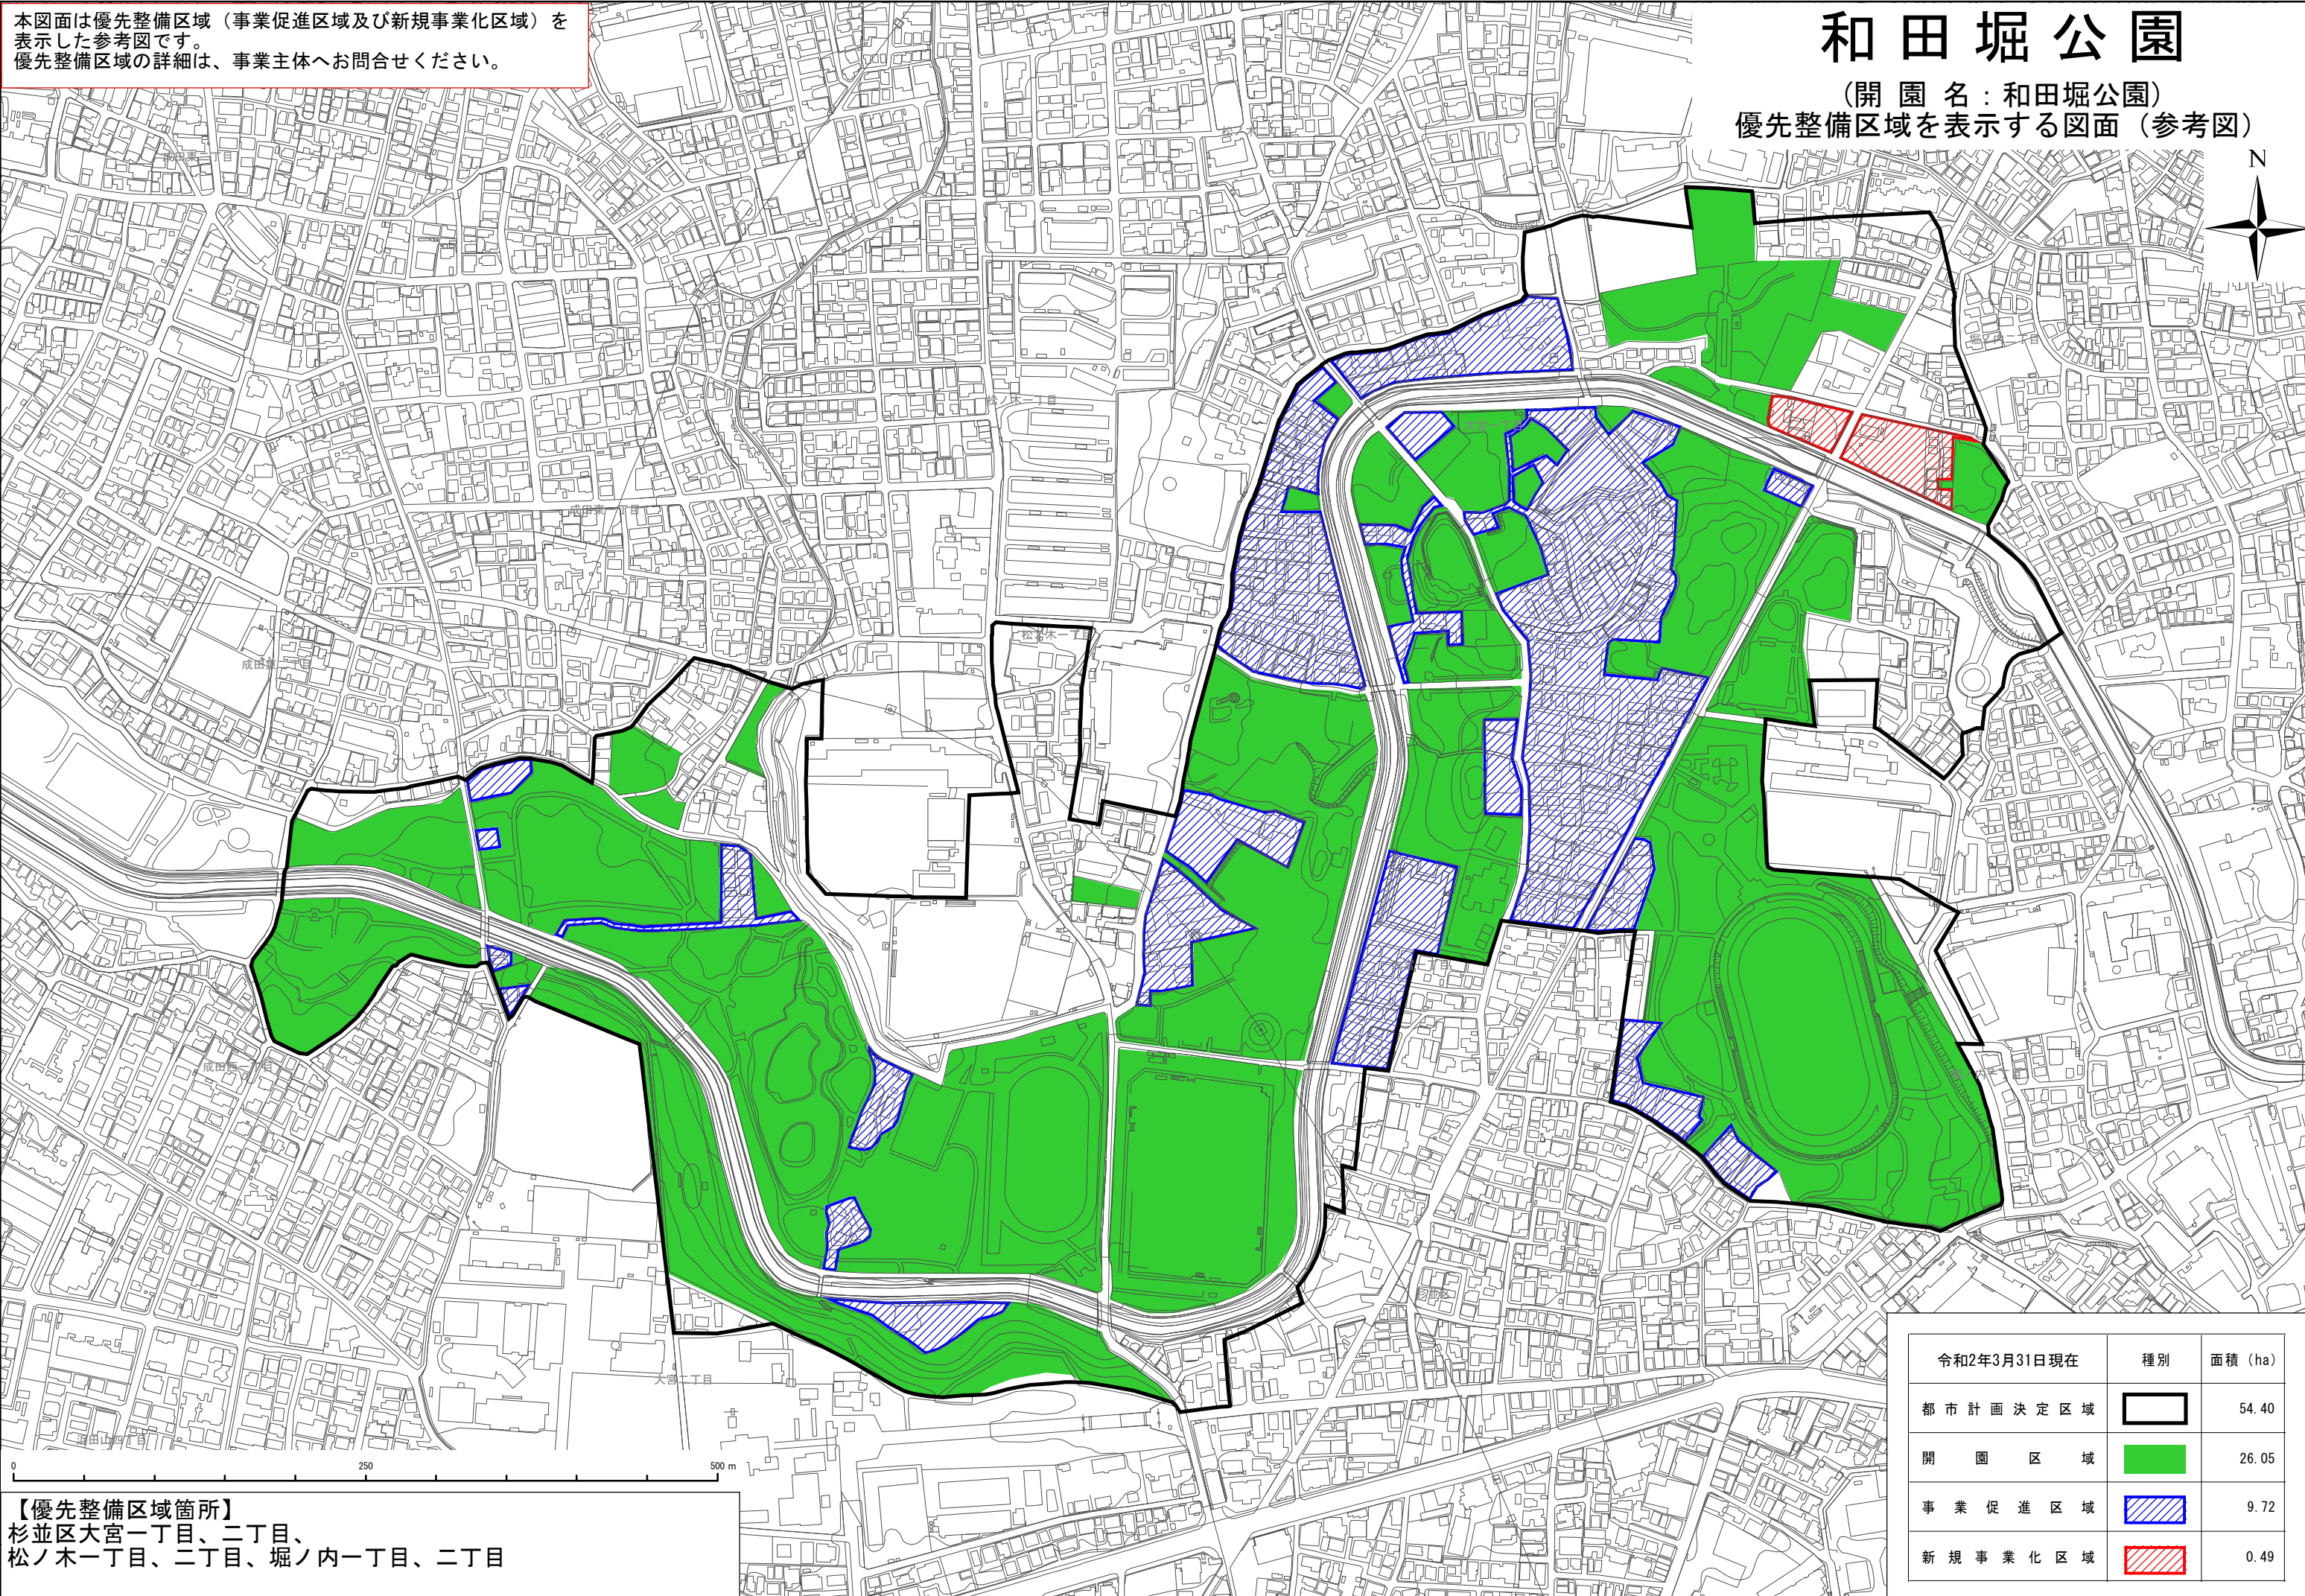

本図面は優先整備区域（事業促進区域及び新規事業化区域）を表示した参考図です。
優先整備区域の詳細は、事業主体へお問合せください。

和田堀公園

（開園名：和田堀公園）
優先整備区域を表示する図面（参考図）

【優先整備区域箇所】
杉並区大宮一丁目、二丁目、
松ノ木一丁目、二丁目、堀ノ内一丁目、二丁目

令和2年3月31日現在	種別	面積 (ha)
都市計画決定区域		54.40
開園区域		26.05
事業促進区域		9.72
新規事業化区域		0.49