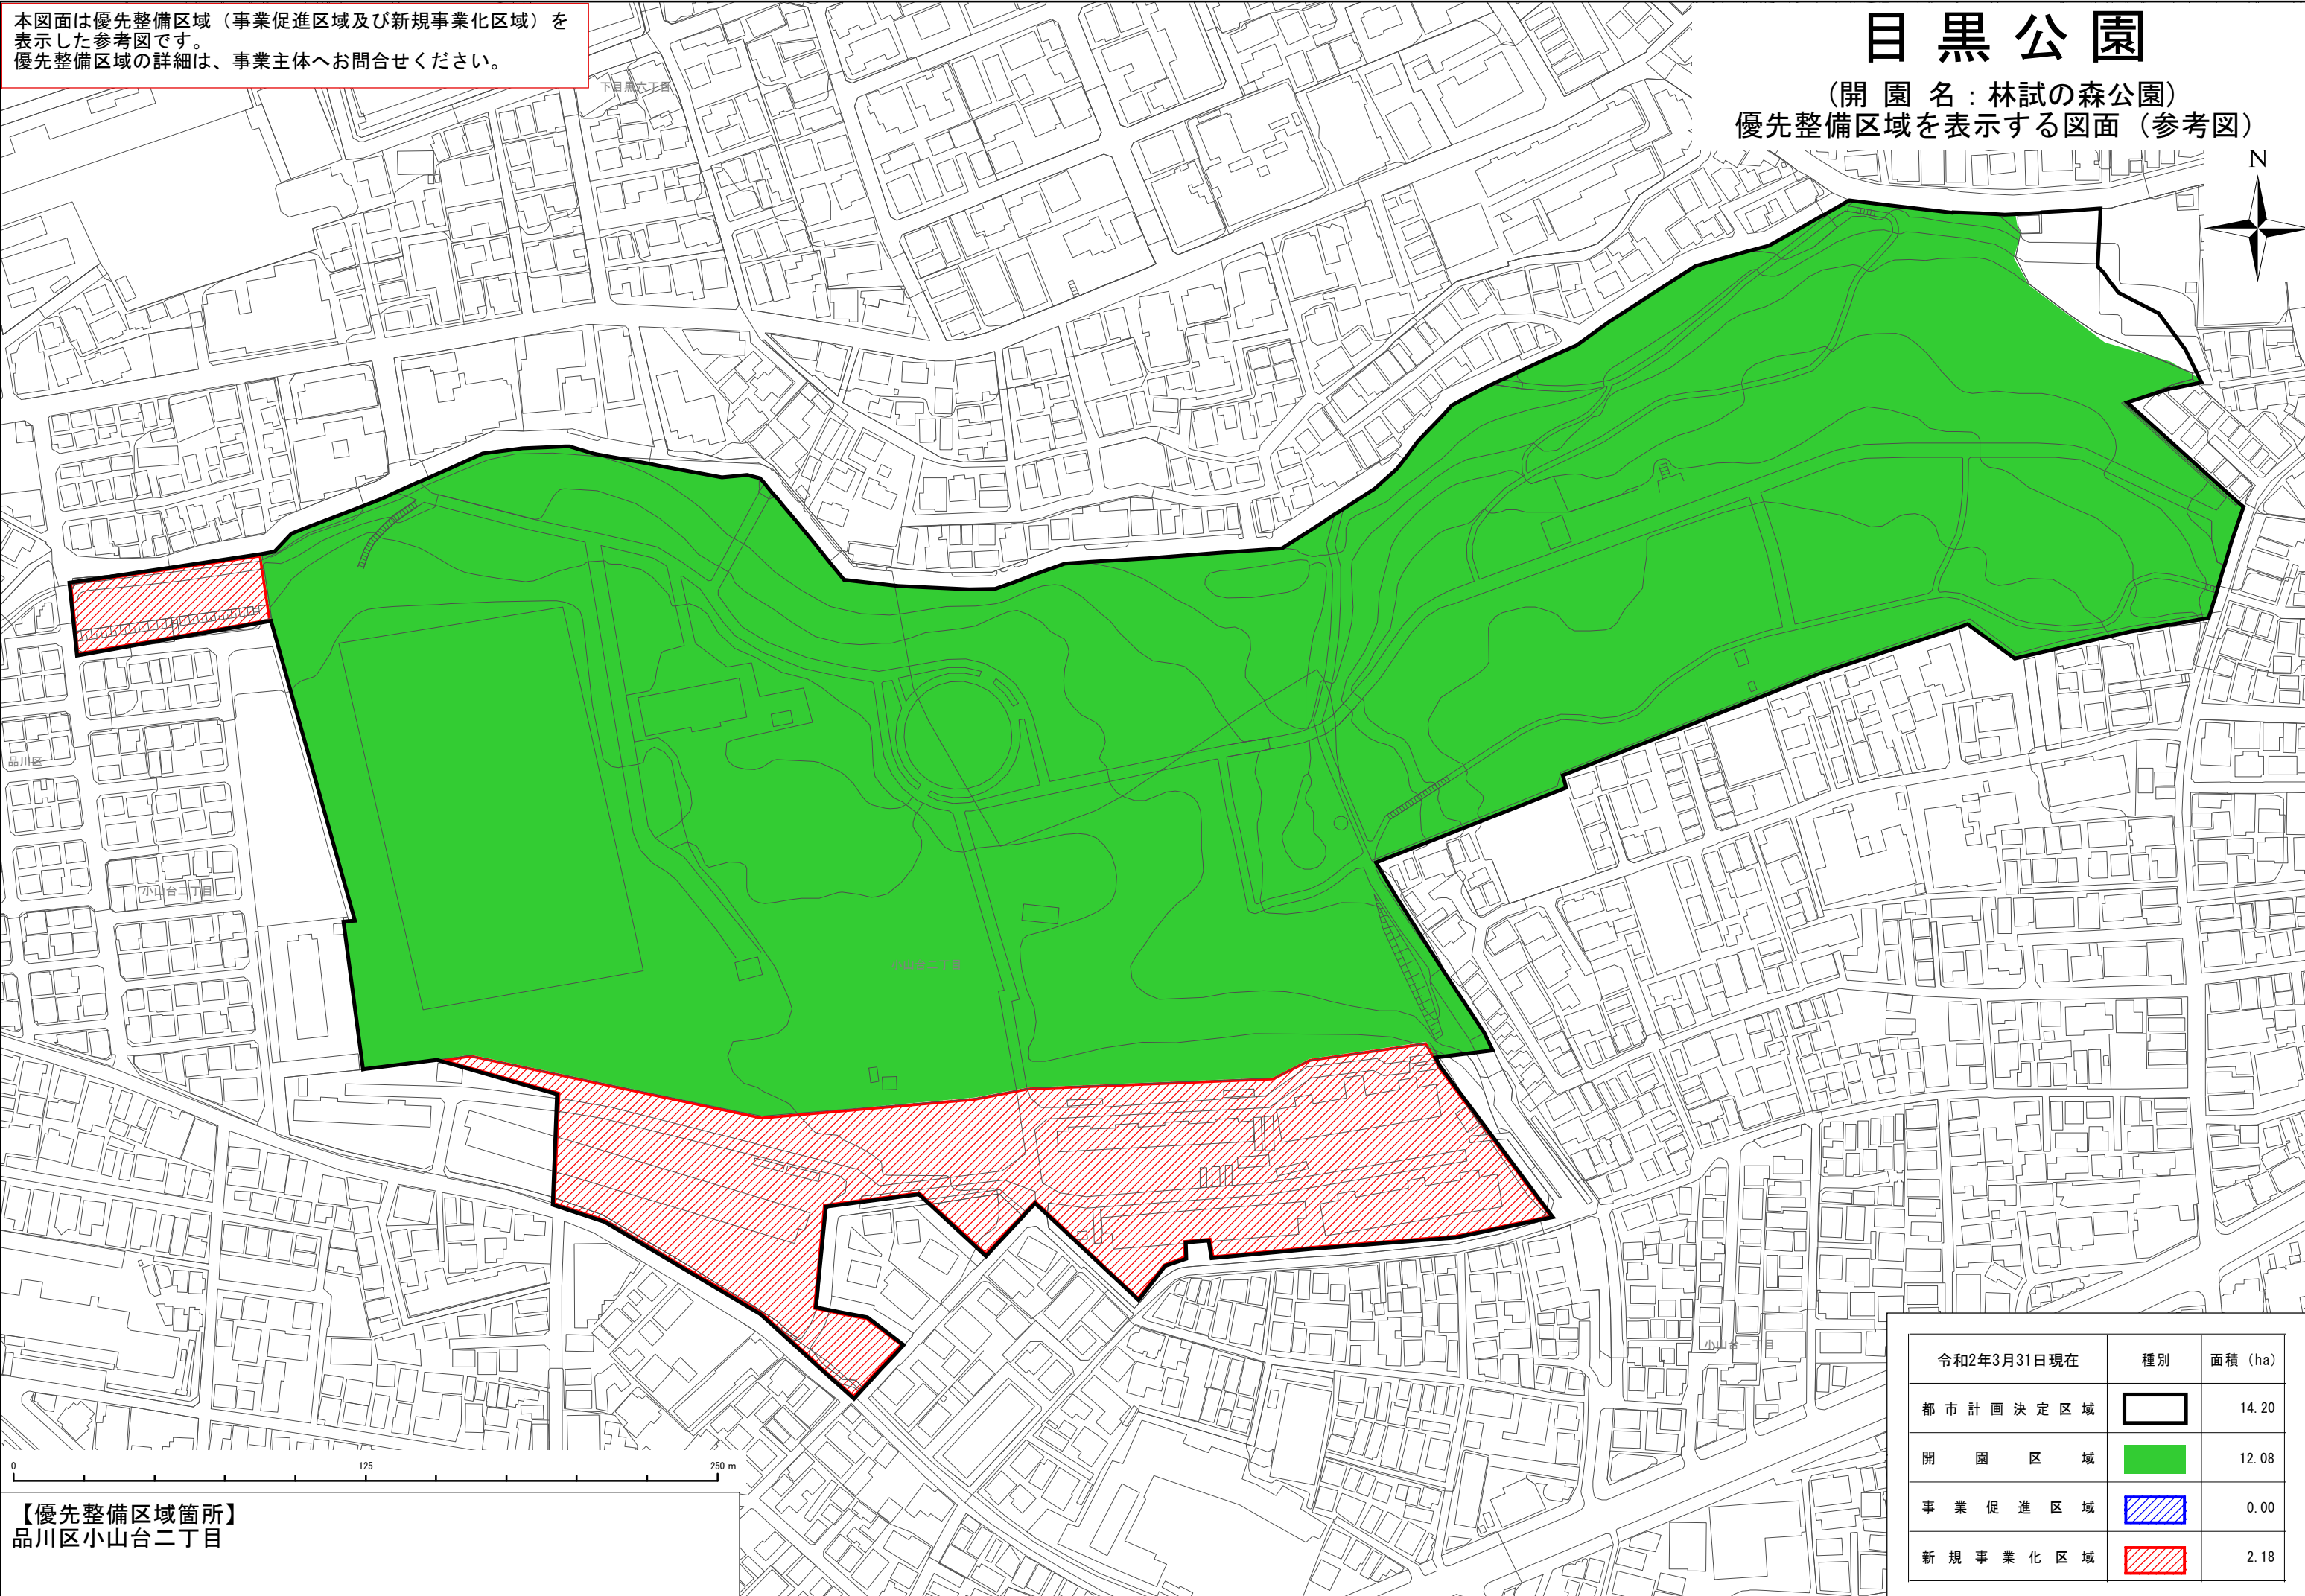

本図面は優先整備区域（事業促進区域及び新規事業化区域）を表示した参考図です。
優先整備区域の詳細は、事業主体へお問合せください。

目黒公園

（開園名：林試の森公園）
優先整備区域を表示する図面（参考図）

【優先整備区域箇所】
品川区小山台二丁目

| 令和2年3月31日現在 | 種別 | 面積 (ha) |
|-------------|----|---------|
| 都市計画決定区域 | | 14.20 |
| 開園区域 | | 12.08 |
| 事業促進区域 | | 0.00 |
| 新規事業化区域 | | 2.18 |