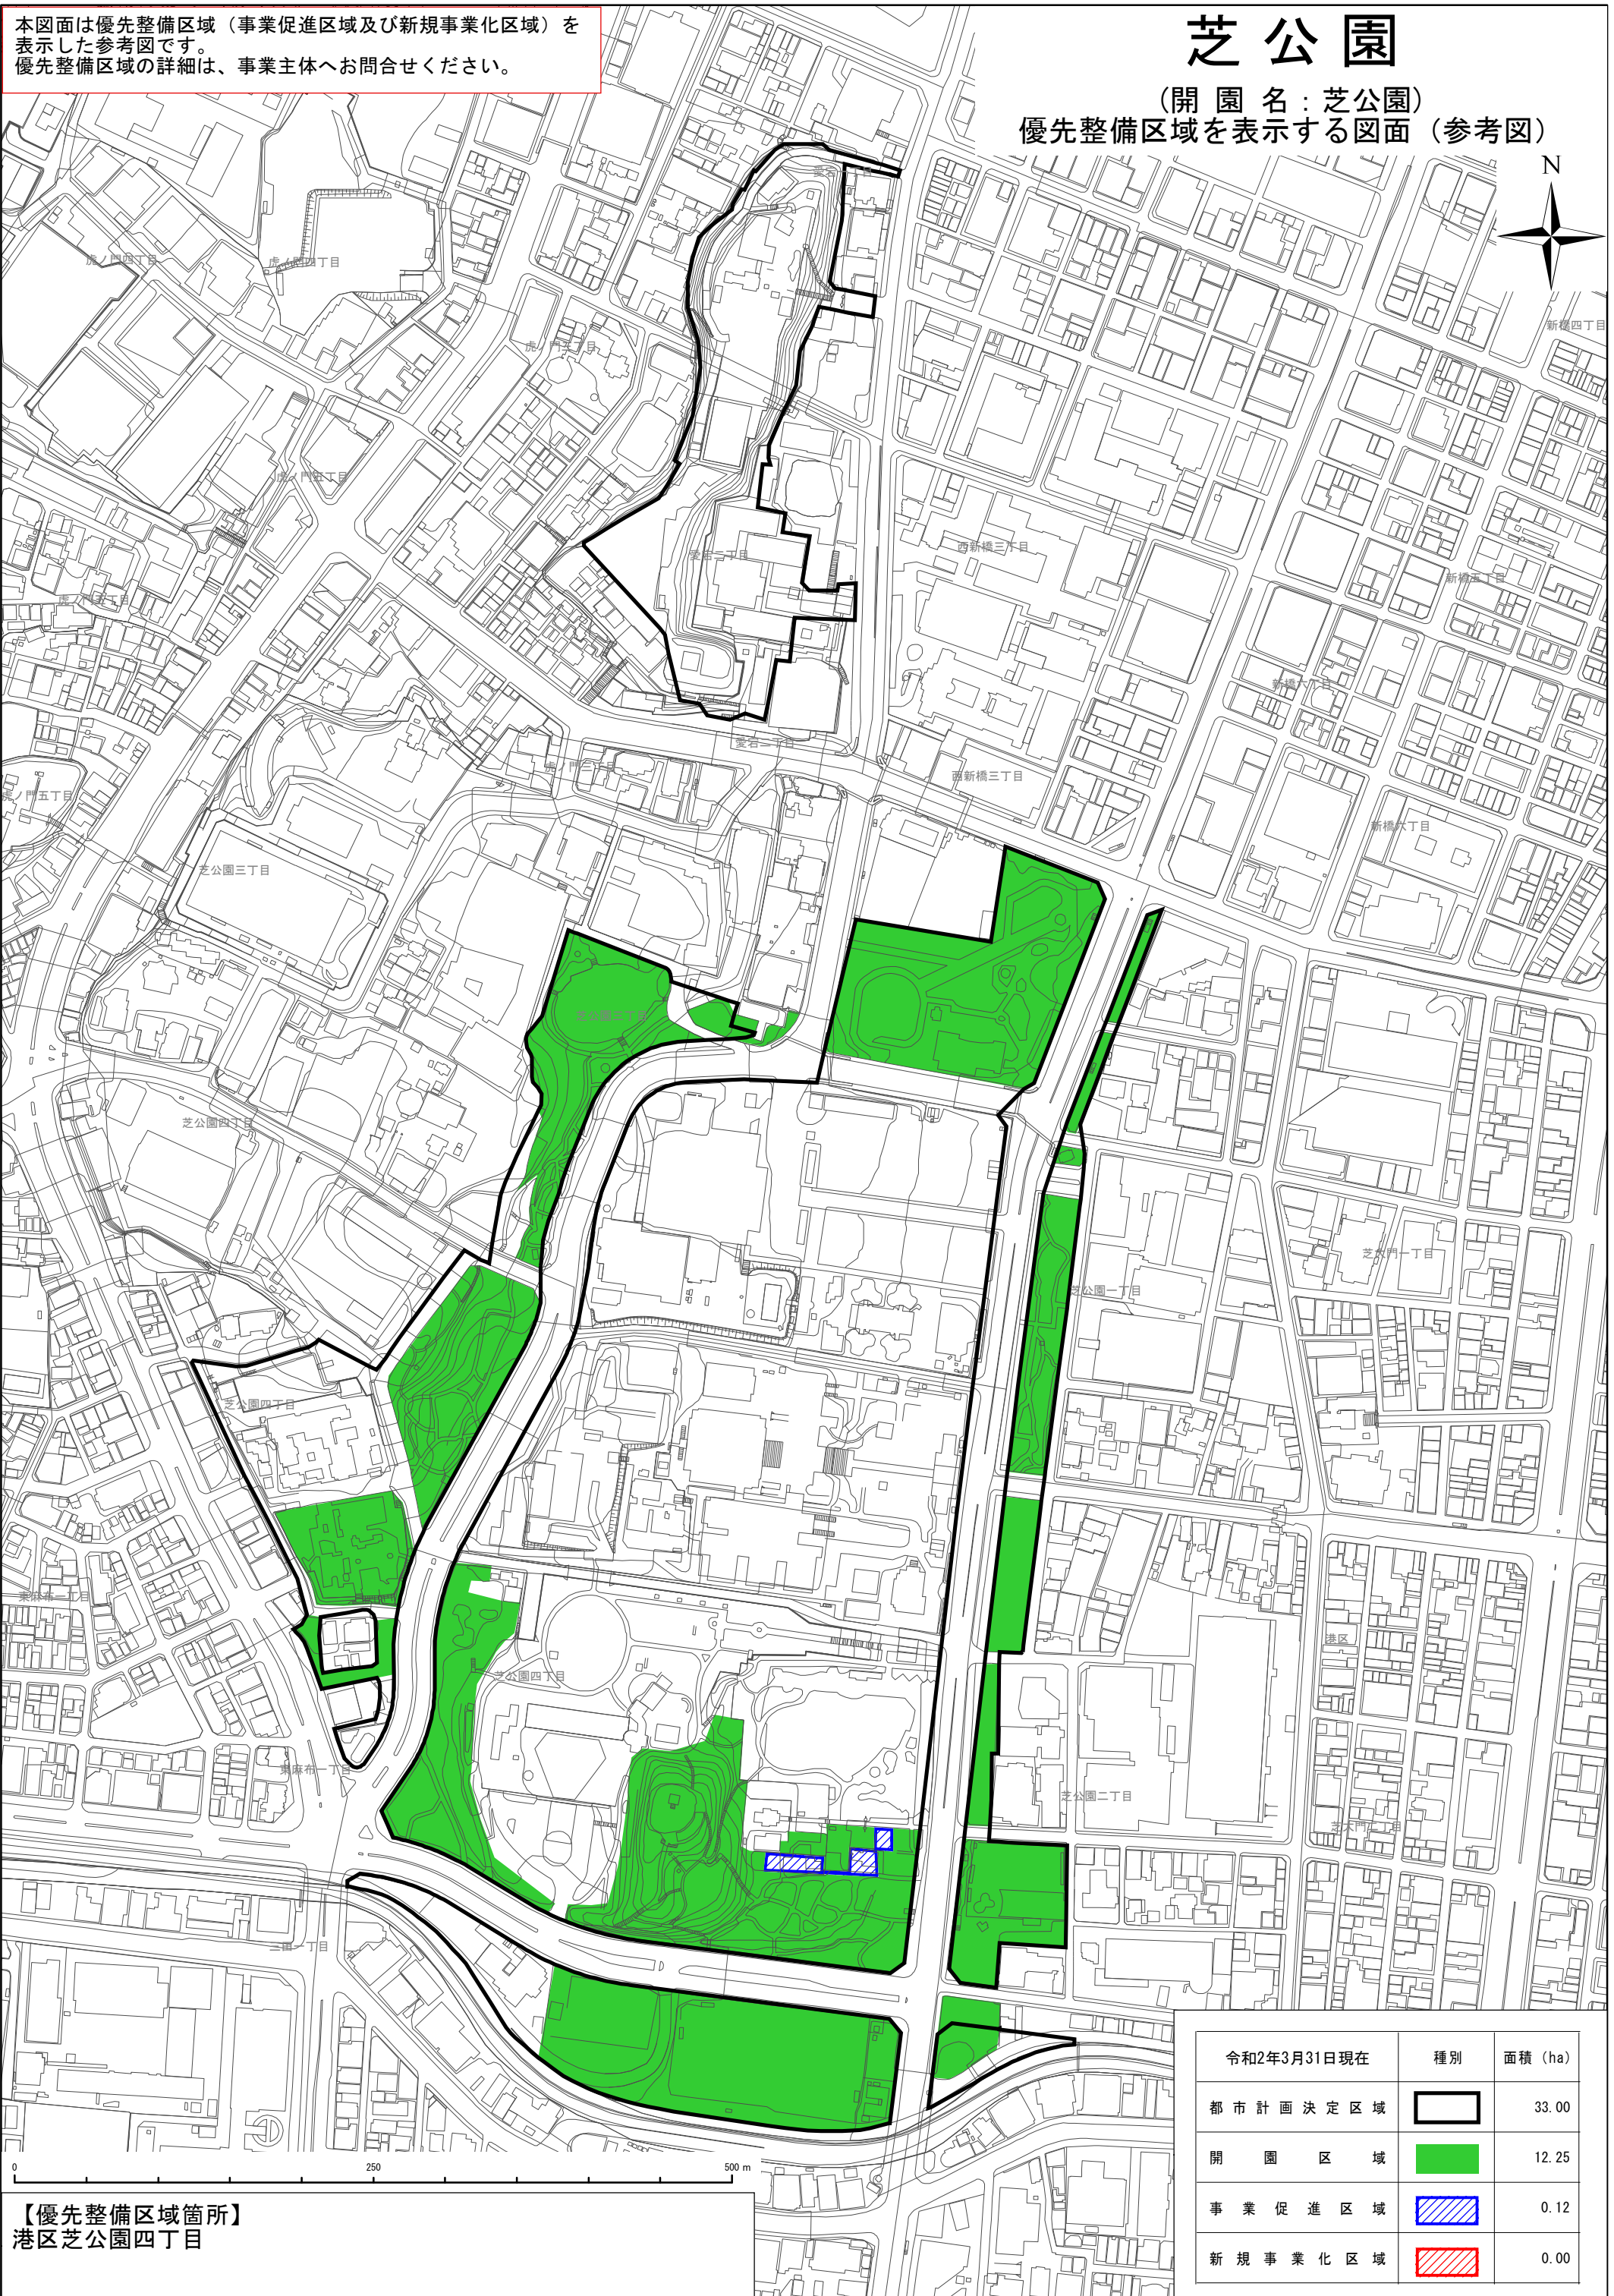

本図面は優先整備区域（事業促進区域及び新規事業化区域）を表示した参考図です。
優先整備区域の詳細は、事業主体へお問合せください。

芝公園

（開園名：芝公園）
優先整備区域を表示する図面（参考図）

【優先整備区域箇所】
港区芝公園四丁目

令和2年3月31日現在	種別	面積 (ha)
都市計画決定区域		33.00
開園区域		12.25
事業促進区域		0.12
新規事業化区域		0.00