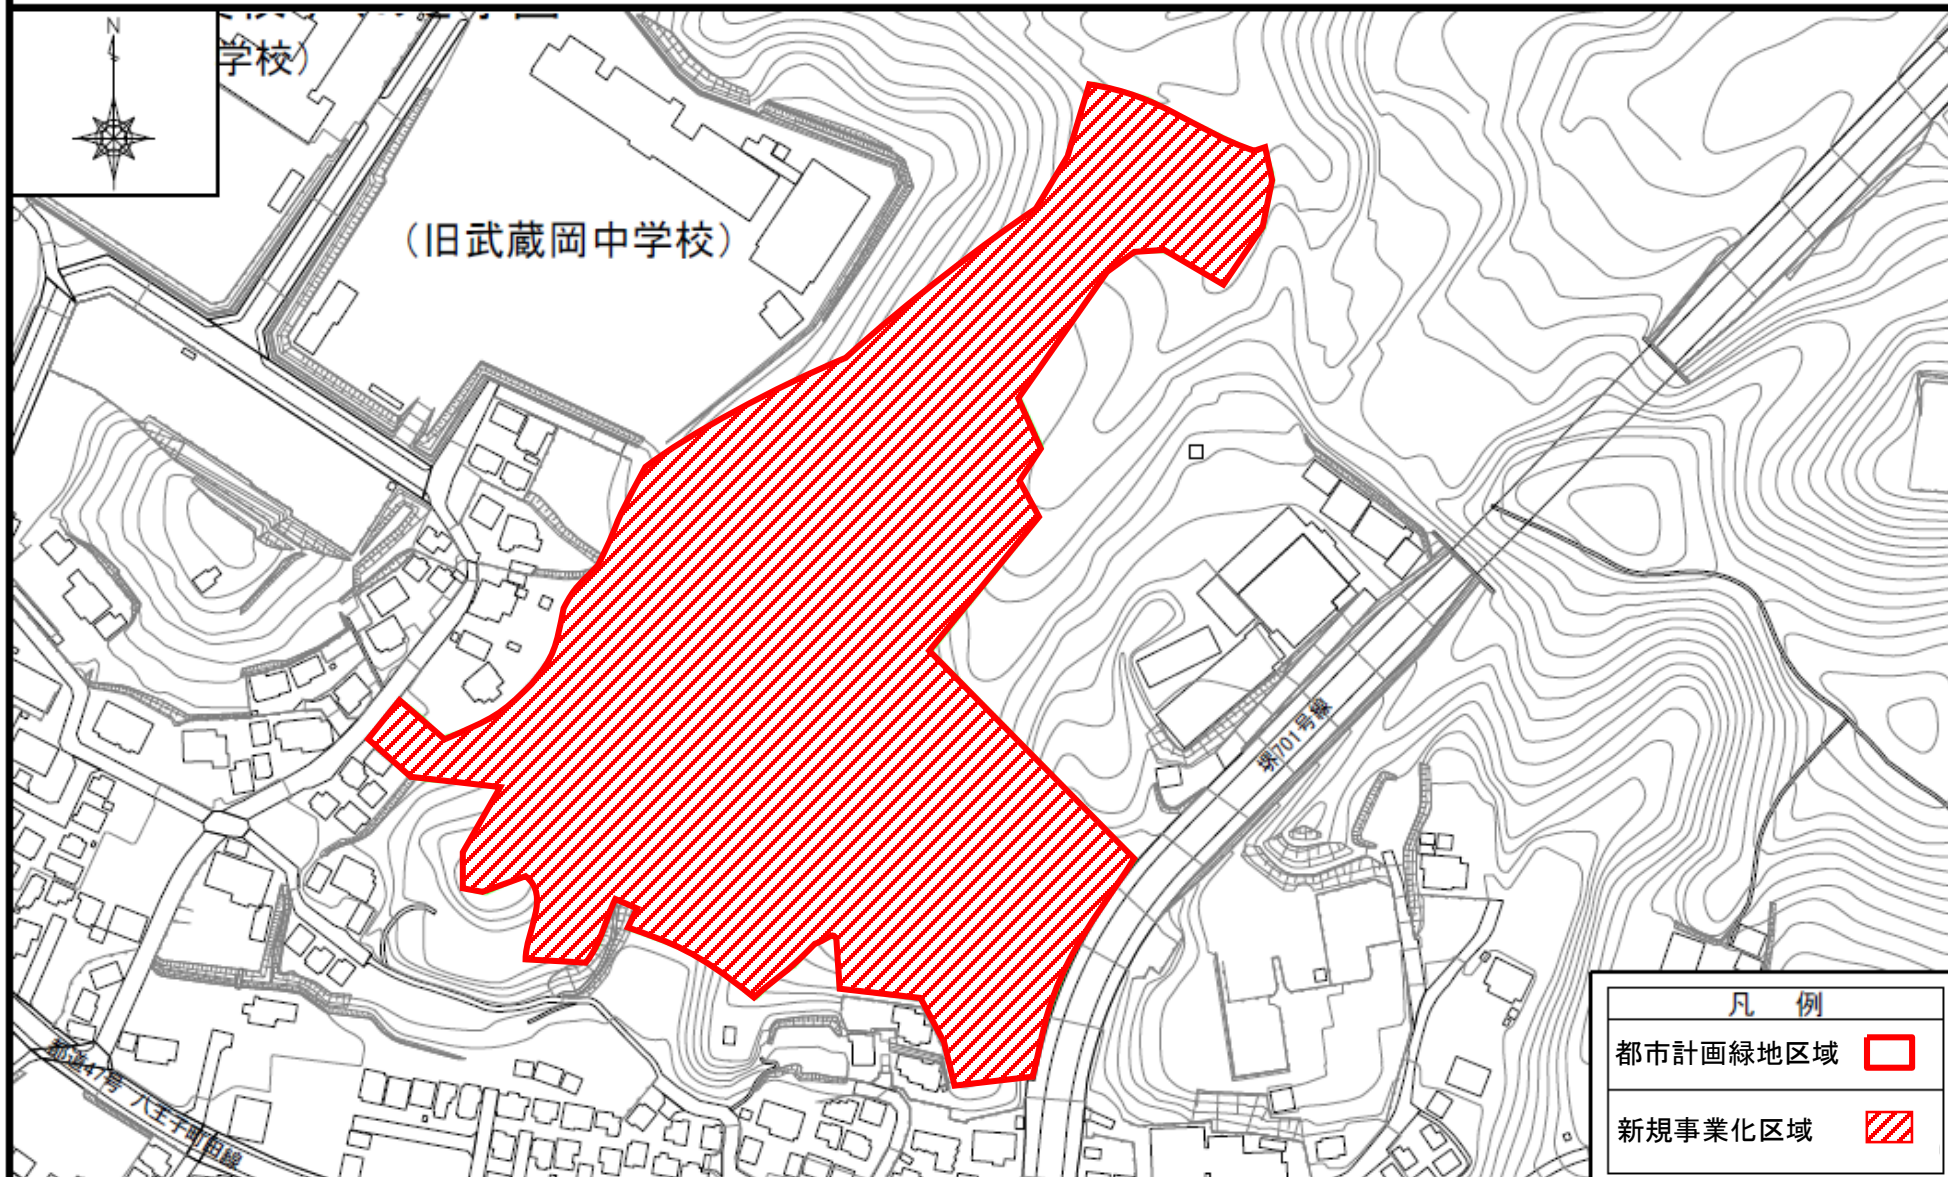

# 町田都市計画緑地第35号相原大谷戸緑地(優先整備区域を表示する図面)参考図

この地図は「2019 町田市地形図」を使用して作成したものです。