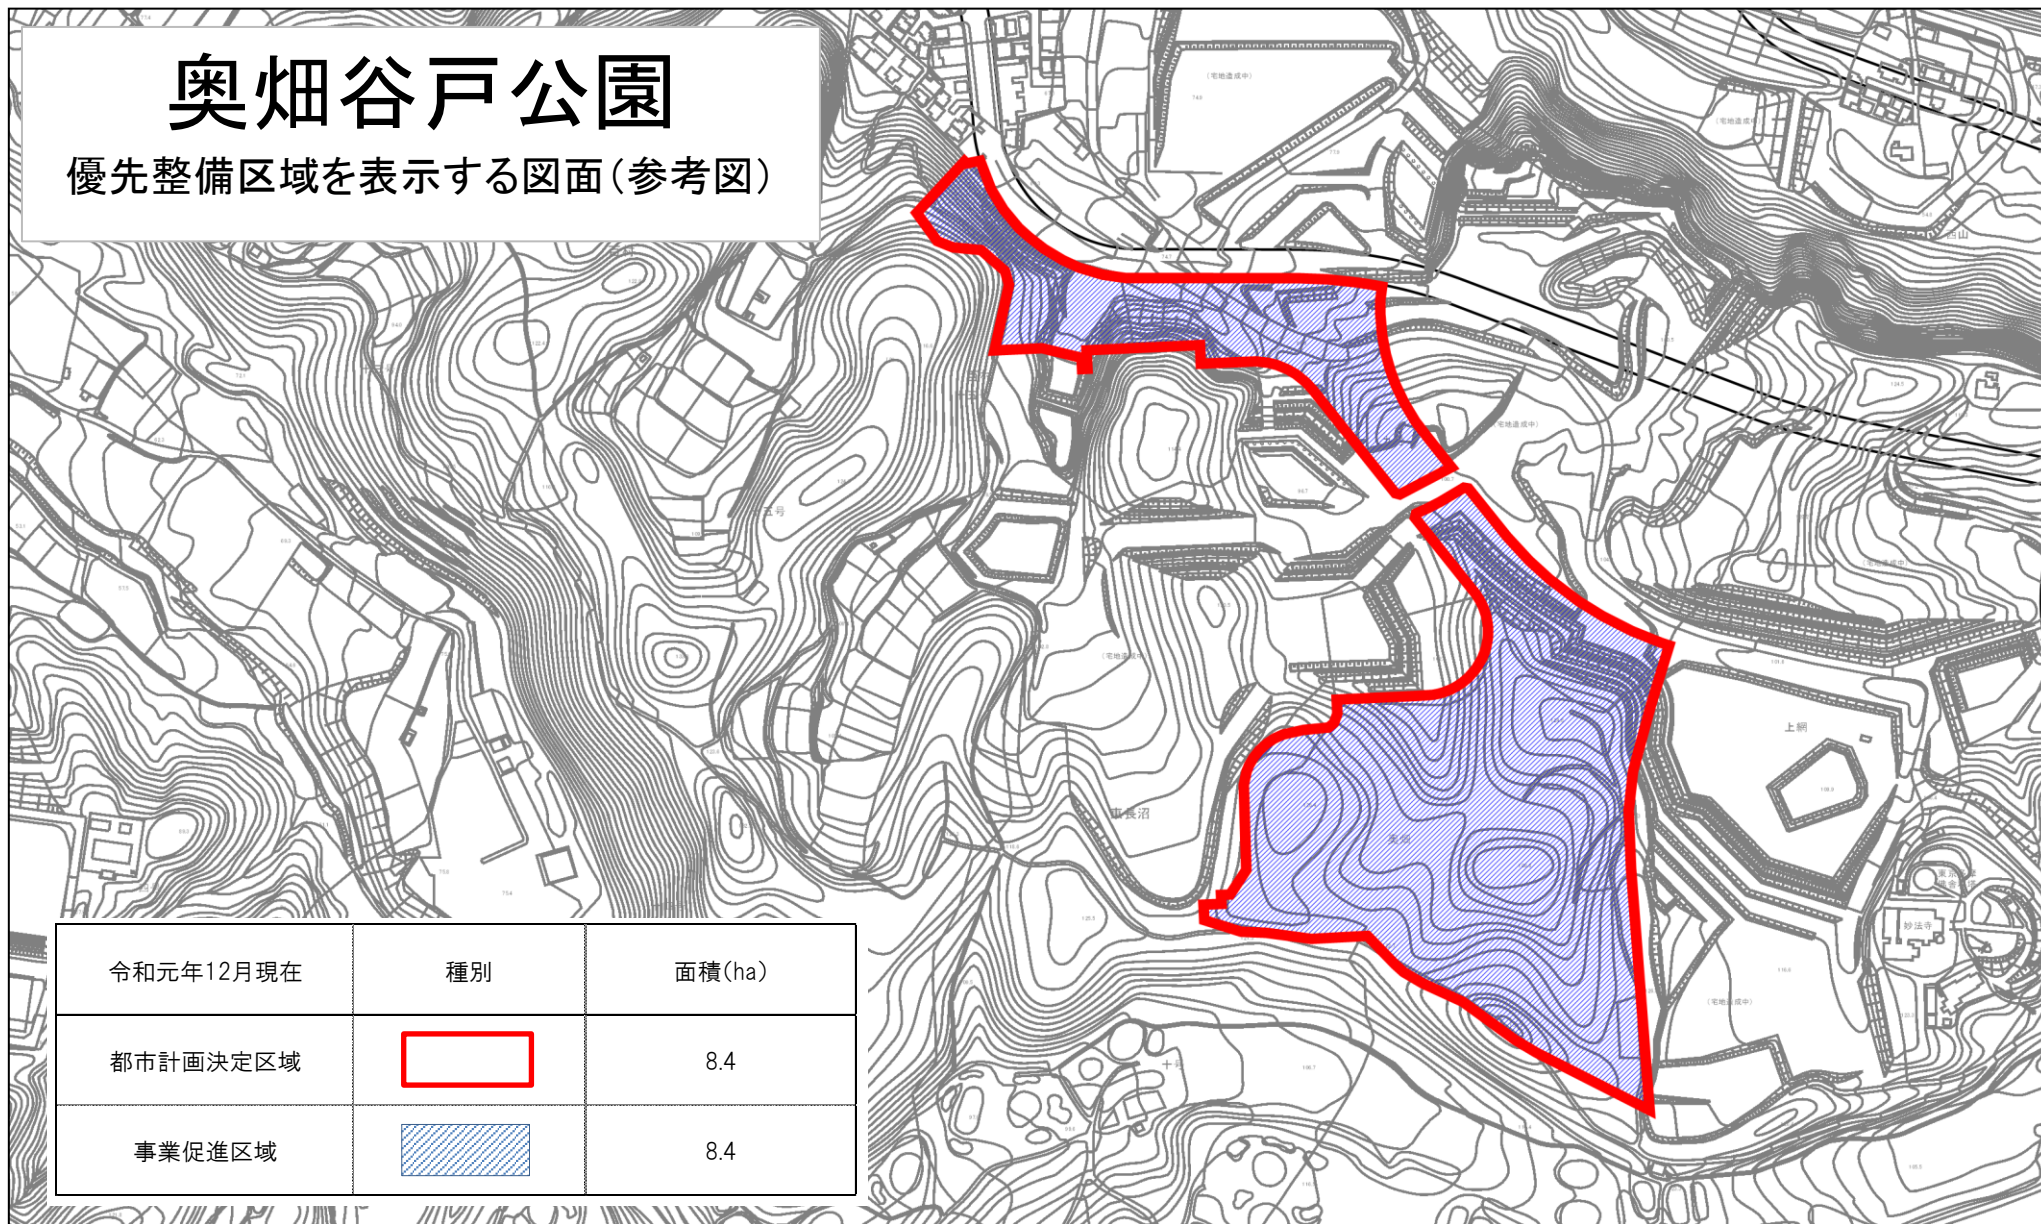

奥畑谷戸公園

優先整備区域を表示する図面(参考図)

令和元年12月現在	種別	面積(ha)
都市計画決定区域		8.4
事業促進区域		8.4

優先整備区域箇所: 稲城市大字矢野口字上綱及び字奥畑、大字東長沼字九号及び字十号並びに大字百村字十五号各地内