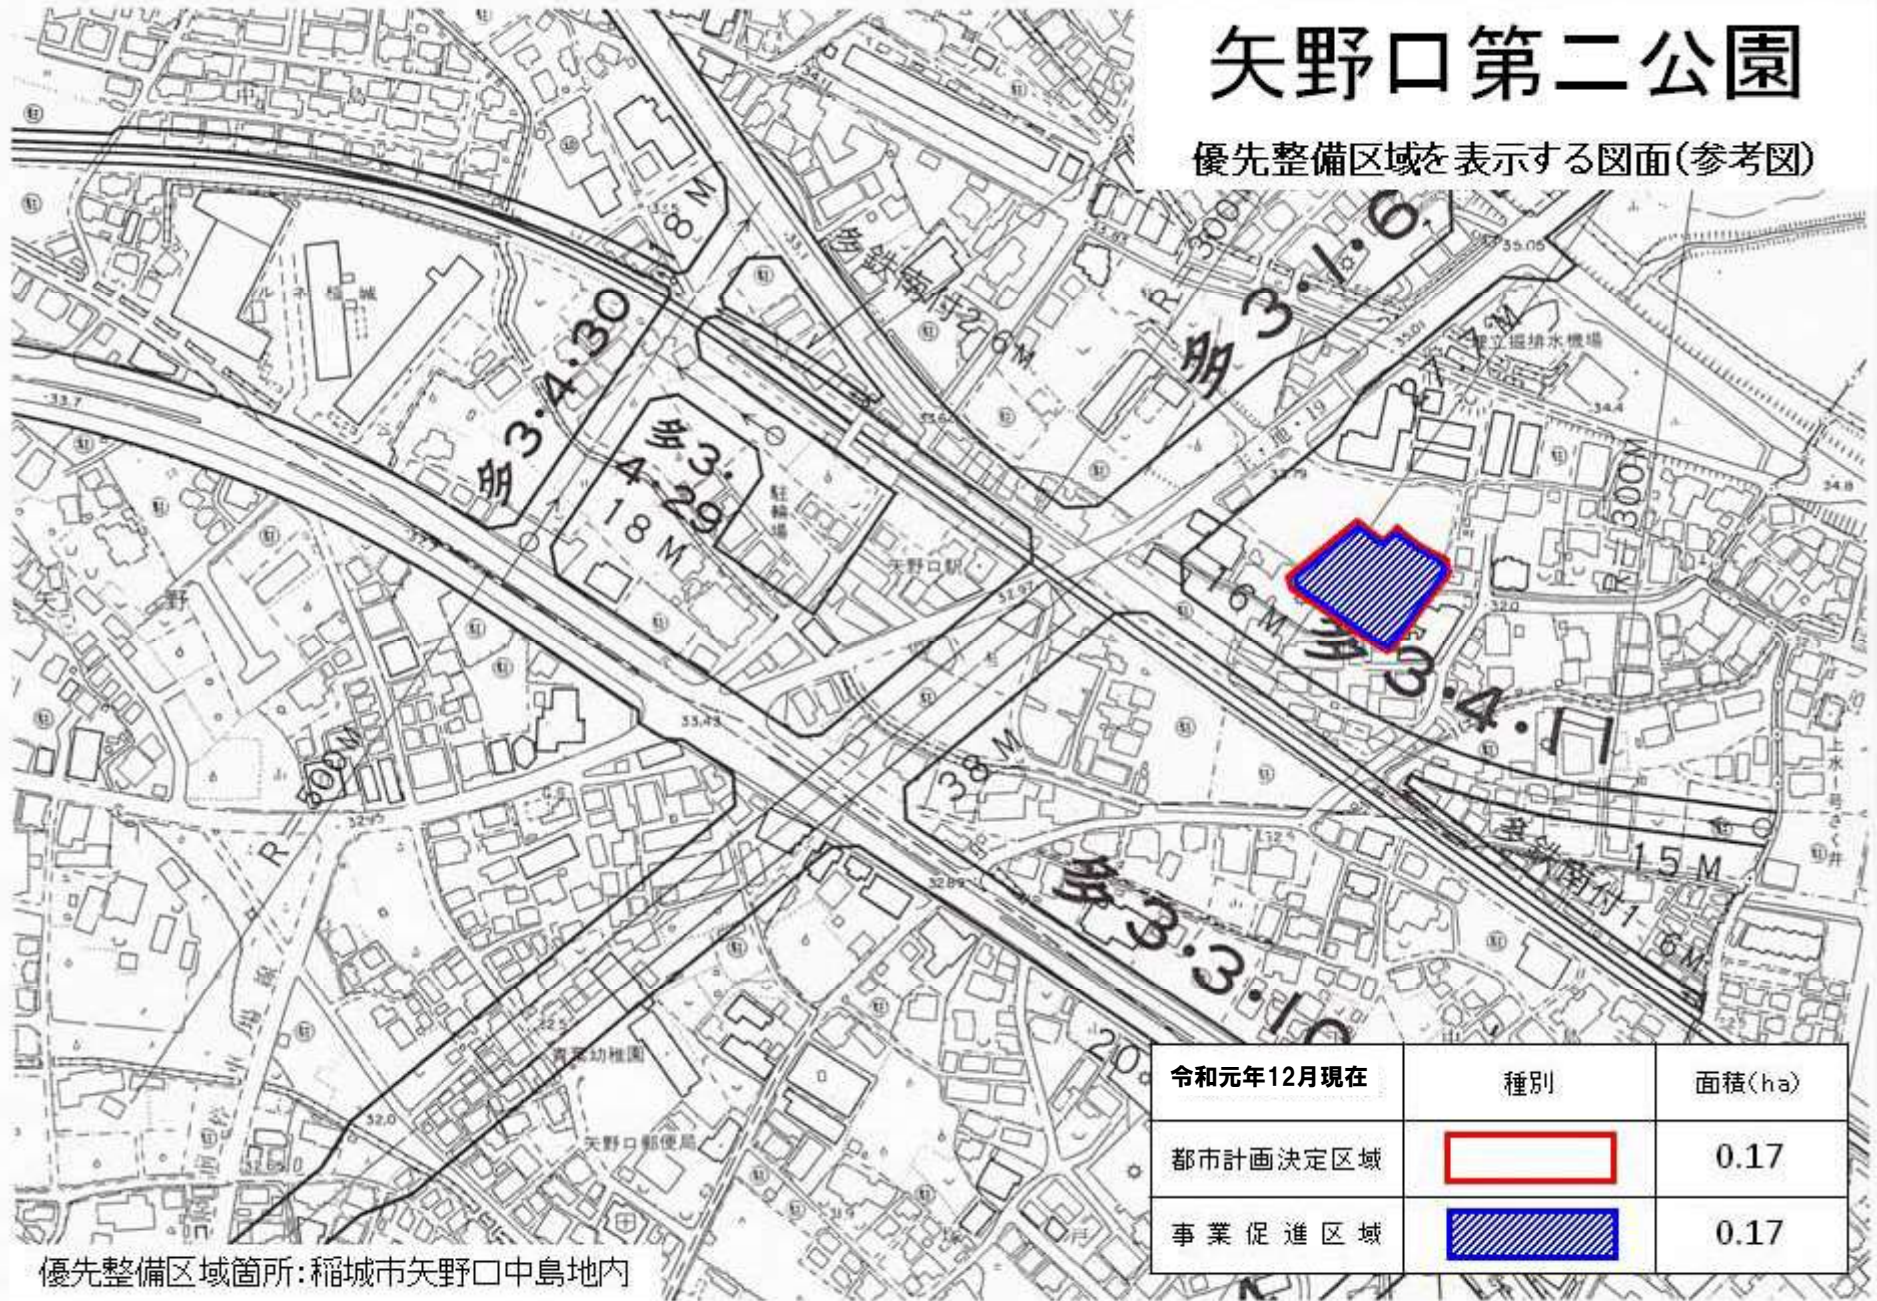

矢野口第二公園

優先整備区域を表示する図面(参考図)

優先整備区域箇所: 稲城市矢野口中島地内