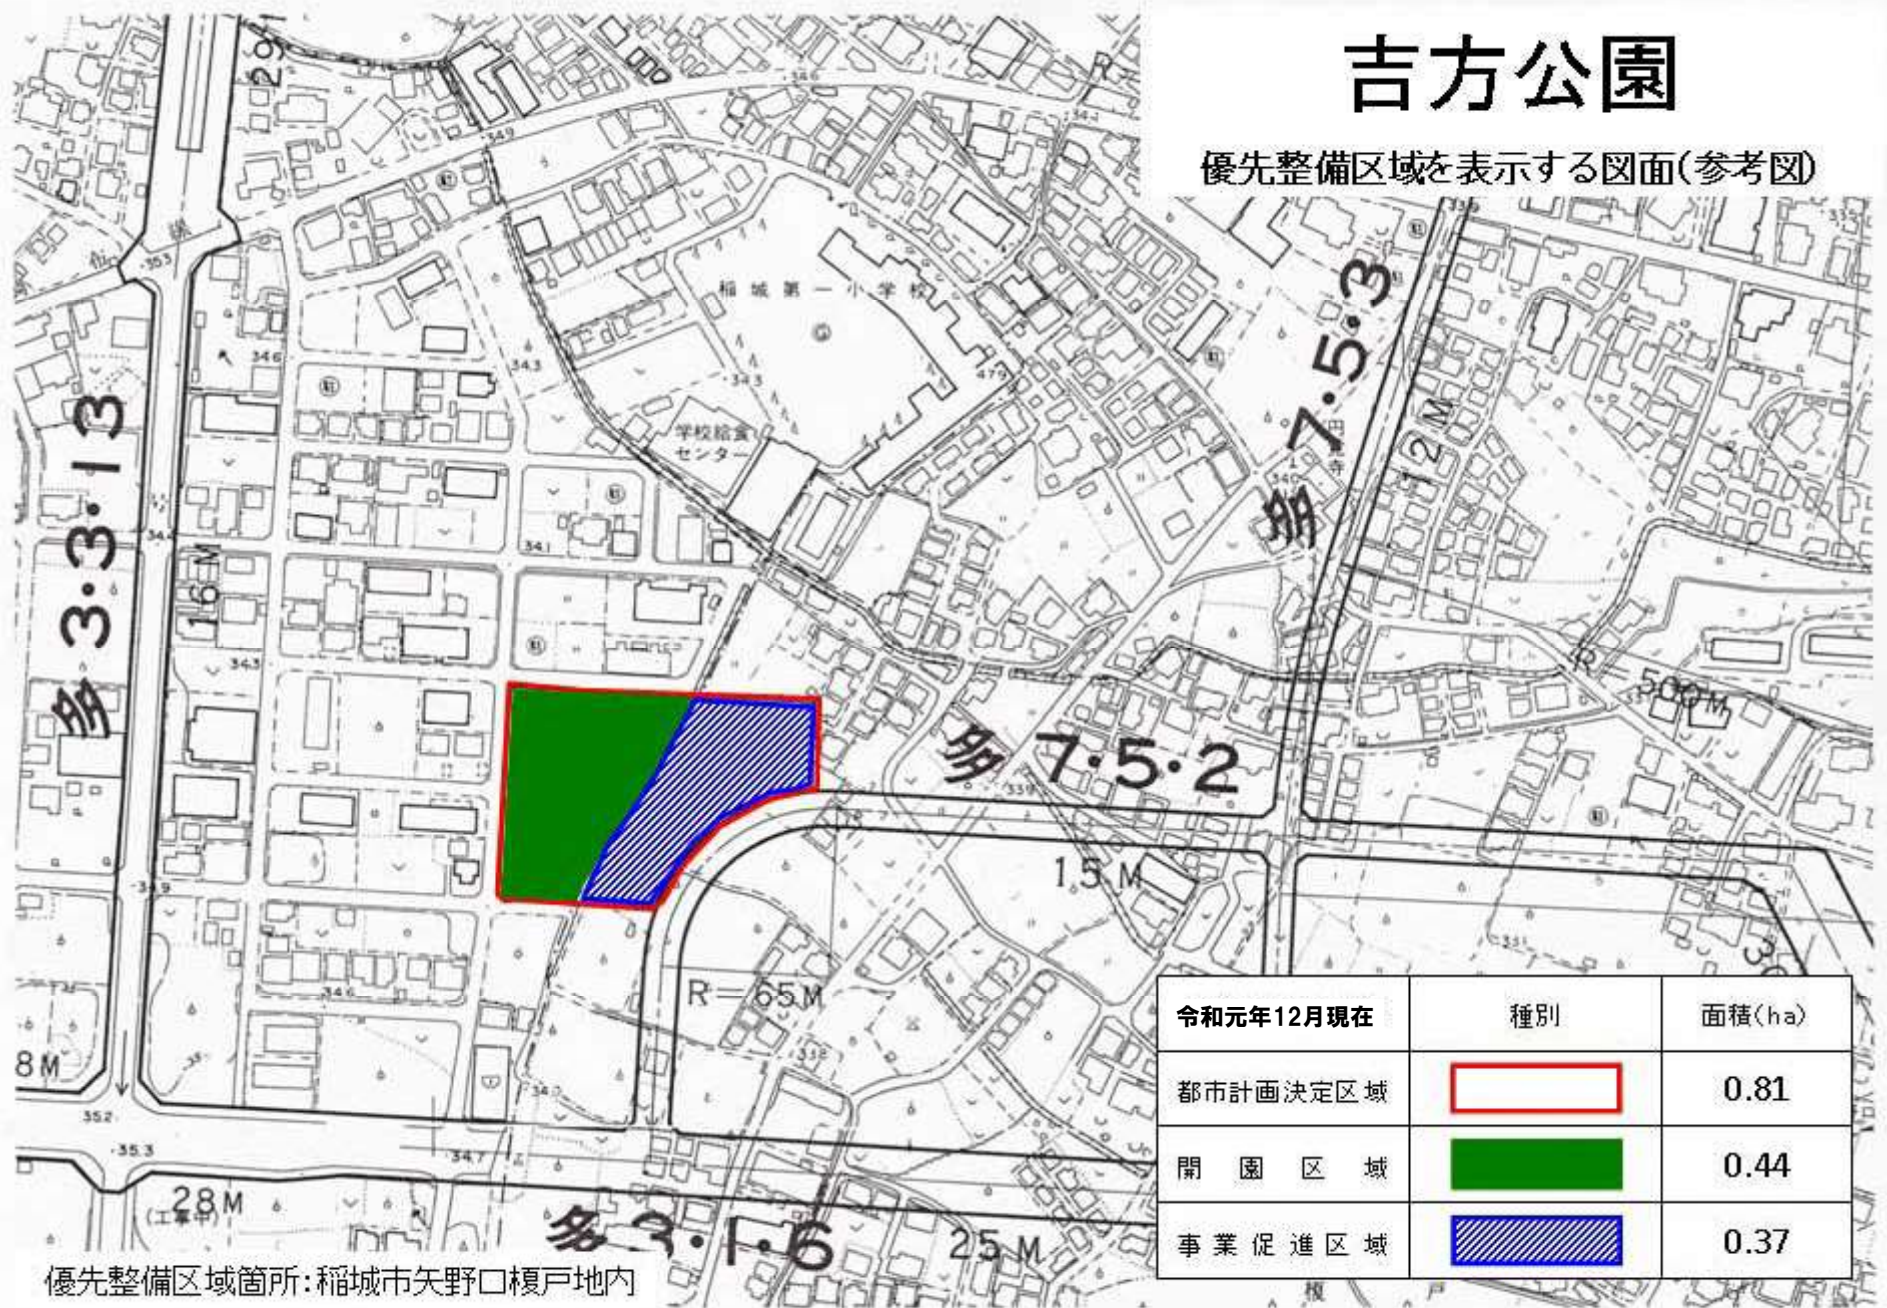

# 吉方公園

優先整備区域を表示する図面(参考図)

優先整備区域箇所: 稲城市矢野口榎戸地内