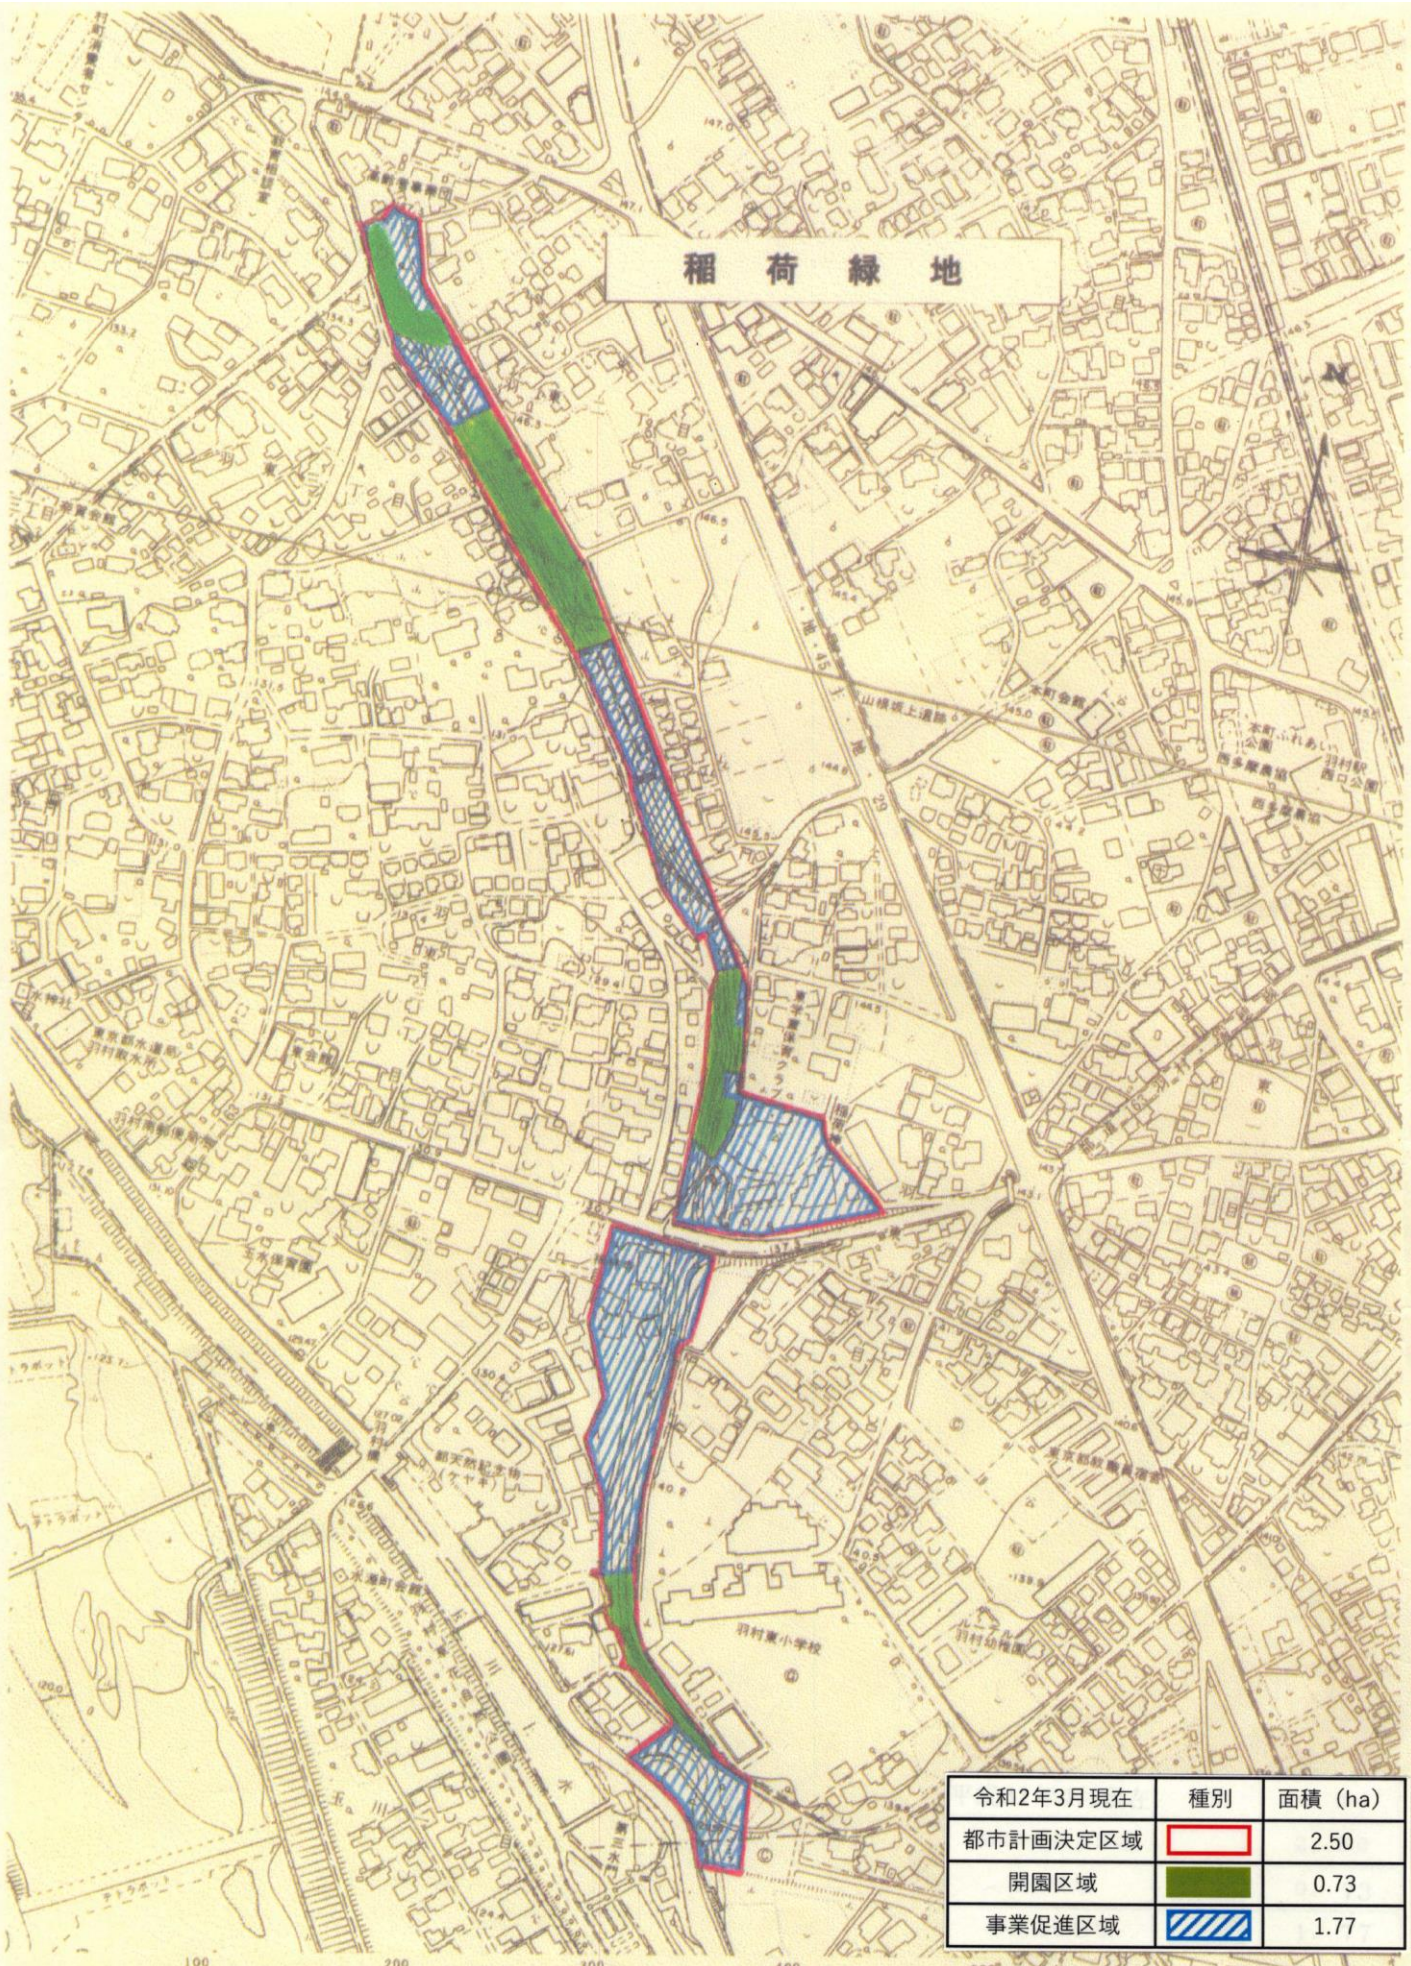

稲荷緑地

令和2年3月現在	種別	面積 (ha)
都市計画決定区域		2.50
開園区域		0.73
事業促進区域		1.77