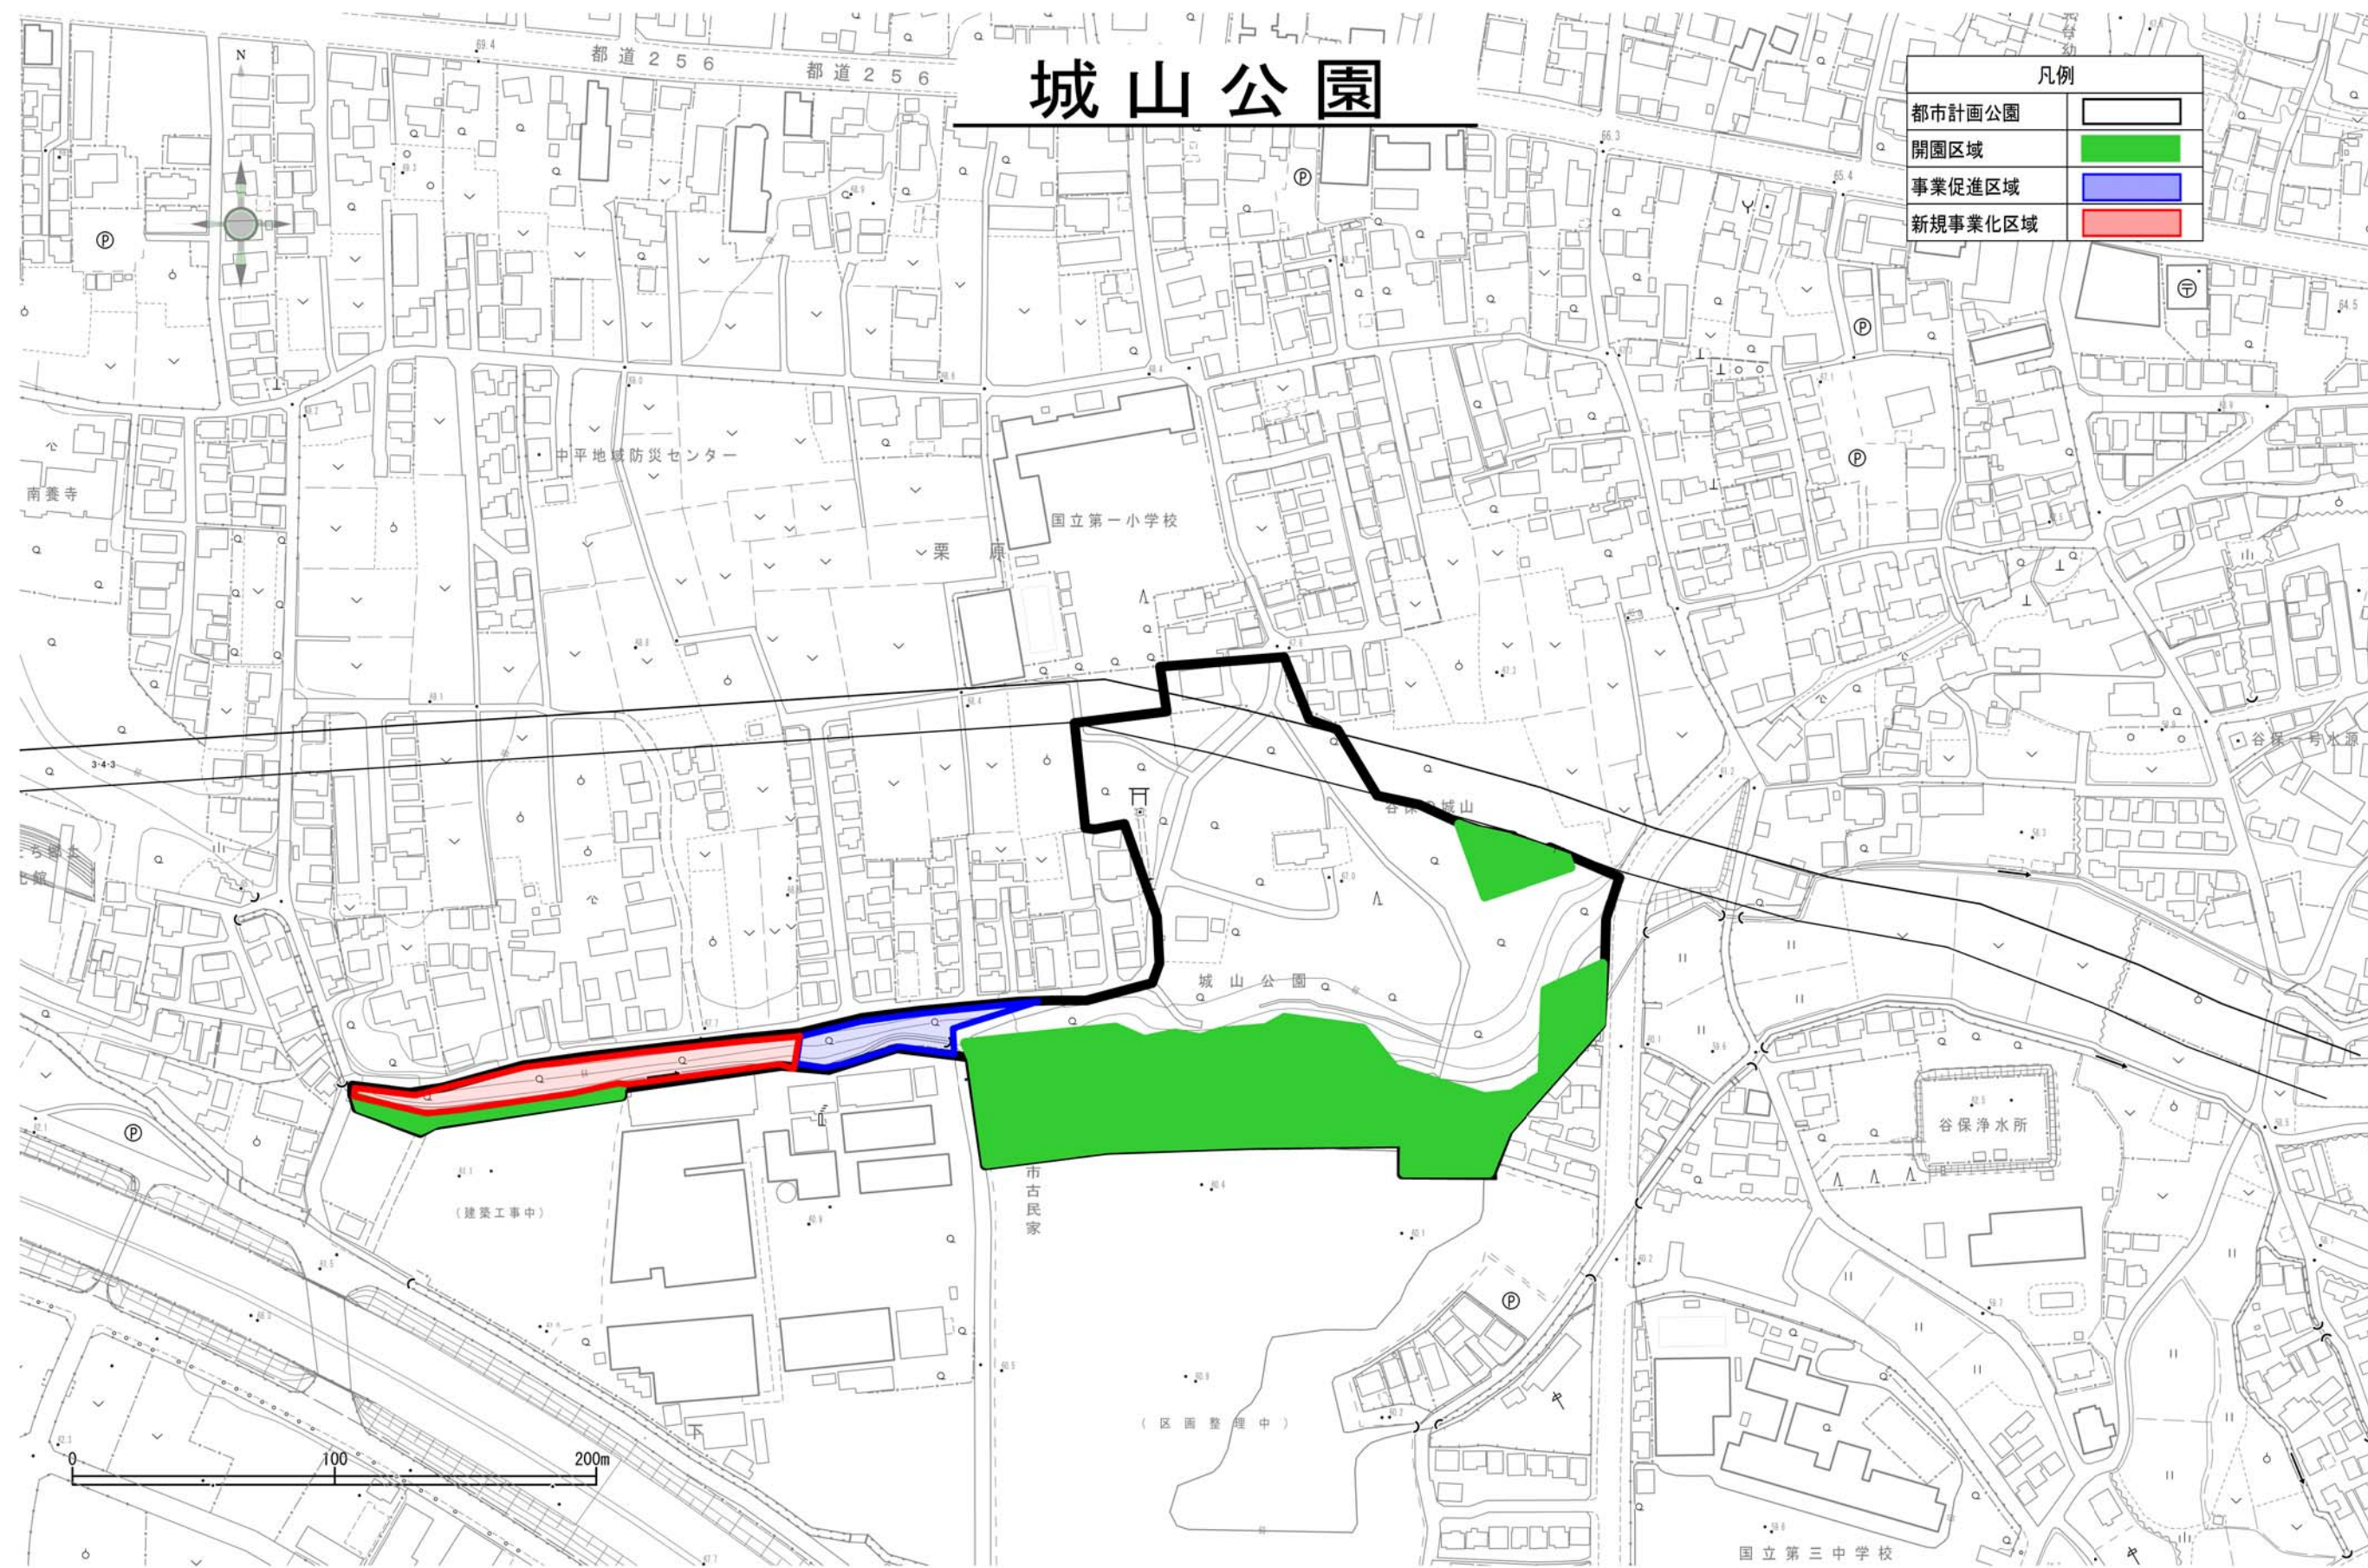

城山公園

凡例	
都市計画公園	
開園区域	
事業促進区域	
新規事業化区域	

縮尺 1:2,500

「この地図は、東京都知事の承認を受けて、東京都縮尺2,500分の1地形図を利用して作成したものである。(承認番号) 31都市基交著第163号」