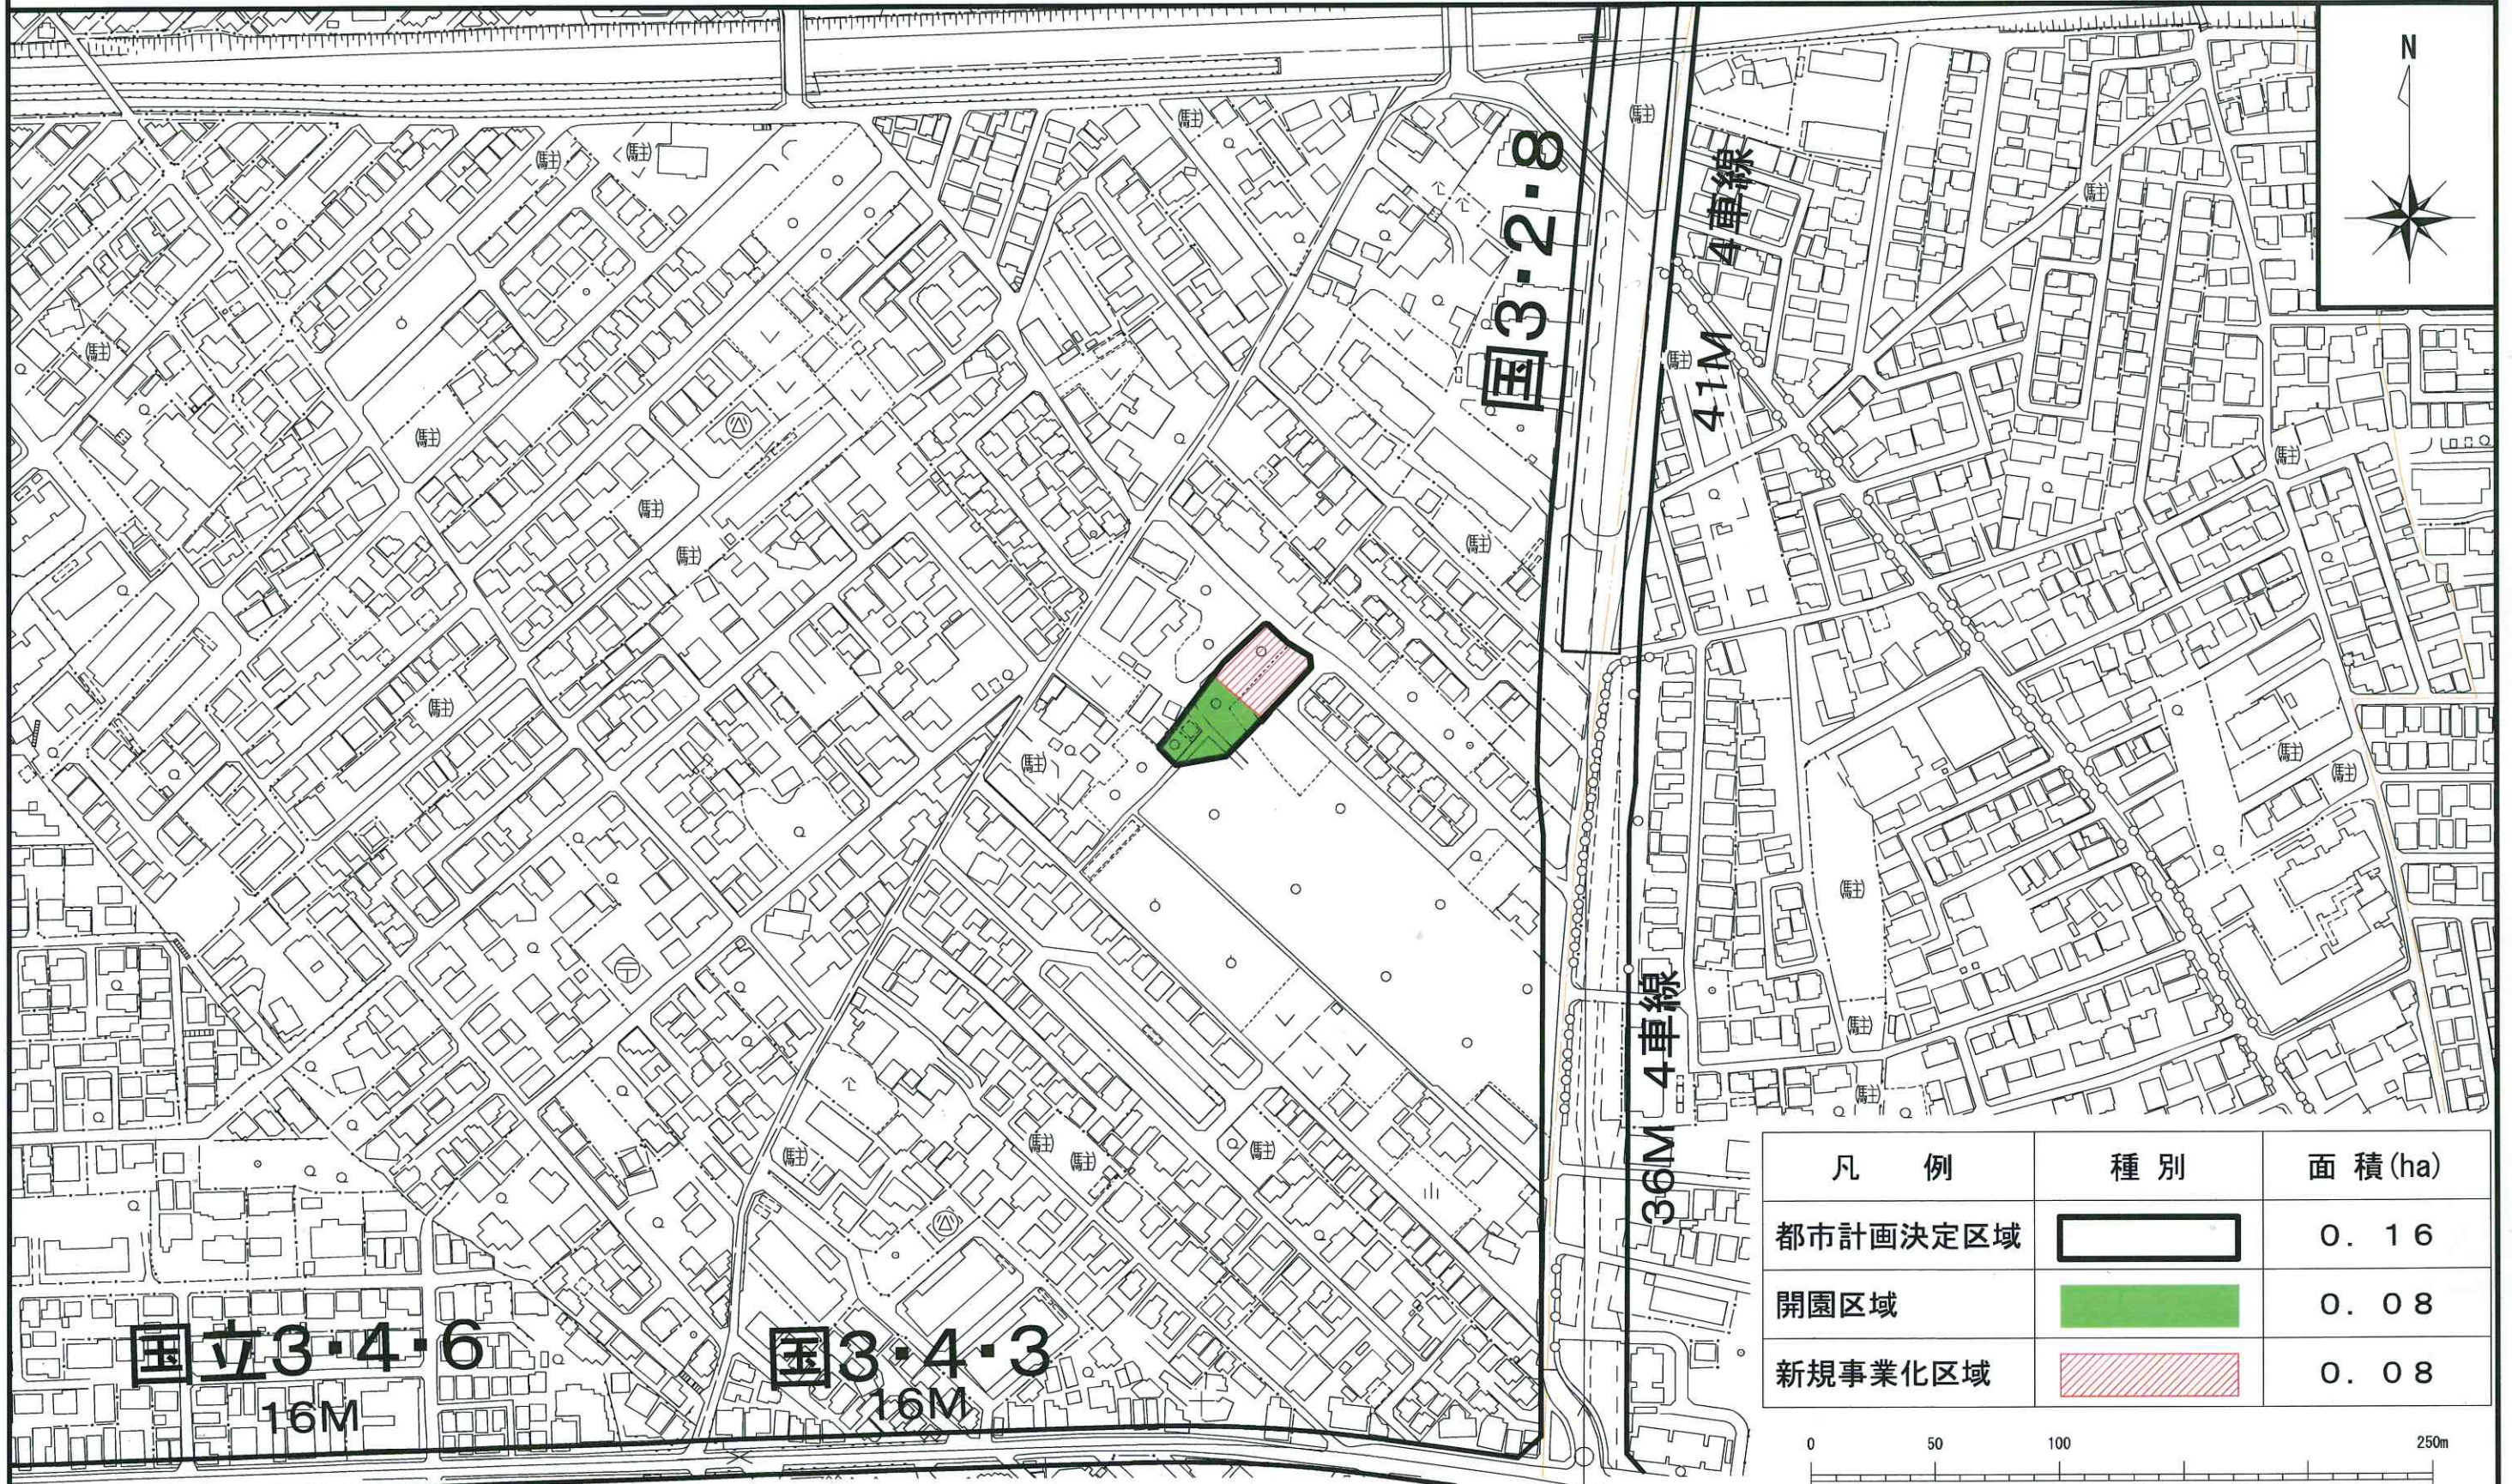

国分寺都市計画第2・2・12号さつき公園（優先整備区域を表示する図面）参考図

凡 例	種 別	面 積 (ha)
都市計画決定区域		0.16
開園区域		0.08
新規事業化区域		0.08

「この地図は、東京都知事の承認を受けて、東京都縮尺2,500分の1地形図を利用して作成したものである。(承認番号)31都市基交第110号」

「この地図は、東京都知事の承認を受けて、東京都縮尺1/2,500の地形図（道路網図）を使用して作成したものである。ただし、計画線は、都市計画道路の計画図から転記したものである。無断複製を禁ず。(承認番号)31都市基街第119号、令和元年8月6日」

縮尺1/2,500