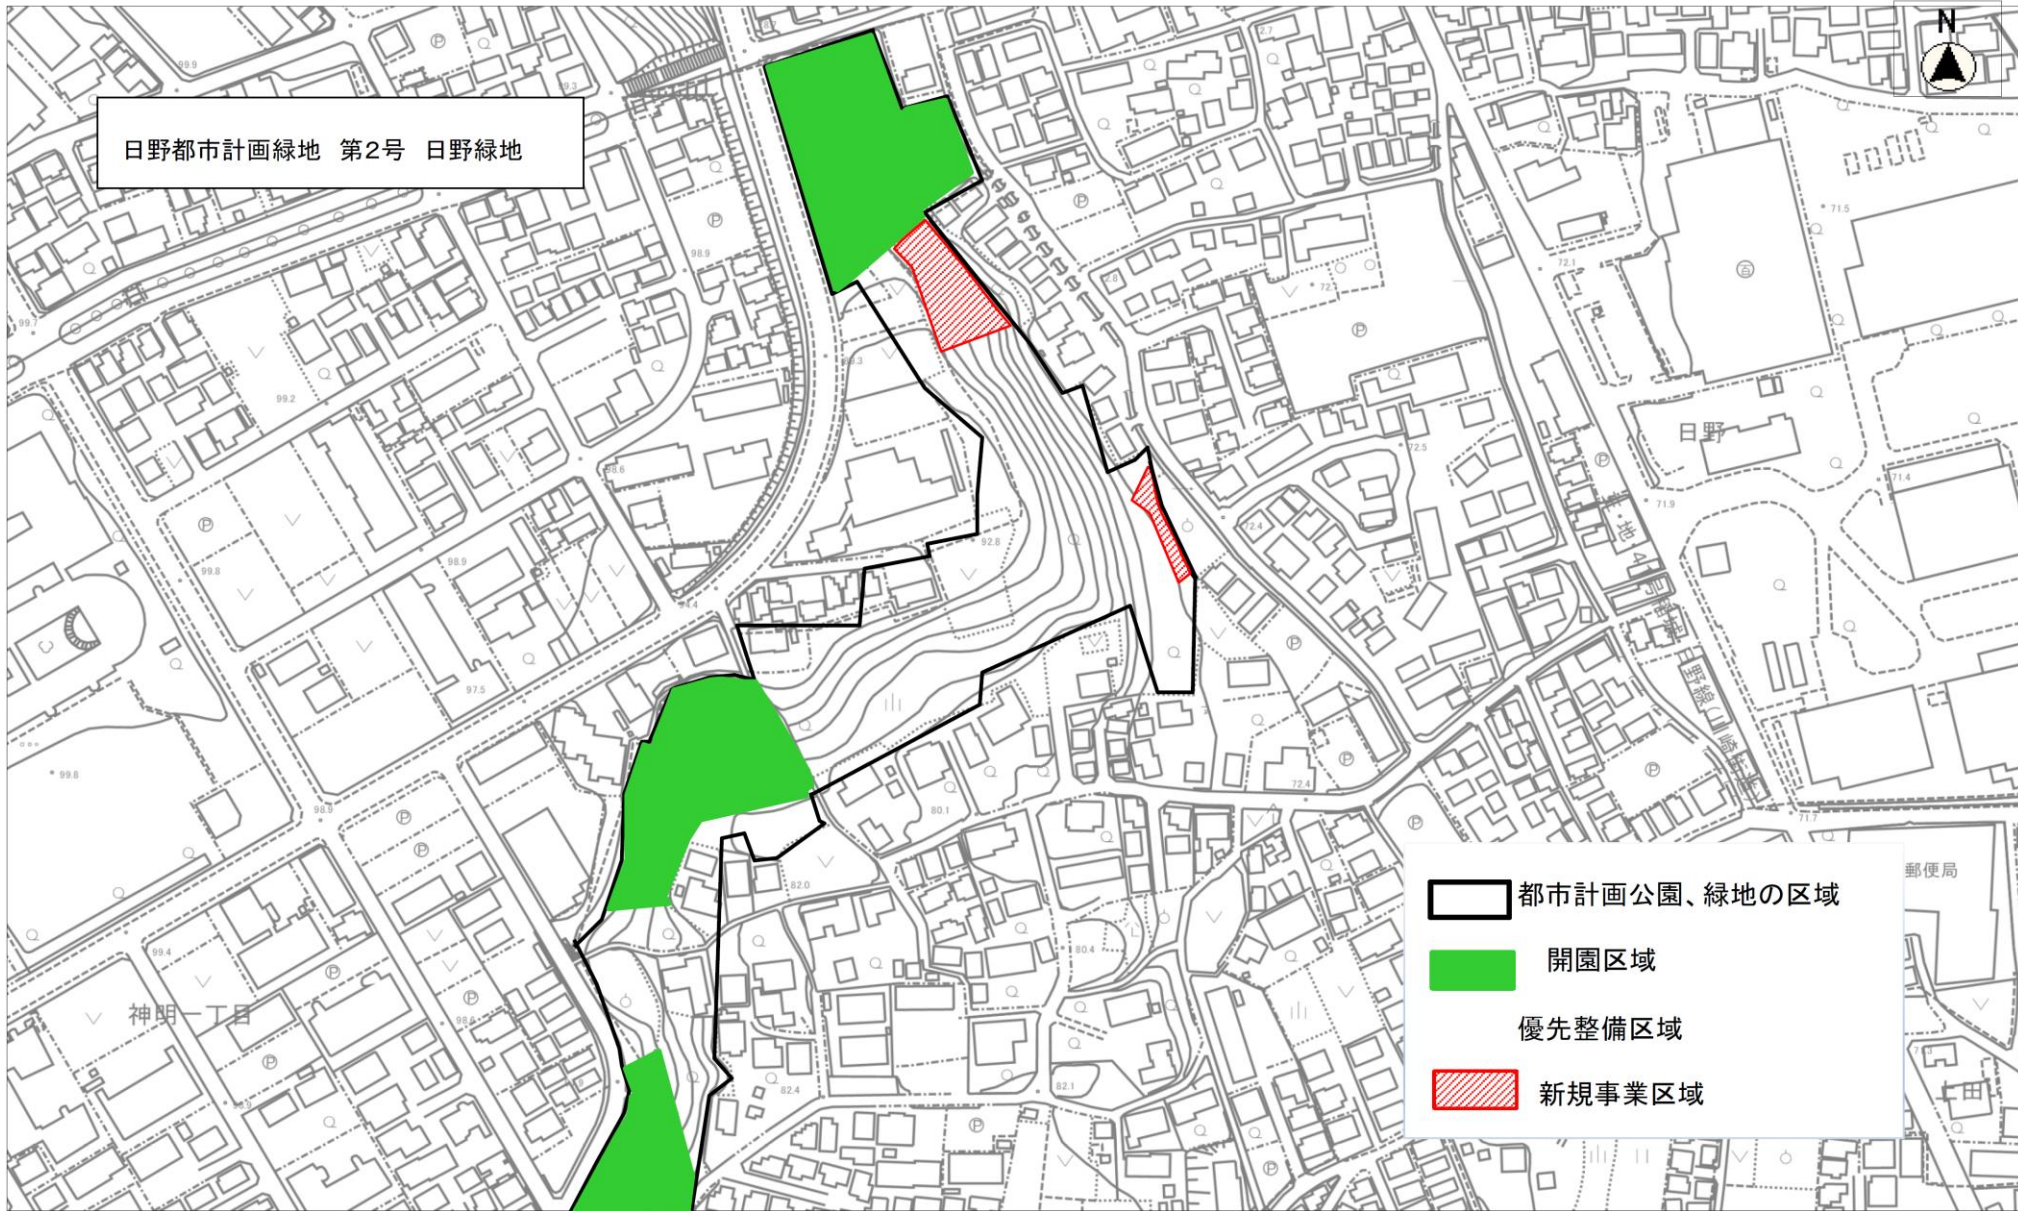

この地図は、東京都知事の承認を受けて、東京都縮尺2,500分の1地形図を利用して作成したものです。(承認番号) 31都市基交著第22号

この地図は、東京都知事の承認を受けて、東京都縮尺2,500分の1地形図を利用して作成したものです。（承認番号）31都市基交著第22号