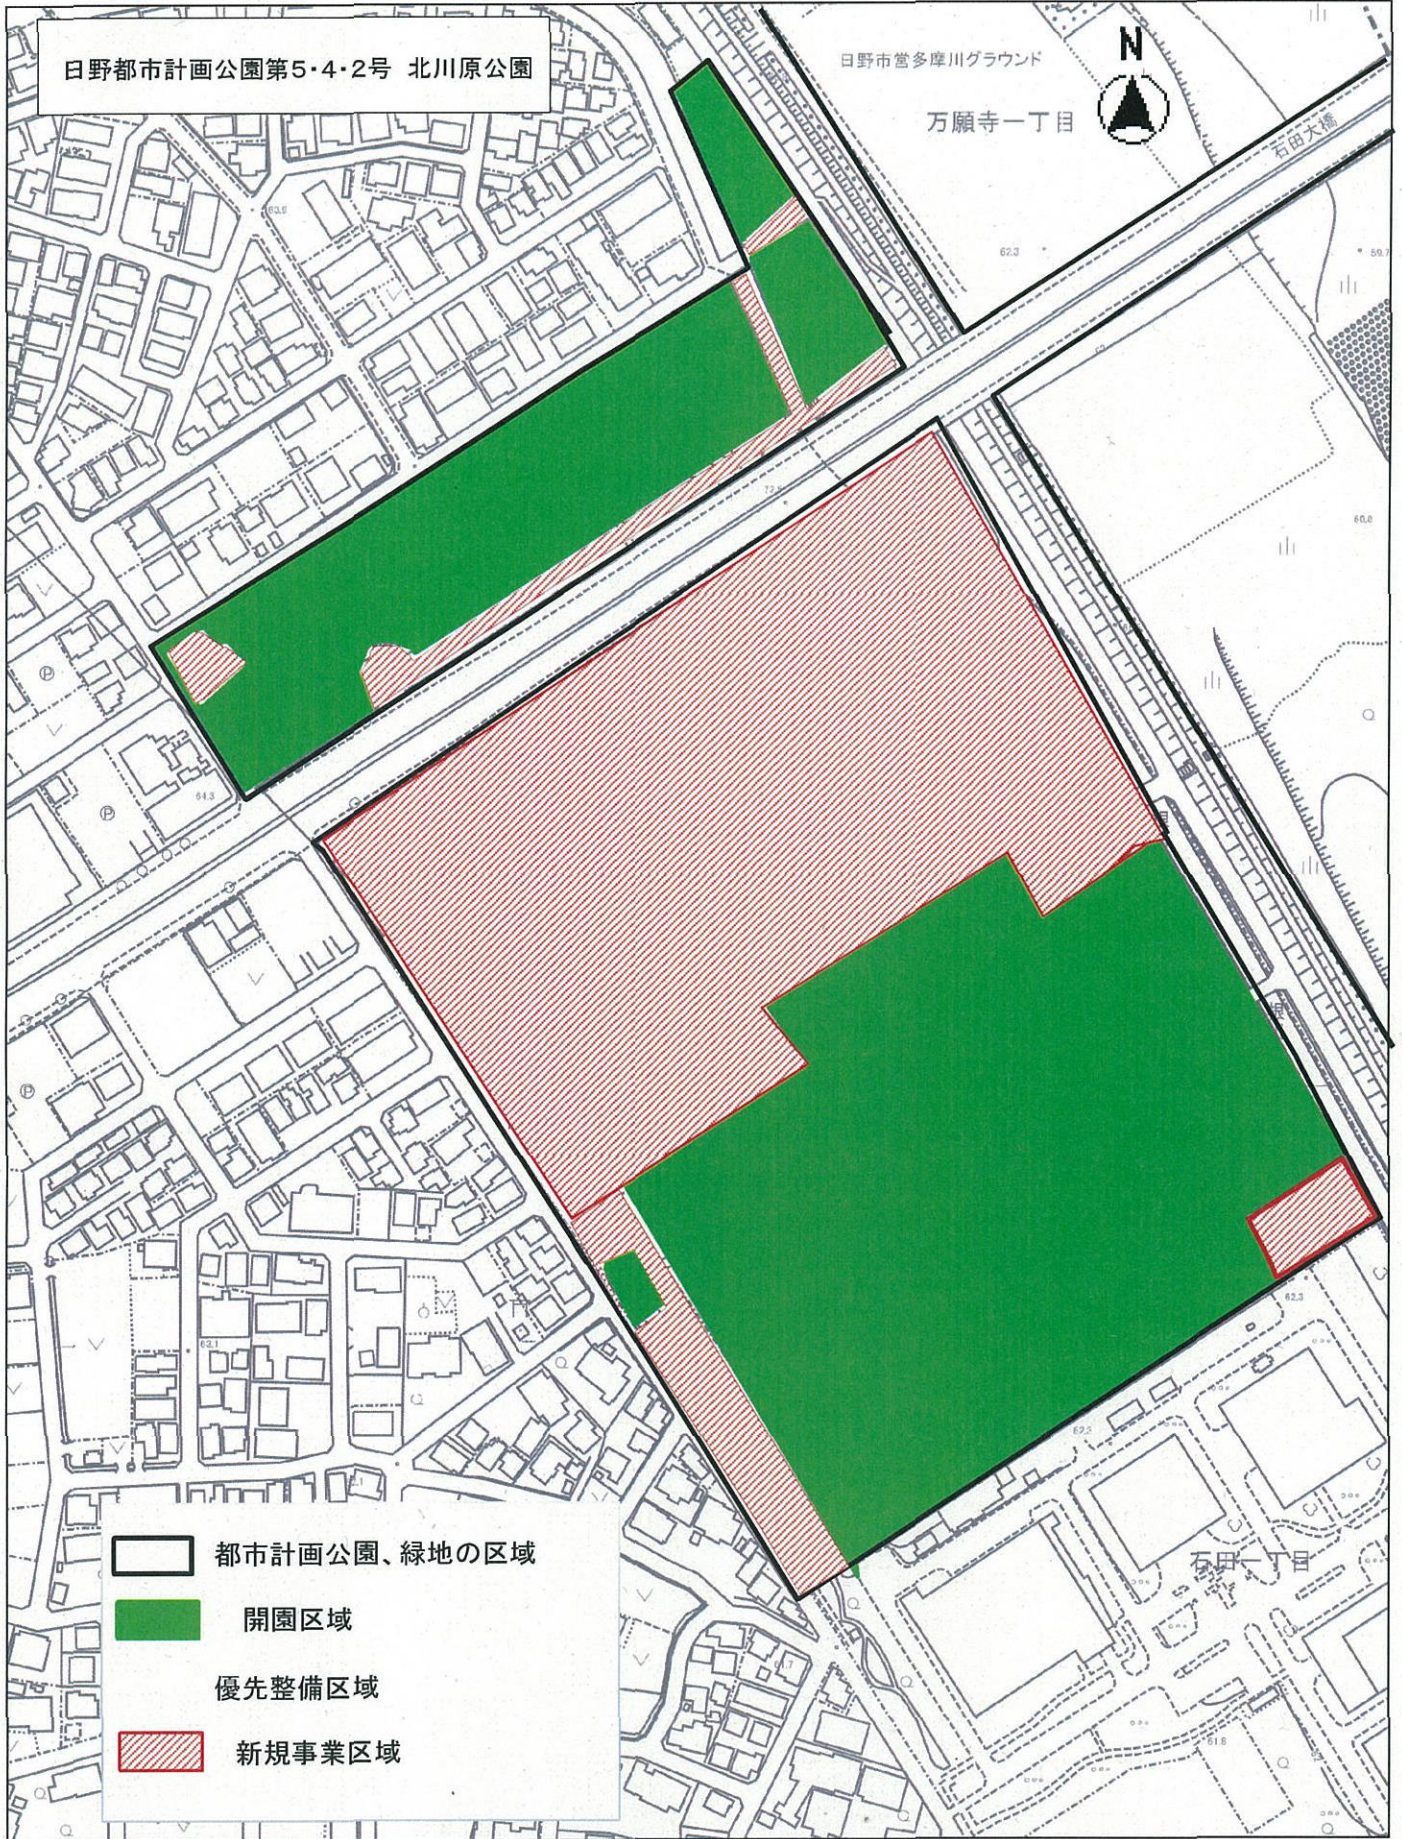

日野都市計画公園第5・4・2号 北川原公園

日野市営多摩川グラウンド

万願寺一丁目

石田大橋

-  都市計画公園、緑地の区域
-  開園区域
-  優先整備区域
-  新規事業区域

この地図は、東京都知事の承認を受けて、東京都縮尺2,500分の1地形図を利用して作成したものです。(承認番号) 31都市基交著第22号