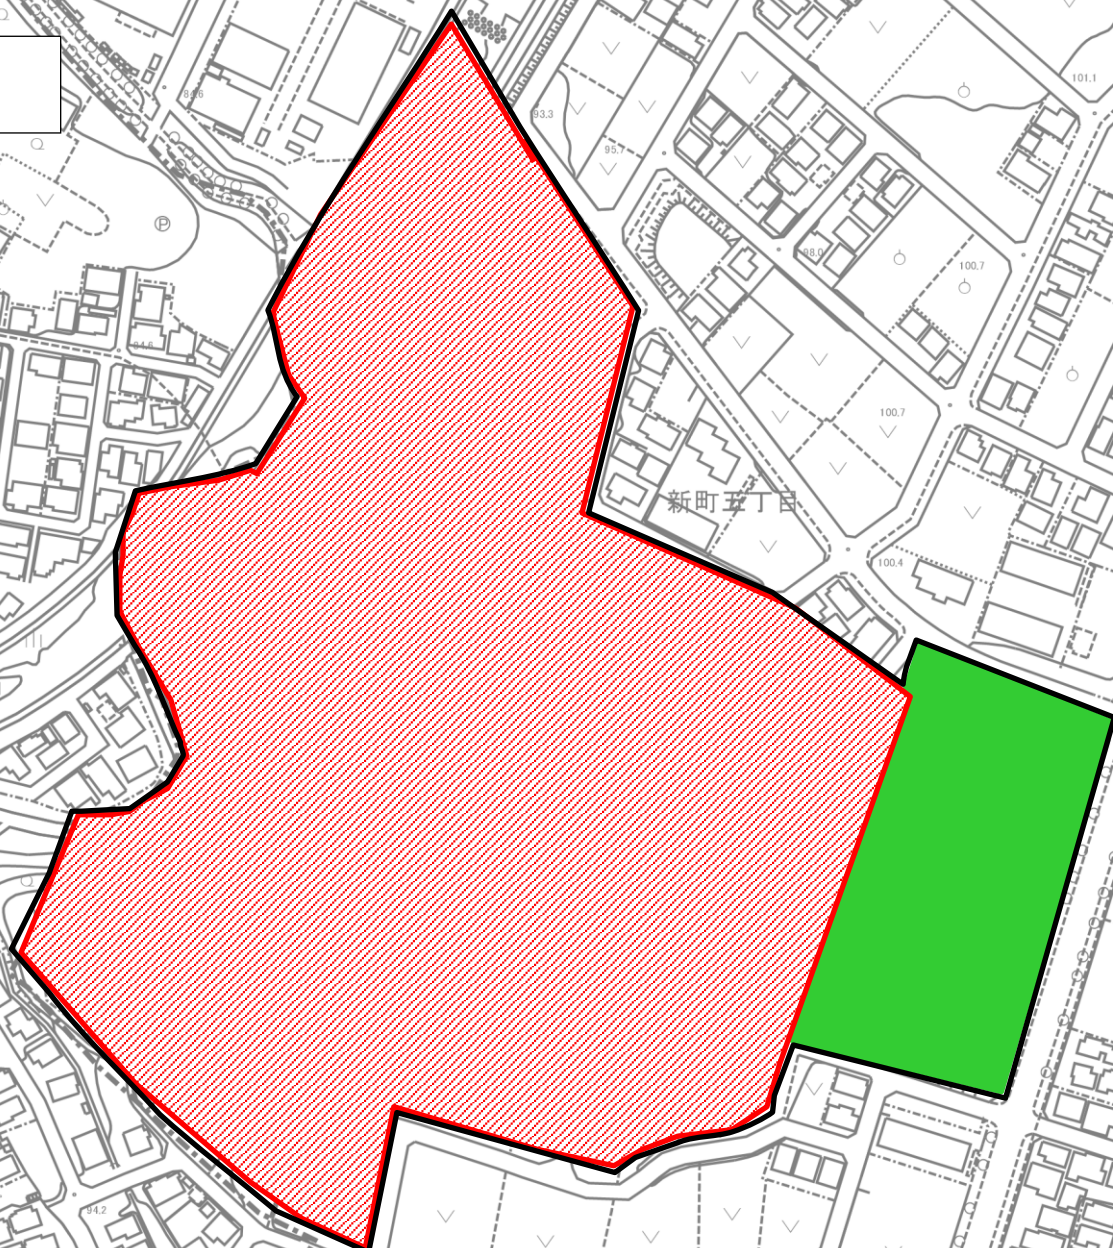

日野都市計画緑地 第5・4・1号 七ツ塚公園

-  都市計画公園、緑地の区域
-  開園区域
-  優先整備区域
-  新規事業区域

この地図は、東京都知事の承認を受けて、東京都縮尺2,500分の1地形図を利用して作成したものです。（承認番号）31都市基交著第22号