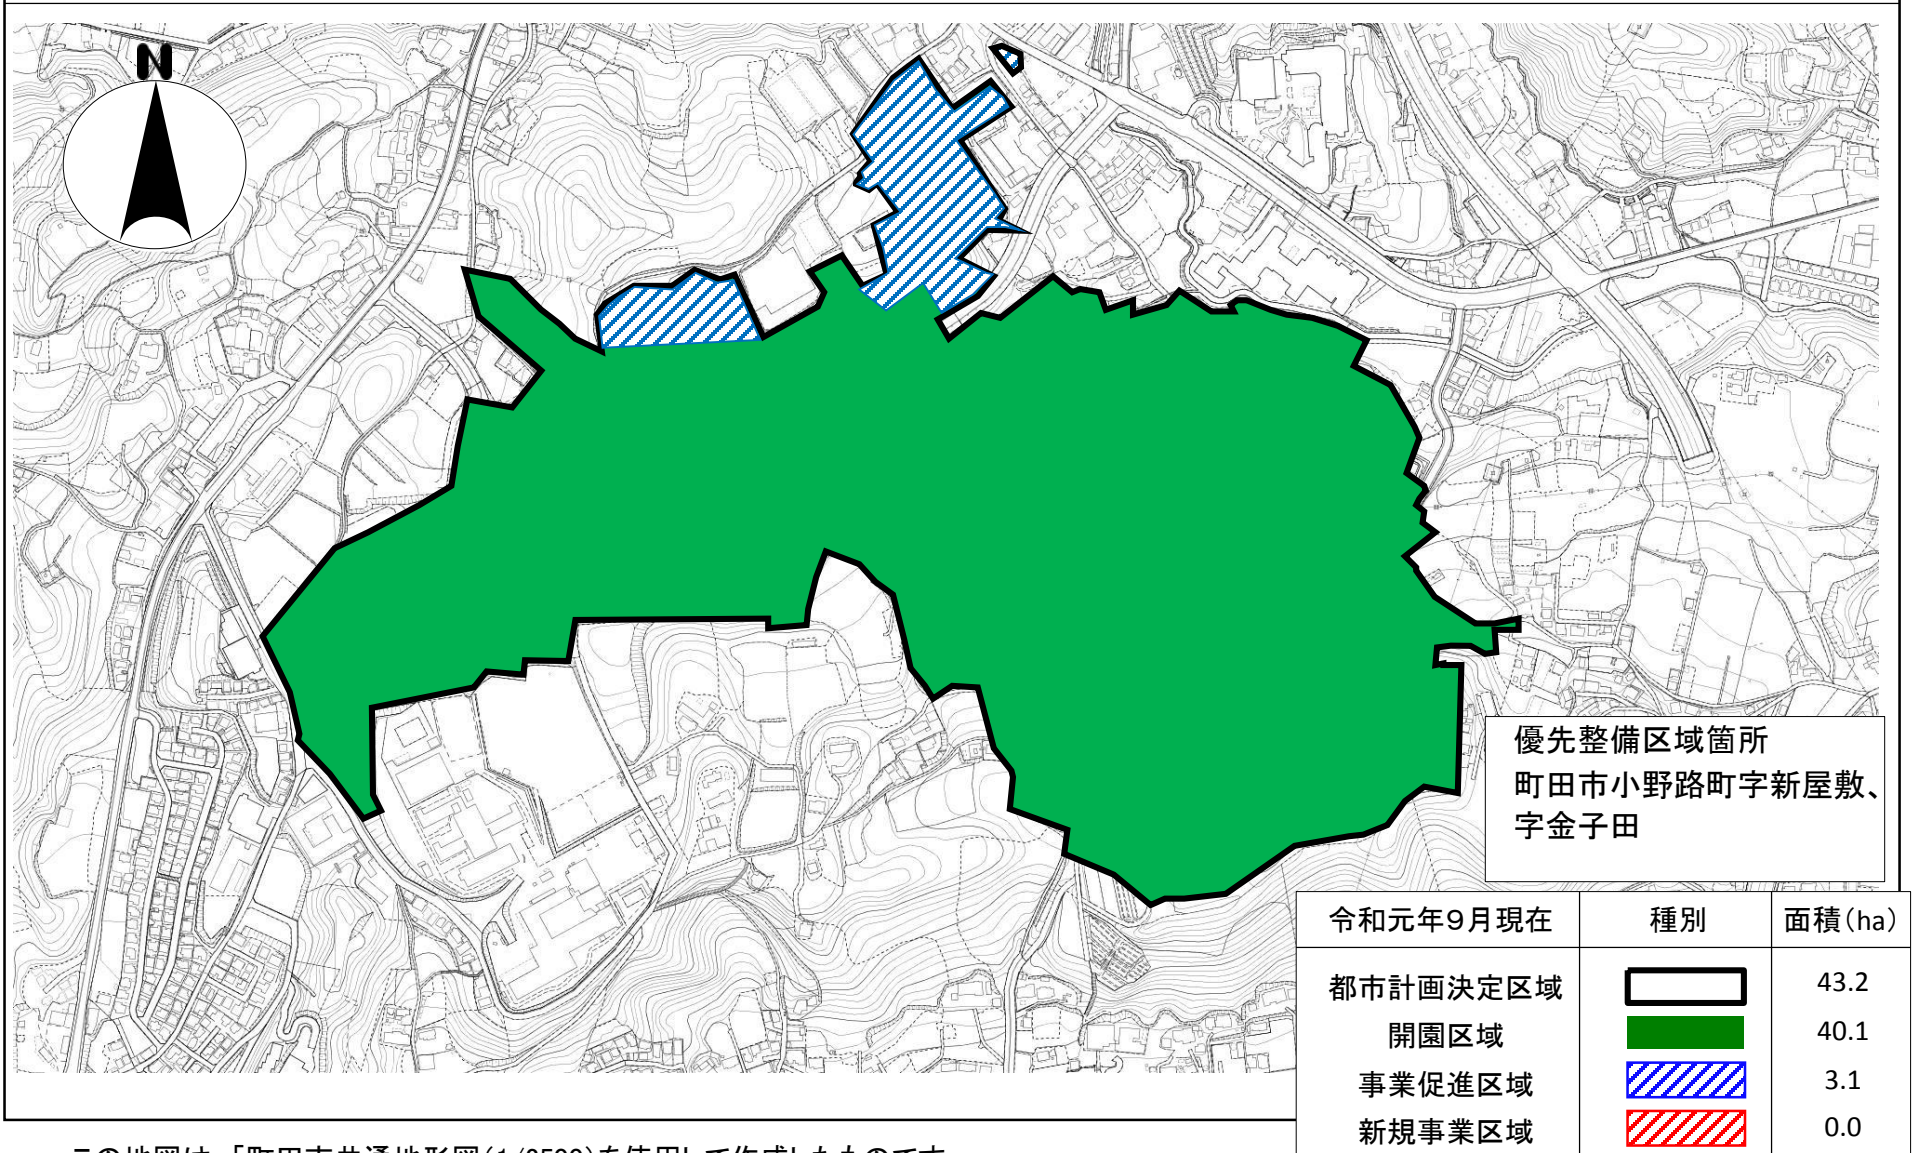

町田都市計画公園第5・5・5号野津田公園(優先整備区域を表示する図面)参考図

この地図は、「町田市共通地形図(1/2500)を使用して作成したものです。