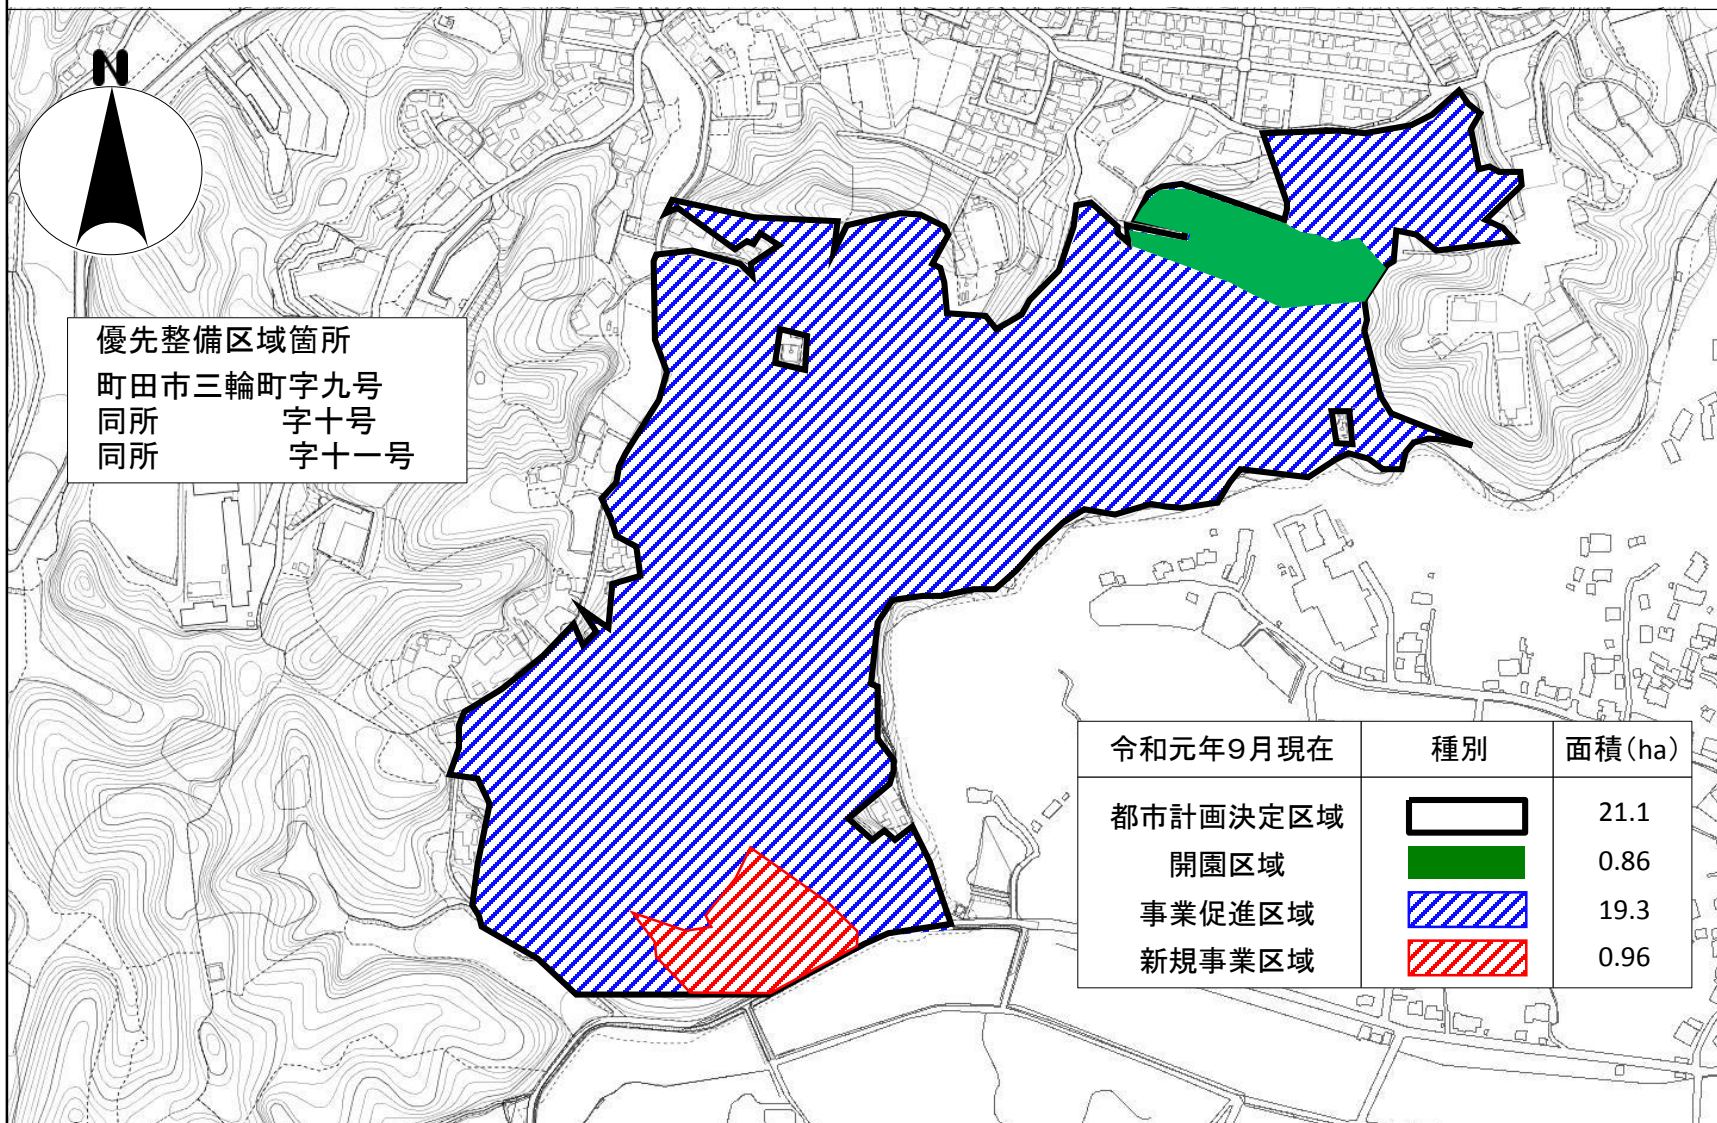

町田都市計画緑地第27号三輪緑地（優先整備区域を表示する図面） 参考

この地図は、「町田市共通地形図(1/2500)を使用して作成したものです。