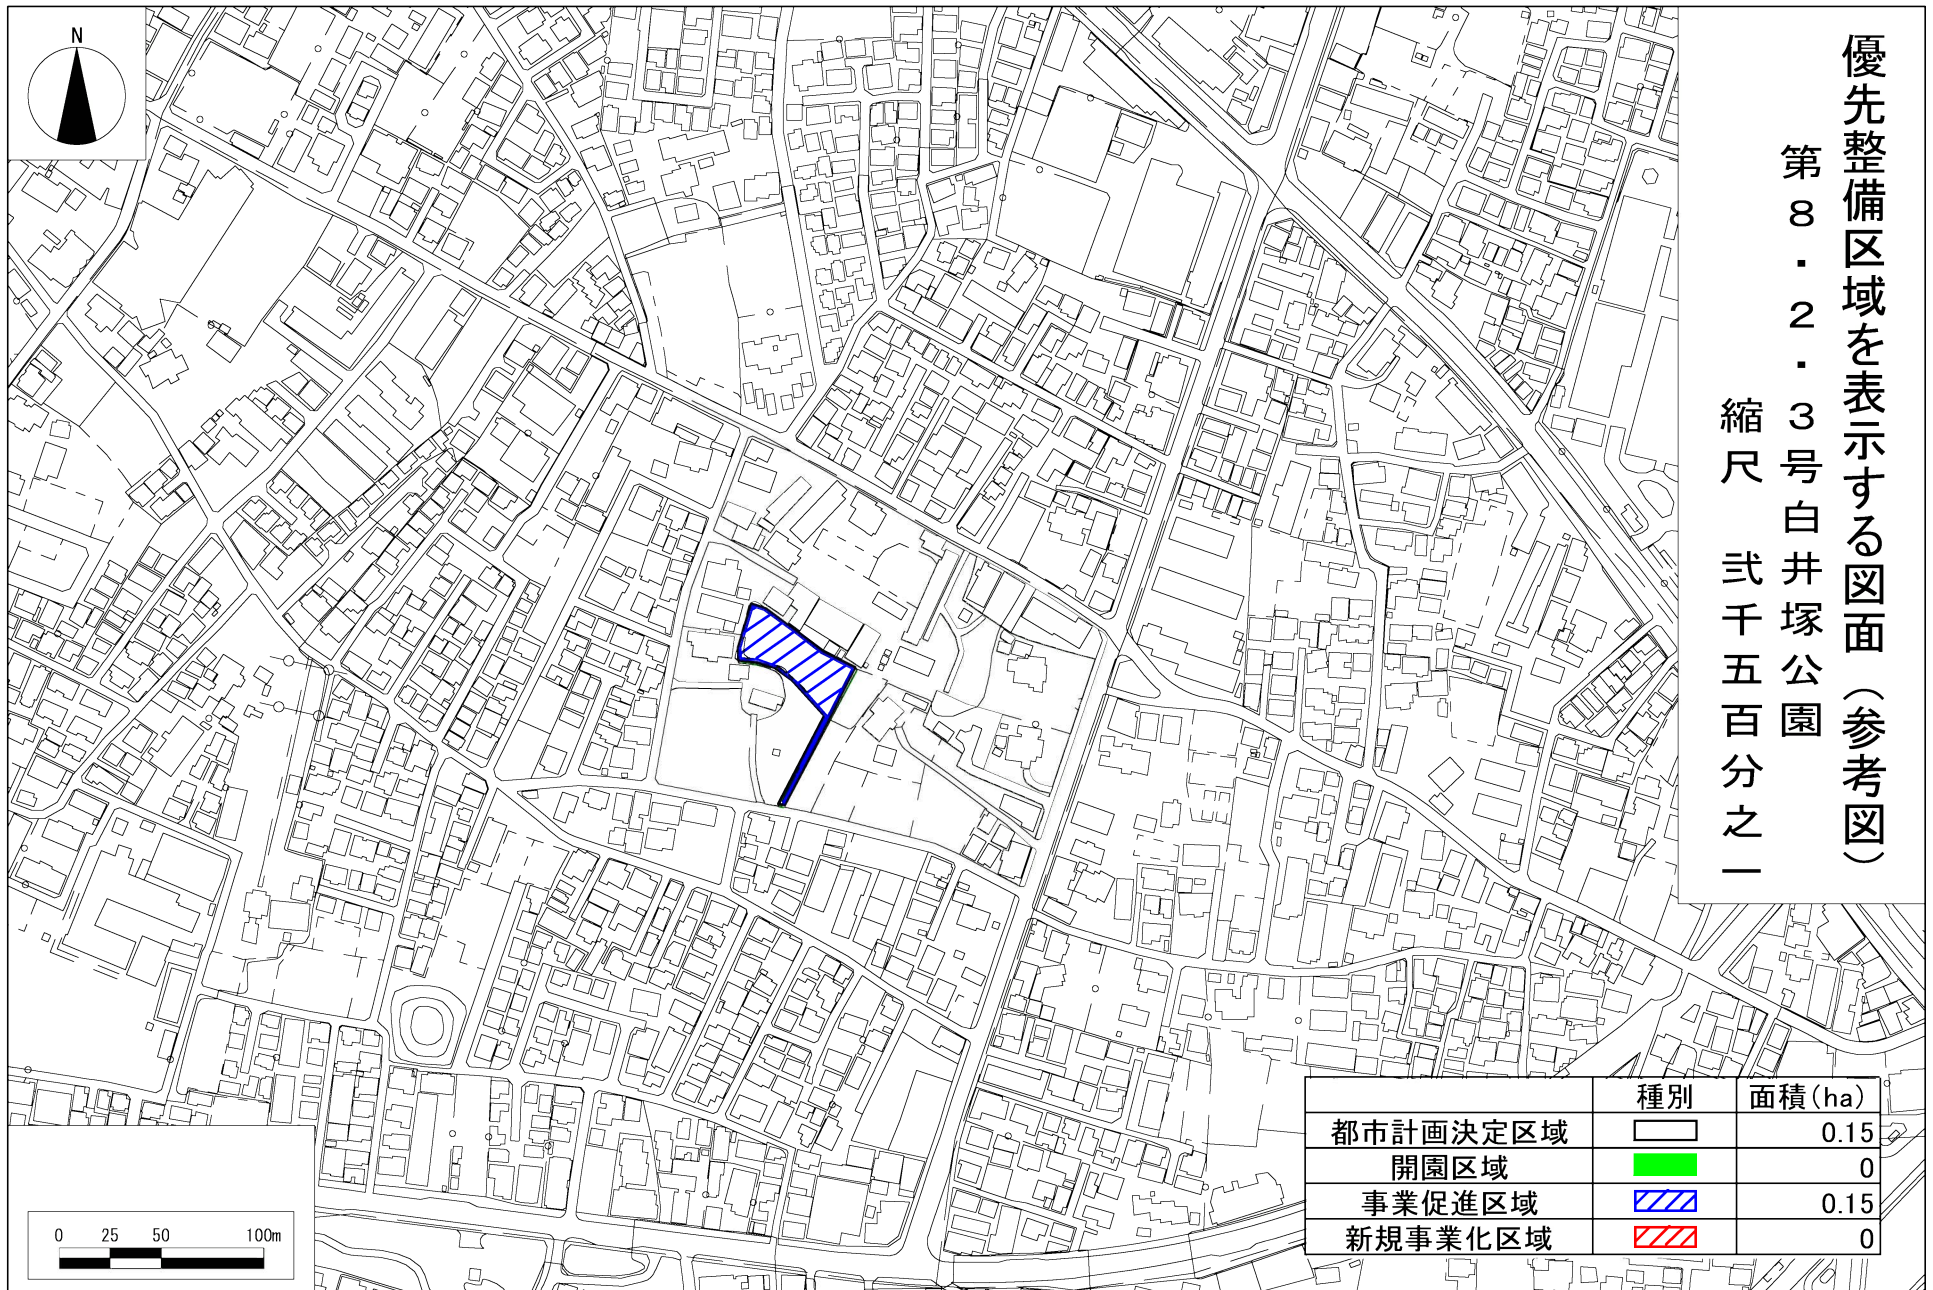

優先整備区域を表示する図面（参考図）
第8・2・3号白井塚公園
縮尺 式千五百分之一

この地図は、東京都知事の承認を受けて、東京都縮尺2,500分の1地形図を利用して作成したものである。（承認番号）31都市基交第83号