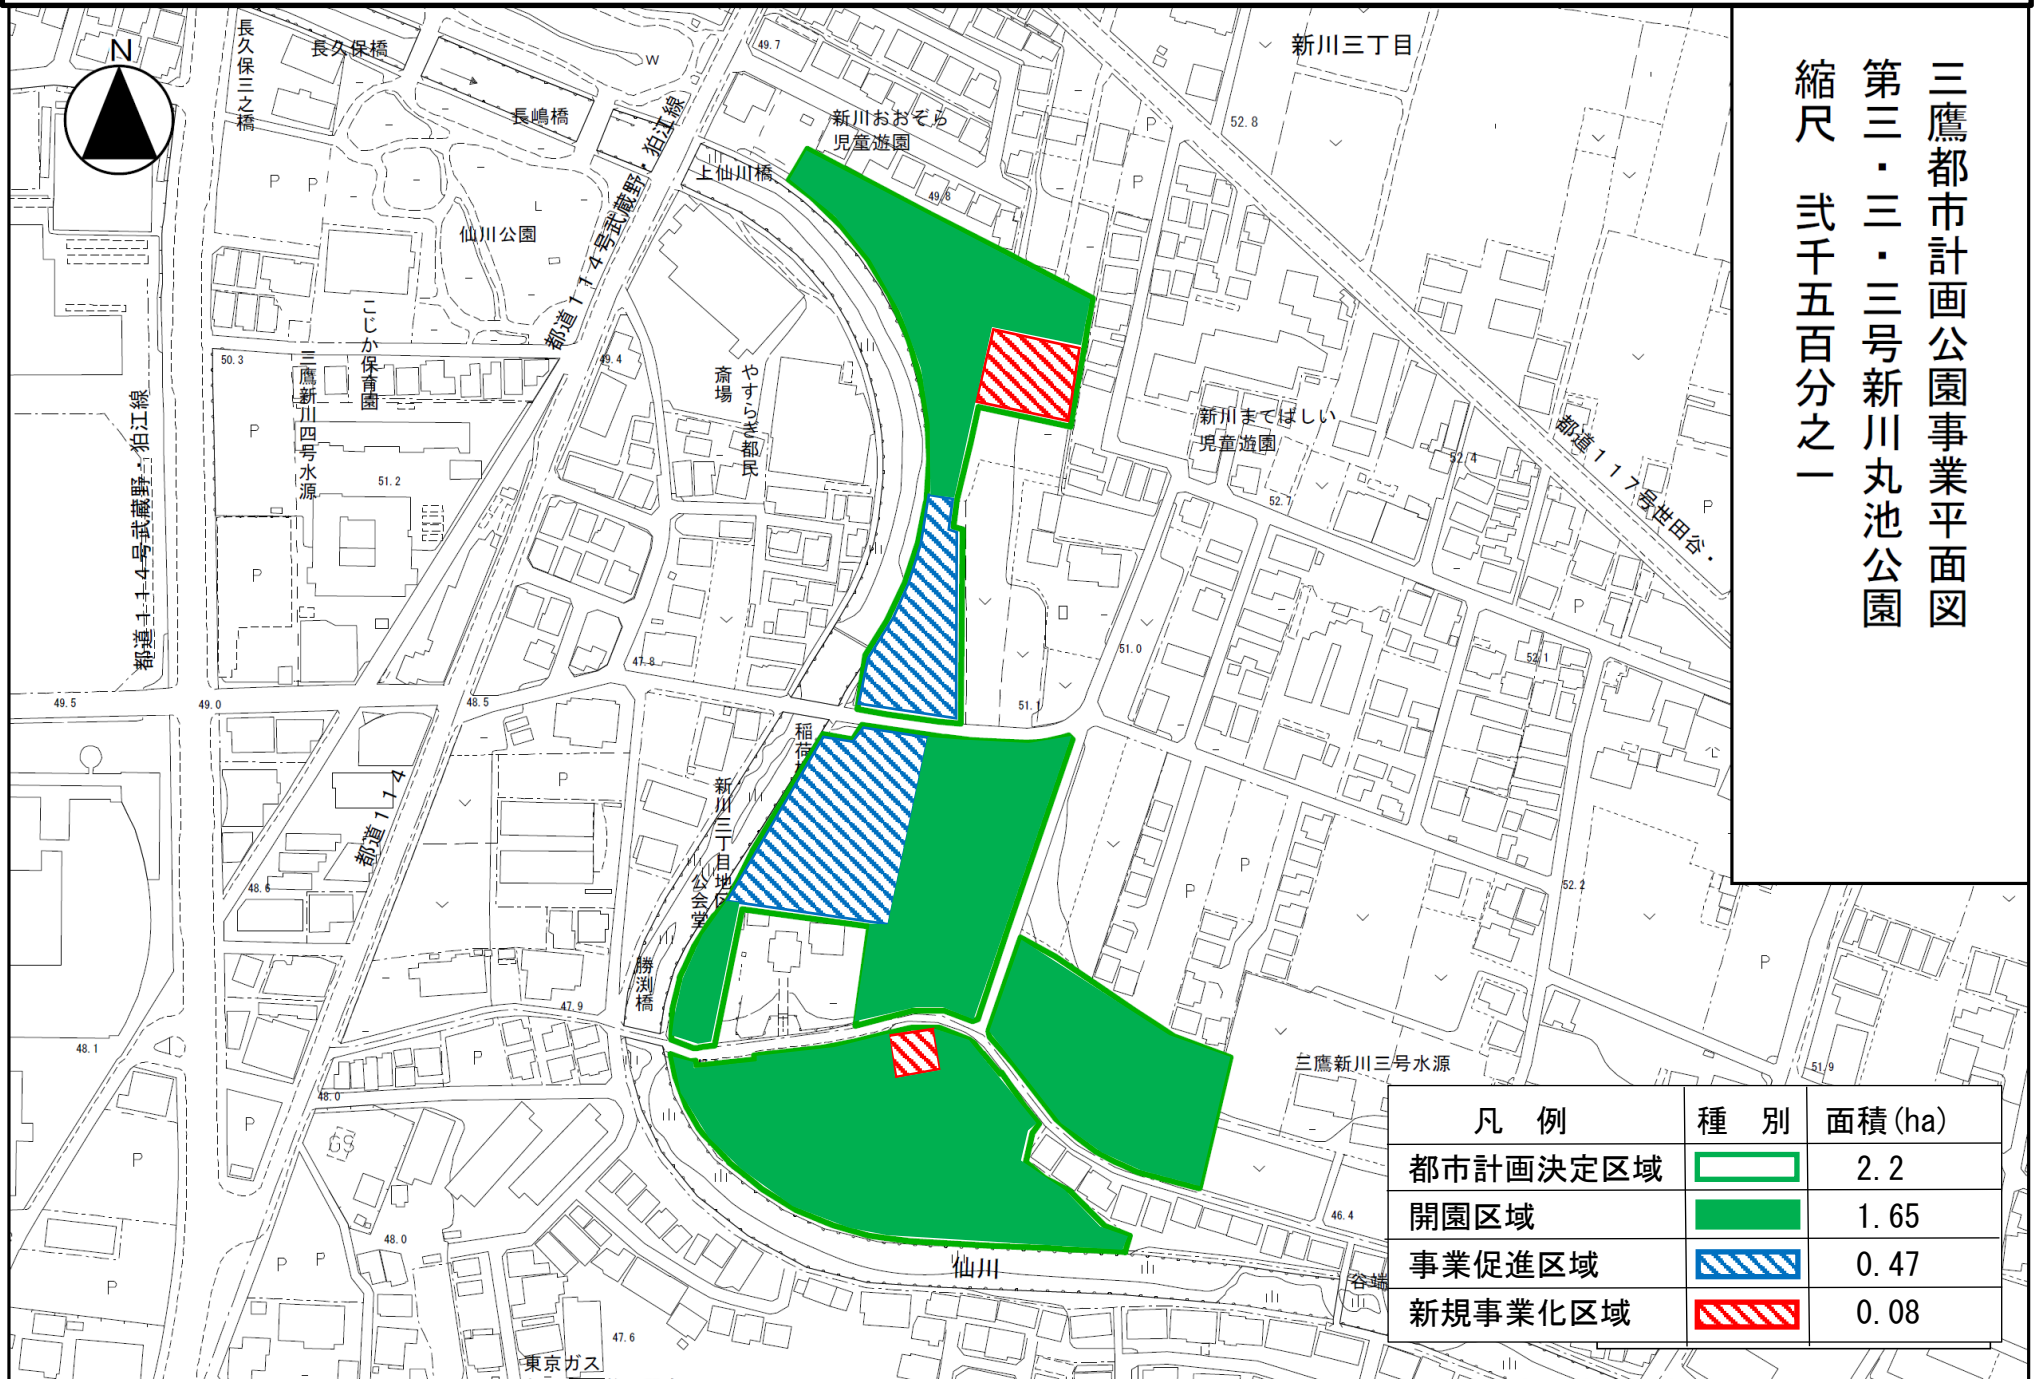

三鷹都市計画公園第3・3・3号新川丸池公園（優先整備区域を表示する図面）参考図

三鷹都市計画公園事業平面図
 第三・三・三号新川丸池公園
 縮尺 式千五百分之一

凡例	種別	面積 (ha)
都市計画決定区域		2.2
開園区域		1.65
事業促進区域		0.47
新規事業化区域		0.08

この背景の地形図は東京都都市整備局と(株)ミッドマップ東京が著作権を有しています。(承認番号)MMT利用許諾第057号-24 平成26年9月4日
 この地図は、東京都知事の承認を受けて、東京都縮尺1/2,500の地形図(道路網図)を使用して作成したものである。ただし、計画線は、都市計画道路の計画図から転記したものである。
 無断複製を禁ず。(承認番号)26都市基街測第80号、平成26年7月22日