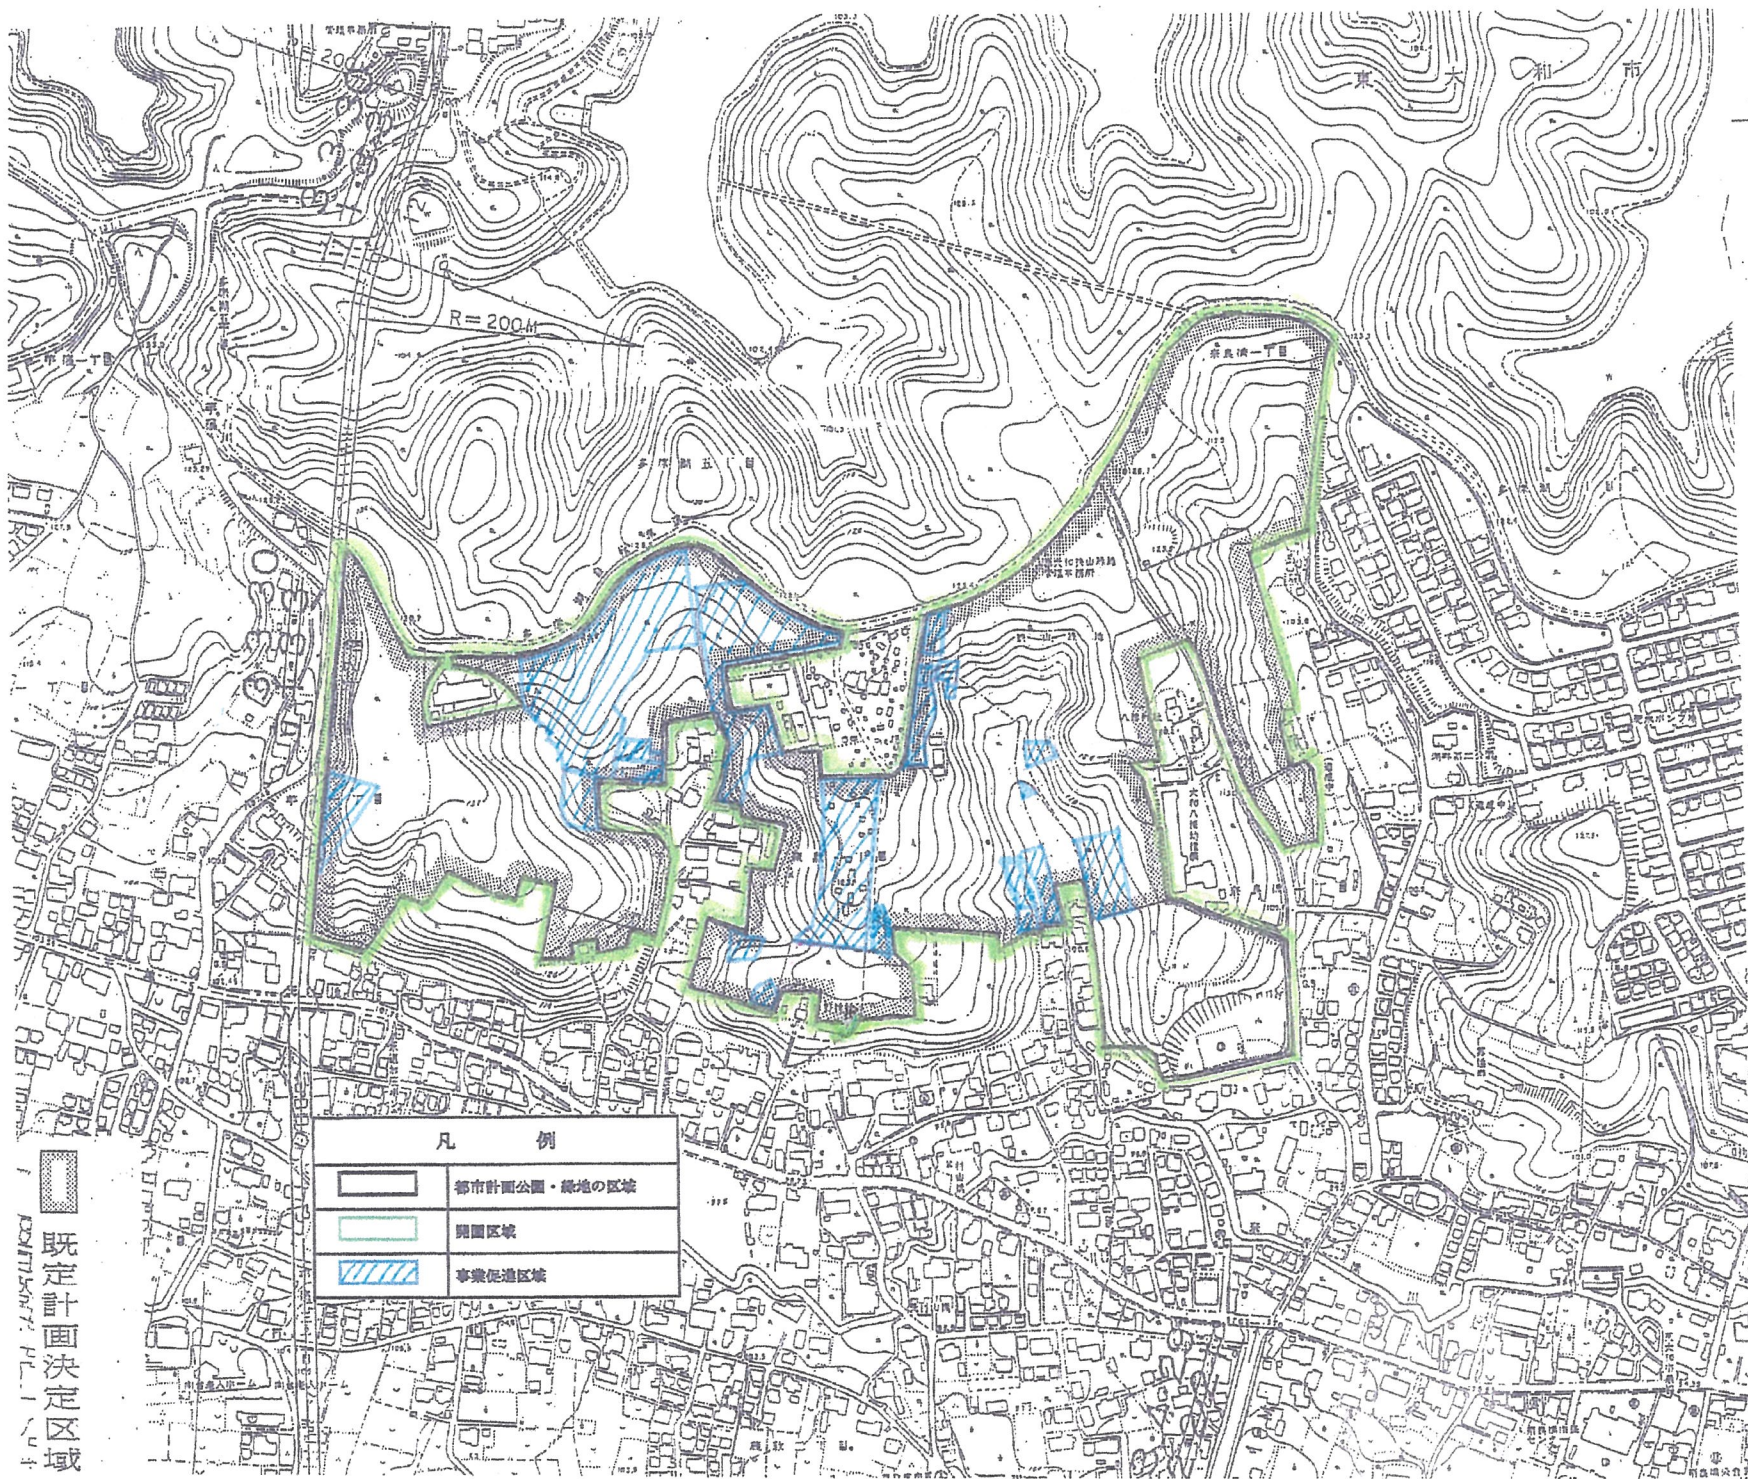

立川都市計画緑地

第9号東大和狭山緑地計画図

縮尺 二千五百分の一

確認 平成 2 年 3 月 6 日
所管部長名 地域計画部公園緑地計画課

確認 平成 2 年 3 月 6 日
所管部長名 都市計画局施設計画課

この図紙は、電算機による処理を経て、縮尺 1:2,500 の状態で印刷されています。印刷時に若干の誤差が生じる場合があります。 (平成 27 年 10 月現在)

凡 例

	都市計画公園・緑地の区域
	開園区域
	事業促進区域

既定計画決定区域