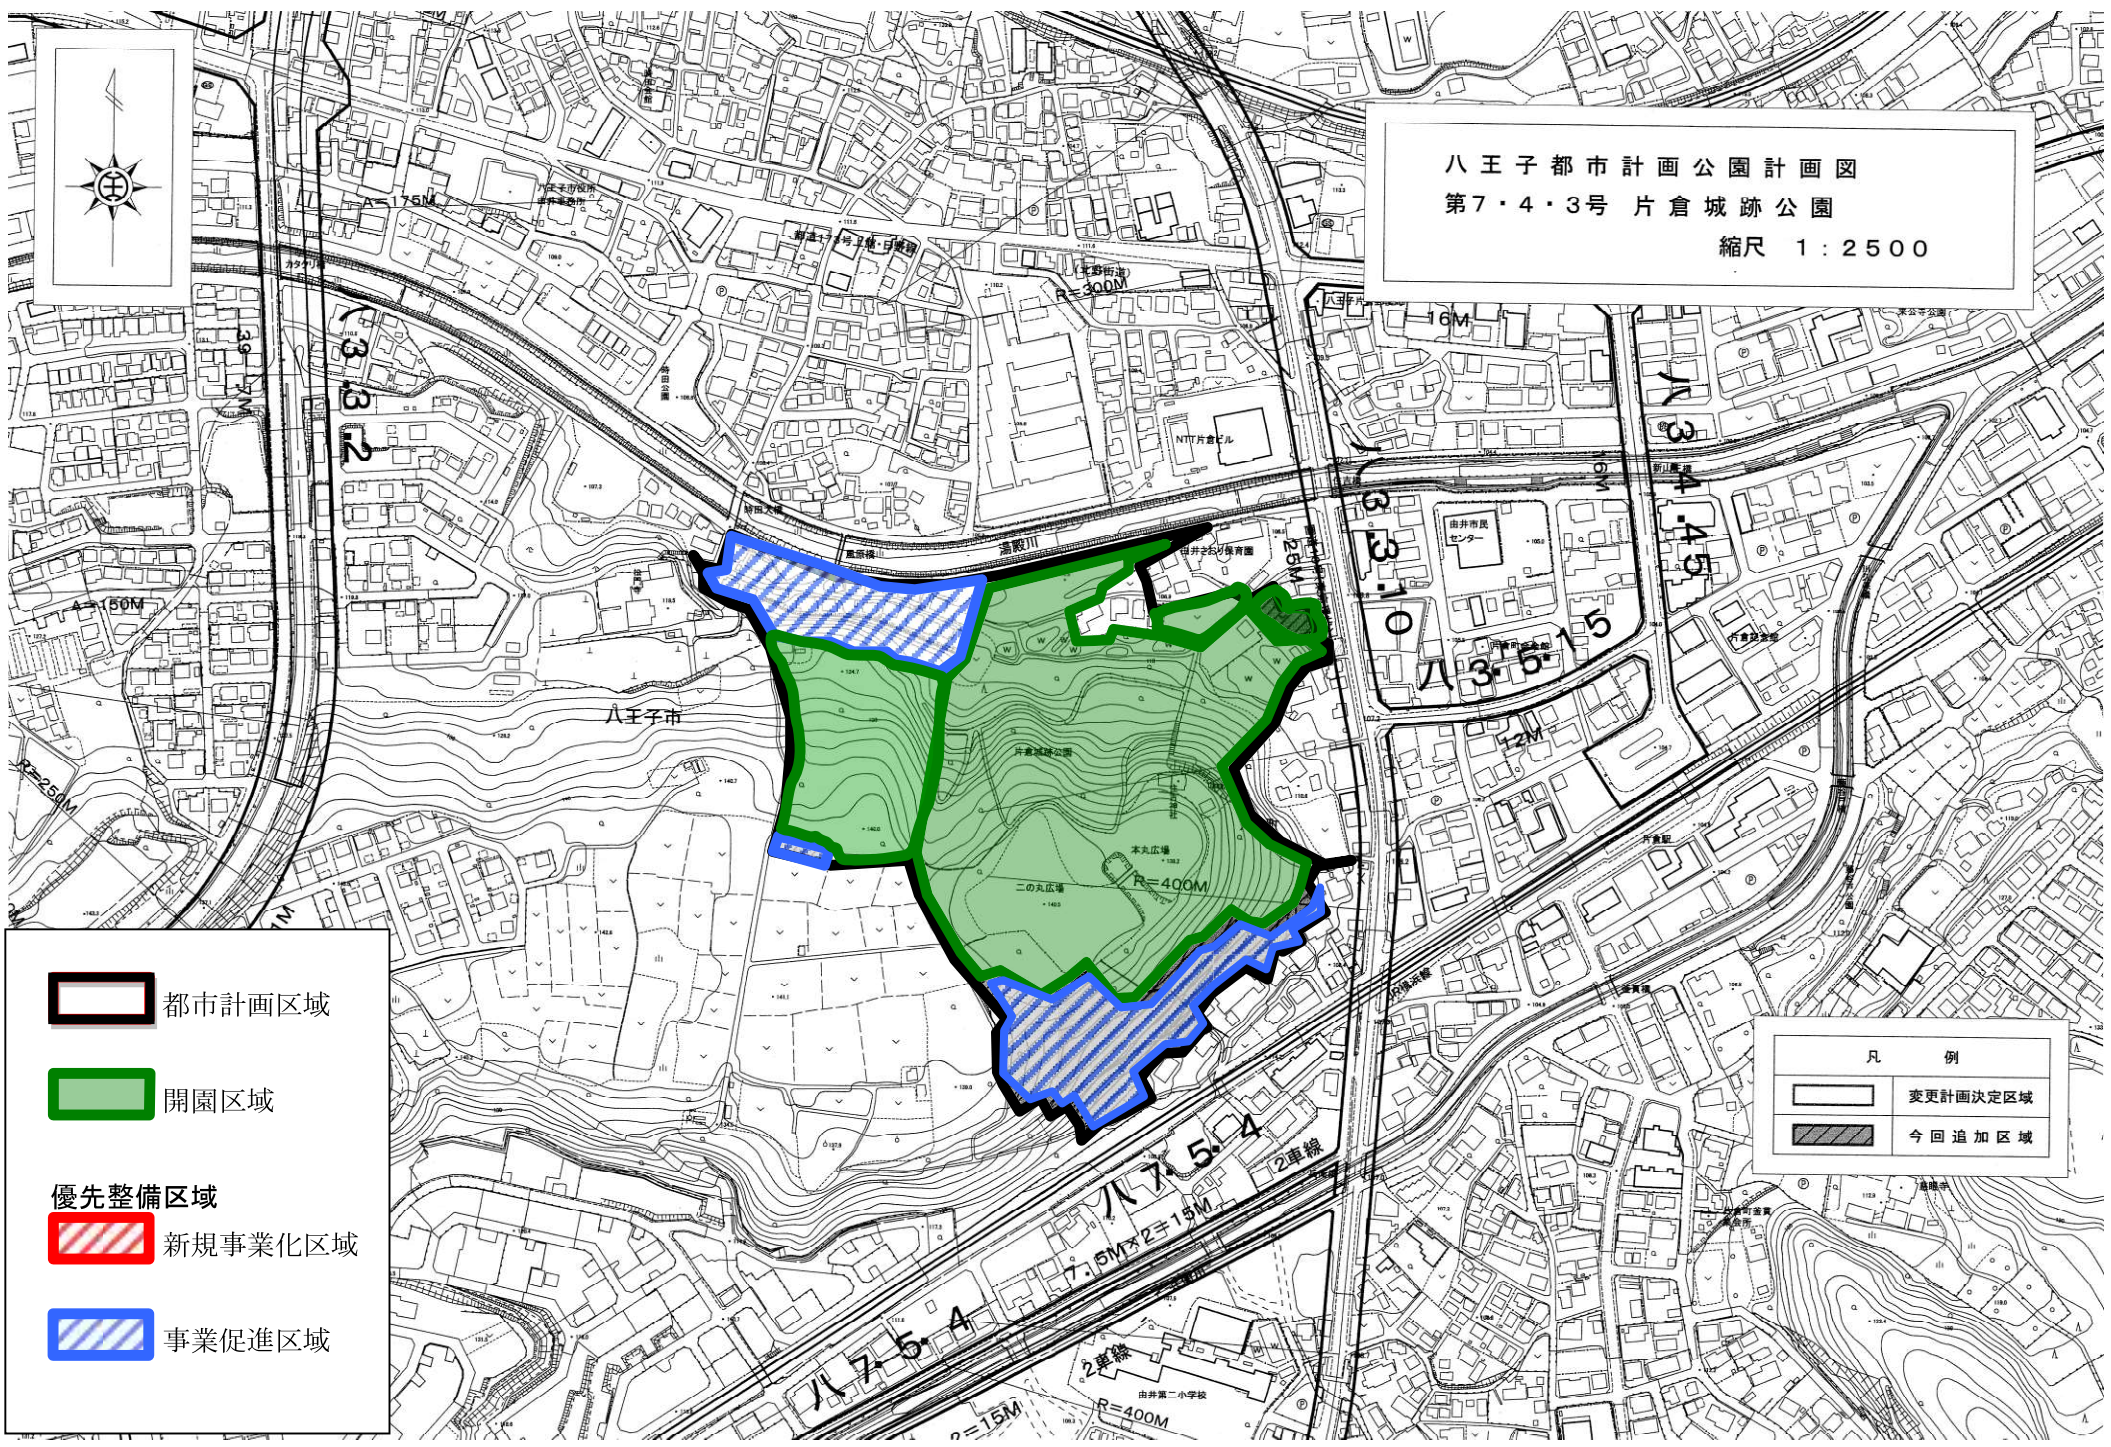

八王子都市計画公園計画図
第7・4・3号 片倉城跡公園

縮尺 1 : 2500

 都市計画区域

 開園区域

優先整備区域
 新規事業化区域

 事業促進区域

凡 例
 変更計画決定区域
 今回追加区域