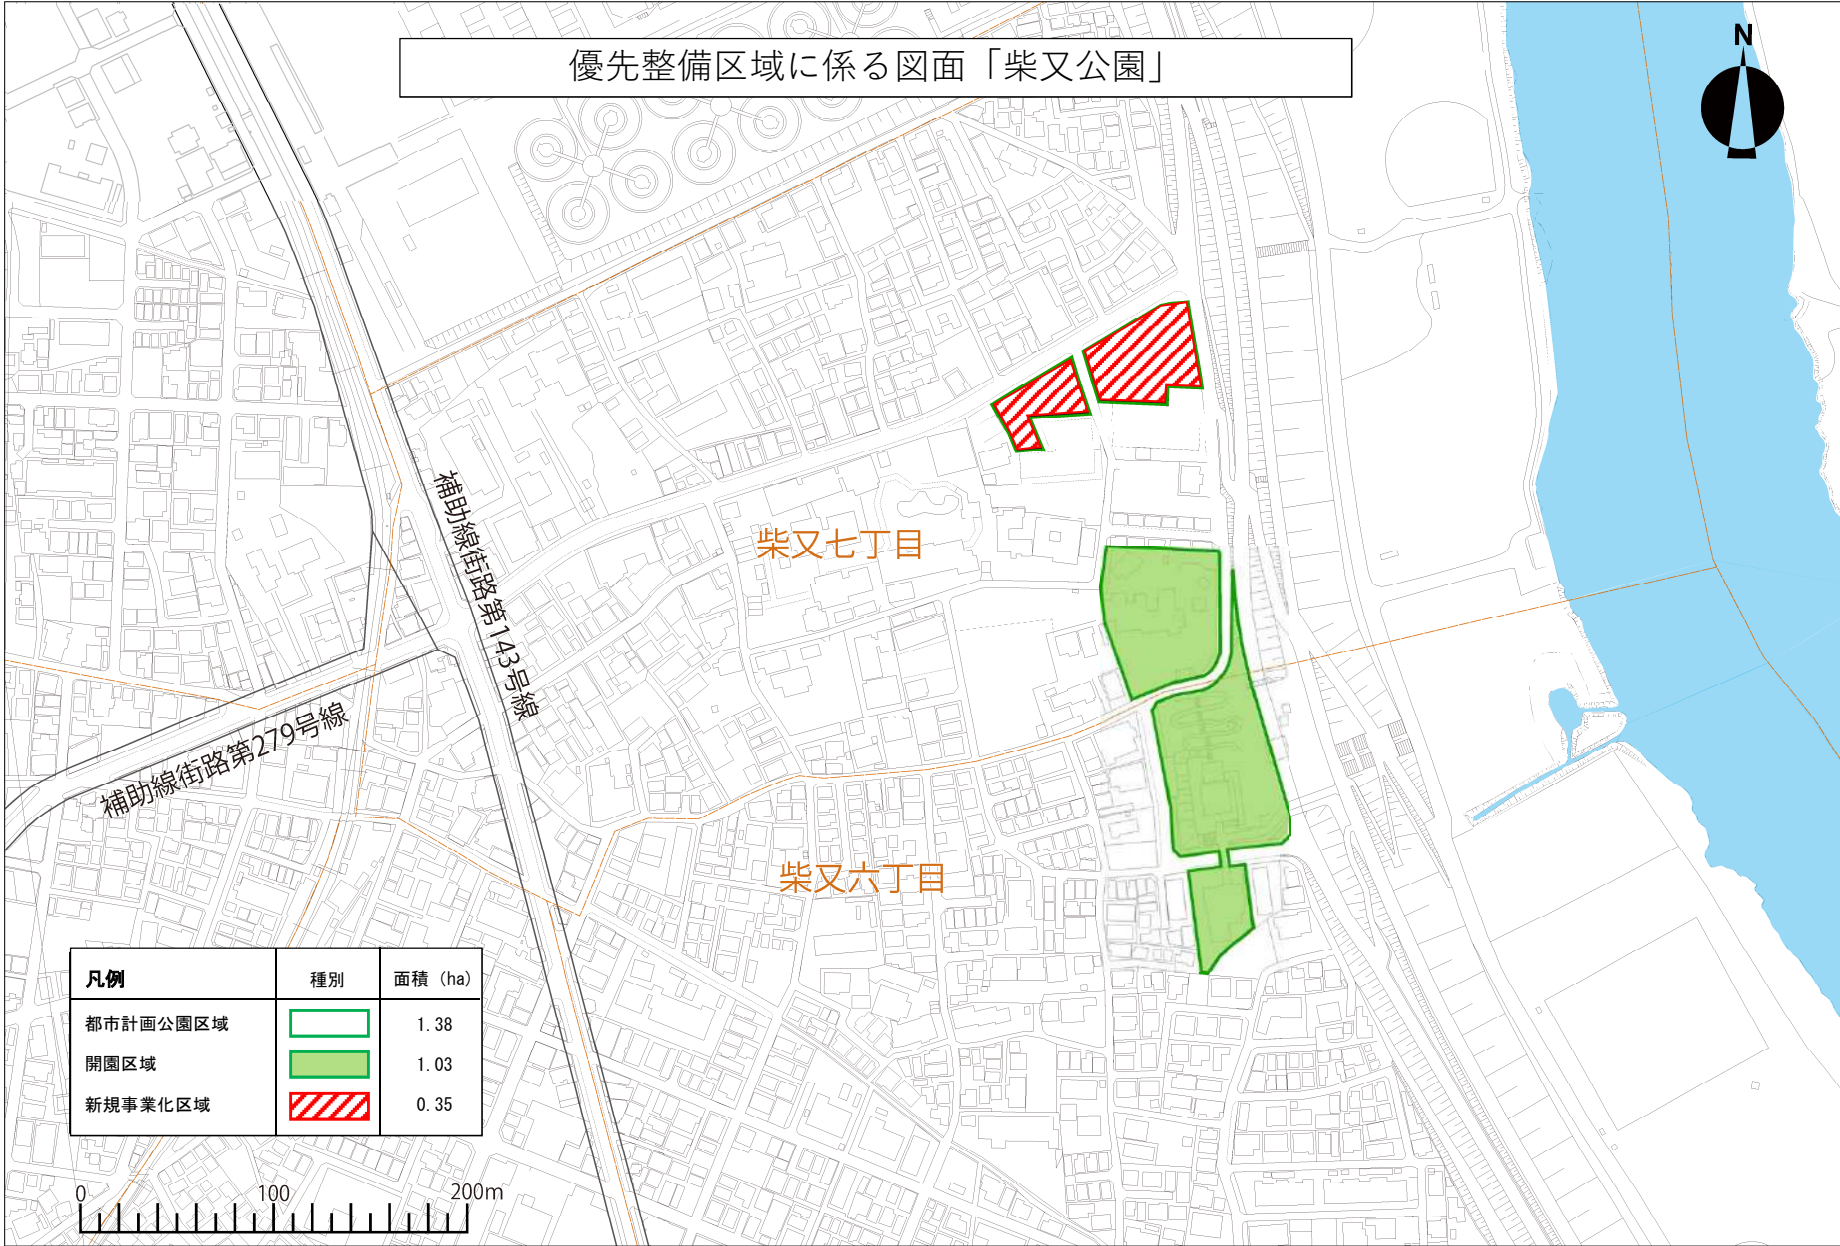

優先整備区域に係る図面「柴又公園」

この地図は、東京都知事の承認を受けて、東京都縮尺2,500分の1地形図を利用して作成したものである。(承認番号) 3都市基交審82号