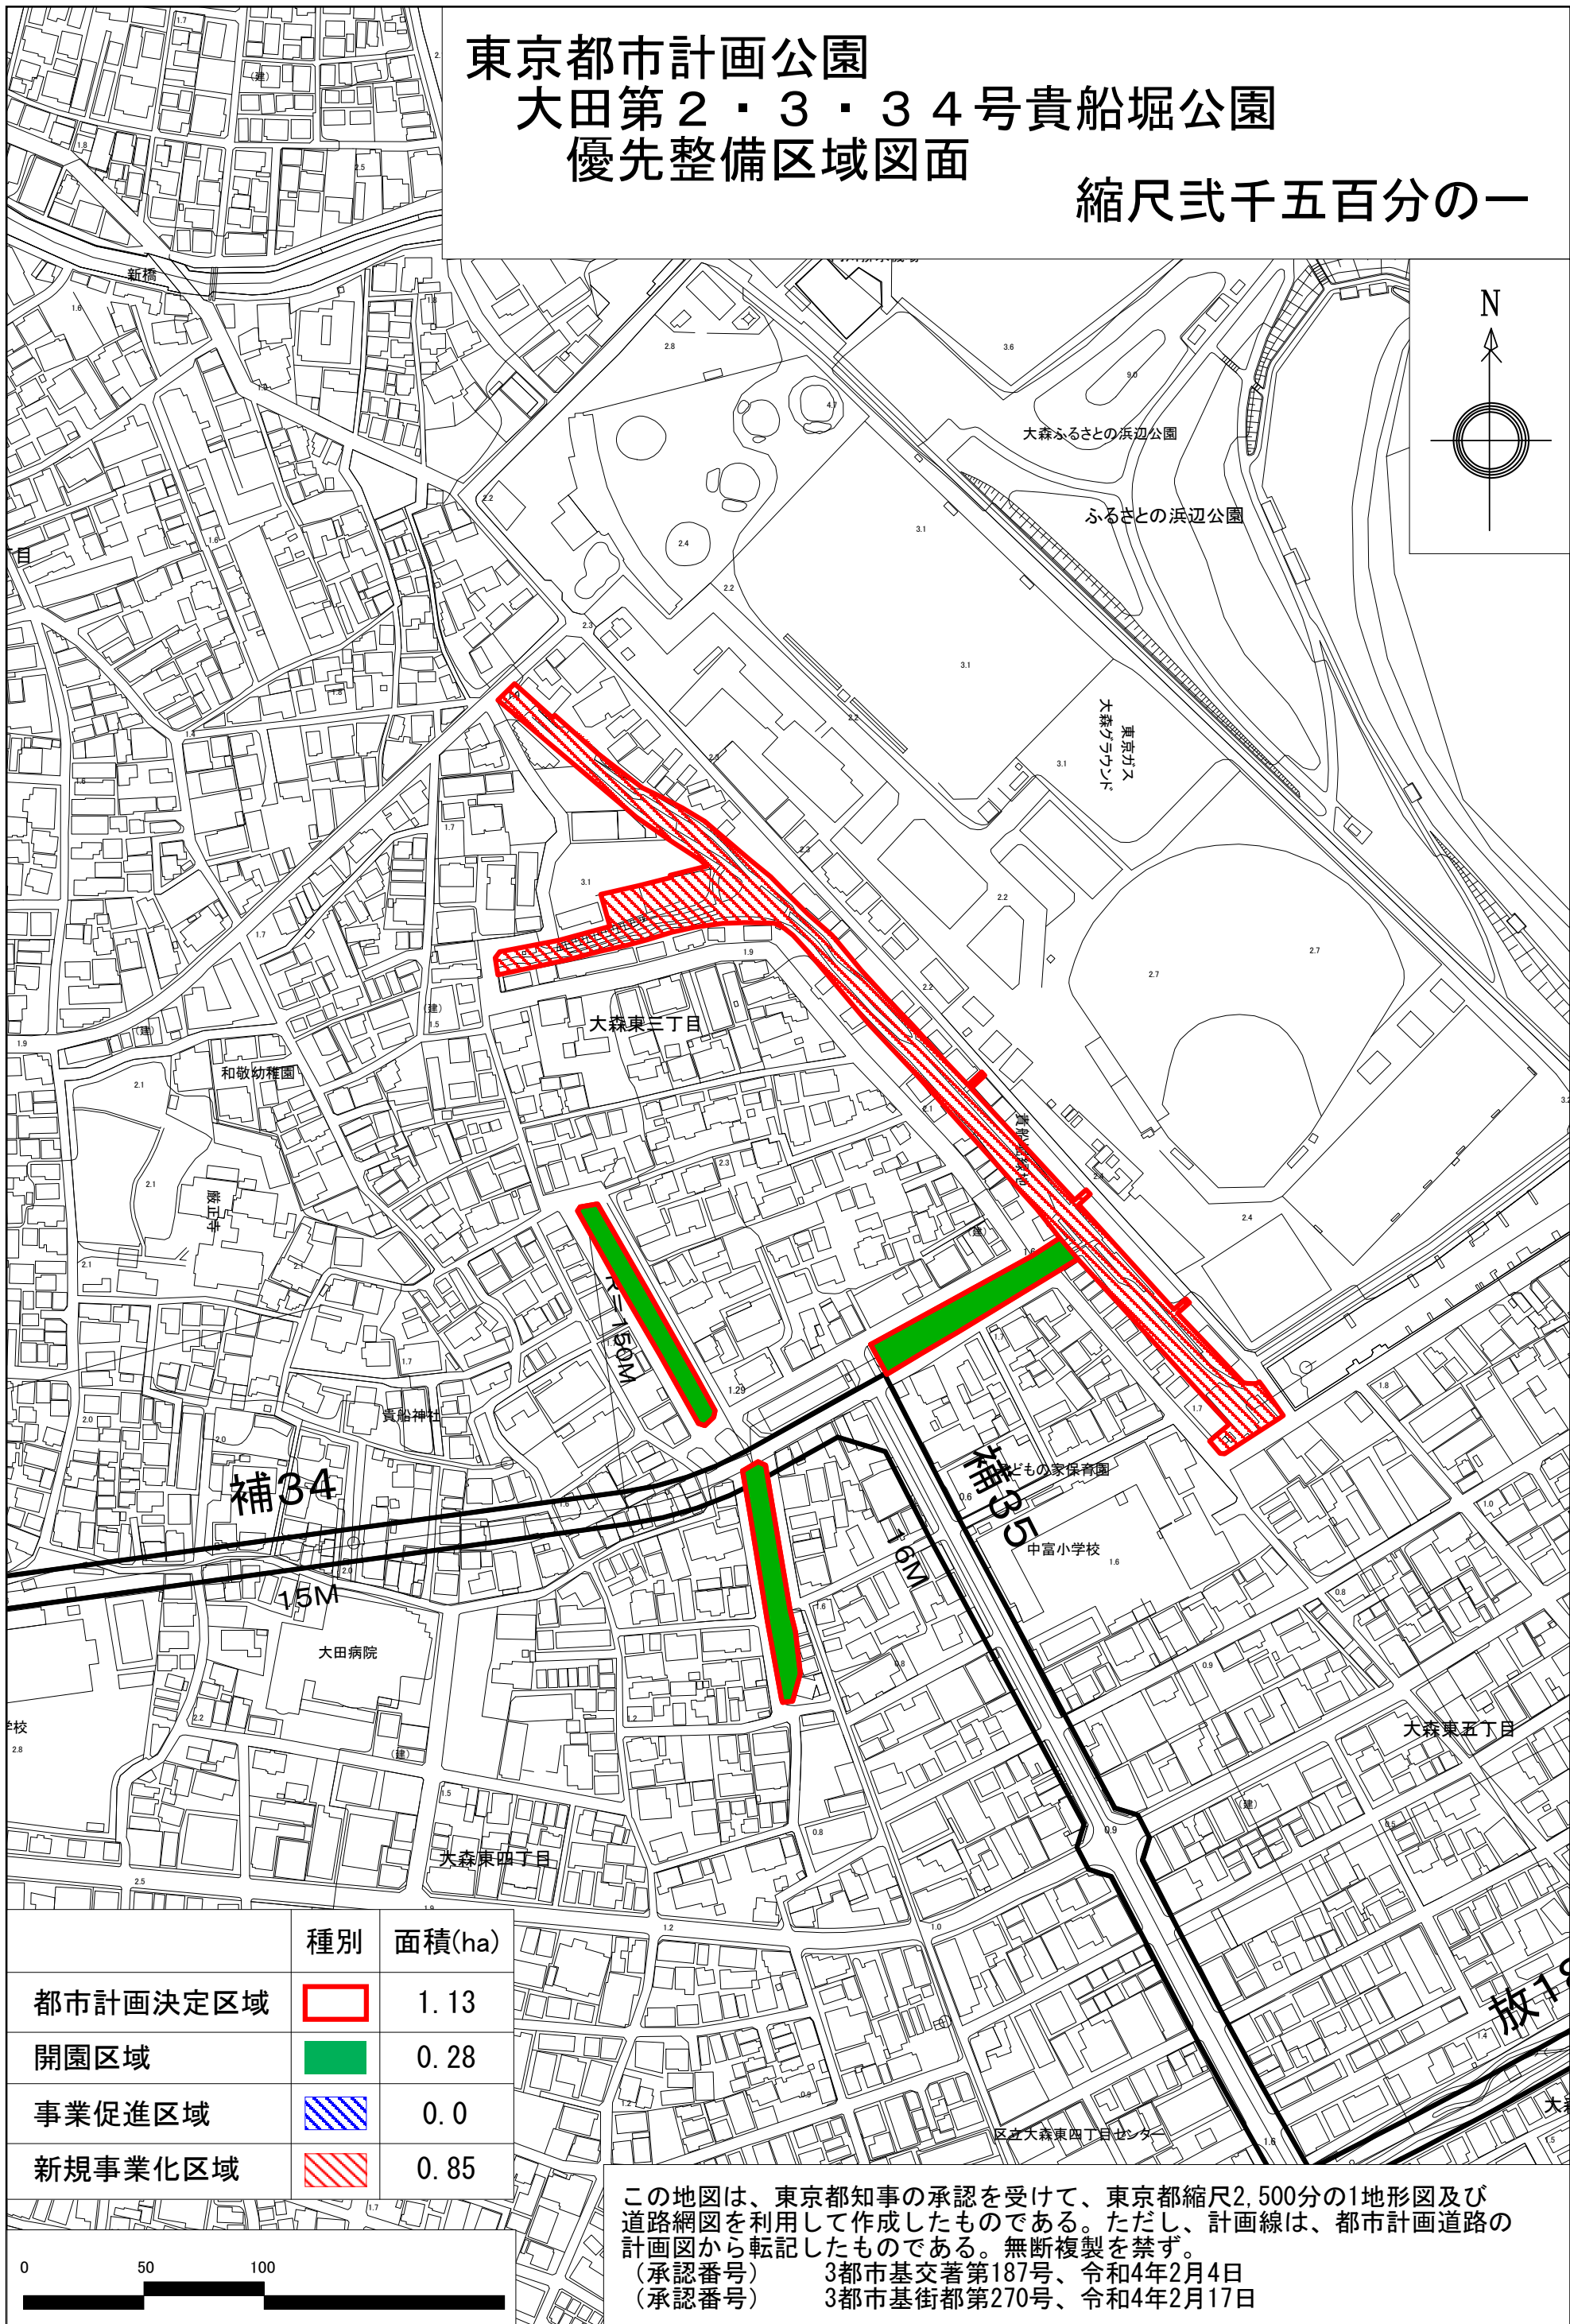

東京都市計画公園 大田第2・3・34号貴船堀公園 優先整備区域図面

縮尺貳千五百分の一

	種別	面積(ha)
都市計画決定区域		1.13
開園区域		0.28
事業促進区域		0.0
新規事業化区域		0.85

この地図は、東京都知事の承認を受けて、東京都縮尺2,500分の1地形図及び道路網図を利用して作成したものである。ただし、計画線は、都市計画道路の計画図から転記したものである。無断複製を禁ず。
 (承認番号) 3都市基交著第187号、令和4年2月4日
 (承認番号) 3都市基街都第270号、令和4年2月17日