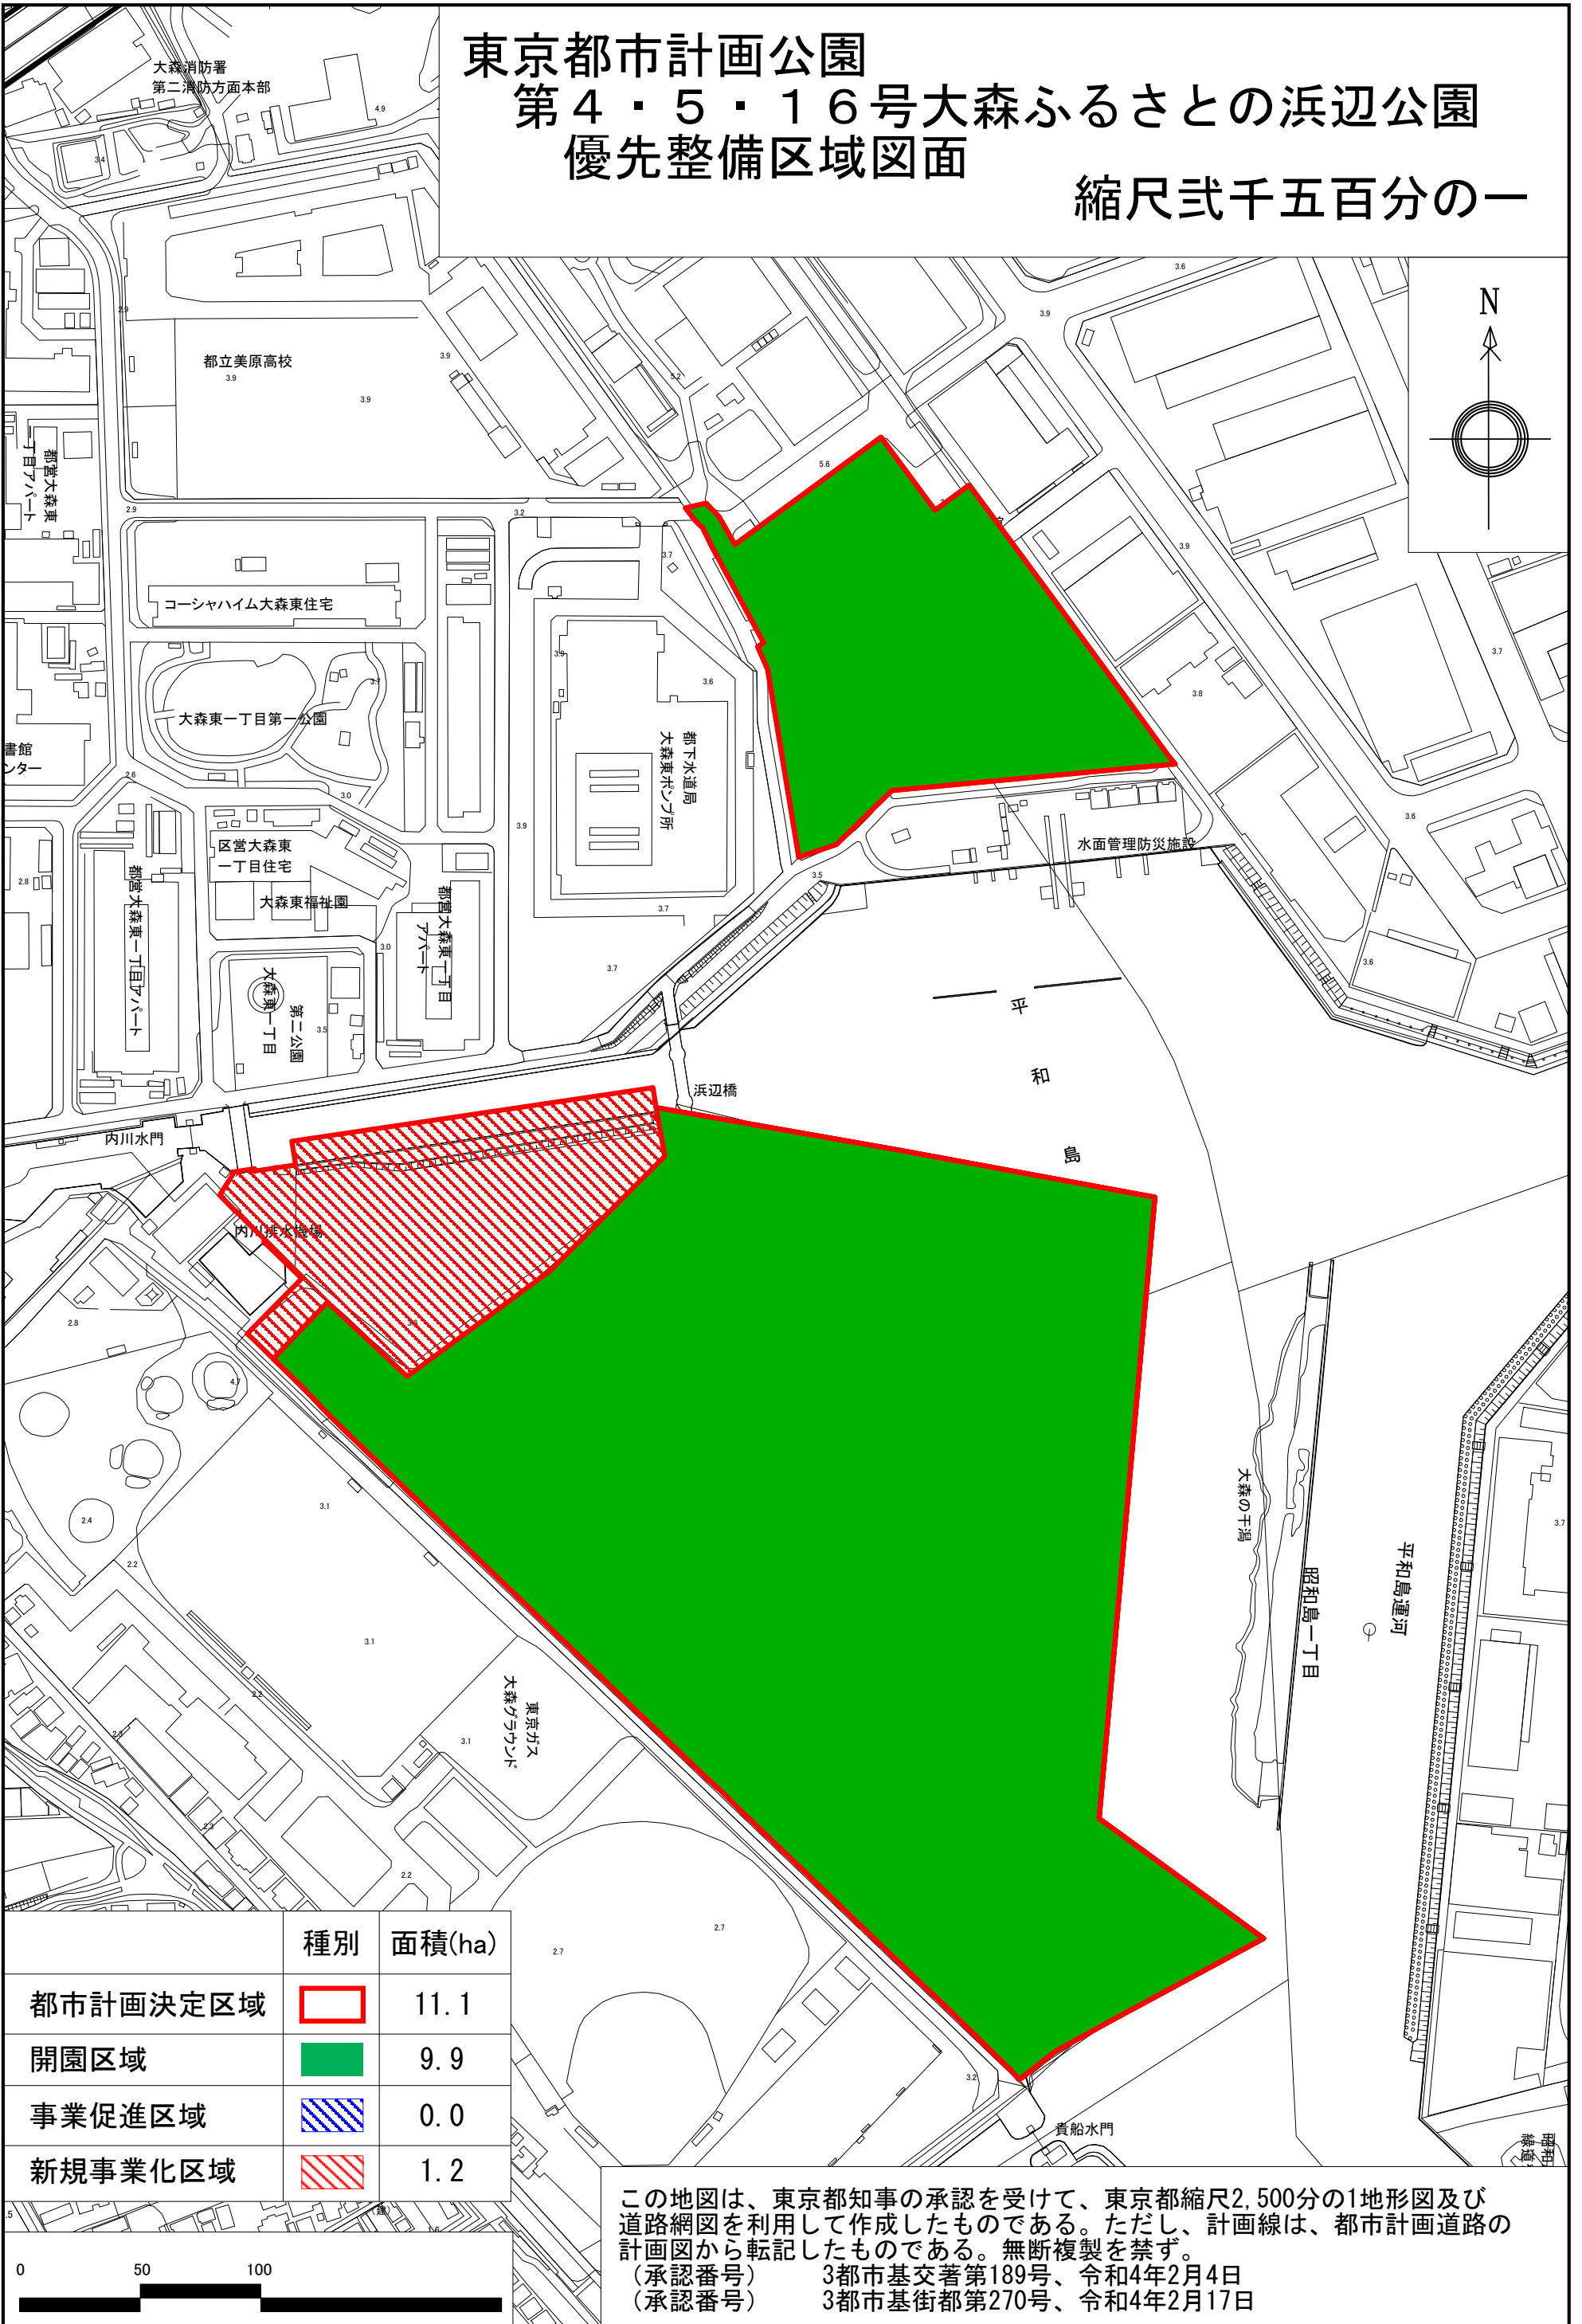

東京都市計画公園

第4・5・16号大森ふるさとの浜辺公園 優先整備区域図面

縮尺貳千五百分の一

	種別	面積(ha)
都市計画決定区域		11.1
開園区域		9.9
事業促進区域		0.0
新規事業化区域		1.2

この地図は、東京都知事の承認を受けて、東京都縮尺2,500分の1地形図及び道路網図を利用して作成したものである。ただし、計画線は、都市計画道路の計画図から転記したものである。無断複製を禁ず。
(承認番号) 3都市基交著第189号、令和4年2月4日
(承認番号) 3都市基街都第270号、令和4年2月17日