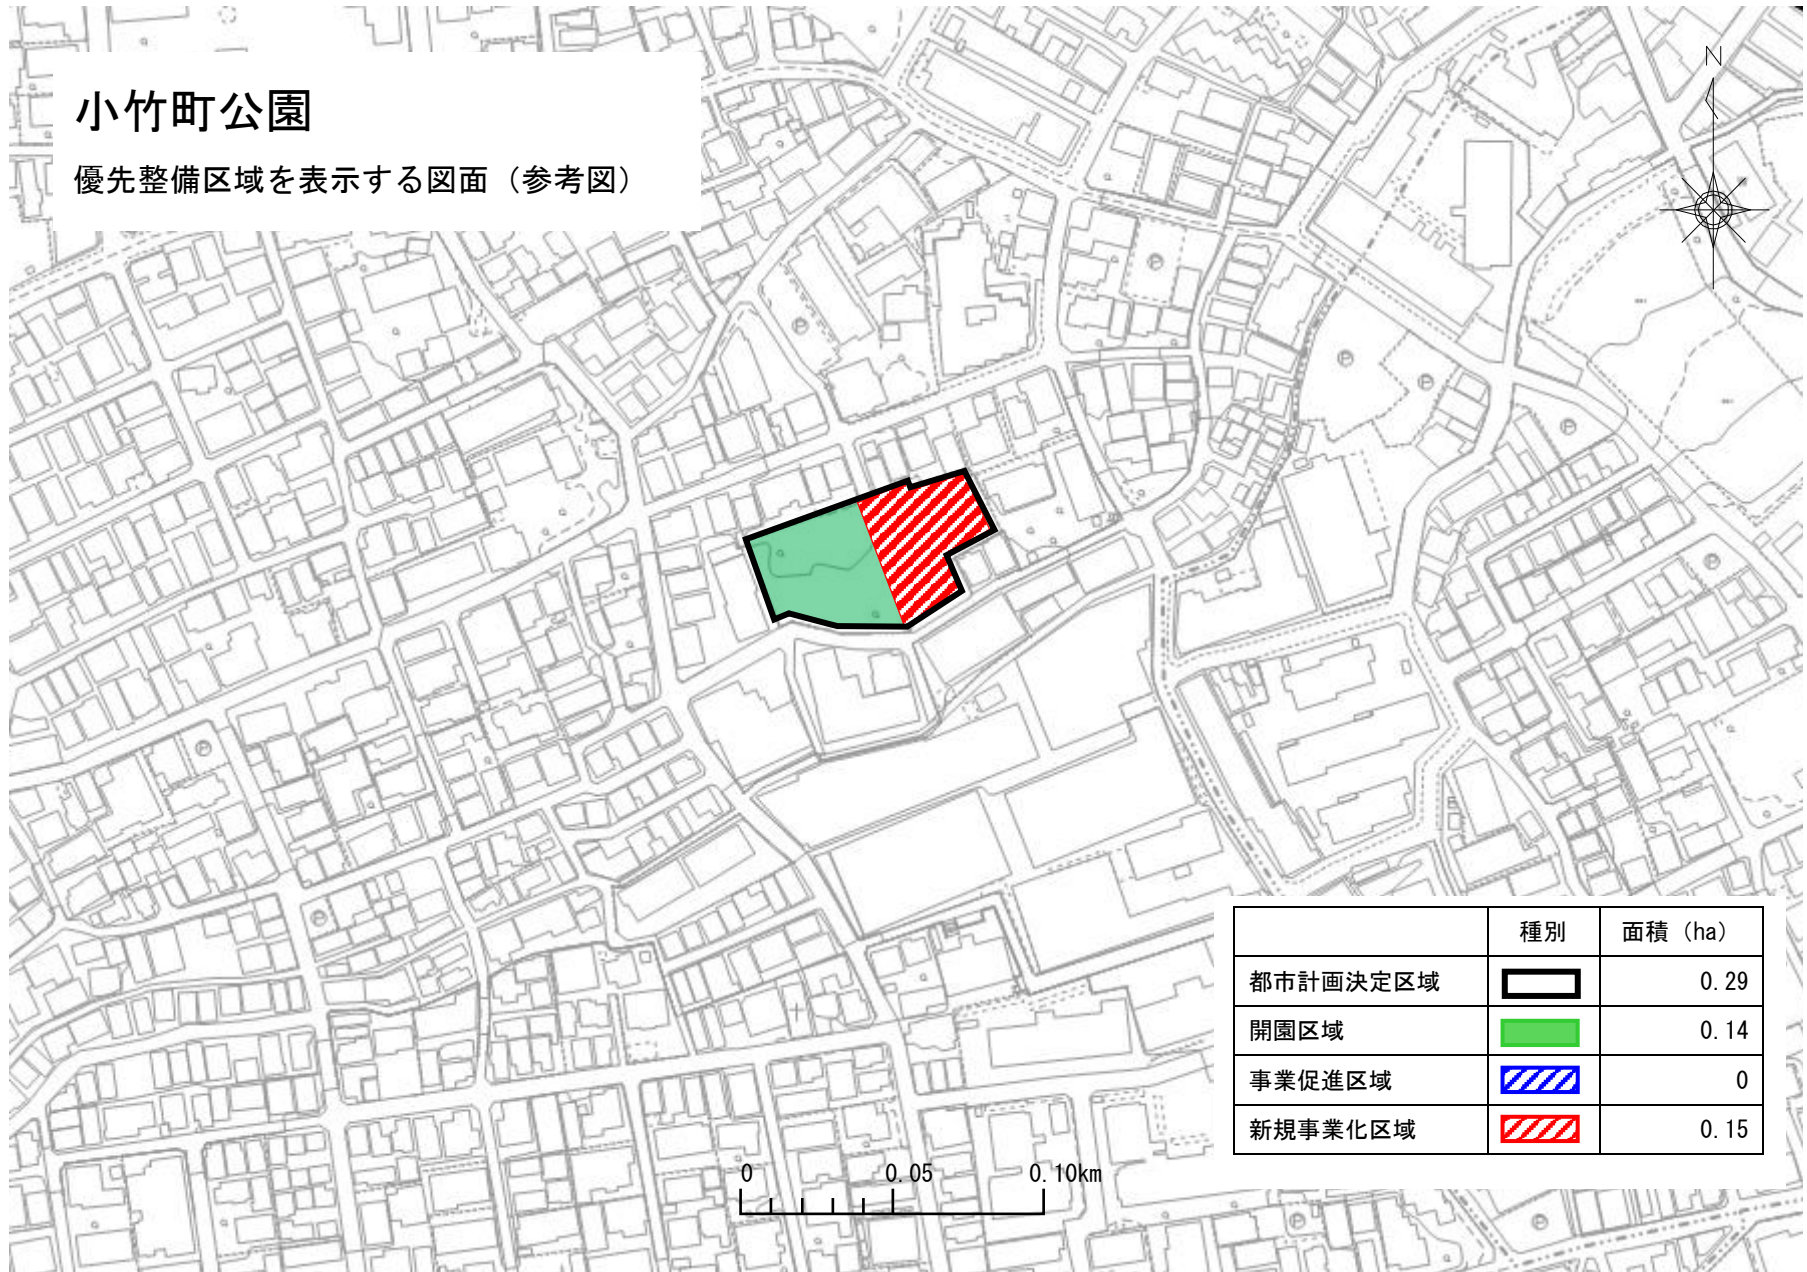

小竹町公園

優先整備区域を表示する図面（参考図）

この地図は、東京都縮尺 2,500 分の 1 の地形図を使用して作成したものである。（承認番号）MMT 利許第 04-120 号
（承認番号）4 都市基街都第 36 号、令和 4 年 5 月 9 日