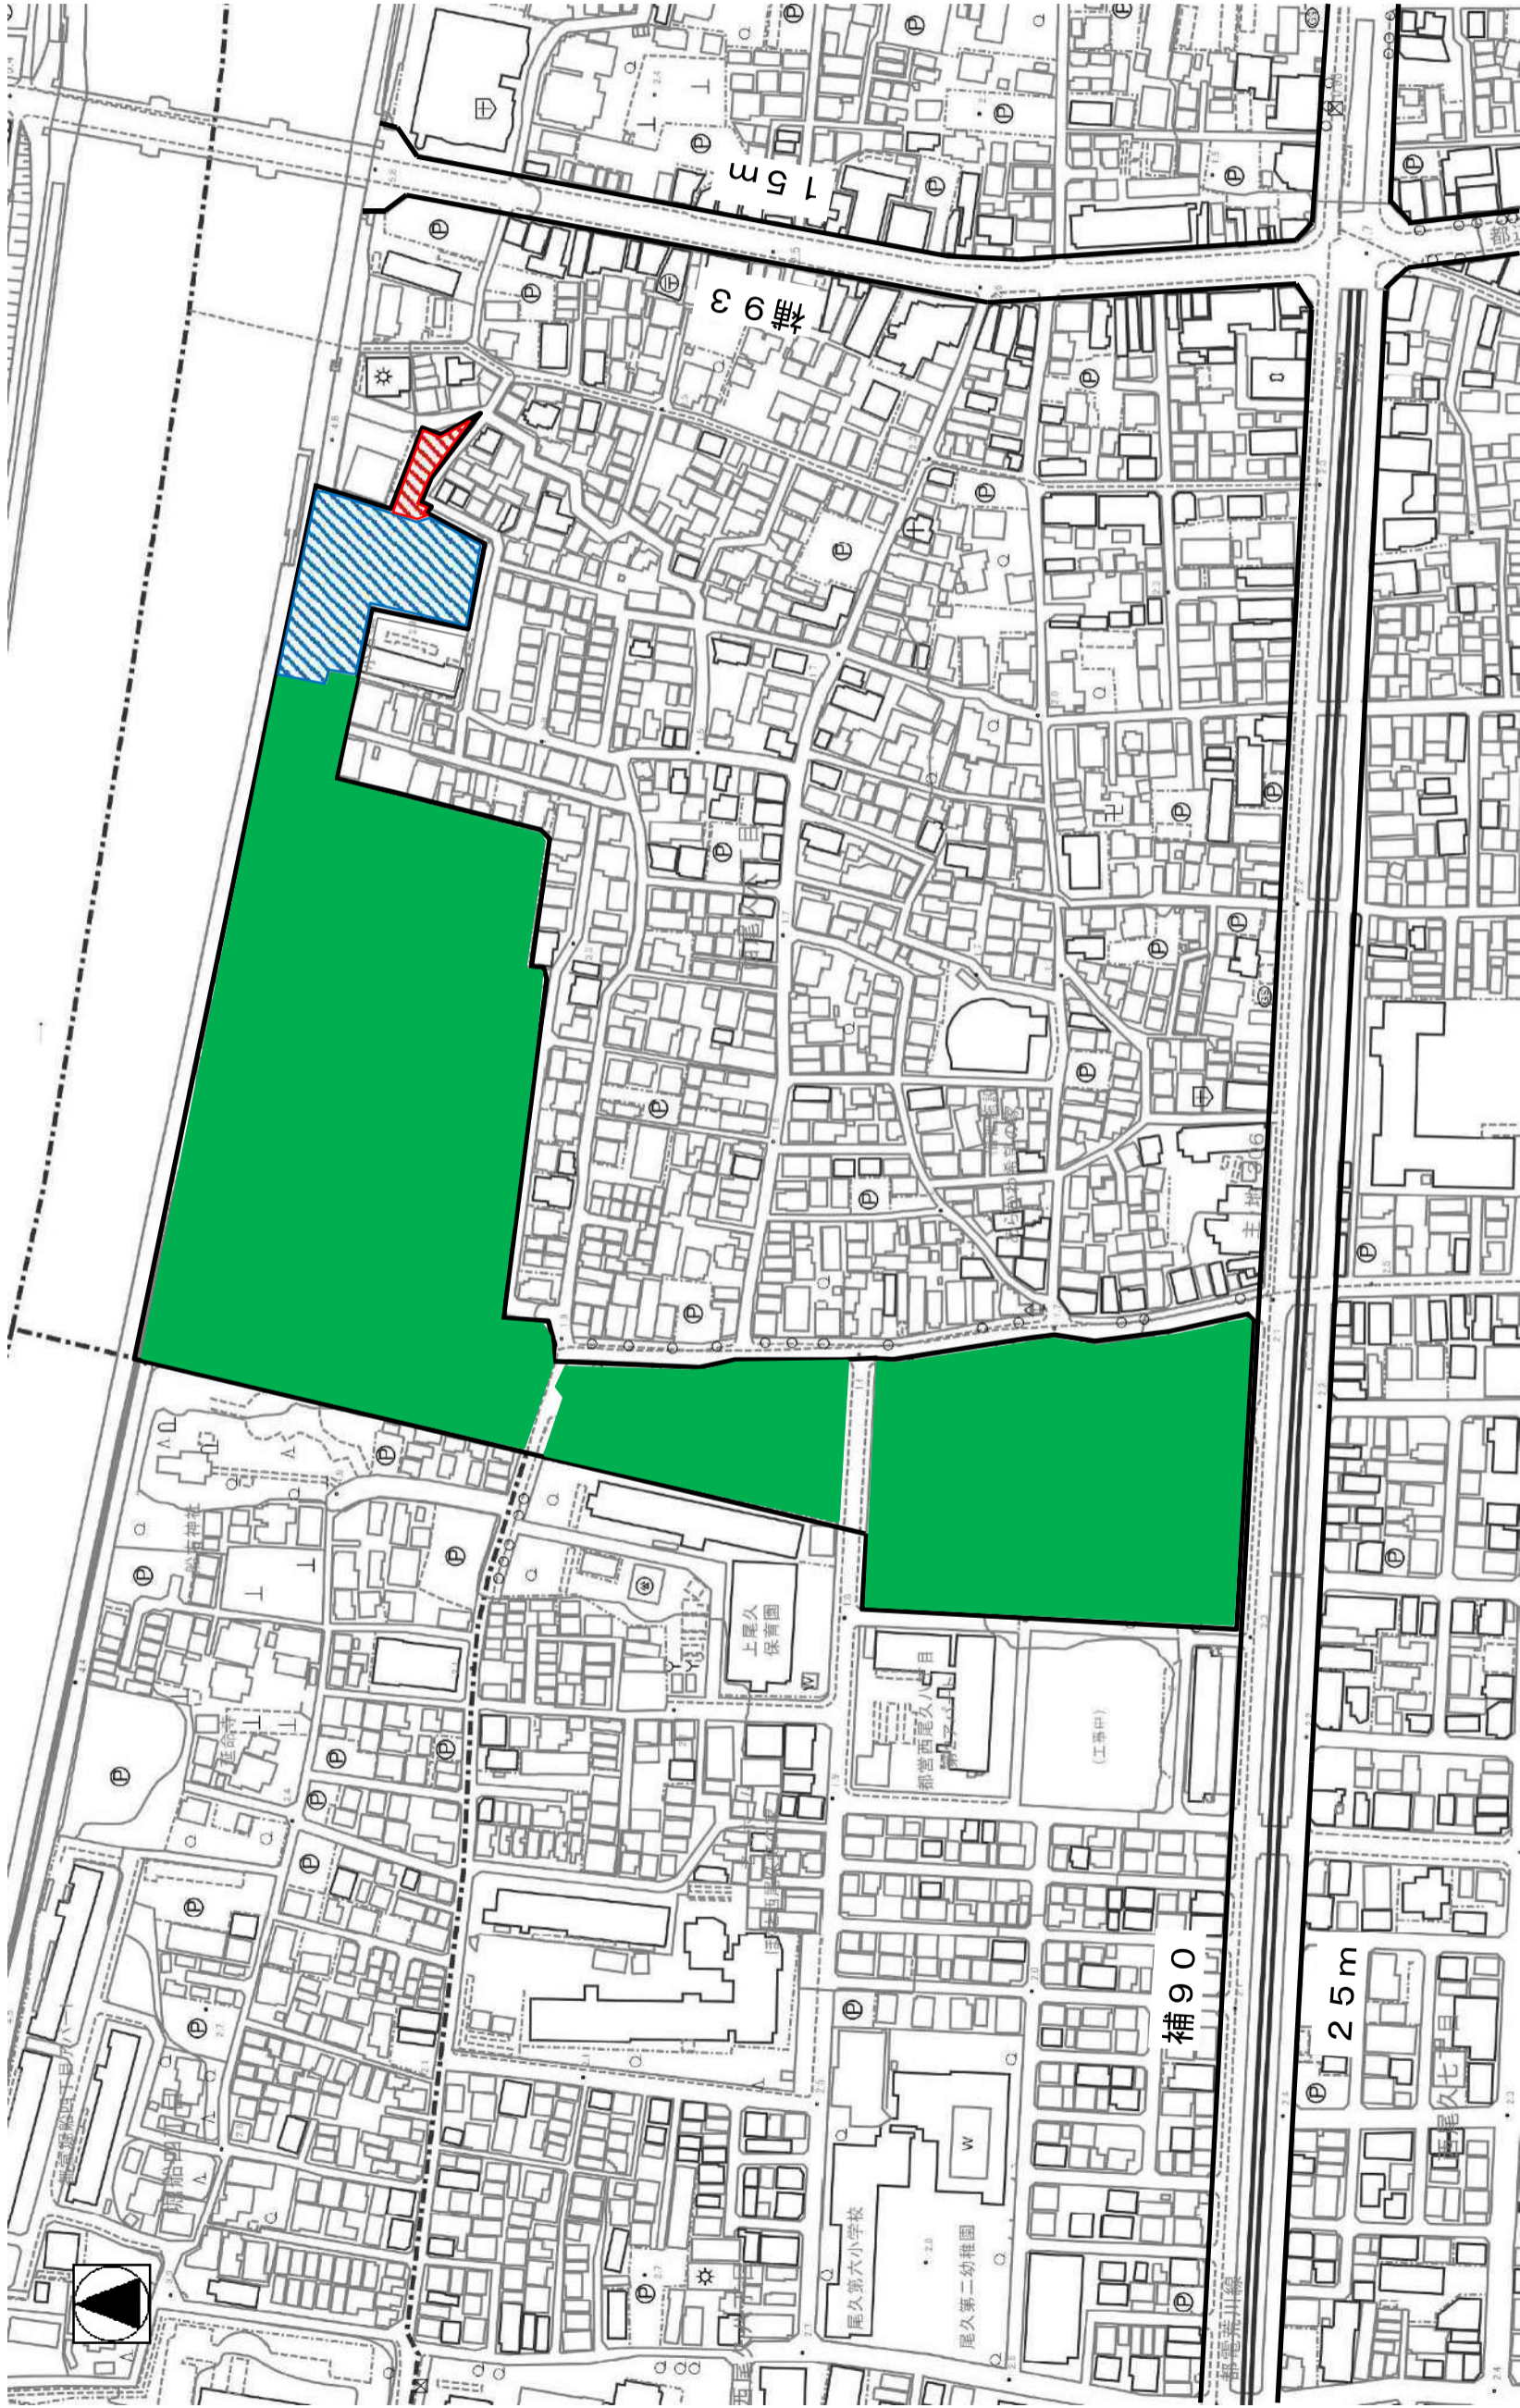

東京都市計画公園計画図 第三・四・五十四号 荒川公園

優先整備区域を表示する図面

縮尺 二千五百分の一

-  都市計画公園区域
-  事業促進区域
-  新規事業化区域
-  開園区域

この地図は、東京都知事の承認を受けて、東京都縮尺 2,500 分の 1 地形図を利用して作成したものである。
(承認番号) 3 都市基交著第 63 号
ただし、計画線は、都市計画道路の計画図から転記したものである。無断複製を禁ず。