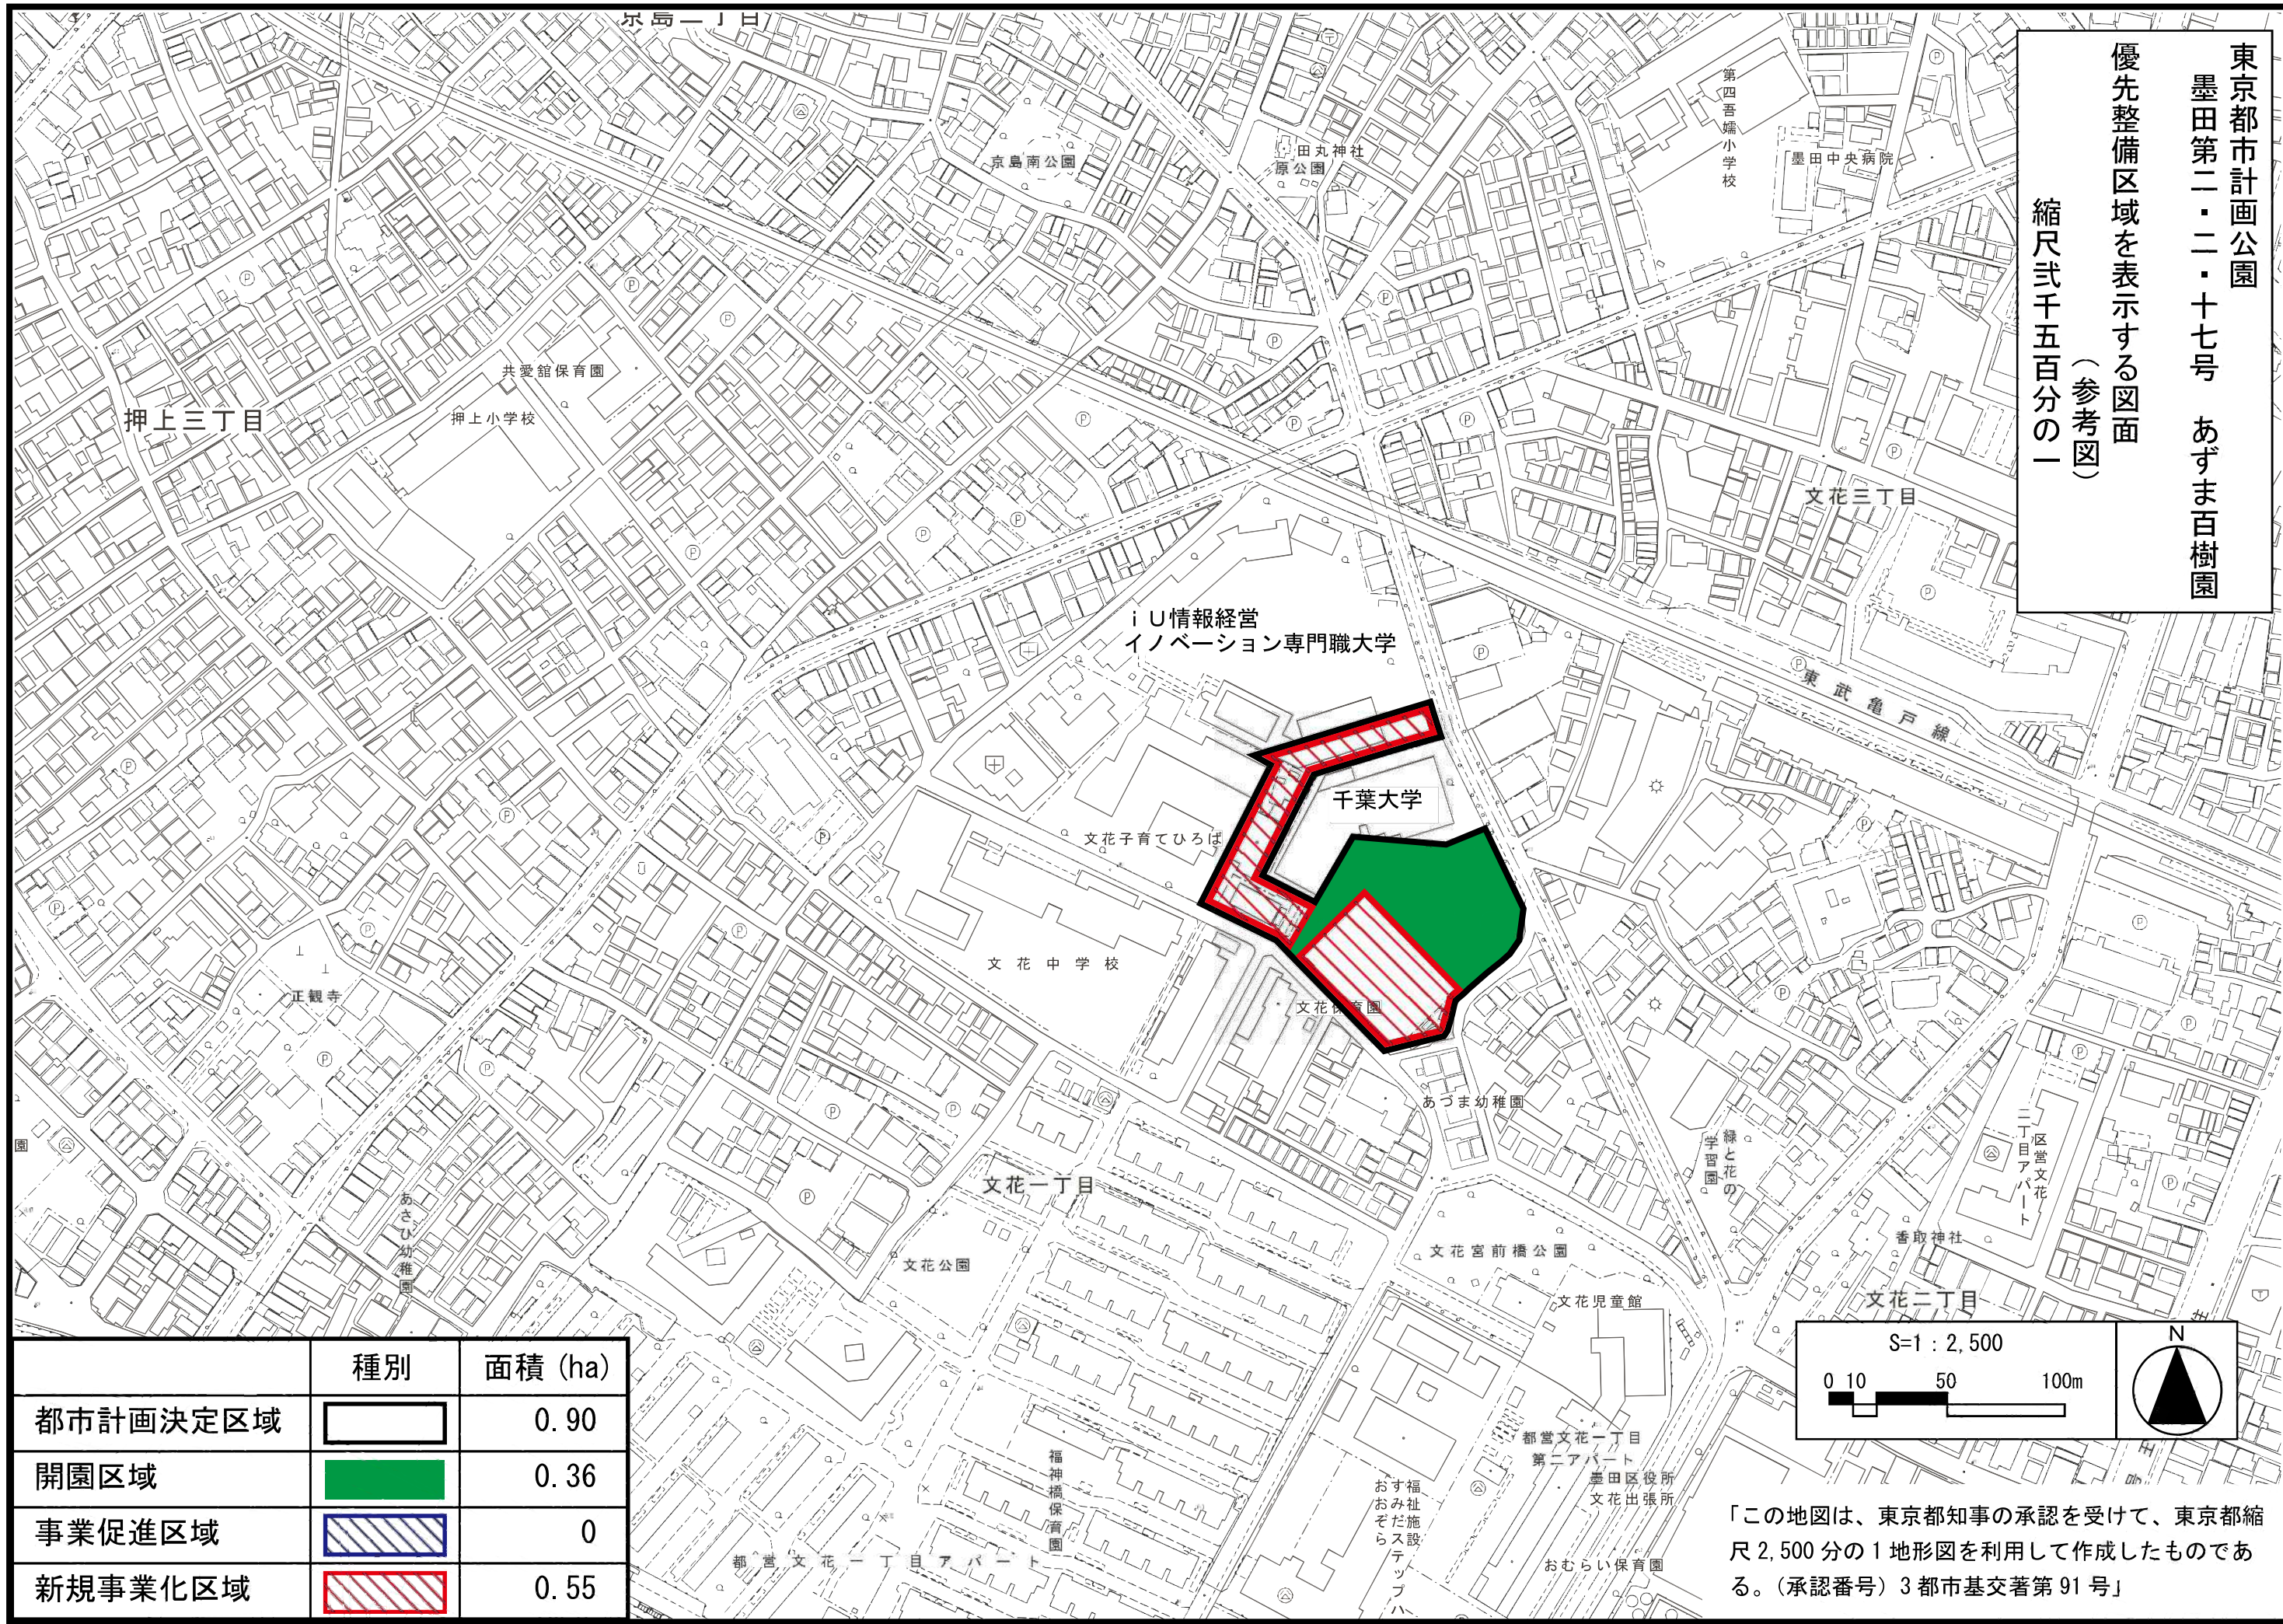

東京都市計画公園

墨田第二・二・十七号 あずま百樹園

優先整備区域を表示する図面

(参考図)

縮尺式千五百分の一

	種別	面積 (ha)
都市計画決定区域		0.90
開園区域		0.36
事業促進区域		0
新規事業化区域		0.55

「この地図は、東京都知事の承認を受けて、東京都縮尺2,500分の1地形図を利用して作成したものである。(承認番号)3都市基交著第91号」