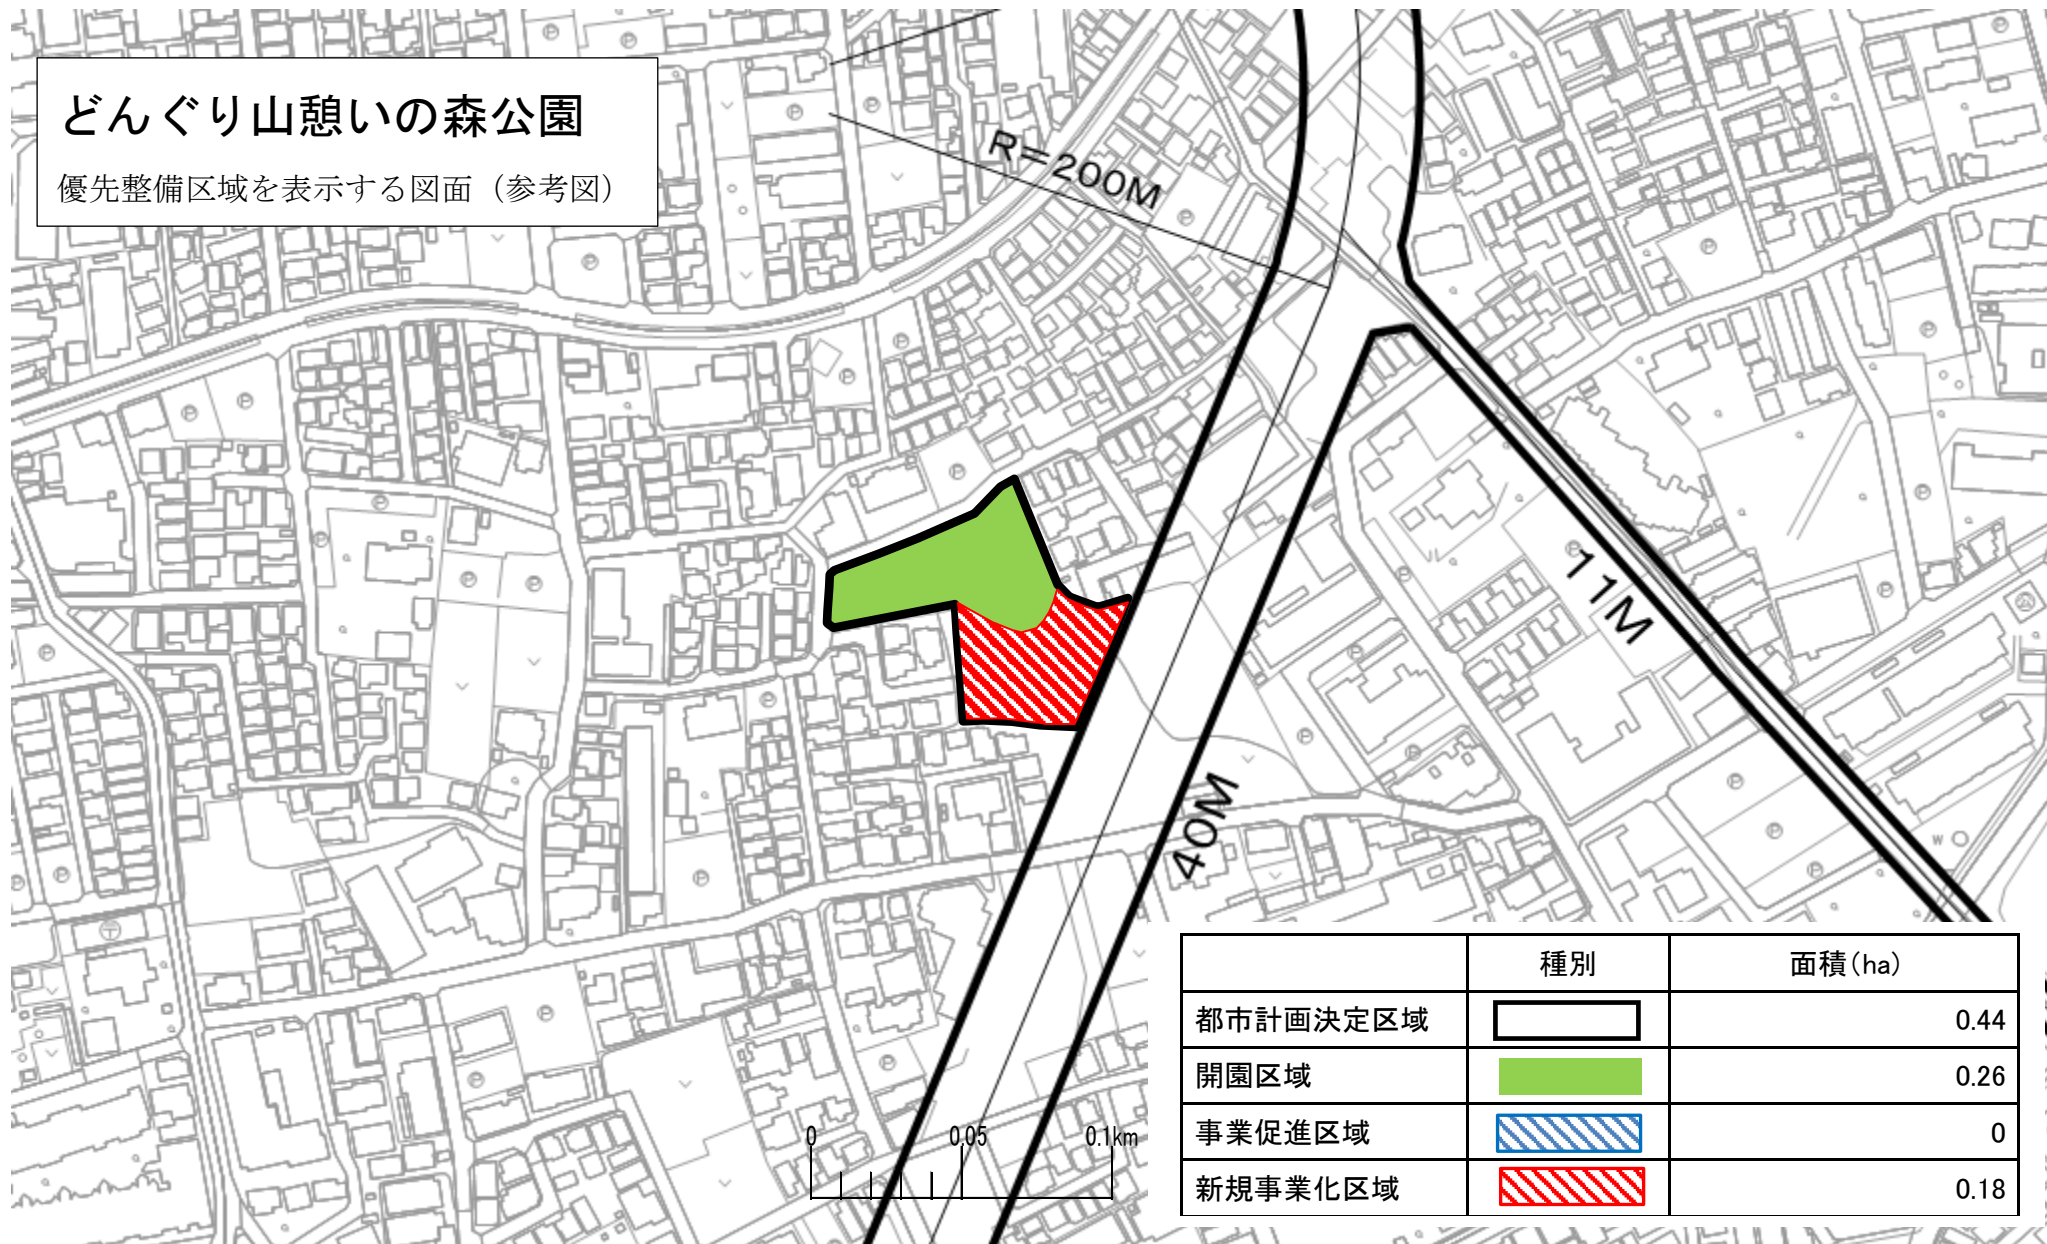

# どんぐり山憩いの森公園

優先整備区域を表示する図面（参考図）

この地図は、東京都知事の承認を受けて、東京都縮尺 2,500 分の 1 地形図を利用して作成したものである。（承認番号） 3 都市基交著第 17 号  
（承認番号） 3 都市基街都第 196 号、令和 3 年 9 月 30 日