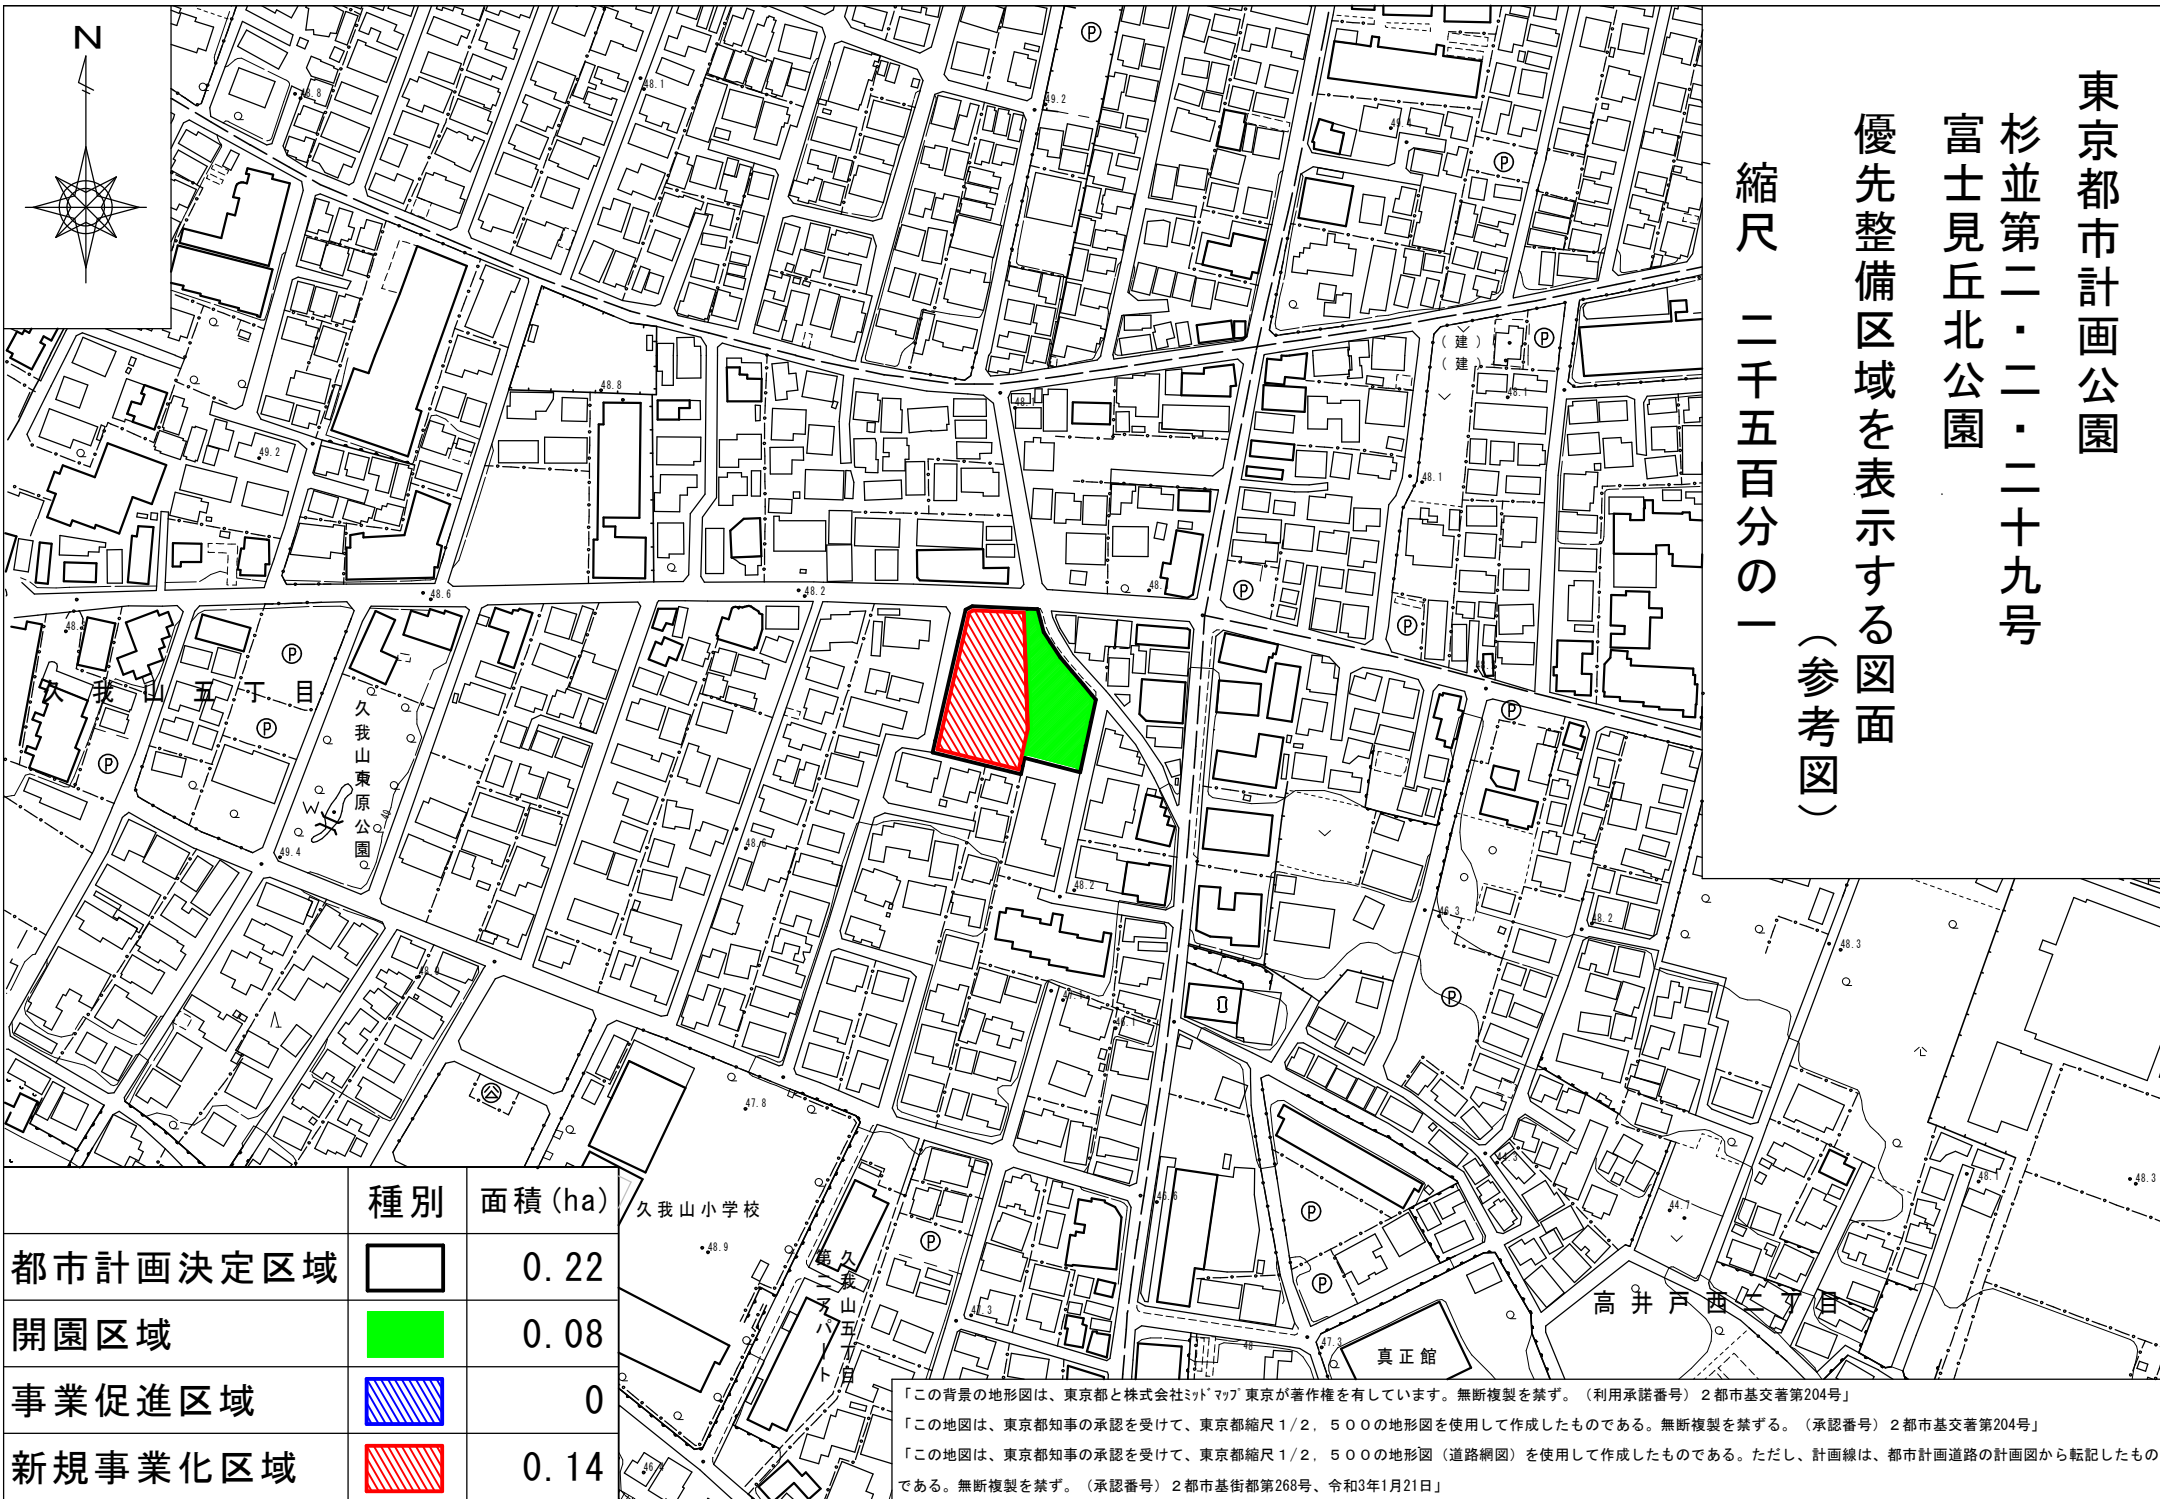

東京都市計画公園

杉並第二・二・二十九号

富士見丘北公園

優先整備区域を表示する図面

(参考図)

縮尺 二千五百分の一

	種別	面積 (ha)
都市計画決定区域		0.22
開園区域		0.08
事業促進区域		0
新規事業化区域		0.14

「この背景の地形図は、東京都株式会社ミッドマップ東京が著作権を有しています。無断複製を禁ず。(利用承諾番号) 2都市基交著第204号」
「この地図は、東京都知事の承認を受けて、東京都縮尺1/2, 500の地形図を使用して作成したものである。無断複製を禁ず。(承認番号) 2都市基交著第204号」
「この地図は、東京都知事の承認を受けて、東京都縮尺1/2, 500の地形図(道路網図)を使用して作成したものである。ただし、計画線は、都市計画道路の計画図から転記したものである。無断複製を禁ず。(承認番号) 2都市基街都第268号、令和3年1月21日」