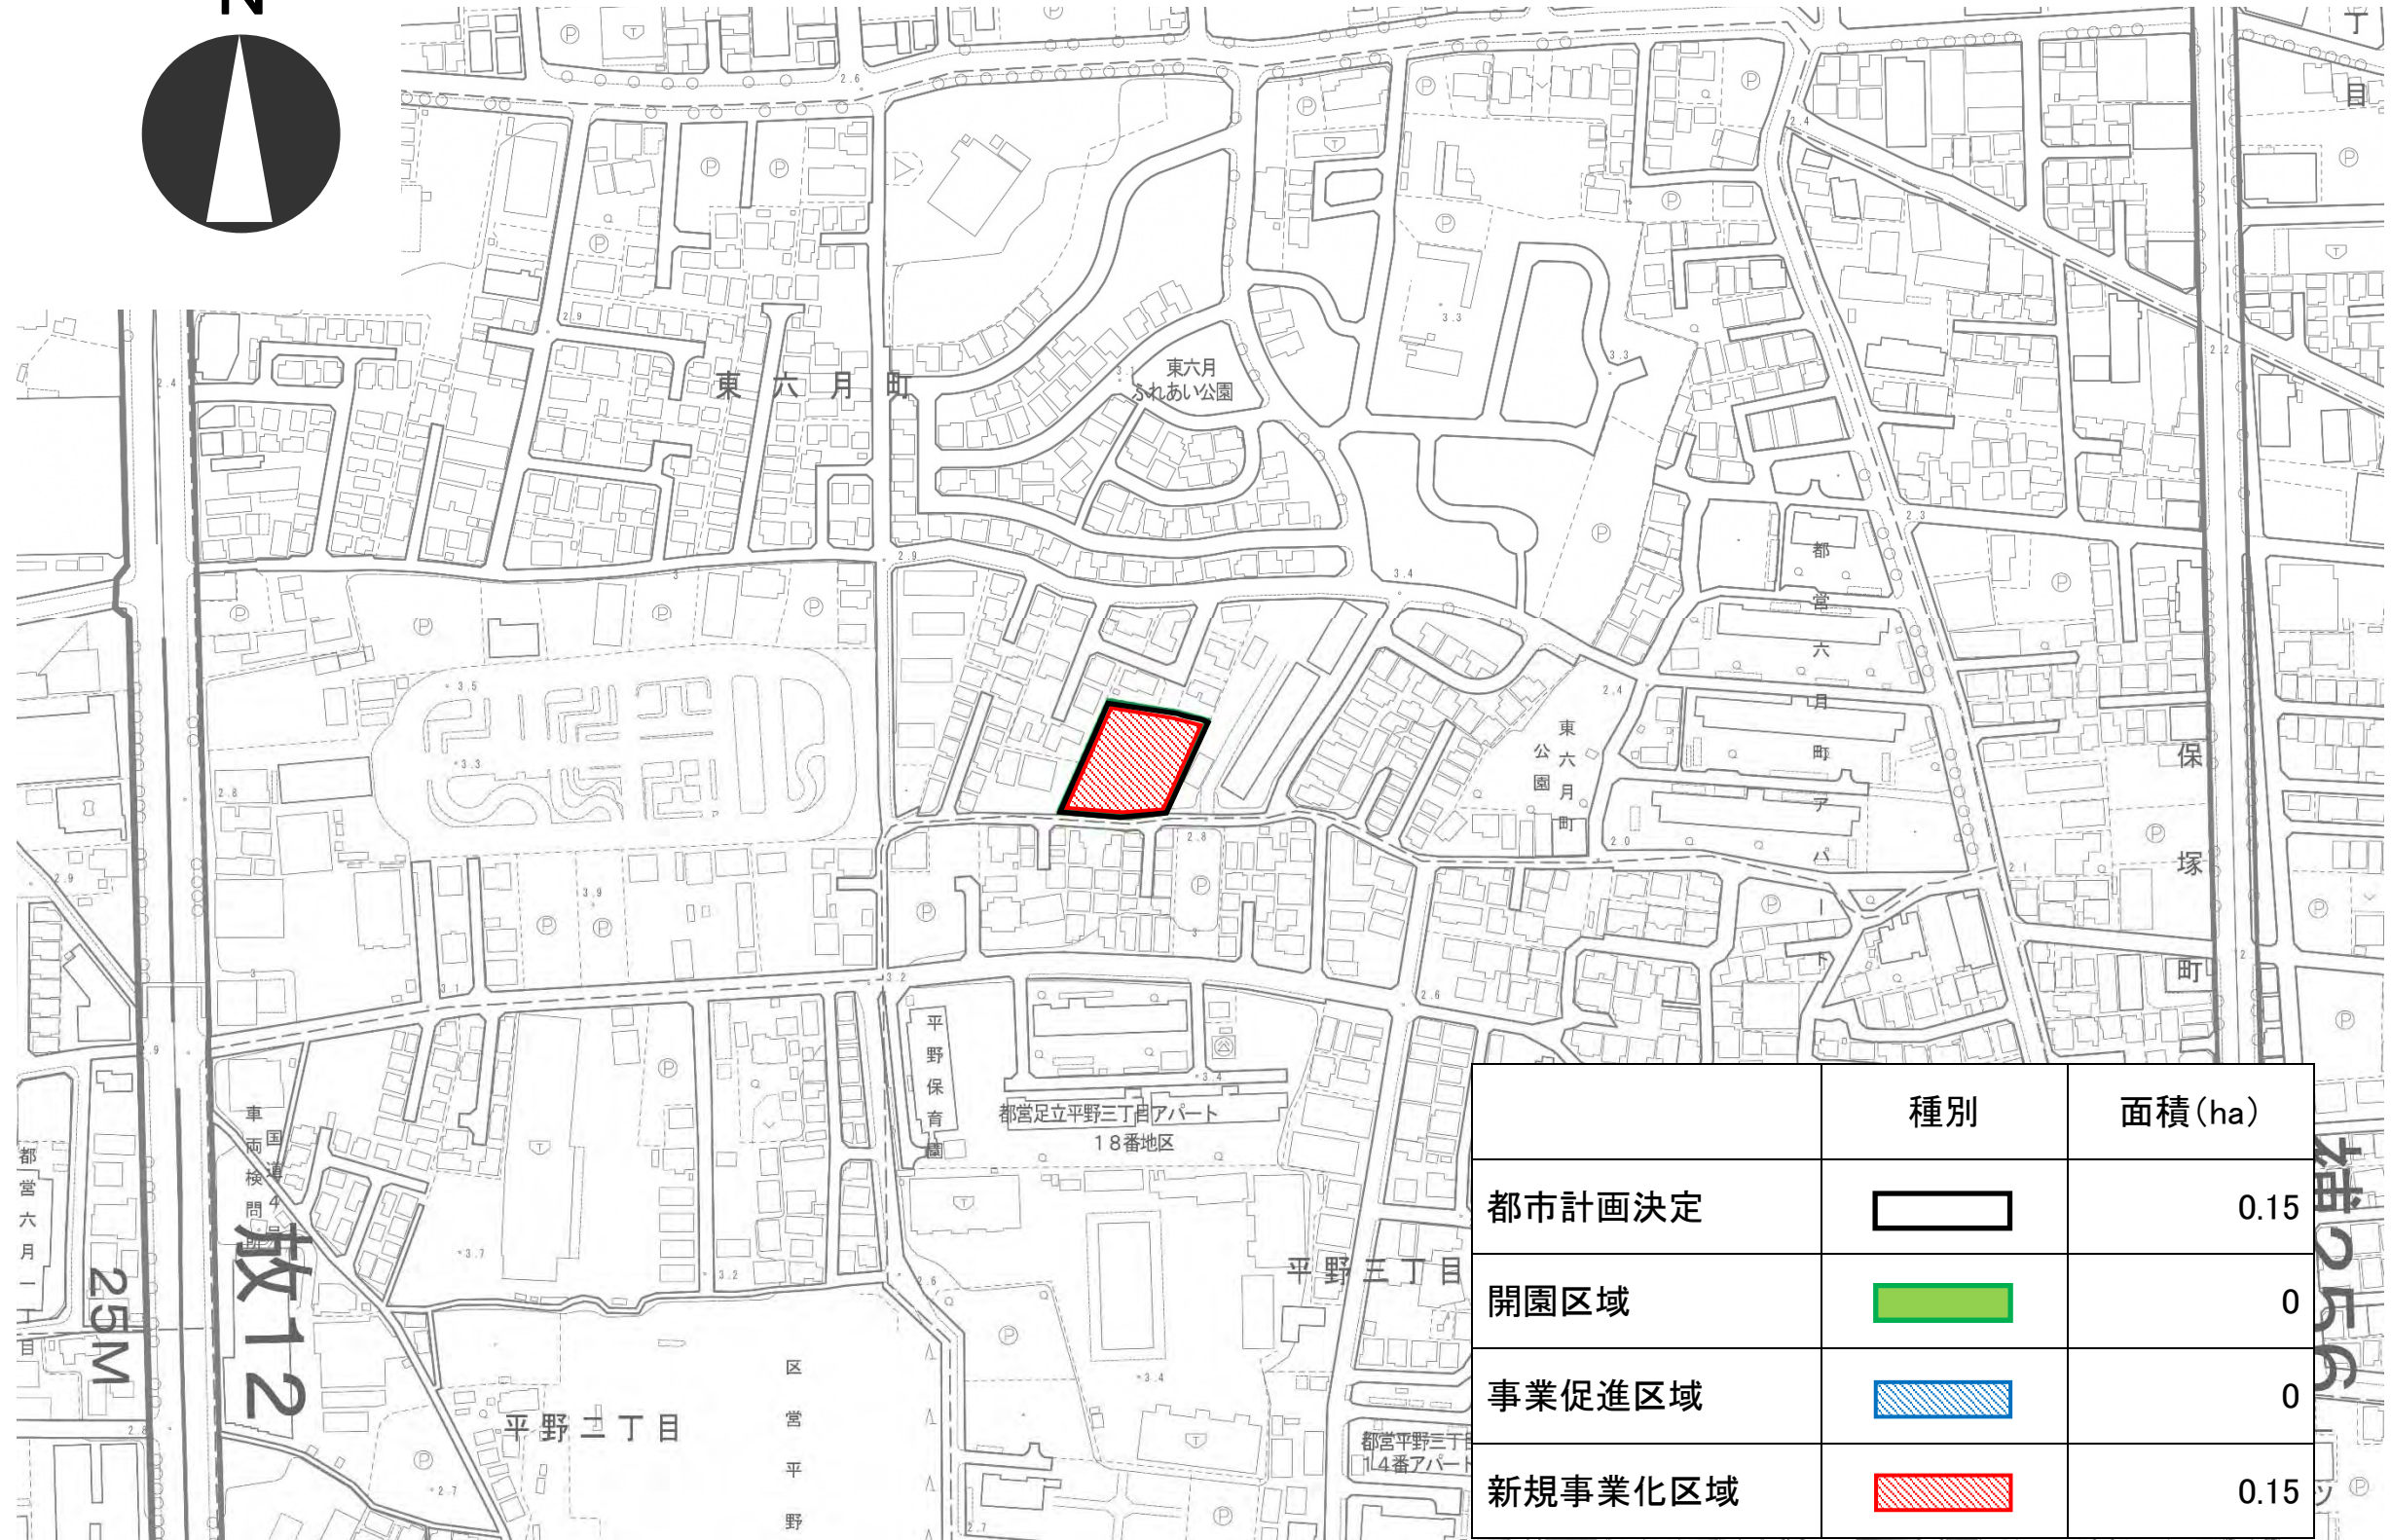

東京都市計画公園 足立第2・2・153号 東六月町第二公園（優先整備区域を表示する図面）参考図

	種別	面積(ha)
都市計画決定		0.15
開園区域		0
事業促進区域		0
新規事業化区域		0.15