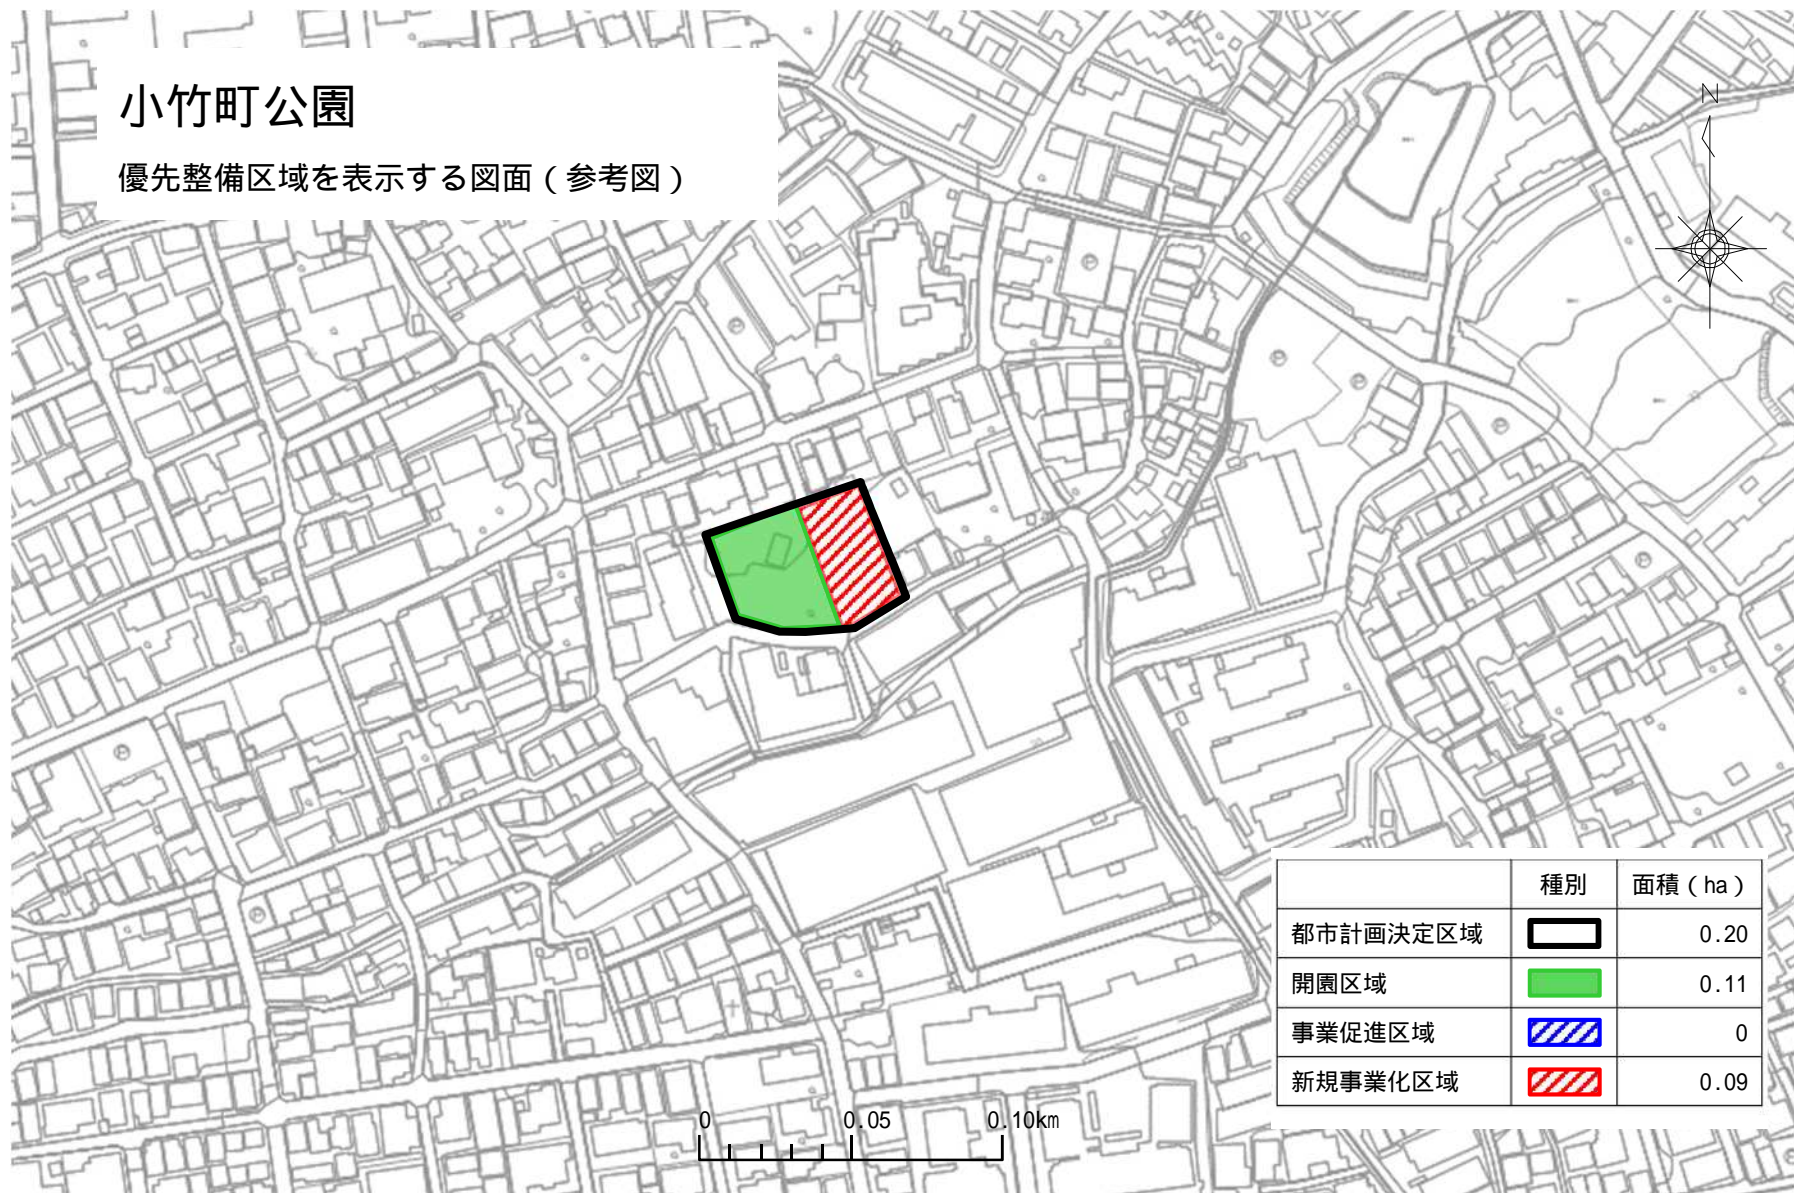

# 小竹町公園

優先整備区域を表示する図面（参考図）

この地図は、東京都知事の承認を受けて、東京都縮尺2,500分の1地形図を利用して作成したものである。(承認番号)31都市基交著第1号  
(承認番号) 31都市基街都第174号、令和元年10月10日